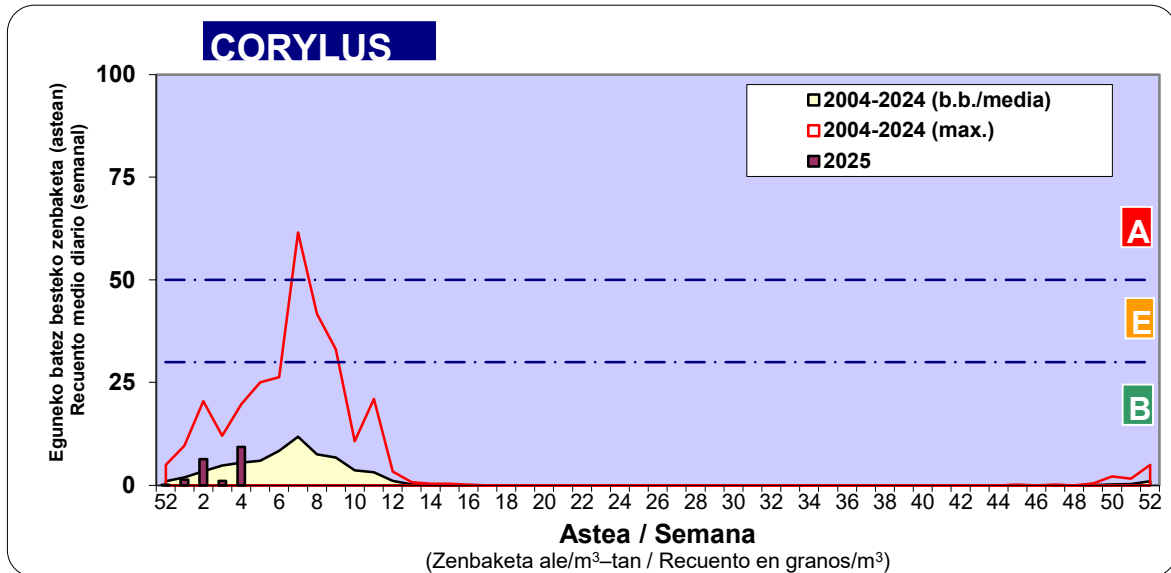

Asteko Zenbaketa Orokorra / Recuento Total Semanal

3. ASTEKO ZENBAKETA / RECUESTO SEMANAL

2025

Estazioa / Estación	Vitoria - Gasteiz						Astea/Semana	4
	Al / L	As / M	Az / X	Og / J	Or / V	Lr / S	Ig / D	b.b. / media
Mota / Tipo	20/01/25	21/01/25	22/01/25	23/01/25	24/01/25	25/01/25	26/01/25	
Acer								0
Foeniculum								0
Artemisia								0
Centaurea								0
Achillea								0
Taraxacum								0
Alnus					6	5	4	2
Betula								0
Corylus		3	1	4	35	12	10	9
Brassica								0
Sambucus								0
Chenop./Ama								0
Cupres./Taxa	1	2	1	25	70	26	16	20
Carex								0
Ericaceae								0
Mercurialis							1	0
Robinia								0
Castanea								0
Fagus								0
Quercus								0
Aesculus								0
Juglans								0
Laurus								0
Lilium								0
Magnolia								0
Acacia								0
Eucalyptus								0
Fraxinus	1	1	1	5	11	9	7	5
Ligustrum								0
Olea								0
Pinus							1	0
Cedrus								0
Plantago								0
Platanus								0
Gramineae				1	1		1	0
Rosacea								0
Rumex								0
Rhamnus								0
Populus								0
Salix								0
Tamarix								0
Tilia								0
Celtis								0
Ulmus								0
Urticaceae					1		3	1
Besterik/Otros		1			2	1	1	1
Esp. Alternaria		1	1					0
Guztira /Total	2	7	3	35	126	53	44	270

Zenbaketa ale/m3 – tan /
Recuento en granos/m3

■ Altua/Alto
■ Ertaina/Medio
■ Baxua/Bajo

4. POLEN MOTA INTERESGARRIAK / TIPOS POLÍNICOS DE INTERÉS

Estazioa / Estación **Vitoria - Gasteiz**

- Altua/Alto
- Ertaina/Medio
- Baxua/Bajo