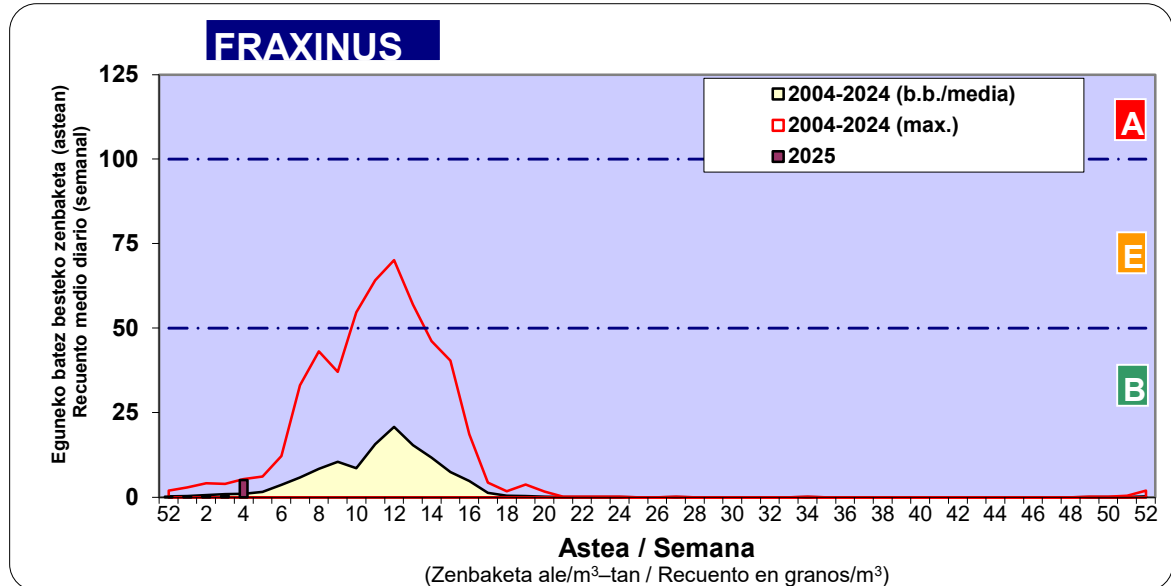

Asteko Zenbaketa Orokorra / Recuento Total Semanal

3. ASTEKO ZENBAKETA / RECUESTO SEMANAL

2025

Estazioa / Estación	Vitoria - Gasteiz						Astea/Semana	4
	Al / L	As / M	Az / X	Og / J	Or / V	Lr / S	Ig / D	b.b. / media
Mota / Tipo	20/01/25	21/01/25	22/01/25	23/01/25	24/01/25	25/01/25	26/01/25	
Acer								0
Foeniculum								0
Artemisia								0
Centaurea								0
Achillea								0
Taraxacum								0
Alnus					6	5	4	2
Betula								0
Corylus		3	1	4	35	12	10	9
Brassica								0
Sambucus								0
Chenop./Ama								0
Cupres./Taxa	1	2	1	25	70	26	16	20
Carex								0
Ericaceae								0
Mercurialis							1	0
Robinia								0
Castanea								0
Fagus								0
Quercus								0
Aesculus								0
Juglans								0
Laurus								0
Lilium								0
Magnolia								0
Acacia								0
Eucalyptus								0
Fraxinus	1	1	1	5	11	9	7	5
Ligustrum								0
Olea								0
Pinus							1	0
Cedrus								0
Plantago								0
Platanus								0
Gramineae				1	1		1	0
Rosacea								0
Rumex								0
Rhamnus								0
Populus								0
Salix								0
Tamarix								0
Tilia								0
Celtis								0
Ulmus								0
Urticaceae					1		3	1
Besterik/Otros		1			2	1	1	1
Esp. Alternaria		1	1					0
Guztira /Total	2	7	3	35	126	53	44	270

Zenbaketa ale/m3 – tan /
Recuento en granos/m3

■ Altua/Alto
■ Ertaina/Medio
■ Baxua/Bajo

4. POLEN MOTA INTERESGARRIAK / TIPOS POLÍNICOS DE INTERÉS

Estazioa / Estación **Vitoria - Gasteiz**

- Altua/Alto
- Ertaina/Medio
- Baxua/Bajo