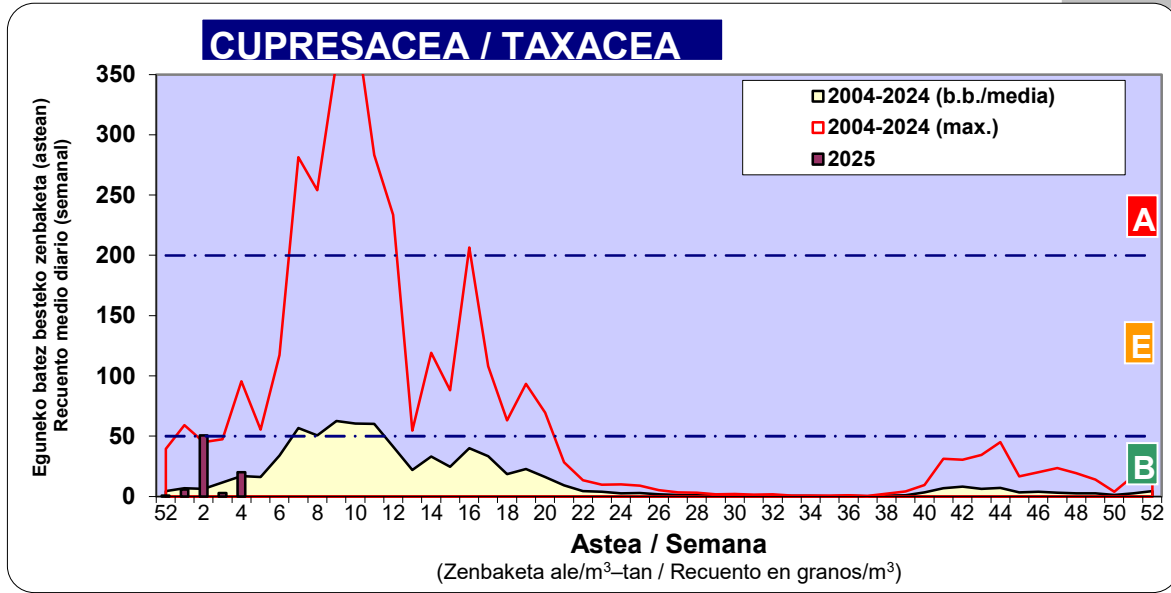

Asteko Zenbaketa Orokorra / Recuento Total Semanal

3. ASTEKO ZENBAKETA / RECUESTO SEMANAL

2025

Estazioa / Estación	Vitoria - Gasteiz						Astea/Semana	4
	Al / L	As / M	Az / X	Og / J	Or / V	Lr / S	Ig / D	b.b. / media
Mota / Tipo	20/01/25	21/01/25	22/01/25	23/01/25	24/01/25	25/01/25	26/01/25	
Acer								0
Foeniculum								0
Artemisia								0
Centaurea								0
Achillea								0
Taraxacum								0
Alnus					6	5	4	2
Betula								0
Corylus		3	1	4	35	12	10	9
Brassica								0
Sambucus								0
Chenop./Ama								0
Cupres./Taxa	1	2	1	25	70	26	16	20
Carex								0
Ericaceae								0
Mercurialis							1	0
Robinia								0
Castanea								0
Fagus								0
Quercus								0
Aesculus								0
Juglans								0
Laurus								0
Lilium								0
Magnolia								0
Acacia								0
Eucalyptus								0
Fraxinus	1	1	1	5	11	9	7	5
Ligustrum								0
Olea								0
Pinus							1	0
Cedrus								0
Plantago								0
Platanus								0
Gramineae				1	1		1	0
Rosacea								0
Rumex								0
Rhamnus								0
Populus								0
Salix								0
Tamarix								0
Tilia								0
Celtis								0
Ulmus								0
Urticaceae					1		3	1
Besterik/Otros		1			2	1	1	1
Esp. Alternaria		1	1					0
Guztira /Total	2	7	3	35	126	53	44	270

Zenbaketa ale/m3 – tan /
Recuento en granos/m3

■ Altua/Alto
■ Ertaina/Medio
■ Baxua/Bajo

4. POLEN MOTA INTERESGARRIAK / TIPOS POLÍNICOS DE INTERÉS

Estazioa / Estación **Vitoria - Gasteiz**

- Altua/Alto
- Ertaina/Medio
- Baxua/Bajo