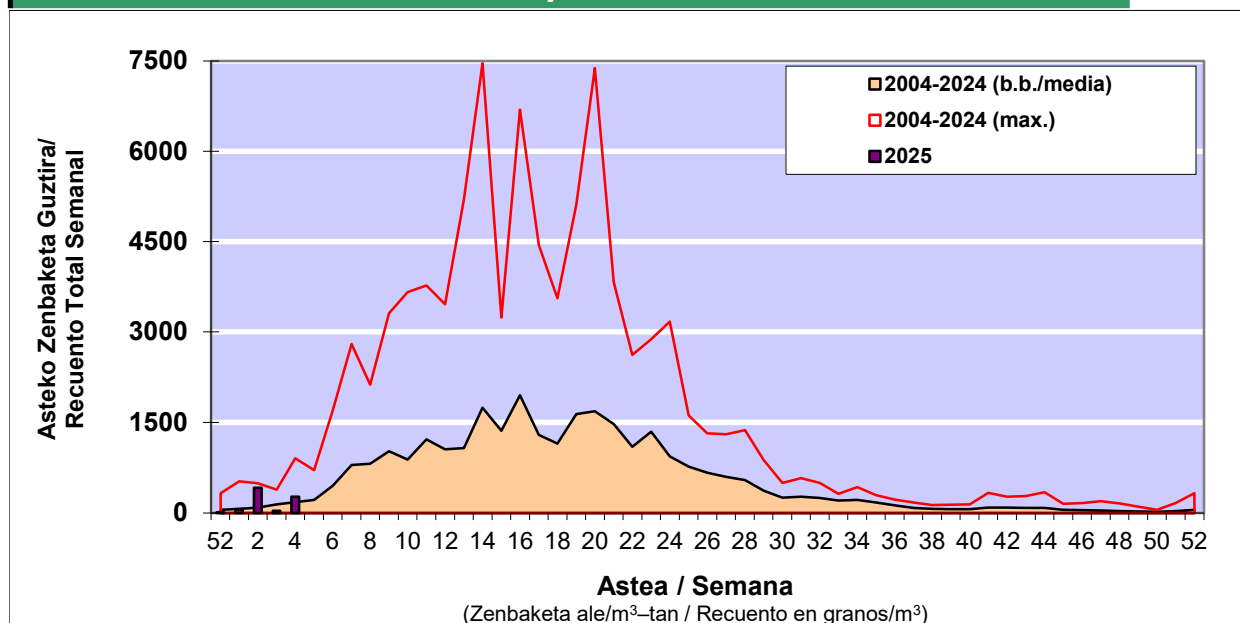

POLEN ZENBAKETA / RECuento DE POLEN

Osasun Sailaren Sarea / Red del Departamento de Salud

1. GAUR EGUNGO EGOERA / SITUACIÓN ACTUAL

		Astea/Semana	4
Estazioa / Estación	Vitoria - Gasteiz	20/01-26/01	2025

Polen mota interesgarriak / Tipos polínicos de interés	Zuhaitza-Landarea / Árbol- Planta	Egoera / Situación*	Hurrengo asterako joera / Tendencia próxima semana
Cupresaceas /Taxaceas	Altzifrea-Hagina/Ciprés-Tejo	Baxua / Bajo	=
Corylus	Hurritza/Avellano	Baxua / Bajo	=
Fraxinus	Lizarra/Fresno	Baxua / Bajo	=
Alnus	Haltza/Aliso	Baxua / Bajo	=

*Ebaluaketa irizpideak, "Red Española de Aerobiología"-ren arabera /

2. ASTEKO ZENBAKETA GUZTIRA / RECuento TOTAL SEMANAL

Estazioa / Estación	Vitoria - Gasteiz
----------------------------	--------------------------

Asteko Zenbaketa Orokorra / Recuento Total Semanal

3. ASTEKO ZENBAKETA / RECUESTO SEMANAL

2025

Estazioa / Estación	Vitoria - Gasteiz						Astea/Semana	4
	Al / L	As / M	Az / X	Og / J	Or / V	Lr / S	Ig / D	b.b. / media
Mota / Tipo	20/01/25	21/01/25	22/01/25	23/01/25	24/01/25	25/01/25	26/01/25	
Acer								0
Foeniculum								0
Artemisia								0
Centaurea								0
Achillea								0
Taraxacum								0
Alnus					6	5	4	2
Betula								0
Corylus		3	1	4	35	12	10	9
Brassica								0
Sambucus								0
Chenop./Ama								0
Cupres./Taxa	1	2	1	25	70	26	16	20
Carex								0
Ericaceae								0
Mercurialis							1	0
Robinia								0
Castanea								0
Fagus								0
Quercus								0
Aesculus								0
Juglans								0
Laurus								0
Lilium								0
Magnolia								0
Acacia								0
Eucalyptus								0
Fraxinus	1	1	1	5	11	9	7	5
Ligustrum								0
Olea								0
Pinus							1	0
Cedrus								0
Plantago								0
Platanus								0
Gramineae				1	1		1	0
Rosacea								0
Rumex								0
Rhamnus								0
Populus								0
Salix								0
Tamarix								0
Tilia								0
Celtis								0
Ulmus								0
Urticaceae					1		3	1
Besterik/Otros		1			2	1	1	1
Esp. Alternaria		1	1					0
Guztira /Total	2	7	3	35	126	53	44	270