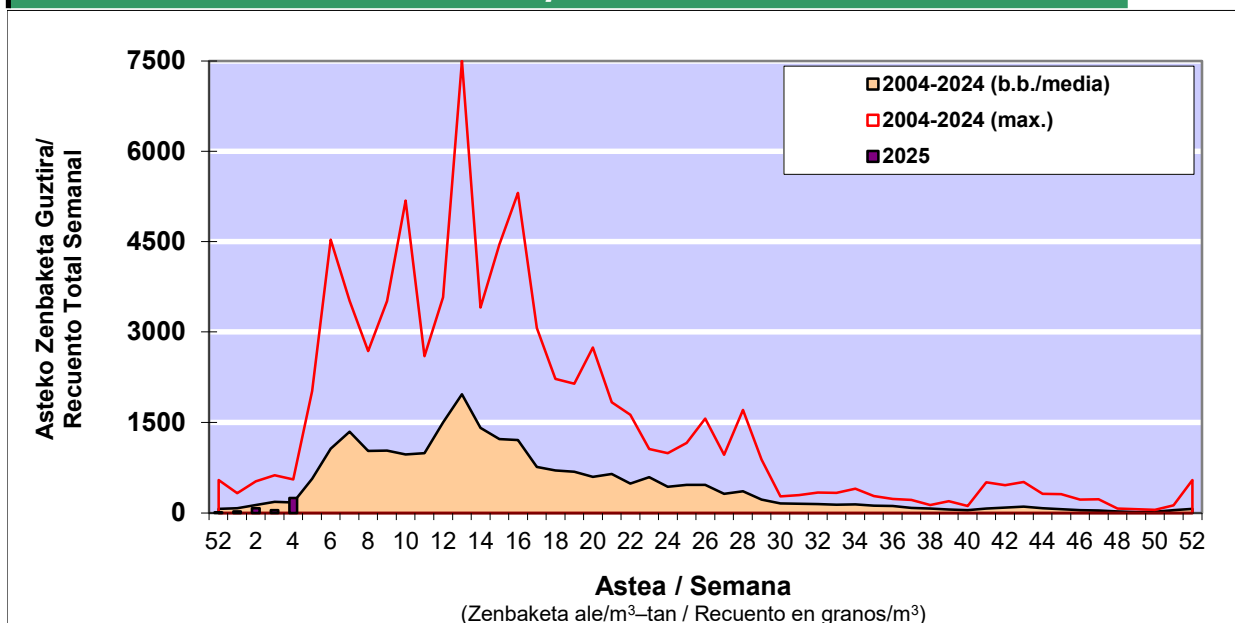

POLEN ZENBAKETA / RECuento DE POLEN

Osasun Sailaren Sarea / Red del Departamento de Salud

1. GAUR EGUNGO EGOERA / SITUACIÓN ACTUAL

		Astea/Semana	4
Estazioa / Estación	Donostia- San Sebastián	20/01-26/01	2025

Polen mota interesgarriak / Tipos polínicos de interés	Zuhaitza-Landarea / Árbol-Planta	Egoera / Situación*	Hurrengo asterako joera / Tendencia próxima semana
Corylus	Hurritza/Avellano	Baxua / Bajo	=
Cupresaceas /Taxaceas	Altzifrea-Hagina/Ciprés-Tejo	Baxua / Bajo	=
Alnus	Haltza/Aliso	Baxua / Bajo	▲

*Ebaluaketa irizpideak, "Red Española de Aerobiología"-ren arabera /

2. ASTEKO ZENBAKETA GUZTIRA / RECuento TOTAL SEMANAL

Estazioa / Estación	Donostia- San Sebastián

Asteko Zenbaketa Orokorra / Recuento Total Semanal