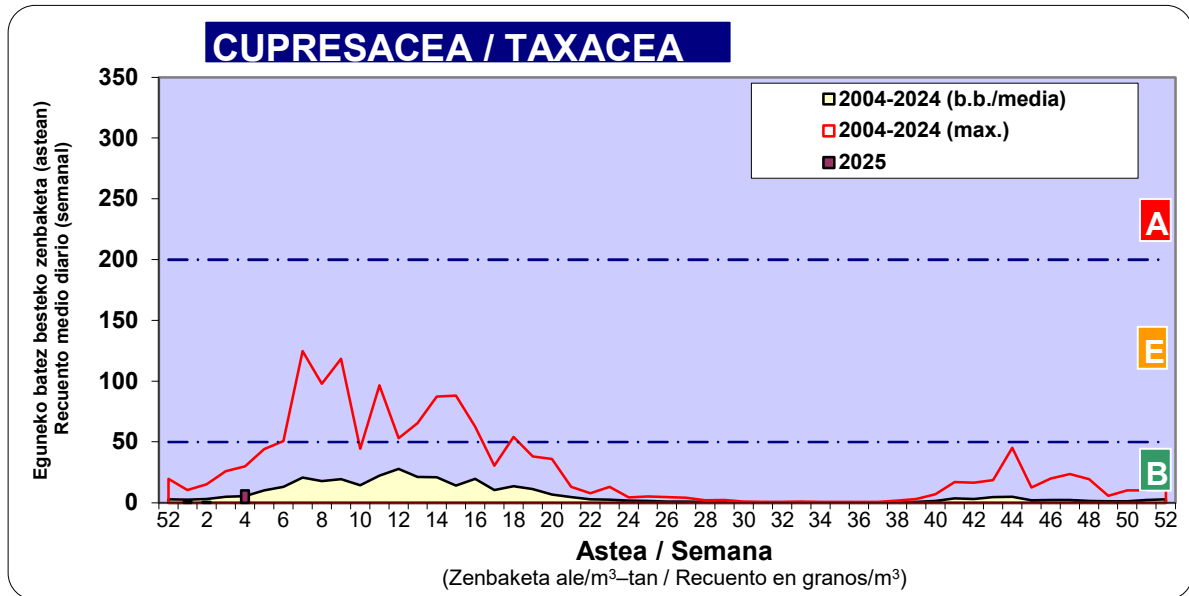

*Ebaluaketa irizpideak, "Red Española de Aerobiología"-ren arabera /

2. ASTEKO ZENBAKETA GUZTIRA / RECUENTO TOTAL SEMANAL

Estazioa / Estación	Bilbo- Bilbao
----------------------------	----------------------

Asteko Zenbaketa Orokorra / Recuento Total Semanal

3. ASTEKO ZENBAKETA / RECUESTO SEMANAL

2025

Estazioa / Estación	Bilbo- Bilbao							Astea/Semana	4
Mota / Tipo	Al / L	As / M	Az / X	Og / J	Or / V	Lr / S	Ig / D	b.b. / media	
	20/01/25	21/01/25	22/01/25	23/01/25	24/01/25	25/01/25	26/01/25		
Acer								0	
Foeniculum								0	
Artemisia								0	
Centaurea								0	
Achillea								0	
Taraxacum								0	
Alnus				1	10	3	7	3	
Betula								0	
Corylus	2	12	3	13	30	1	18	11	
Brassica								0	
Sambucus								0	
Chenop./Ama								0	
Cupres./Taxa	2	3	2	11	38	4	10	10	
Carex								0	
Ericaceae					1			0	
Mercurialis				1				0	
Robinia								0	
Castanea								0	
Fagus								0	
Quercus								0	
Aesculus								0	
Juglans								0	
Laurus								0	
Lilium								0	
Magnolia								0	
Acacia								0	
Eucalyptus				1				0	
Fraxinus	1	1		1	5	1	2	2	
Ligustrum								0	
Olea								0	
Pinus				1				0	
Cedrus					1		2	0	
Plantago								0	
Platanus								0	
Gramineae					3		1	1	
Rosacea								0	
Rumex								0	
Rhamnus								0	
Populus								0	
Salix				1				0	
Tamarix								0	
Tilia								0	
Celtis								0	
Ulmus								0	
Urticaceae				2	2	1	1	1	
Besterik/Otros		2		1			1	1	
Esp. Alternaria					1			0	
Guztira /Total	5	18	5	33	90	10	42	203	

Zenbaketa ale/m3 – tan /
Recuento en granos/m3

■ Altua/Alto
■ Ertaina/Medio
■ Baxua/Bajo

4. POLEN MOTA INTERESGARRIAK / TIPOS POLÍNICOS DE INTERÉS

Estazioa / Estación **Bilbo- Bilbao**

- Altua/Alto
- Ertaina/Medio
- Baxua/Bajo