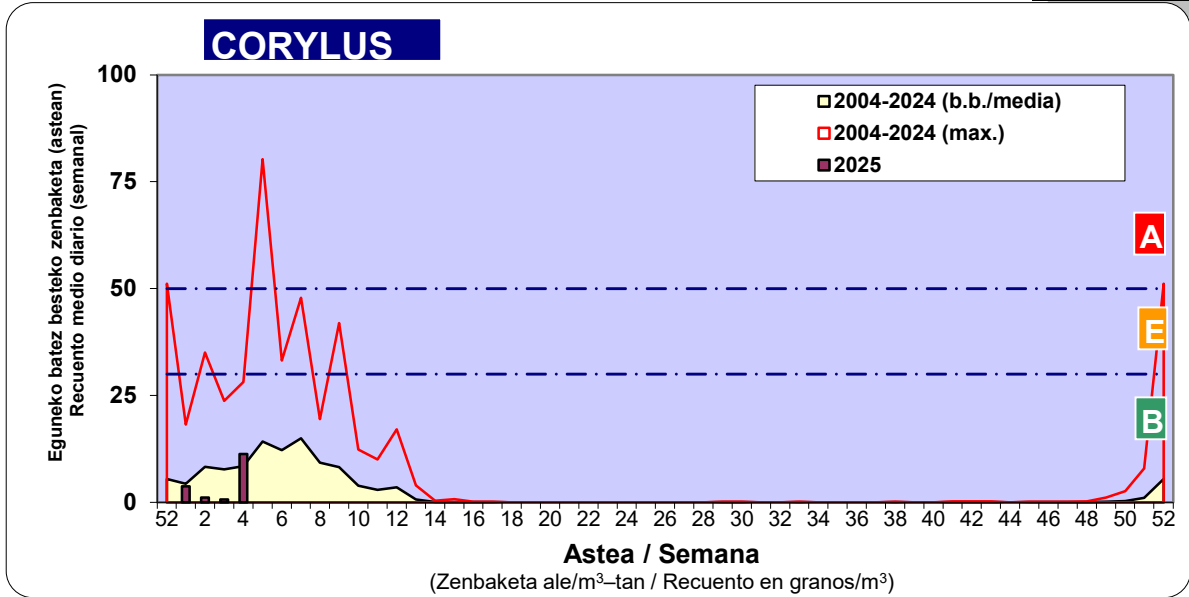

*Ebaluaketa irizpideak, "Red Española de Aerobiología"-ren arabera /

2. ASTEKO ZENBAKETA GUZTIRA / RECUENTO TOTAL SEMANAL

Estazioa / Estación	Bilbo- Bilbao
----------------------------	----------------------

Asteko Zenbaketa Orokorra / Recuento Total Semanal

3. ASTEKO ZENBAKETA / RECUESTO SEMANAL

2025

Estazioa / Estación	Bilbo- Bilbao							Astea/Semana	4
Mota / Tipo	Al / L	As / M	Az / X	Og / J	Or / V	Lr / S	Ig / D	b.b. / media	
	20/01/25	21/01/25	22/01/25	23/01/25	24/01/25	25/01/25	26/01/25		
Acer								0	
Foeniculum								0	
Artemisia								0	
Centaurea								0	
Achillea								0	
Taraxacum								0	
Alnus				1	10	3	7	3	
Betula								0	
Corylus	2	12	3	13	30	1	18	11	
Brassica								0	
Sambucus								0	
Chenop./Ama								0	
Cupres./Taxa	2	3	2	11	38	4	10	10	
Carex								0	
Ericaceae					1			0	
Mercurialis				1				0	
Robinia								0	
Castanea								0	
Fagus								0	
Quercus								0	
Aesculus								0	
Juglans								0	
Laurus								0	
Lilium								0	
Magnolia								0	
Acacia								0	
Eucalyptus				1				0	
Fraxinus	1	1		1	5	1	2	2	
Ligustrum								0	
Olea								0	
Pinus				1				0	
Cedrus					1		2	0	
Plantago								0	
Platanus								0	
Gramineae					3		1	1	
Rosacea								0	
Rumex								0	
Rhamnus								0	
Populus								0	
Salix				1				0	
Tamarix								0	
Tilia								0	
Celtis								0	
Ulmus								0	
Urticaceae				2	2	1	1	1	
Besterik/Otros		2		1			1	1	
Esp. Alternaria					1			0	
Guztira /Total	5	18	5	33	90	10	42	203	

Zenbaketa ale/m3 – tan /
Recuento en granos/m3

■ Altua/Alto
■ Ertaina/Medio
■ Baxua/Bajo

4. POLEN MOTA INTERESGARRIAK / TIPOS POLÍNICOS DE INTERÉS

Estazioa / Estación **Bilbo- Bilbao**

- Altua/Alto
- Ertaina/Medio
- Baxua/Bajo