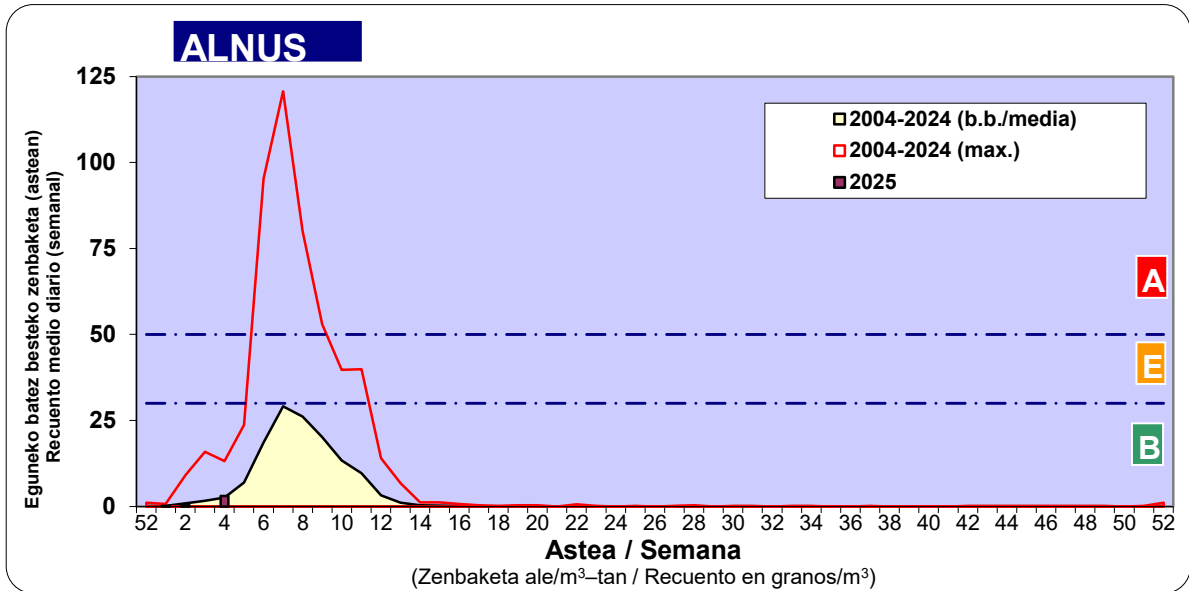

*Ebaluaketa irizpideak, "Red Española de Aerobiología"-ren arabera /

2. ASTEKO ZENBAKETA GUZTIRA / RECUENTO TOTAL SEMANAL

Estazioa / Estación	Bilbo- Bilbao
----------------------------	----------------------

Asteko Zenbaketa Orokorra / Recuento Total Semanal

3. ASTEKO ZENBAKETA / RECUESTO SEMANAL

2025

Estazioa / Estación	Bilbo- Bilbao							Astea/Semana	4
Mota / Tipo	Al / L	As / M	Az / X	Og / J	Or / V	Lr / S	Ig / D	b.b. / media	
	20/01/25	21/01/25	22/01/25	23/01/25	24/01/25	25/01/25	26/01/25		
Acer								0	
Foeniculum								0	
Artemisia								0	
Centaurea								0	
Achillea								0	
Taraxacum								0	
Alnus				1	10	3	7	3	
Betula								0	
Corylus	2	12	3	13	30	1	18	11	
Brassica								0	
Sambucus								0	
Chenop./Ama								0	
Cupres./Taxa	2	3	2	11	38	4	10	10	
Carex								0	
Ericaceae					1			0	
Mercurialis				1				0	
Robinia								0	
Castanea								0	
Fagus								0	
Quercus								0	
Aesculus								0	
Juglans								0	
Laurus								0	
Lilium								0	
Magnolia								0	
Acacia								0	
Eucalyptus				1				0	
Fraxinus	1	1		1	5	1	2	2	
Ligustrum								0	
Olea								0	
Pinus				1				0	
Cedrus					1		2	0	
Plantago								0	
Platanus								0	
Gramineae					3		1	1	
Rosacea								0	
Rumex								0	
Rhamnus								0	
Populus								0	
Salix				1				0	
Tamarix								0	
Tilia								0	
Celtis								0	
Ulmus								0	
Urticaceae				2	2	1	1	1	
Besterik/Otros		2		1			1	1	
Esp. Alternaria					1			0	
Guztira /Total	5	18	5	33	90	10	42	203	

Zenbaketa ale/m3 – tan /
Recuento en granos/m3

■ Altua/Alto
■ Ertaina/Medio
■ Baxua/Bajo

4. POLEN MOTA INTERESGARRIAK / TIPOS POLÍNICOS DE INTERÉS

Estazioa / Estación **Bilbo- Bilbao**

- Altua/Alto
- Ertaina/Medio
- Baxua/Bajo