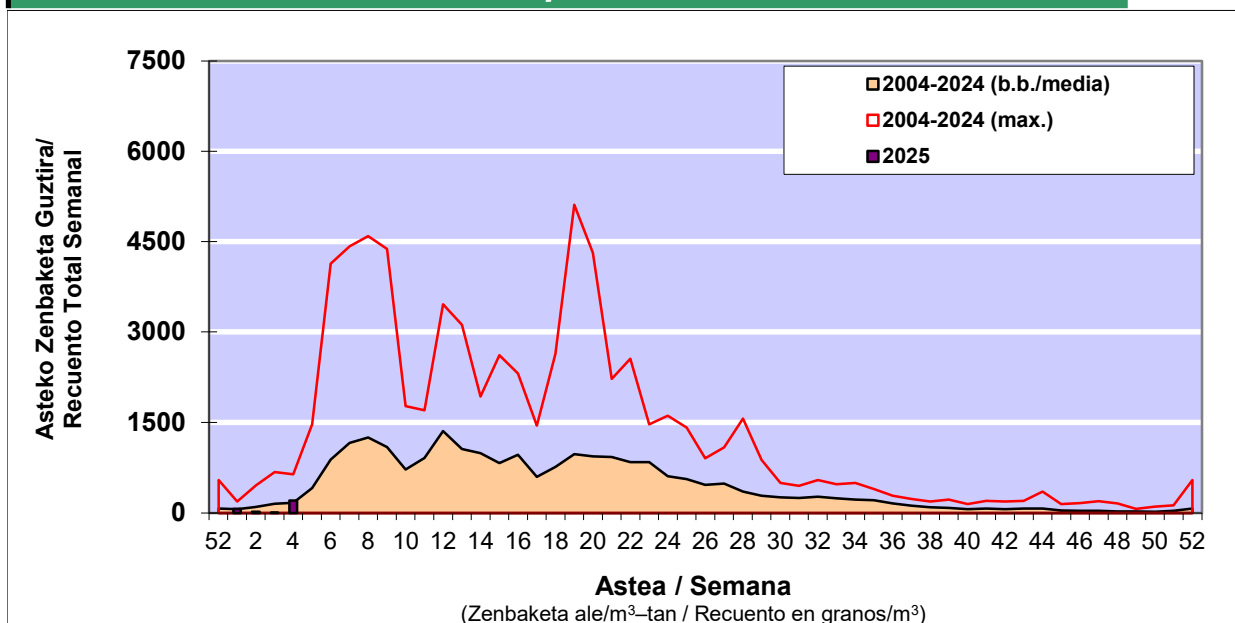

POLEN ZENBAKETA / RECUENTO DE POLEN

Osasun Sailaren Sarea / Red del Departamento de Salud

1. GAUR EGUNGO EGOERA / SITUACIÓN ACTUAL

		Astea/Semana	4
Estazioa / Estación	Bilbo- Bilbao	20/01-26/01	2025

Polen mota interesgarriak / Tipos polínicos de interés	Zuhaitza-Landarea / Árbol- Planta	Egoera / Situación*	Hurrengo asterako joera / Tendencia próxima semana
Corylus	Hurritza/Avellano	Baxua / Bajo	=
Alnus	Haltza/Aliso	Baxua / Bajo	=
Cupresaceas /Taxaceas	Altzifrea-Hagina/Ciprés-Tejo	Baxua / Bajo	=
Fraxinus	Lizarra/Fresno	Baxua / Bajo	=

*Ebaluaketa irizpideak, "Red Española de Aerobiología"-ren arabera /

2. ASTEKO ZENBAKETA GUZTIRA / RECUENTO TOTAL SEMANAL

Estazioa / Estación	Bilbo- Bilbao

Asteko Zenbaketa Orokorra / Recuento Total Semanal