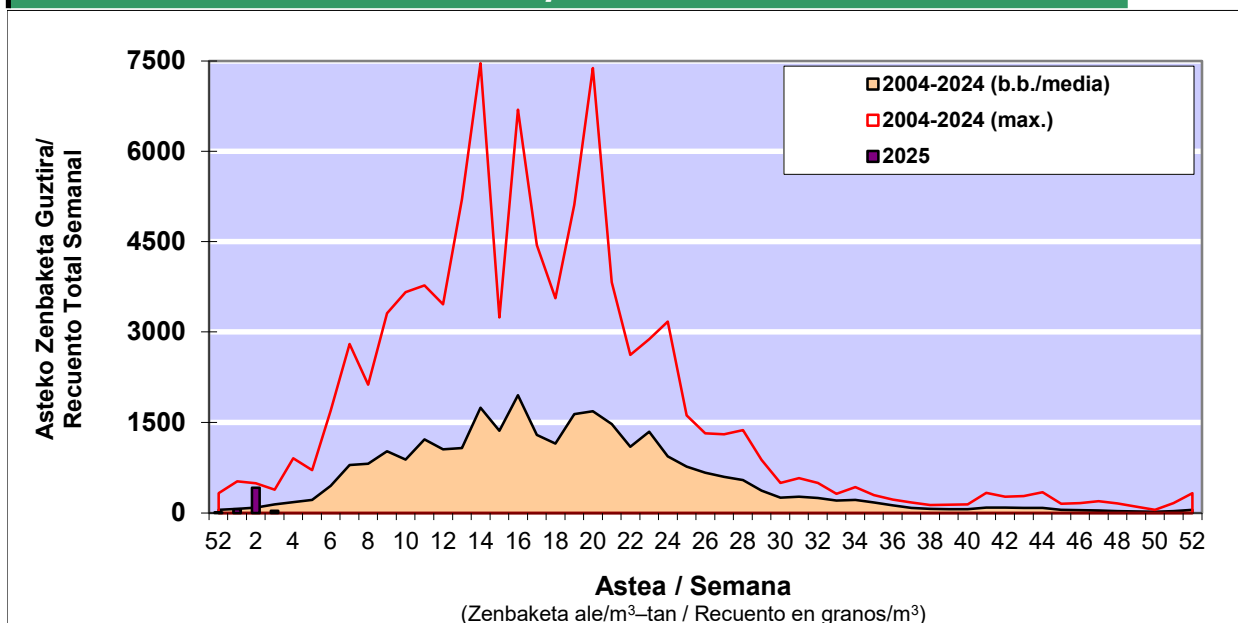

POLEN ZENBAKETA / RECUENTO DE POLEN

Osasun Sailaren Sarea / Red del Departamento de Salud

1. GAUR EGUNGO EGOERA / SITUACIÓN ACTUAL

		Astea/Semana	3
Estazioa / Estación	Vitoria - Gasteiz	13/01-19/01	2025

Polen mota interesgarriak / Tipos polínicos de interés	Zuhaitza-Landarea / Árbol-Planta	Egoera / Situación*	Hurrengo asterako joera / Tendencia próxima semana
Cupresaceas /Taxaceas	Altzifrea-Hagina/Ciprés-Tejo	Baxua / Bajo	=
Corylus	Hurritza/Avellano	Baxua / Bajo	=

*Ebaluaketa irizpideak, "Red Española de Aerobiología"-ren arabera /

2. ASTEKO ZENBAKETA GUZTIRA / RECUENTO TOTAL SEMANAL

Estazioa / Estación	Vitoria - Gasteiz
----------------------------	--------------------------

Asteko Zenbaketa Orokorra / Recuento Total Semanal

3. ASTEKO ZENBAKETA / RECUESTO SEMANAL

2025

Estazioa / Estación	Vitoria - Gasteiz						Astea/Semana	3
	Al / L	As / M	Az / X	Og / J	Or / V	Lr / S	Ig / D	b.b. / media
Mota / Tipo	13/01/25	14/01/25	15/01/25	16/01/25	17/01/25	18/01/25	19/01/25	
Acer								0
Foeniculum								0
Artemisia								0
Centaurea								0
Achillea								0
Taraxacum								0
Alnus								0
Betula								0
Corylus		1	1	1		1	3	1
Brassica								0
Sambucus								0
Chenop./Ama	1							0
Cupres./Taxa	1			9	1	1	7	3
Carex								0
Ericaceae								0
Mercurialis								0
Robinia								0
Castanea								0
Fagus								0
Quercus								0
Aesculus								0
Juglans								0
Laurus								0
Lilium								0
Magnolia								0
Acacia								0
Eucalyptus								0
Fraxinus			1	1			1	0
Ligustrum								0
Olea								0
Pinus								0
Cedrus								0
Plantago								0
Platanus								0
Gramineae	1		1				1	0
Rosacea								0
Rumex								0
Rhamnus								0
Populus								0
Salix								0
Tamarix								0
Tilia								0
Celtis								0
Ulmus								0
Urticaceae								0
Besterik/Otros			1				1	0
Esp. Alternaria		1						0
Guztira /Total	3	1	4	11	1	2	13	35