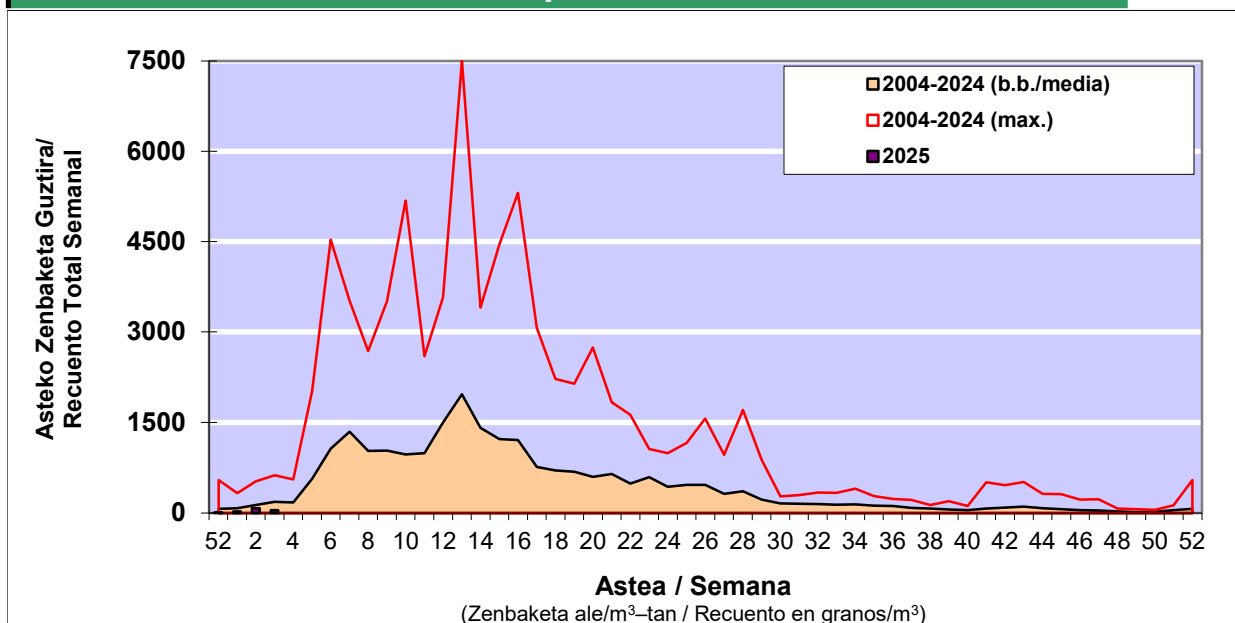

POLEN ZENBAKETA / RECuento DE POLEN

Osasun Sailaren Sarea / Red del Departamento de Salud

1. GAUR EGUNGO EGOERA / SITUACIÓN ACTUAL

		Astea/Semana	3
Estazioa / Estación	Donostia- San Sebastián	13/01-19/01	2025

Polen mota interesgarriak / Tipos polínicos de interés	Zuhaitza-Landarea / Árbol- Planta	Egoera / Situación*	Hurrengo asterako joera / Tendencia próxima semana
Corylus	Hurritza/Avellano	Baxua / Bajo	=
Cupresaceas /Taxaceas	Altzifrea-Hagina/Ciprés-Tejo	Baxua / Bajo	=

*Ebaluaketa irizpideak, "Red Española de Aerobiología"-ren arabera /

2. ASTEKO ZENBAKETA GUZTIRA / RECuento TOTAL SEMANAL

Estazioa / Estación	Donostia- San Sebastián

Asteko Zenbaketa Orokorra / Recuento Total Semanal