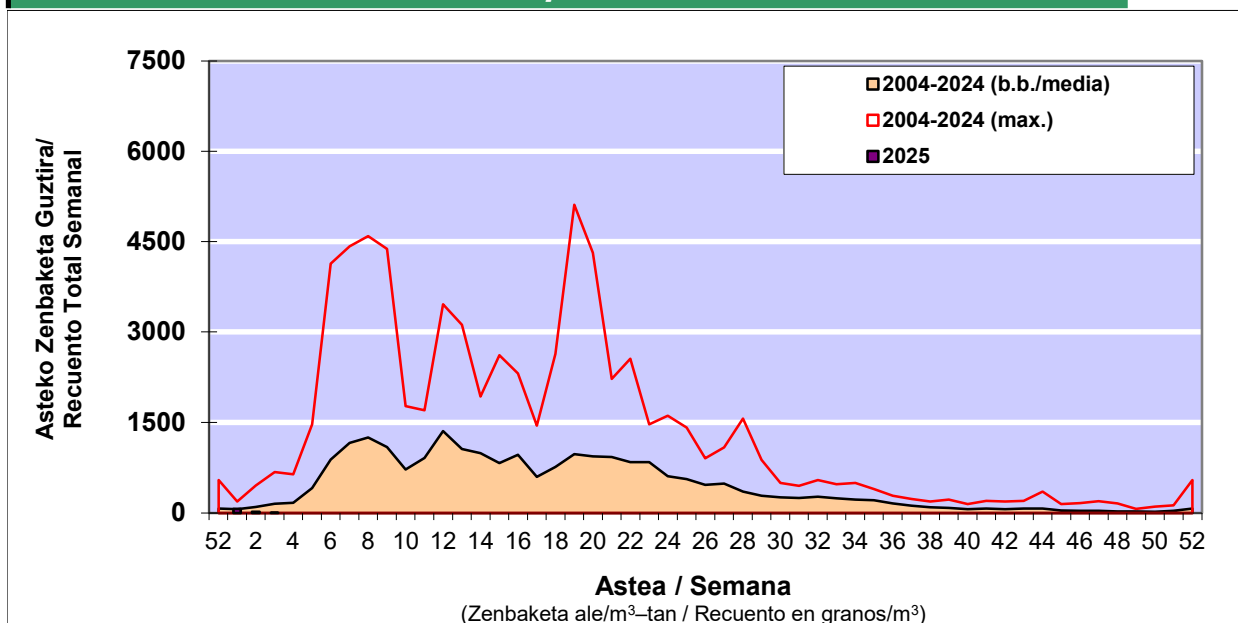

POLEN ZENBAKETA / RECuento DE POLEN

Osasun Sailaren Sarea / Red del Departamento de Salud

1. GAUR EGUNGO EGOERA / SITUACIÓN ACTUAL

		Astea/Semana	3
Estazioa / Estación	Bilbo- Bilbao	13/01-19/01	2025

Polen mota interesgarriak / Tipos polínicos de interés	Zuhaitza-Landarea / Árbol- Planta	Egoera / Situación*	Hurrengo asterako joera / Tendencia próxima semana
Corylus	Hurritza/Avellano	Baxua / Bajo	=

*Ebaluaketa irizpideak, "Red Española de Aerobiología"-ren arabera /

2. ASTEKO ZENBAKETA GUZTIRA / RECuento TOTAL SEMANAL

Estazioa / Estación	Bilbo- Bilbao

Asteko Zenbaketa Orokorra / Recuento Total Semanal