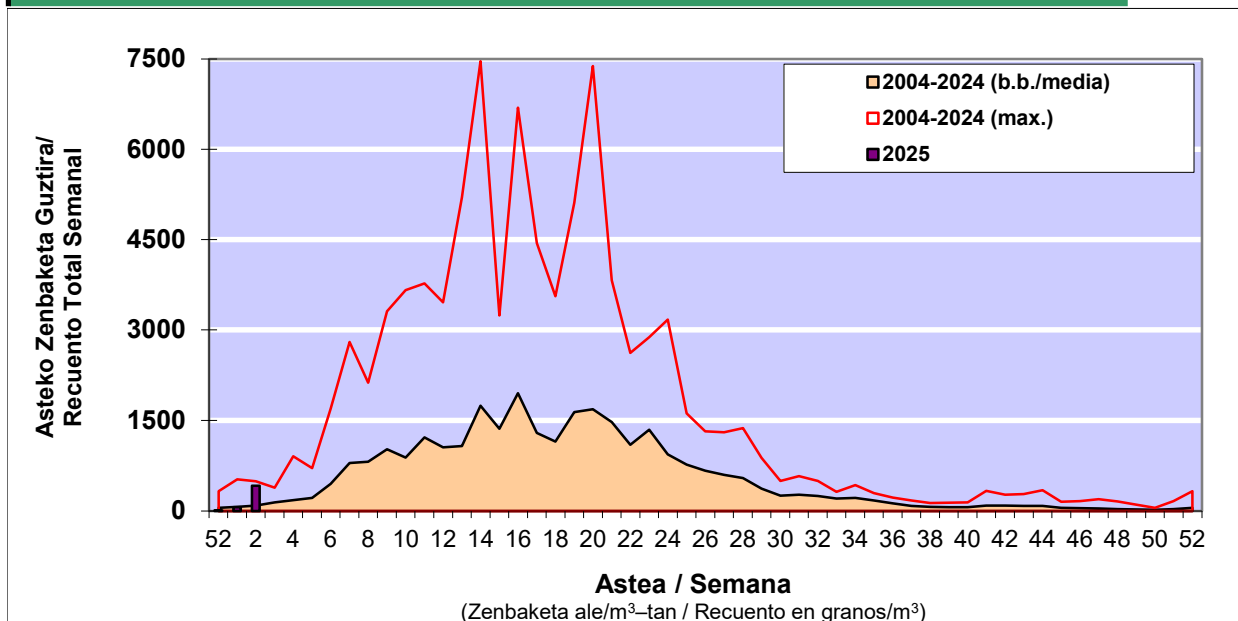

POLEN ZENBAKETA / RECuento DE POLEN

Osasun Sailaren Sarea / Red del Departamento de Salud

1. GAUR EGUNGO EGOERA / SITUACIÓN ACTUAL

		Astea/Semana	2
Estazioa / Estación	Vitoria - Gasteiz	06/01-12/01	2025

Polen mota interesgarriak / Tipos polínicos de interés	Zuhaitza-Landarea / Árbol- Planta	Egoera / Situación*	Hurrengo asterako joera / Tendencia próxima semana
Cupresaceas /Taxaceas	Altzifrea-Hagina/Ciprés-Tejo	Ertaina / Medio	=
Corylus	Hurritza/Avellano	Baxua / Bajo	▲

*Ebaluaketa irizpideak, "Red Española de Aerobiología"-ren arabera /

2. ASTEKO ZENBAKETA GUZTIRA / RECuento TOTAL SEMANAL

Estazioa / Estación	Vitoria - Gasteiz
----------------------------	--------------------------

Asteko Zenbaketa Orokorra / Recuento Total Semanal

3. ASTEKO ZENBAKETA / RECUESTO SEMANAL

2025

Estazioa / Estación	Vitoria - Gasteiz						Astea/Semana	2
	Al / L	As / M	Az / X	Og / J	Or / V	Lr / S	Ig / D	b.b. / media
Mota / Tipo	6/01/25	7/01/25	8/01/25	9/01/25	10/01/25	11/01/25	12/01/25	
Acer								0
Foeniculum								0
Artemisia								0
Centaurea								0
Achillea								0
Taraxacum								0
Alnus								0
Betula								0
Corylus	3	5	9	13	8	1	5	6
Brassica								0
Sambucus								0
Chenop./Ama								0
Cupres./Taxa	7	7	77	47	191	20	5	51
Carex								0
Ericaceae								0
Mercurialis			1					0
Robinia								0
Castanea								0
Fagus								0
Quercus			1					0
Aesculus								0
Juglans								0
Laurus								0
Lilium								0
Magnolia								0
Acacia								0
Eucalyptus							1	0
Fraxinus			1	1				0
Ligustrum								0
Olea								0
Pinus								0
Cedrus							1	0
Plantago								0
Platanus								0
Gramineae	1		1		1			0
Rosacea								0
Rumex								0
Rhamnus								0
Populus								0
Salix								0
Tamarix								0
Tilia								0
Celtis								0
Ulmus								0
Urticaceae			1	1			1	0
Besterik/Otros		2	3	1		1	1	1
Esp. Alternaria			1			1		0
Guztira /Total	11	14	94	63	200	22	14	418