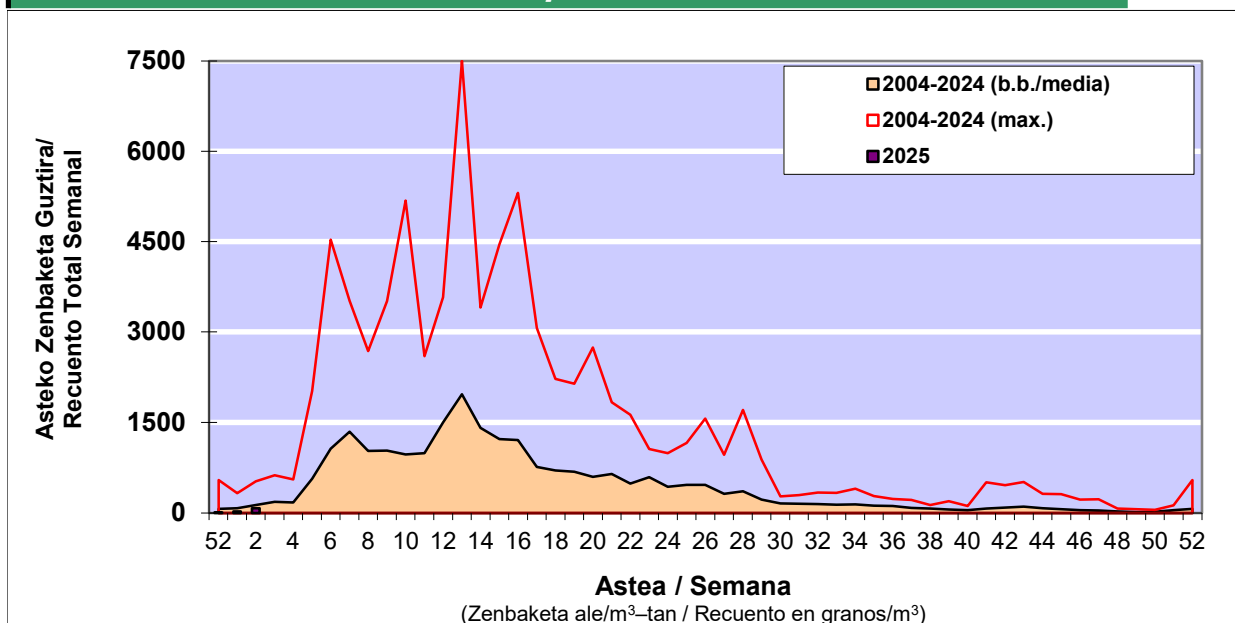

POLEN ZENBAKETA / RECuento DE POLEN

Osasun Sailaren Sarea / Red del Departamento de Salud

1. GAUR EGUNGO EGOERA / SITUACIÓN ACTUAL

		Astea/Semana	2
Estazioa / Estación	Donostia- San Sebastián	06/01-12/01	2025

Polen mota interesgarriak / Tipos polínicos de interés	Zuhaitza-Landarea / Árbol- Planta	Egoera / Situación*	Hurrengo asterako joera / Tendencia próxima semana
Corylus	Hurritza/Avellano	Baxua / Bajo	▲
Cupresaceas /Taxaceas	Altzifrea-Hagina/Ciprés-Tejo	Baxua / Bajo	=

*Ebaluaketa irizpideak, "Red Española de Aerobiología"-ren arabera /

2. ASTEKO ZENBAKETA GUZTIRA / RECuento TOTAL SEMANAL

Estazioa / Estación	Donostia- San Sebastián

Asteko Zenbaketa Orokorra / Recuento Total Semanal