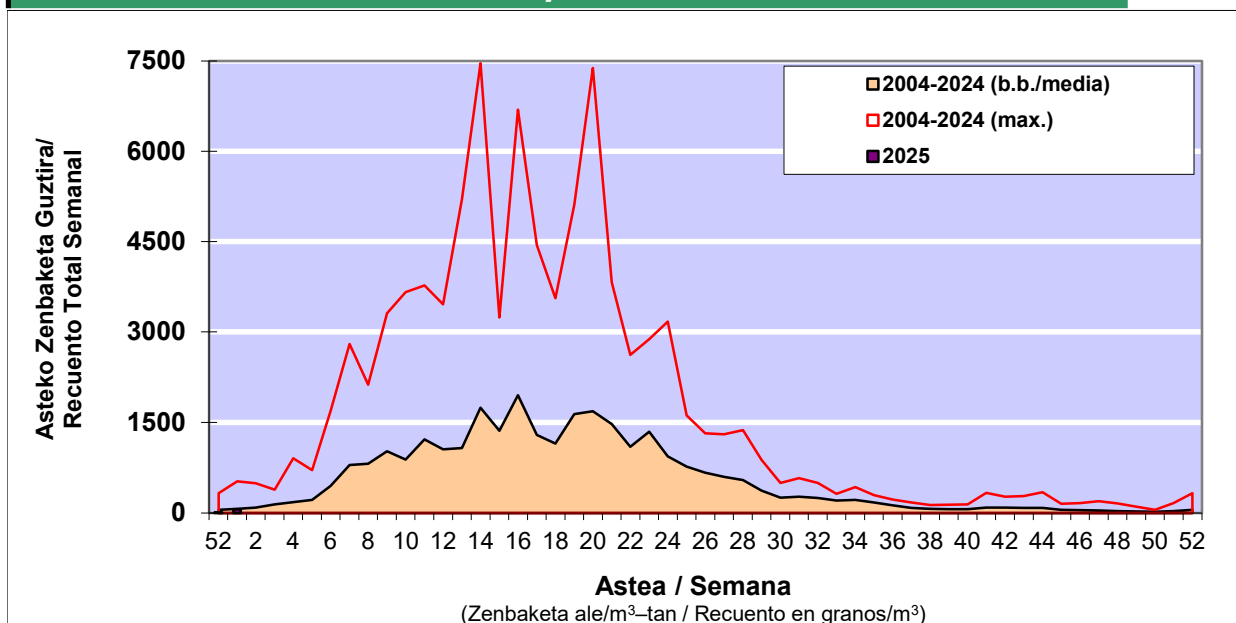

POLEN ZENBAKETA / RECuento DE POLEN

Osasun Sailaren Sarea / Red del Departamento de Salud

1. GAUR EGUNGO EGOERA / SITUACIÓN ACTUAL

		Astea/Semana	1
Estazioa / Estación	Vitoria - Gasteiz	30/12-05/01	2025

Polen mota interesgarriak / Tipos polínicos de interés	Zuhaitza-Landarea / Árbol- Planta	Egoera / Situación*	Hurrengo asterako joera / Tendencia próxima semana
Cupresaceas /Taxaceas	Altzifrea-Hagina/Ciprés-Tejo	Baxua / Bajo	=
Corylus	Hurritza/Avellano	Baxua / Bajo	=

*Ebaluaketa irizpideak, "Red Española de Aerobiología"-ren arabera /

2. ASTEKO ZENBAKETA GUZTIRA / RECuento TOTAL SEMANAL

Estazioa / Estación	Vitoria - Gasteiz

Asteko Zenbaketa Orokorra / Recuento Total Semanal