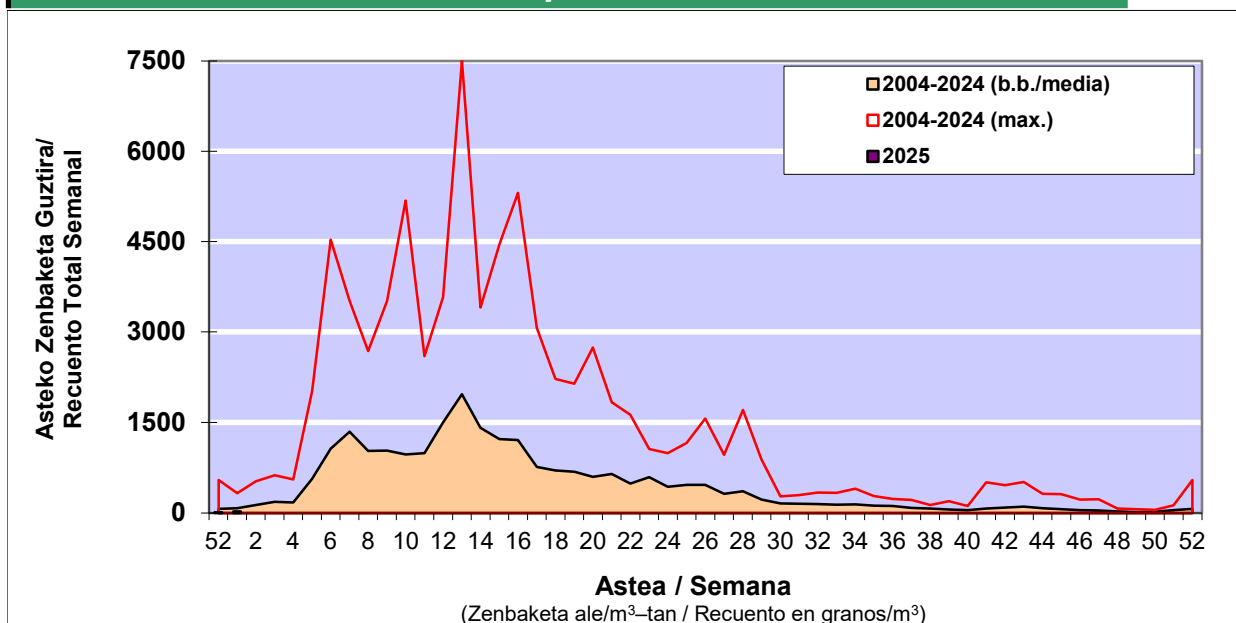

POLEN ZENBAKETA / RECuento DE POLEN

Osasun Sailaren Sarea / Red del Departamento de Salud

1. GAUR EGUNGO EGOERA / SITUACIÓN ACTUAL

		Astea/Semana	1
Estazioa / Estación	Donostia- San Sebastián	30/12-05/01	2025

Polen mota interesgarriak / Tipos polínicos de interés	Zuhaitza-Landarea / Árbol- Planta	Egoera / Situación*	Hurrengo asterako joera / Tendencia próxima semana
Corylus	Hurritza/Avellano	Baxua / Bajo	=

*Ebaluaketa irizpideak, "Red Española de Aerobiología"-ren arabera /

2. ASTEKO ZENBAKETA GUZTIRA / RECuento TOTAL SEMANAL

Estazioa / Estación	Donostia- San Sebastián

Asteko Zenbaketa Orokorra / Recuento Total Semanal