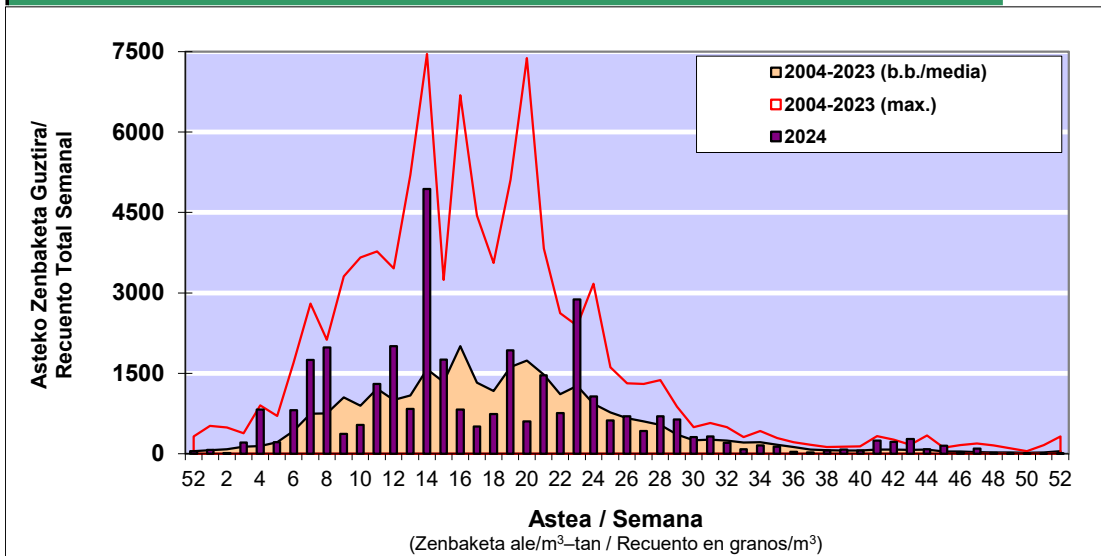

POLEN ZENBAKETA / RECuento DE POLEN
Osasun Sailaren Sarea / Red del Departamento de Salud

1. GAUR EGUNGO EGOERA / SITUACIÓN ACTUAL

		Astea/Semana	52
Estazioa / Estación	Vitoria - Gasteiz	23/12-29/12	2024

Polen mota interesgarriak / Tipos polínicos de interés	Zuhaitza-Landarea / Árbol- Planta	Egoera / Situación*	Hurrengo asterako joera / Tendencia próxima semana
Ver tabla adjunta			

*Ebaluaketa irizpideak, "Red Española de Aerobiología"-ren arabera /

2. ASTEKO ZENBAKETA GUZTIRA / RECuento TOTAL SEMANAL

Estazioa / Estación	Vitoria - Gasteiz

Asteko Zenbaketa Orokorra / Recuento Total Semanal