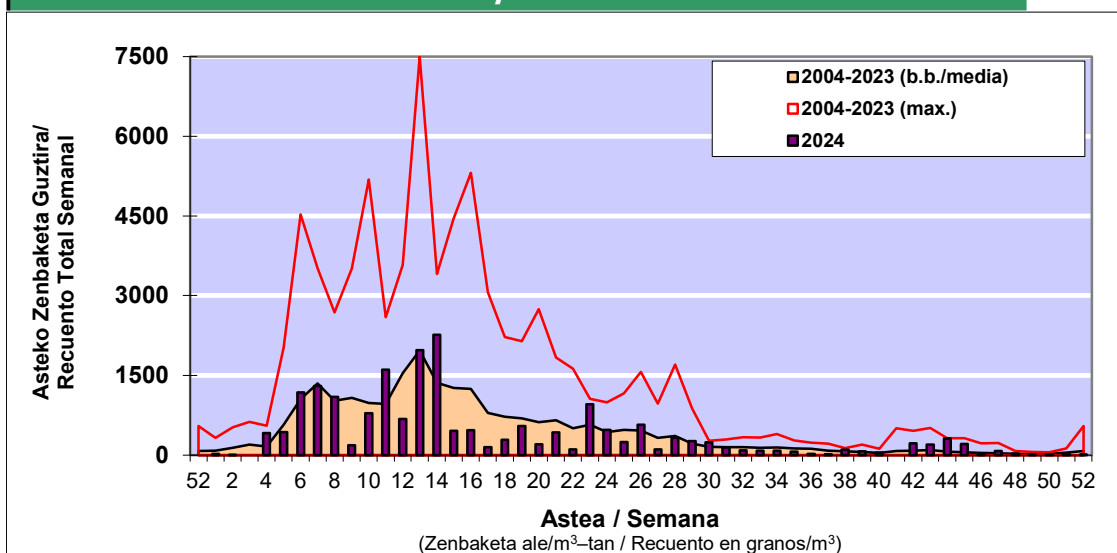

POLEN ZENBAKETA / RECUENTO DE POLEN

Osasun Sailaren Sarea / Red del Departamento de Salud

1. GAUR EGUNGO EGOERA / SITUACIÓN ACTUAL

		Astea/Semana	52
Estazioa / Estación	Donostia- San Sebastián	23/12-29/12	2024

Polen mota interesgarriak / Tipos polínicos de interés	Zuhaitza-Landarea / Árbol- Planta	Egoera / Situación*	Hurrengo asterako joera / Tendencia próxima semana
Ver tabla de recuentos totales			

*Ebaluaketa irizpideak, "Red Española de Aerobiología"-ren arabera /

2. ASTEKO ZENBAKETA GUZTIRA / RECUENTO TOTAL SEMANAL

Estazioa / Estación	Donostia- San Sebastián

Asteko Zenbaketa Orokorra / Recuento Total Semanal