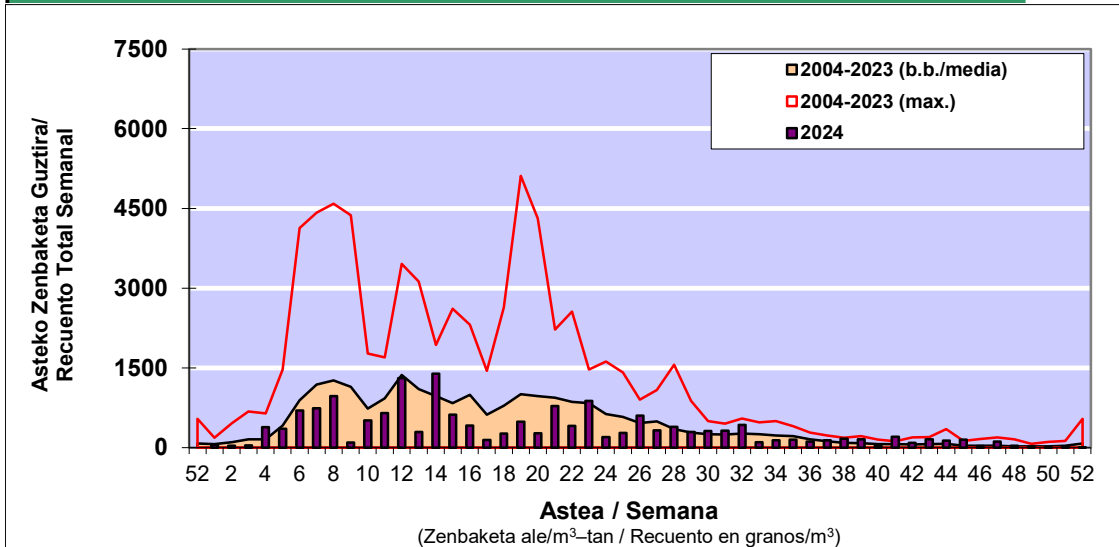

POLEN ZENBAKETA / RECUENTO DE POLEN
Osasun Sailaren Sarea / Red del Departamento de Salud

1. GAUR EGUNGO EGOERA / SITUACIÓN ACTUAL

		Astea/Semana	52
Estazioa / Estación	Bilbo- Bilbao	23/12-29/12	2024

Polen mota interesgarriak / Tipos polínicos de interés	Zuhaitza-Landarea / Árbol- Planta	Egoera / Situación*	Hurrengo asterako joera / Tendencia próxima semana
Ver tabla adjunta			

*Ebaluaketa irizpideak, "Red Española de Aerobiología"-ren arabera /

2. ASTEKO ZENBAKETA GUZTIRA / RECUENTO TOTAL SEMANAL

Estazioa / Estación	Bilbo- Bilbao
----------------------------	----------------------

Asteko Zenbaketa Orokorra / Recuento Total Semanal

3. ASTEKO ZENBAKETA / RECuento SEMANAL

2024

Estazioa / Estación	Bilbo- Bilbao							Astea/Semana	52
Mota / Tipo	Al / L	As / M	Az / X	Og / J	Or / V	Lr / S	Ig / D	b.b. / media	
	23/12/24	24/12/24	25/12/24	26/12/24	27/12/24	28/12/24	29/12/24		
Acer								0	
Foeniculum								0	
Artemisia								0	
Centaurea								0	
Achillea								0	
Taraxacum								0	
Alnus								0	
Betula								0	
Corylus								0	
Brassica								0	
Sambucus								0	
Chenop./Ama								0	
Cupres./Taxa								0	
Carex								0	
Ericaceae								0	
Mercurialis								0	
Robinia								0	
Castanea								0	
Fagus								0	
Quercus					1			0	
Aesculus								0	
Juglans								0	
Laurus								0	
Lilium								0	
Magnolia								0	
Acacia								0	
Eucalyptus								0	
Fraxinus								0	
Ligustrum								0	
Olea								0	
Pinus								0	
Cedrus								0	
Plantago								0	
Platanus								0	
Gramineae								0	
Rosacea								0	
Rumex								0	
Rhamnus								0	
Populus								0	
Salix								0	
Tamarix								0	
Tilia								0	
Celtis								0	
Ulmus								0	
Urticaceae								0	
Besterik/Otros								0	
Esp. Alternaria								0	
Guztira /Total	0	0	0	0	1	0	0	1	