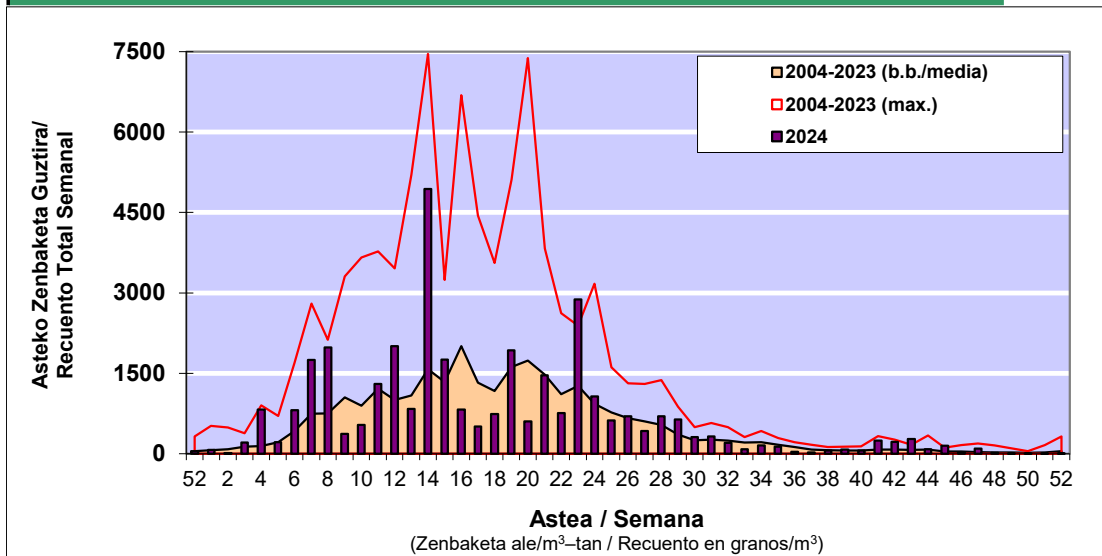

POLEN ZENBAKETA / RECuento DE POLEN
Osasun Sailaren Sarea / Red del Departamento de Salud

1. GAUR EGUNGO EGOERA / SITUACIÓN ACTUAL

		Astea/Semana	51
Estazioa / Estación	Vitoria - Gasteiz	16/12-22/12	2024

Polen mota interesgarriak / Tipos polínicos de interés	Zuhaitza-Landarea / Árbol- Planta	Egoera / Situación*	Hurrengo asterako joera / Tendencia próxima semana
Ver tabla adjunta			

*Ebaluaketa irizpideak, "Red Española de Aerobiología"-ren arabera /

2. ASTEKO ZENBAKETA GUZTIRA / RECuento TOTAL SEMANAL

Estazioa / Estación	Vitoria - Gasteiz

Asteko Zenbaketa Orokorra / Recuento Total Semanal