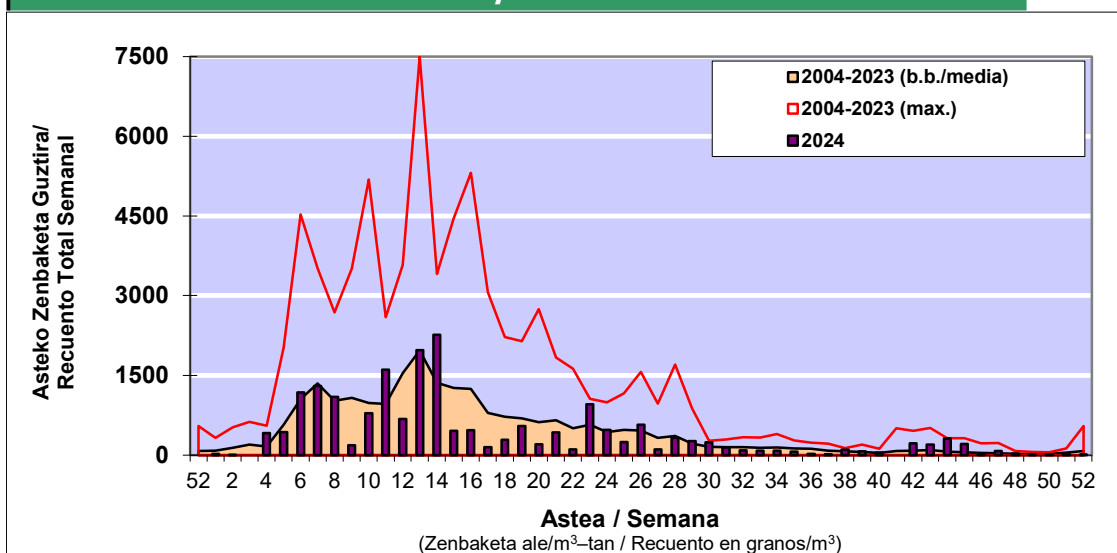

POLEN ZENBAKETA / RECUENTO DE POLEN

Osasun Sailaren Sarea / Red del Departamento de Salud

1. GAUR EGUNGO EGOERA / SITUACIÓN ACTUAL

		Astea/Semana	51
Estazioa / Estación	Donostia- San Sebastián	16/12-22/12	2024

Polen mota interesgarriak / Tipos polínicos de interés	Zuhaitza-Landarea / Árbol- Planta	Egoera / Situación*	Hurrengo asterako joera / Tendencia próxima semana
Ver tabla de recuentos totales			

*Ebaluaketa irizpideak, "Red Española de Aerobiología"-ren arabera /

2. ASTEKO ZENBAKETA GUZTIRA / RECUENTO TOTAL SEMANAL

Estazioa / Estación	Donostia- San Sebastián

Asteko Zenbaketa Orokorra / Recuento Total Semanal