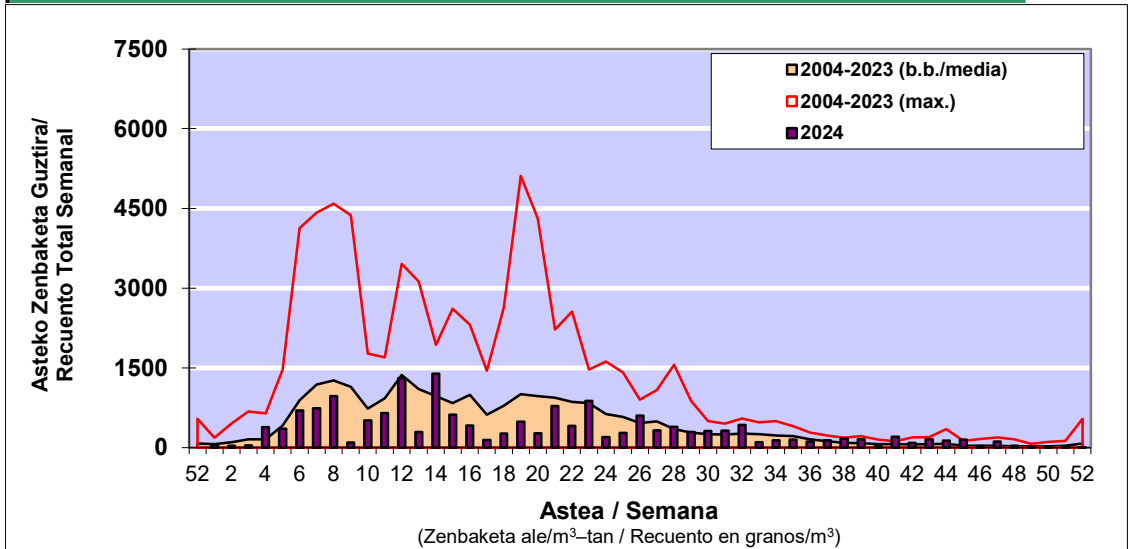

POLEN ZENBAKETA / RECUENTO DE POLEN
Osasun Sailaren Sarea / Red del Departamento de Salud

1. GAUR EGUNGO EGOERA / SITUACIÓN ACTUAL

		Astea/Semana	51
Estazioa / Estación	Bilbo- Bilbao	16/12-22/12	2024

Polen mota interesgarriak / Tipos polínicos de interés	Zuhaitza-Landarea / Árbol- Planta	Egoera / Situación*	Hurrengo asterako joera / Tendencia próxima semana
Ver tabla adjunta			

*Ebaluaketa irizpideak, "Red Española de Aerobiología"-ren arabera /

2. ASTEKO ZENBAKETA GUZTIRA / RECUENTO TOTAL SEMANAL

Estazioa / Estación	Bilbo- Bilbao
----------------------------	----------------------

Asteko Zenbaketa Orokorra / Recuento Total Semanal

3. ASTEKO ZENBAKETA / RECuento SEMANAL

2024

Estazioa / Estación	Bilbo- Bilbao							Astea/Semana	51
Mota / Tipo	Al / L	As / M	Az / X	Og / J	Or / V	Lr / S	Ig / D	b.b. / media	
	16/12/24	17/12/24	18/12/24	19/12/24	20/12/24	21/12/24	22/12/24		
Acer								0	
Foeniculum								0	
Artemisia								0	
Centaurea								0	
Achillea								0	
Taraxacum								0	
Alnus								0	
Betula								0	
Corylus		1			1			0	
Brassica								0	
Sambucus								0	
Chenop./Ama								0	
Cupres./Taxa			2				1	0	
Carex								0	
Ericaceae								0	
Mercurialis		1						0	
Robinia								0	
Castanea								0	
Fagus								0	
Quercus								0	
Aesculus								0	
Juglans								0	
Laurus								0	
Lilium								0	
Magnolia								0	
Acacia								0	
Eucalyptus						1	1	0	
Fraxinus								0	
Ligustrum								0	
Olea								0	
Pinus								0	
Cedrus	1							0	
Plantago								0	
Platanus								0	
Gramineae		1	1					0	
Rosacea								0	
Rumex								0	
Rhamnus								0	
Populus								0	
Salix								0	
Tamarix								0	
Tilia								0	
Celtis								0	
Ulmus								0	
Urticaceae						2	2	1	
Besterik/Otros		1	1					0	
Esp. Alternaria								0	
Guztira /Total	1	4	4	0	1	3	4	17	