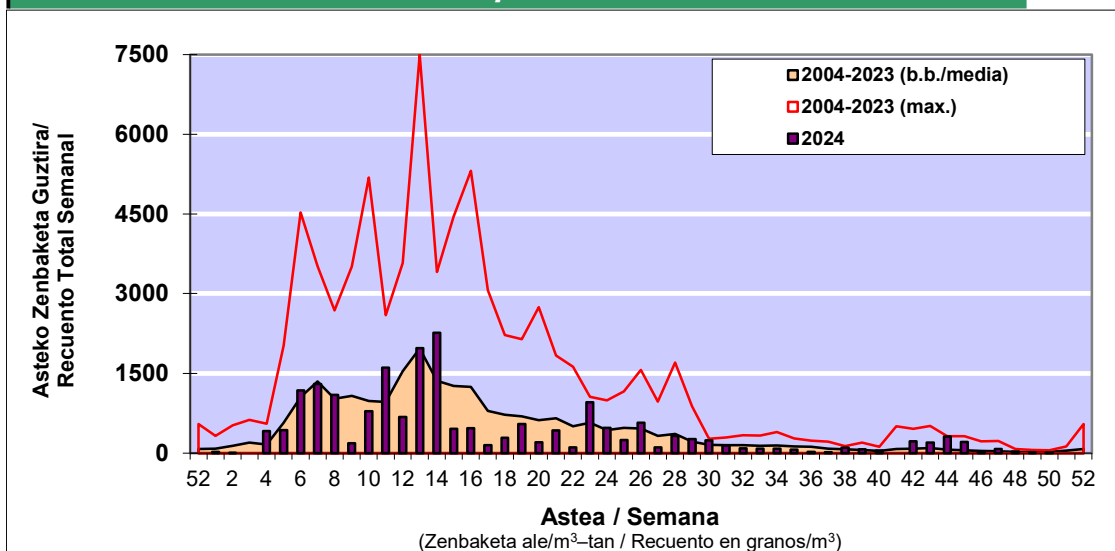

POLEN ZENBAKETA / RECUENTO DE POLEN

Osasun Sailaren Sarea / Red del Departamento de Salud

1. GAUR EGUNGO EGOERA / SITUACIÓN ACTUAL

		Astea/Semana	50
Estazioa / Estación	Donostia- San Sebastián	09/12-15/12	2024

Polen mota interesgarriak / Tipos polínicos de interés	Zuhaitza-Landarea / Árbol- Planta	Egoera / Situación*	Hurrengo asterako joera / Tendencia próxima semana
Ver tabla de recuentos totales			

*Ebaluaketa irizpideak, "Red Española de Aerobiología"-ren arabera /

2. ASTEKO ZENBAKETA GUZTIRA / RECUENTO TOTAL SEMANAL

Estazioa / Estación	Donostia- San Sebastián

Asteko Zenbaketa Orokorra / Recuento Total Semanal