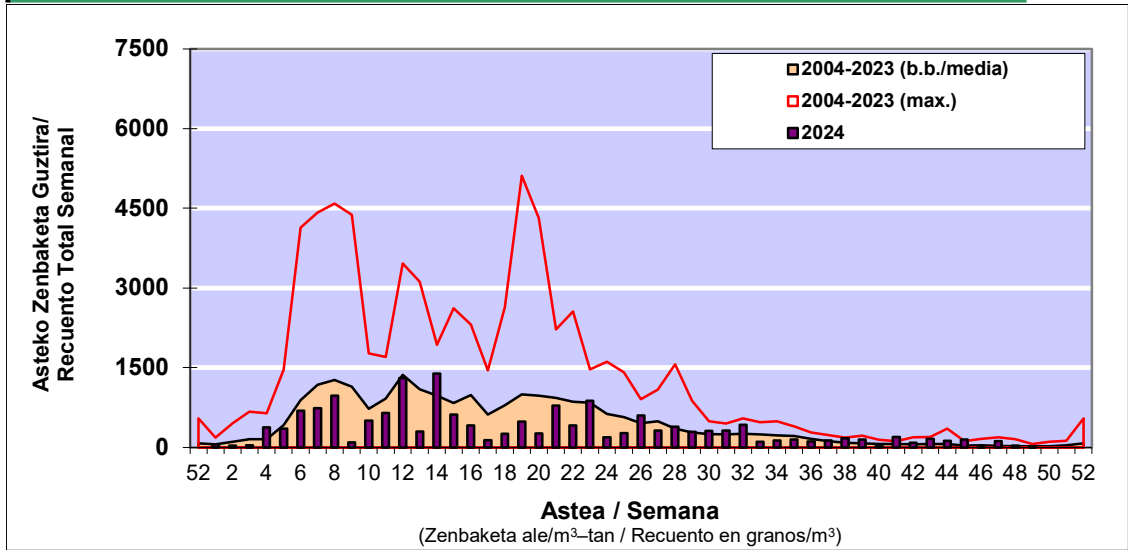

POLEN ZENBAKETA / RECUENTO DE POLEN
Osasun Sailaren Sarea / Red del Departamento de Salud

1. GAUR EGUNGO EGOERA / SITUACIÓN ACTUAL

		Astea/Semana	49
Estazioa / Estación	Bilbo- Bilbao	02/12-08/12	2024

Polen mota interesgarriak / Tipos polínicos de interés	Zuhaitza-Landarea / Árbol- Planta	Egoera / Situación*	Hurrengo asterako joera / Tendencia próxima semana
Urticaceas	Asuna-Horma-belarra/Ortiga- Parietaria	Baxua / Bajo	▼

*Ebaluaketa irizpideak, "Red Española de Aerobiología"-ren arabera /

2. ASTEKO ZENBAKETA GUZTIRA / RECUENTO TOTAL SEMANAL

Estazioa / Estación	Bilbo- Bilbao
----------------------------	----------------------

Asteko Zenbaketa Orokorra / Recuento Total Semanal

3. ASTEKO ZENBAKETA / RECuento SEMANAL

2024

Estazioa / Estación	Bilbo- Bilbao							Astea/Semana	49
Mota / Tipo	Al / L	As / M	Az / X	Og / J	Or / V	Lr / S	Ig / D	b.b. / media	
	2/12/24	3/12/24	4/12/24	5/12/24	6/12/24	7/12/24	8/12/24		
Acer								0	
Foeniculum								0	
Artemisia								0	
Centaurea								0	
Achillea								0	
Taraxacum								0	
Alnus								0	
Betula								0	
Corylus								0	
Brassica								0	
Sambucus								0	
Chenop./Ama								0	
Cupres./Taxa			1			1		0	
Carex								0	
Ericaceae								0	
Mercurialis								0	
Robinia								0	
Castanea								0	
Fagus								0	
Quercus								0	
Aesculus								0	
Juglans								0	
Laurus								0	
Lilium								0	
Magnolia								0	
Acacia								0	
Eucalyptus						2		0	
Fraxinus								0	
Ligustrum								0	
Olea								0	
Pinus								0	
Cedrus								0	
Plantago								0	
Platanus								0	
Gramineae	1			1				0	
Rosacea								0	
Rumex								0	
Rhamnus								0	
Populus								0	
Salix								0	
Tamarix								0	
Tilia								0	
Celtis								0	
Ulmus								0	
Urticaceae			1	2		2		1	
Besterik/Otros			1					0	
Esp. Alternaria						1	1	0	
Guztira /Total	1	0	3	3	0	5	0	12	