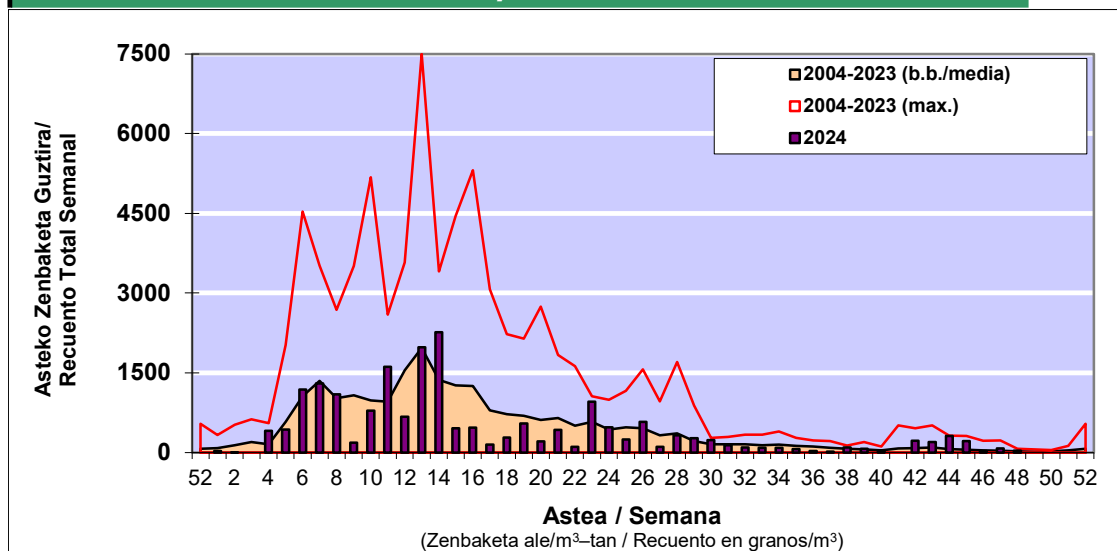

POLEN ZENBAKETA / RECUENTO DE POLEN

Osasun Sailaren Sarea / Red del Departamento de Salud

1. GAUR EGUNGO EGOERA / SITUACIÓN ACTUAL

		Astea/Semana	48
Estazioa / Estación	Donostia- San Sebastián	25/11-01/12	2024

Polen mota interesgarriak / Tipos polínicos de interés	Zuhaitza-Landarea / Árbol- Planta	Egoera / Situación*	Hurrengo asterako joera / Tendencia próxima semana
Cupresaceas /Taxaceas	Altzifrea-Hagina/Ciprés-Tejo	Baxua / Bajo	▼
E. Alternaria	Alternariaren esporak / Esporas de Alternaria	Baxua / Bajo	▼
Urticaceas	Asuna-Horma-belarra/Ortiga- Parietaria	Baxua / Bajo	▼

*Ebaluaketa irizpideak, "Red Española de Aerobiología"-ren arabera /

2. ASTEKO ZENBAKETA GUZTIRA / RECUENTO TOTAL SEMANAL

Estazioa / Estación	Donostia- San Sebastián

Asteko Zenbaketa Orokorra / Recuento Total Semanal