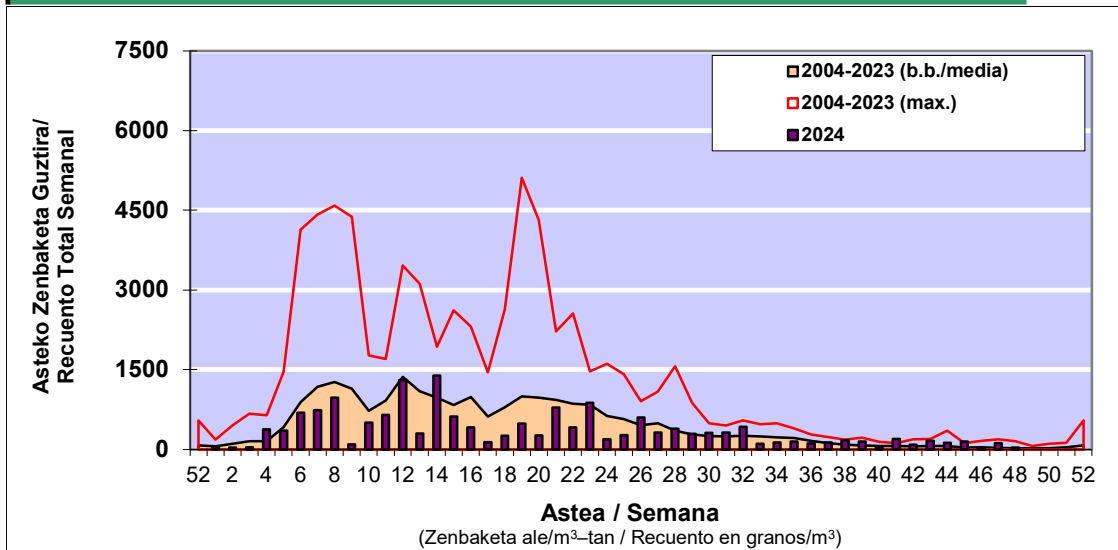

POLEN ZENBAKETA / RECUENTO DE POLEN

Osasun Sailaren Sarea / Red del Departamento de Salud

1. GAUR EGUNGO EGOERA / SITUACIÓN ACTUAL

		Astea/Semana	48
Estazioa / Estación	Bilbo- Bilbao	25/11-01/12	2024

Polen mota interesgarriak / Tipos polínicos de interés	Zuhaitza-Landarea / Árbol- Planta	Egoera / Situación*	Hurrengo asterako joera / Tendencia próxima semana
Cupresaceas /Taxaceas	Altzifrea-Hagina/Ciprés-Tejo	Baxua / Bajo	▼
Urticaceas	Asuna-Horma-belarra/Órtiga- Parietaria	Baxua / Bajo	▼

*Ebaluaketa irizpideak, "Red Española de Aerobiología"-ren arabera /

2. ASTEKO ZENBAKETA GUZTIRA / RECUENTO TOTAL SEMANAL

Estazioa / Estación	Bilbo- Bilbao
----------------------------	----------------------

Asteko Zenbaketa Orokorra / Recuento Total Semanal

3. ASTEKO ZENBAKETA / RECUENTO SEMANAL

2024

Estazioa / Estación	Bilbo- Bilbao							Astea/Semana	48
Mota / Tipo	Al / L	As / M	Az / X	Og / J	Or / V	Lr / S	Ig / D	b.b. / media	
	25/11/24	26/11/24	27/11/24	28/11/24	29/11/24	30/11/24	1/12/24		
Acer								0	
Foeniculum								0	
Artemisia								0	
Centaurea								0	
Achillea								0	
Taraxacum								0	
Alnus								0	
Betula								0	
Corylus								0	
Brassica								0	
Sambucus								0	
Chenop./Ama					1			0	
Cupres./Taxa	1	1				1	1	1	
Carex								0	
Ericaceae								0	
Mercurialis								0	
Robinia								0	
Castanea								0	
Fagus								0	
Quercus	1							0	
Aesculus								0	
Juglans								0	
Laurus								0	
Lilium								0	
Magnolia								0	
Acacia								0	
Eucalyptus						1		0	
Fraxinus								0	
Ligustrum								0	
Olea								0	
Pinus								0	
Cedrus				1			1	0	
Plantago								0	
Platanus								0	
Gramineae	1					1		0	
Rosacea								0	
Rumex								0	
Rhamnus								0	
Populus								0	
Salix								0	
Tamarix								0	
Tilia								0	
Celtis								0	
Ulmus								0	
Urticaceae		1	1	6	1	2	9	3	
Besterik/Otros					1			0	
Esp. Alternaria				1	1			0	
Guztira /Total	3	2	1	7	3	5	11	32	