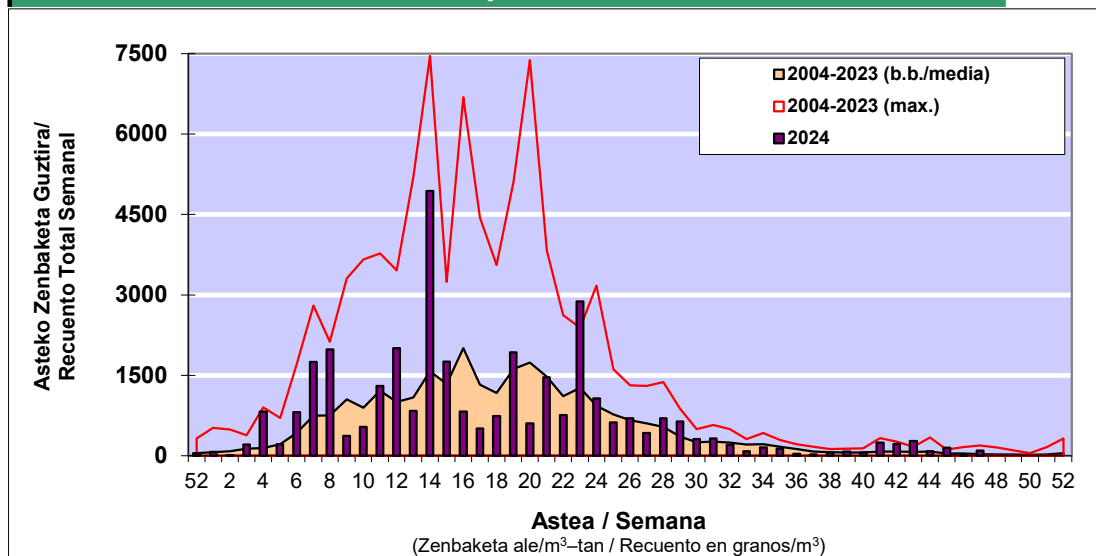

POLEN ZENBAKETA / RECuento DE POLEN

Osasun Sailaren Sarea / Red del Departamento de Salud

1. GAUR EGUNGO EGOERA / SITUACIÓN ACTUAL

		Astea/Semana	47
Estazioa / Estación	Vitoria - Gasteiz	18/11-24/11	2024

Polen mota interesgarriak / Tipos polínicos de interés	Zuhaitza-Landarea / Árbol- Planta	Egoera / Situación*	Hurrengo asterako joera / Tendencia próxima semana
Cupresaceas /Taxaceas	Altzifrea-Hagina/Ciprés-Tejo	Baxua / Bajo	=
E. Alternaria	Alternariaren esporak / Esporas de Alternaria	Baxua / Bajo	=
Urticaceas	Asuna-Horma-belarra/Ortiga-Pa	Baxua / Bajo	▼

*Ebaluaketa irizpideak, "Red Española de Aerobiología"-ren arabera /

2. ASTEKO ZENBAKETA GUZTIRA / RECuento TOTAL SEMANAL

Estazioa / Estación	Vitoria - Gasteiz

Asteko Zenbaketa Orokorra / Recuento Total Semanal