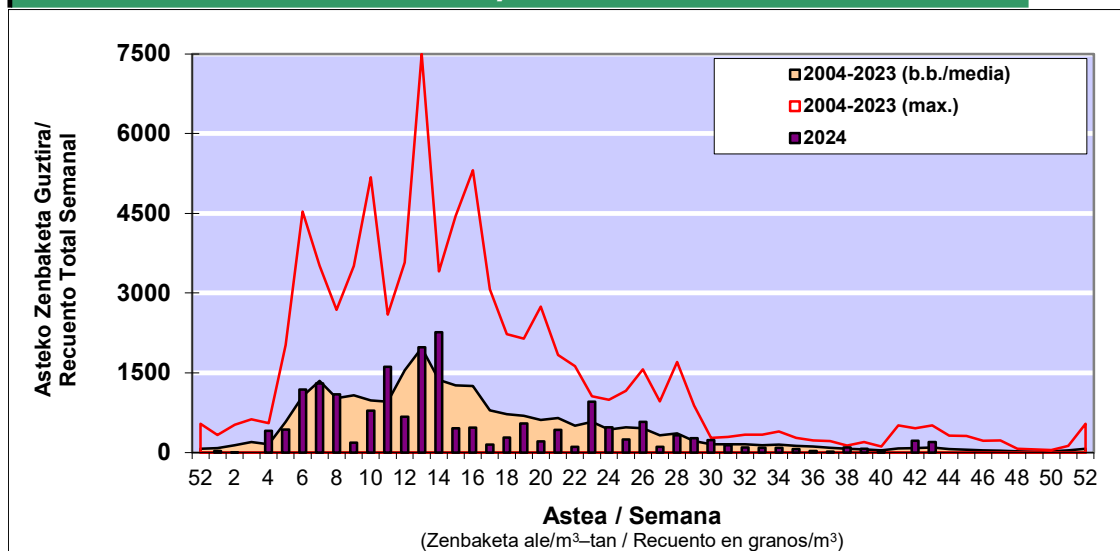

POLEN ZENBAKETA / RECUENTO DE POLEN

Osasun Sailaren Sarea / Red del Departamento de Salud

1. GAUR EGUNGO EGOERA / SITUACIÓN ACTUAL

		Astea/Semana	43
Estazioa / Estación	Donostia- San Sebastián	21/10-27/10	2024

Polen mota interesgarriak / Tipos polínicos de interés	Zuhaitza-Landarea / Árbol- Planta	Egoera / Situación*	Hurrengo asterako joera / Tendencia próxima semana
Cupresaceas /Taxaceas	Altzifrea-Hagina/Ciprés-Tejo	Baxua / Bajo	=
E. Alternaria	Alternariaren esporak / Esporas de Alternaria	Baxua / Bajo	▼
Urticaceas	Asuna-Horma-belarra/Ortiga- Parietaria	Baxua / Bajo	▼

*Ebaluaketa irizpideak, "Red Española de Aerobiología"-ren arabera /

2. ASTEKO ZENBAKETA GUZTIRA / RECUENTO TOTAL SEMANAL

Estazioa / Estación	Donostia- San Sebastián

Asteko Zenbaketa Orokorra / Recuento Total Semanal