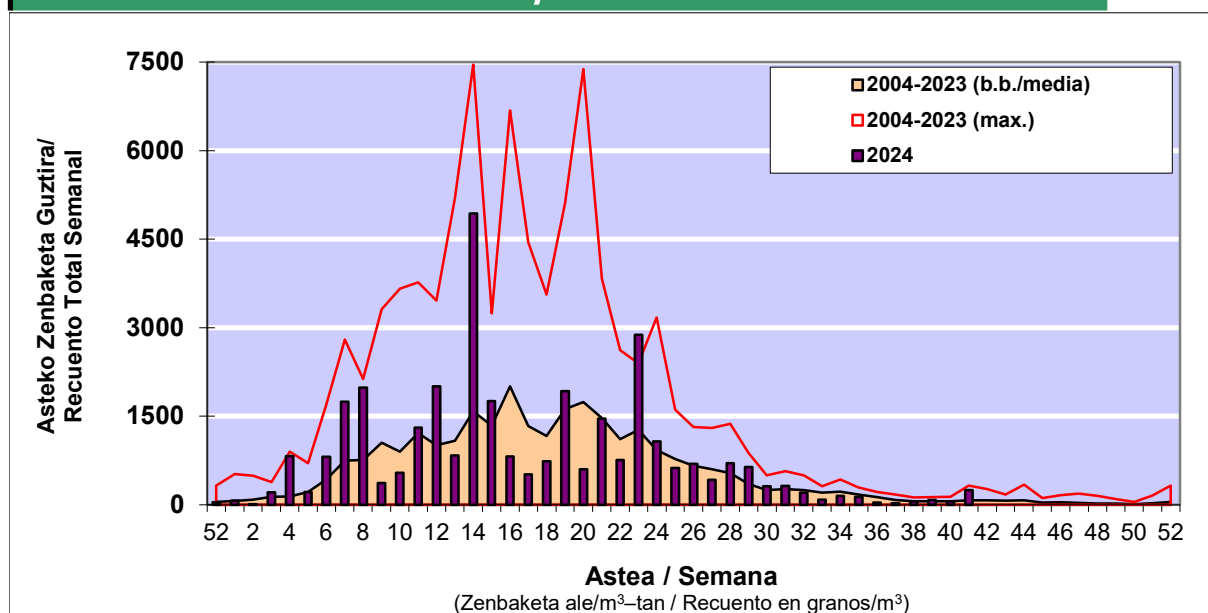

POLEN ZENBAKETA / RECUENTO DE POLEN

Osasun Sailaren Sarea / Red del Departamento de Salud

1. GAUR EGUNGO EGOERA / SITUACIÓN ACTUAL

		Astea/Semana	41
Estazioa / Estación	Vitoria - Gasteiz	07/09-13/10	2024

Polen mota interesgarriak / Tipos polínicos de interés	Zuhaitza-Landarea / Árbol- Planta	Egoera / Situación*	Hurrengo asterako joera / Tendencia próxima semana
Cupresaceas /Taxaceas	Altzifrea-Hagina/Ciprés-Tejo	Baxua / Bajo	=
E. Alternaria	Alternariaren esporak / Esporas de Alternaria	Baxua / Bajo	=
Urticaceas	Asuna-Horma-belarra/Ortiga-Pa	Baxua / Bajo	▼

*Ebaluaketa irizpideak, "Red Española de Aerobiología"-ren arabera /

2. ASTEKO ZENBAKETA GUZTIRA / RECUENTO TOTAL SEMANAL

Estazioa / Estación	Vitoria - Gasteiz

Asteko Zenbaketa Orokorra / Recuento Total Semanal