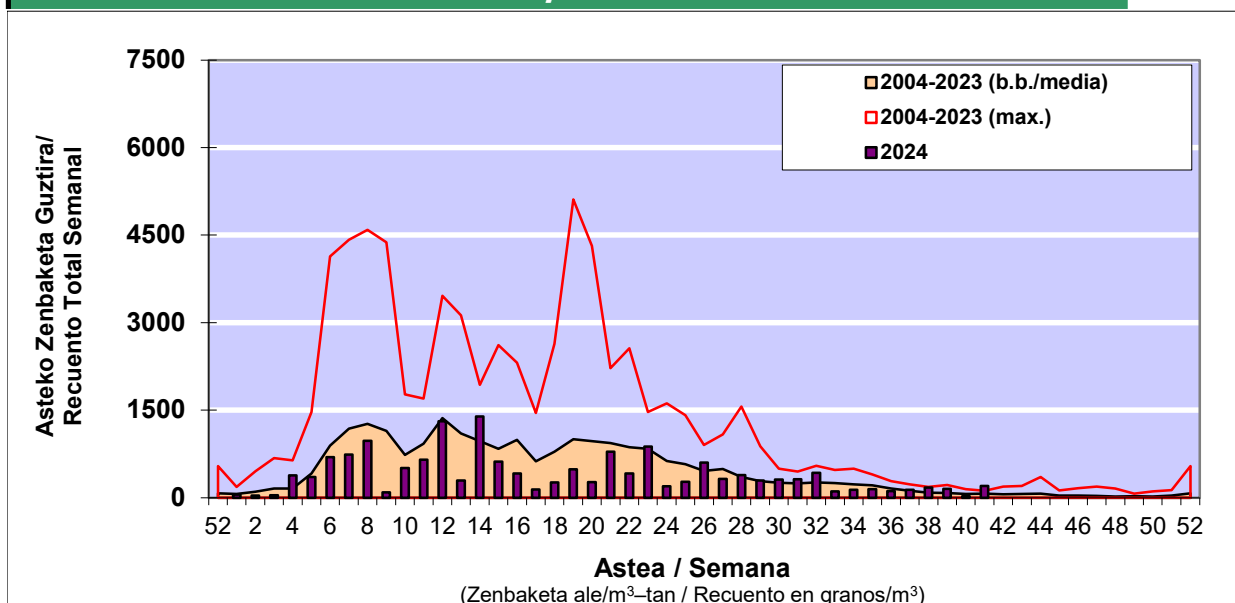

POLEN ZENBAKETA / RECUENTO DE POLEN

Osasun Sailaren Sarea / Red del Departamento de Salud

1. GAUR EGUNGO EGOERA / SITUACIÓN ACTUAL

		Astea/Semana	41
Estazioa / Estación	Bilbo- Bilbao	07/10-13/10	2024

Polen mota interesgarriak / Tipos polínicos de interés	Zuhaitza-Landarea / Árbol-Planta	Egoera / Situación*	Hurrengo asterako joera / Tendencia próxima semana
Cupresaceas /Taxaceas	Altzifrea-Hagina/Ciprés-Tejo	Baxua / Bajo	=
E. Alternaria	Alternariaren esporak / Esporas de Alternaria	Baxua / Bajo	▼
Urticaceas	Asuna-Horma-belarra/Ortiga-Parietaria	Baxua / Bajo	▼

*Ebaluaketa irizpideak, "Red Española de Aerobiología"-ren arabera /

2. ASTEKO ZENBAKETA GUZTIRA / RECUENTO TOTAL SEMANAL

Estazioa / Estación	Bilbo- Bilbao

Asteko Zenbaketa Orokorra / Recuento Total Semanal