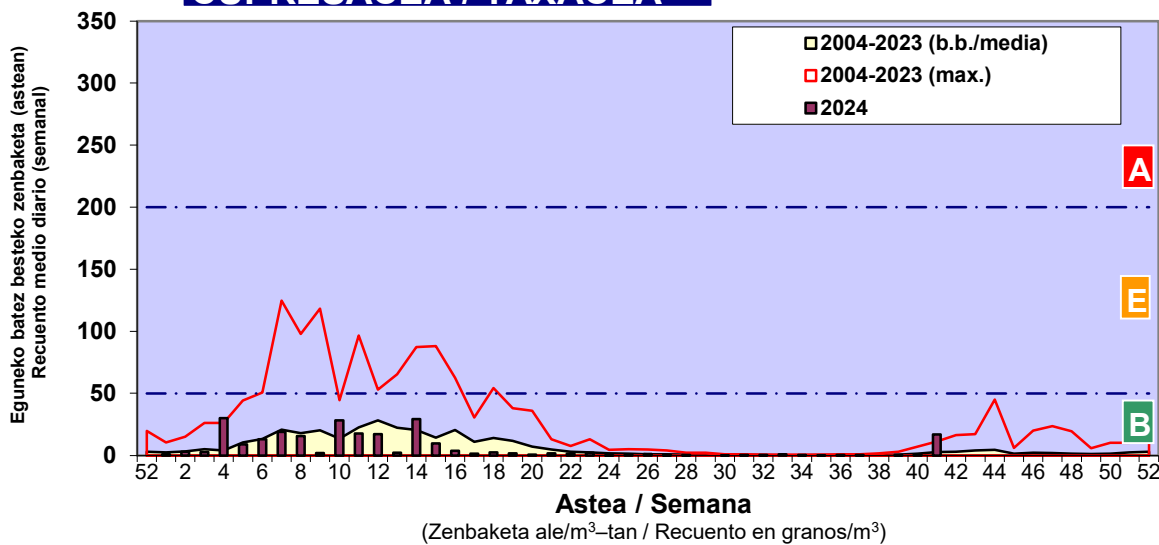

## 3. ASTEKO ZENBAKETA / RECuento SEMANAL

2024

Estazioa / Estación	Bilbo- Bilbao							Astea/Semana	41
Mota / Tipo	Al / L	As / M	Az / X	Og / J	Or / V	Lr / S	Ig / D	b.b. / media	
	7/10/24	8/10/24	9/10/24	10/10/24	11/10/24	12/10/24	13/10/24		
Acer								0	
Foeniculum						1		0	
Artemisia								0	
Centaurea								0	
Achillea								0	
Taraxacum								0	
Alnus								0	
Betula								0	
Corylus								0	
Brassica								0	
Sambucus								0	
Chenop./Ama		1						0	
Cupres./Taxa		8		1	7	76	26	17	
Carex								0	
Ericaceae	1							0	
Mercurialis								0	
Robinia								0	
Castanea								0	
Fagus								0	
Quercus	1							0	
Aesculus								0	
Juglans								0	
Laurus								0	
Lilium								0	
Magnolia								0	
Acacia	1							0	
Eucalyptus								0	
Fraxinus								0	
Ligustrum								0	
Olea								0	
Pinus		1			1			0	
Cedrus	3	2	1					1	
Plantago						1		0	
Platanus								0	
Gramineae		2		1		1	3	1	
Rosacea								0	
Rumex								0	
Rhamnus								0	
Populus								0	
Salix								0	
Tamarix								0	
Tilia					1			0	
Celtis								0	
Ulmus								0	
Urticaceae	7	5		4	2	10	14	6	
Besterik/Otros	1	1	1	2	2	8	4	3	
Esp. Alternaria	2	1		1	22	5	7	5	
<b>Guztira /Total</b>	<b>14</b>	<b>20</b>	<b>2</b>	<b>8</b>	<b>13</b>	<b>97</b>	<b>47</b>	<b>201</b>	

Zenbaketa ale/m3 – tan /  
Recuento en granos/m3

■ Altua/Alto  
■ Ertaina/Medio  
■ Baxua/Bajo

Or. /pag. 2/3

4. POLEN MOTA INTERESGARRIAK / TIPOS POLÍNICOS DE INTERÉS

Estazioa / Estación **Bilbo- Bilbao**

- Altua/Alto
- Ertaina/Medio
- Baxua/Bajo

**CUPRESACEA / TAXACEA**

**E. ALTERNARIA**

**URTICA / PARIETARIA**