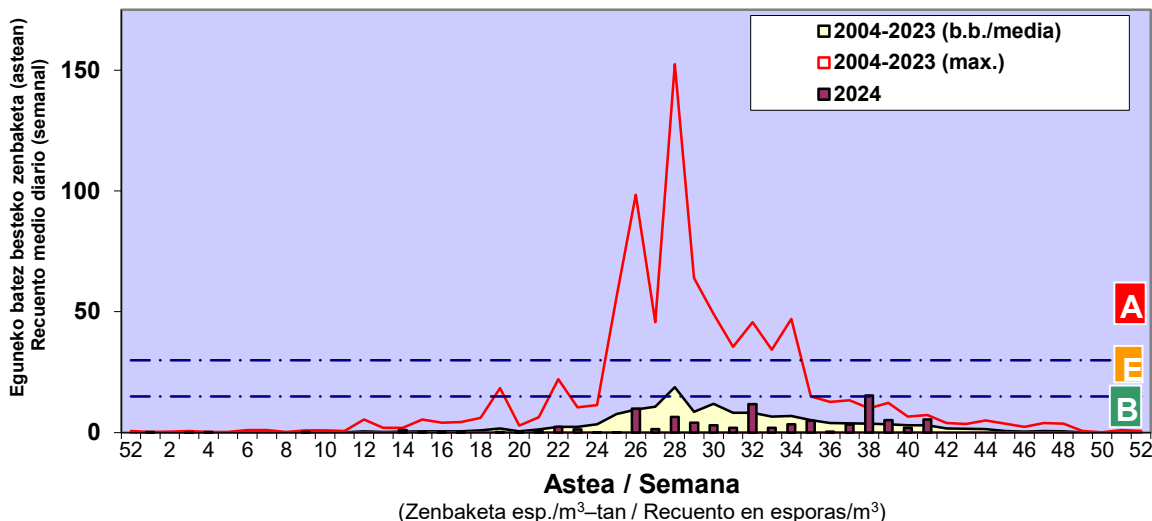

## 3. ASTEKO ZENBAKETA / RECuento SEMANAL

2024

Estazioa / Estación	Bilbo- Bilbao							Astea/Semana	41
Mota / Tipo	Al / L	As / M	Az / X	Og / J	Or / V	Lr / S	Ig / D	b.b. / media	
	7/10/24	8/10/24	9/10/24	10/10/24	11/10/24	12/10/24	13/10/24		
Acer								0	
Foeniculum						1		0	
Artemisia								0	
Centaurea								0	
Achillea								0	
Taraxacum								0	
Alnus								0	
Betula								0	
Corylus								0	
Brassica								0	
Sambucus								0	
Chenop./Ama		1						0	
Cupres./Taxa		8		1	7	76	26	17	
Carex								0	
Ericaceae	1							0	
Mercurialis								0	
Robinia								0	
Castanea								0	
Fagus								0	
Quercus	1							0	
Aesculus								0	
Juglans								0	
Laurus								0	
Lilium								0	
Magnolia								0	
Acacia	1							0	
Eucalyptus								0	
Fraxinus								0	
Ligustrum								0	
Olea								0	
Pinus		1			1			0	
Cedrus	3	2	1					1	
Plantago						1		0	
Platanus								0	
Gramineae		2		1		1	3	1	
Rosacea								0	
Rumex								0	
Rhamnus								0	
Populus								0	
Salix								0	
Tamarix								0	
Tilia					1			0	
Celtis								0	
Ulmus								0	
Urticaceae	7	5		4	2	10	14	6	
Besterik/Otros	1	1	1	2	2	8	4	3	
Esp. Alternaria	2	1		1	22	5	7	5	
<b>Guztira /Total</b>	<b>14</b>	<b>20</b>	<b>2</b>	<b>8</b>	<b>13</b>	<b>97</b>	<b>47</b>	<b>201</b>	

Zenbaketa ale/m3 – tan /  
Recuento en granos/m3

■ Altua/Alto  
■ Ertaina/Medio  
■ Baxua/Bajo

Or. /pag. 2/3

4. POLEN MOTA INTERESGARRIAK / TIPOS POLÍNICOS DE INTERÉS

Estazioa / Estación **Bilbo- Bilbao**

- Altua/Alto
- Ertaina/Medio
- Baxua/Bajo

**CUPRESACEA / TAXACEA**

**E. ALTERNARIA**

**URTICA / PARIETARIA**