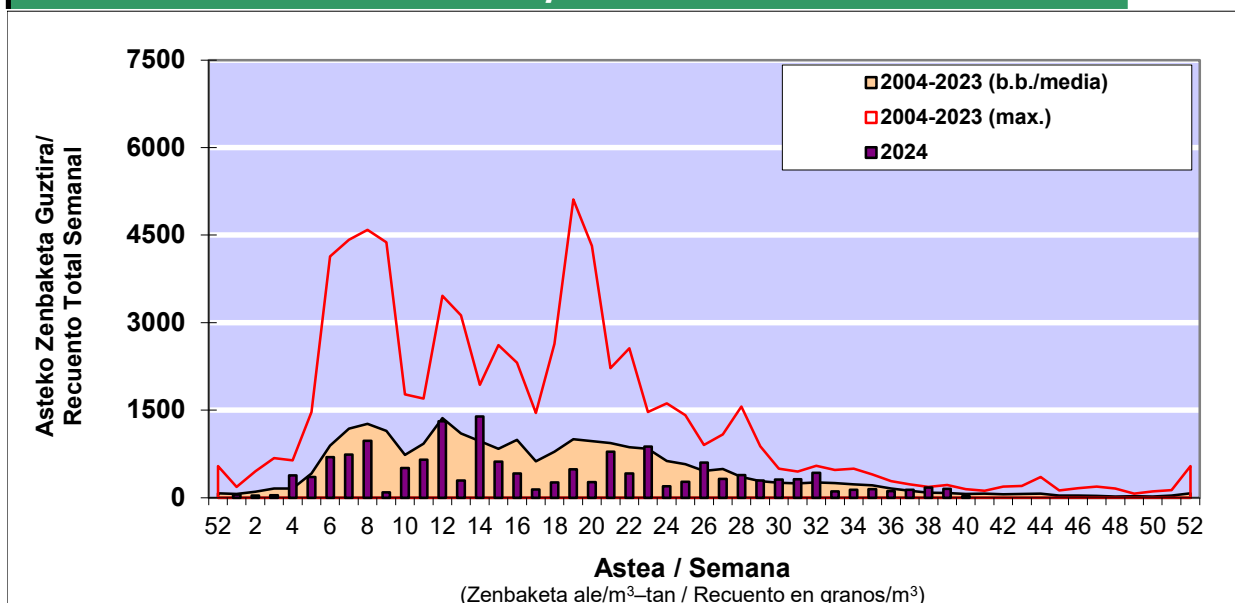

POLEN ZENBAKETA / RECUENTO DE POLEN

Osasun Sailaren Sarea / Red del Departamento de Salud

1. GAUR EGUNGO EGOERA / SITUACIÓN ACTUAL

		Astea/Semana	40
Estazioa / Estación	Bilbo- Bilbao	30/09-06/10	2024

Polen mota interesgarriak / Tipos polínicos de interés	Zuhaitza-Landarea / Árbol- Planta	Egoera / Situación*	Hurrengo asterako joera / Tendencia próxima semana
Gramineae	Graminea/Gramínea	Baxua / Bajo	▼
E. Alternaria	Alternariaren esporak / Esporas de Alternaria	Baxua / Bajo	▼
Urticaceas	Asuna-Horma-belarra/Ortiga- Parietaria	Baxua / Bajo	▼

*Ebaluaketa irizpideak, "Red Española de Aerobiología"-ren arabera /

2. ASTEKO ZENBAKETA GUZTIRA / RECUENTO TOTAL SEMANAL

Estazioa / Estación	Bilbo- Bilbao
----------------------------	----------------------

Asteko Zenbaketa Orokorra / Recuento Total Semanal

3. ASTEKO ZENBAKETA / RECuento SEMANAL

2024

Estazioa / Estación	Bilbo- Bilbao						Astea/Semana	40
	Al / L	As / M	Az / X	Og / J	Or / V	Lr / S	Ig / D	b.b. / media
Mota / Tipo	30/09/24	1/10/24	2/10/24	3/10/24	4/10/24	5/10/24	6/10/24	
Acer								0
Foeniculum	30 septiembre y 1-2 octubre.							0
Artemisia	Sin datos por fallo en toma de muestra							0
Centaurea								0
Achillea								0
Taraxacum								0
Alnus								0
Betula								0
Corylus								0
Brassica								0
Sambucus								0
Chenop./Ama								0
Cupres./Taxa						3	1	1
Carex					1			0
Ericaceae						1		0
Mercurialis					1			0
Robinia								0
Castanea								0
Fagus								0
Quercus								0
Aesculus								0
Juglans								0
Laurus								0
Lilium								0
Magnolia								0
Acacia								0
Eucalyptus					1			0
Fraxinus								0
Ligustrum								0
Olea								0
Pinus								0
Cedrus					2		1	0
Plantago						1		0
Platanus								0
Gramineae							1	0
Rosacea								0
Rumex								0
Rhamnus								0
Populus								0
Salix								0
Tamarix								0
Tilia								0
Celtis								0
Ulmus								0
Urticaceae				2	1	8	3	2
Besterik/Otros								0
Esp. Alternaria				1		10	3	2
Guztira /Total	0	0	0	2	6	13	6	27