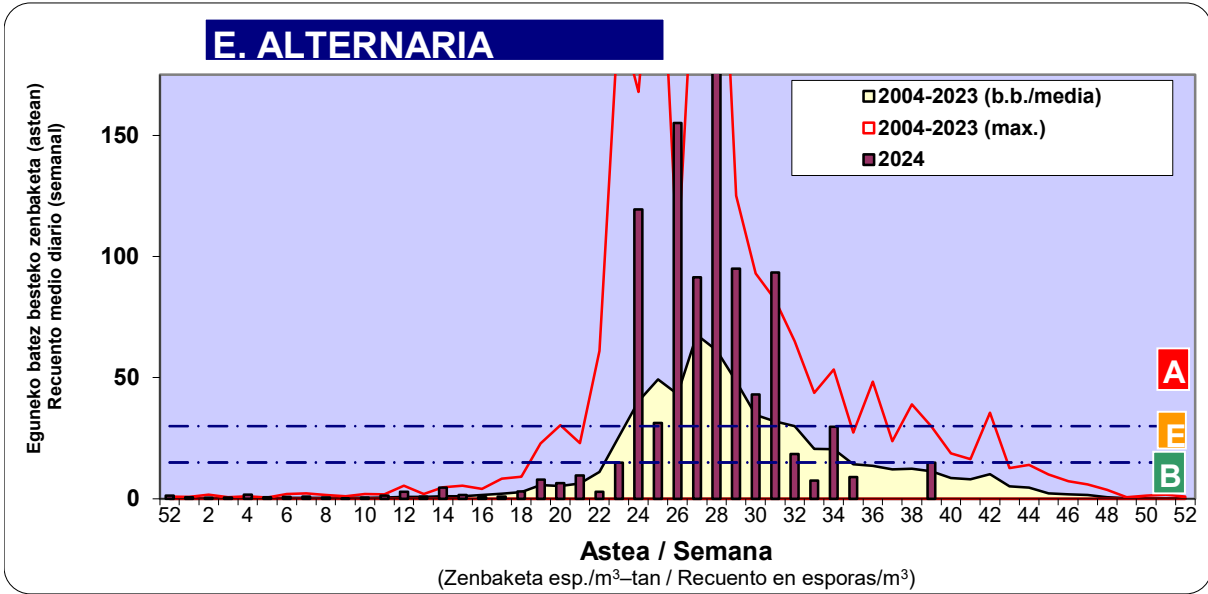

	Al / L	As / M	Az / X	Og / J	Or / V	Lr / S	Ig / D	b.b. / media
Mota / Tipo	23/09/24	24/09/24	25/09/24	26/09/24	27/09/24	28/09/24	29/09/24	
Acer								0
Foeniculum			1					0
Artemisia				1		1	1	0
Centaurea								0
Achillea								0
Taraxacum								0
Alnus								0
Betula							1	0
Corylus								0
Brassica			3					0
Sambucus								0
Chenop./Ama			4	1			1	1
Cupres./Taxa		1	1			1		0
Carex								0
Ericaceae	1							0
Mercurialis		3	1				5	1
Robinia								0
Castanea								0
Fagus								0
Quercus		1	3					1
Aesculus							1	0
Juglans								0
Laurus								0
Lilium								0
Magnolia								0
Acacia								0
Eucalyptus								0
Fraxinus								0
Ligustrum								0
Olea								0
Pinus								0
Cedrus								0
Plantago	2		1	1				1
Platanus								0
Gramineae	3	2	2	1	1		1	1
Rosacea								0
Rumex								0
Rhamnus								0
Populus								0
Salix								0
Tamarix								0
Tilia			1					0
Celtis								0
Ulmus								0
Urticaceae	4		1	1			1	1
Besterik/Otros	1	3	16	5	1		3	4
Esp. Alternaria	3	26	59	2			14	15
Guztira /Total	11	10	34	10	2	2	14	83

Zenbaketa ale/m3 – tan /
Recuento en granos/m3

■ Altua/Alto
■ Ertaina/Medio
■ Baxua/Bajo

4. POLEN MOTA INTERESGARRIAK / TIPOS POLÍNICOS DE INTERÉS

Estazioa / Estación **Vitoria - Gasteiz**

- Altua/Alto
- Ertaina/Medio
- Baxua/Bajo