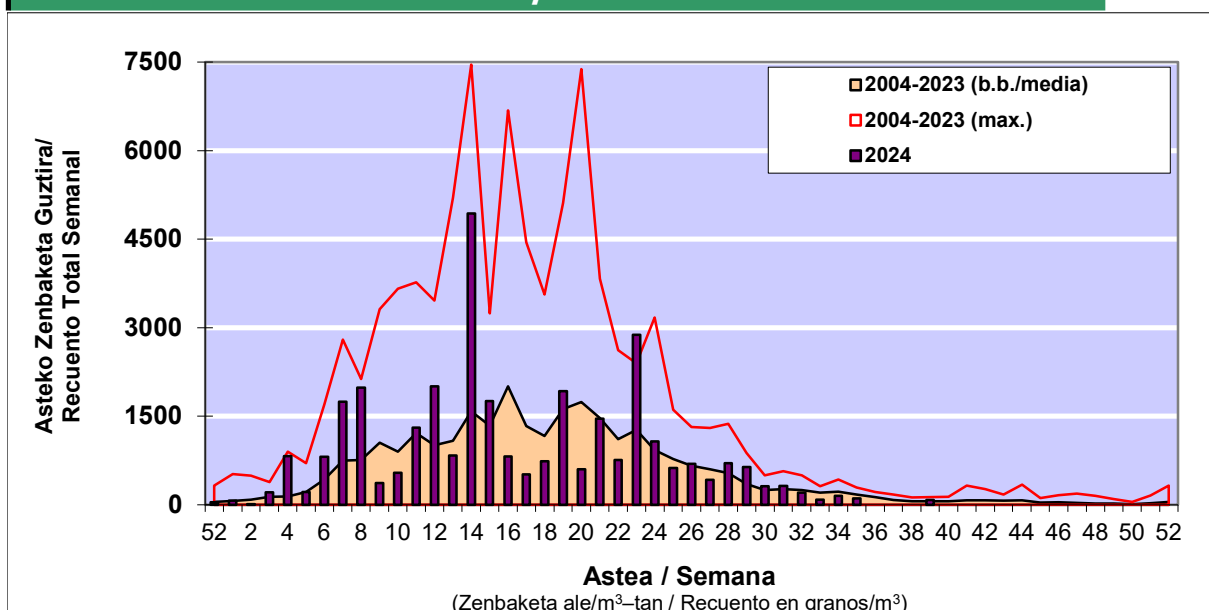

POLEN ZENBAKETA / RECUENTO DE POLEN

Osasun Sailaren Sarea / Red del Departamento de Salud

1. GAUR EGUNGO EGOERA / SITUACIÓN ACTUAL

		Astea/Semana	39
Estazioa / Estación	Vitoria - Gasteiz	23/08-29/09	2024

Polen mota interesgarriak / Tipos polínicos de interés	Zuhaitza-Landarea / Árbol- Planta	Egoera / Situación*	Hurrengo asterako joera / Tendencia próxima semana
Gramineae	Graminea/Gramínea	Baxua / Bajo	=
E. Alternaria	Alternariaren esporak / Esporas de Alternaria	Baxua / Bajo	▼
Urticaceas	Asuna-Horma-belarra/Ortiga-Pa	Baxua / Bajo	▼
Plantago	Plataina/Llantén	Baxua / Bajo	▼

*Ebaluaketa irizpideak, "Red Española de Aerobiología"-ren arabera /

2. ASTEKO ZENBAKETA GUZTIRA / RECUENTO TOTAL SEMANAL

Estazioa / Estación	Vitoria - Gasteiz

Asteko Zenbaketa Orokorra / Recuento Total Semanal