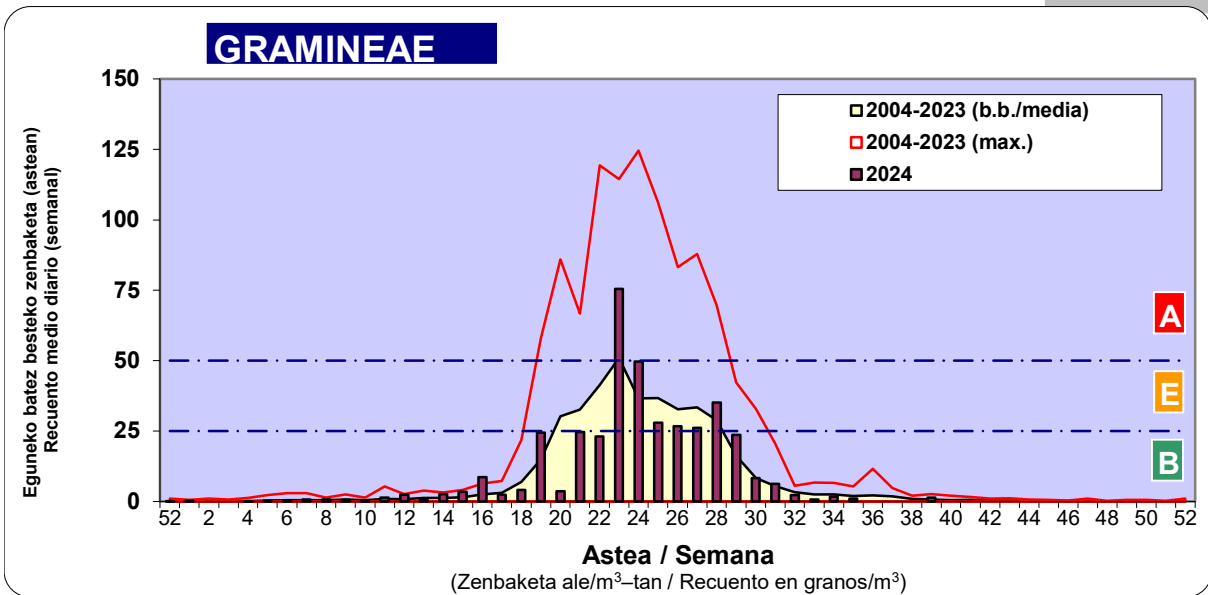

	Al / L	As / M	Az / X	Og / J	Or / V	Lr / S	Ig / D	b.b. / media
Mota / Tipo	23/09/24	24/09/24	25/09/24	26/09/24	27/09/24	28/09/24	29/09/24	
Acer								0
Foeniculum			1					0
Artemisia				1		1	1	0
Centaurea								0
Achillea								0
Taraxacum								0
Alnus								0
Betula							1	0
Corylus								0
Brassica			3					0
Sambucus								0
Chenop./Ama			4	1			1	1
Cupres./Taxa		1	1			1		0
Carex								0
Ericaceae	1							0
Mercurialis		3	1				5	1
Robinia								0
Castanea								0
Fagus								0
Quercus		1	3					1
Aesculus							1	0
Juglans								0
Laurus								0
Lilium								0
Magnolia								0
Acacia								0
Eucalyptus								0
Fraxinus								0
Ligustrum								0
Olea								0
Pinus								0
Cedrus								0
Plantago	2		1	1				1
Platanus								0
Gramineae	3	2	2	1	1		1	1
Rosacea								0
Rumex								0
Rhamnus								0
Populus								0
Salix								0
Tamarix								0
Tilia			1					0
Celtis								0
Ulmus								0
Urticaceae	4		1	1			1	1
Besterik/Otros	1	3	16	5	1		3	4
Esp. Alternaria	3	26	59	2			14	15
Guztira /Total	11	10	34	10	2	2	14	83

Zenbaketa ale/m3 – tan /
Recuento en granos/m3

■ Altua/Alto
■ Ertaina/Medio
■ Baxua/Bajo

4. POLEN MOTA INTERESGARRIAK / TIPOS POLÍNICOS DE INTERÉS

Estazioa / Estación **Vitoria - Gasteiz**

- Altua/Alto
- Ertaina/Medio
- Baxua/Bajo

Estazioa / Estación

Vitoria - Gasteiz

- Altua/Alto
- Ertaina/Medio
- Baxua/Bajo

PLANTAGO