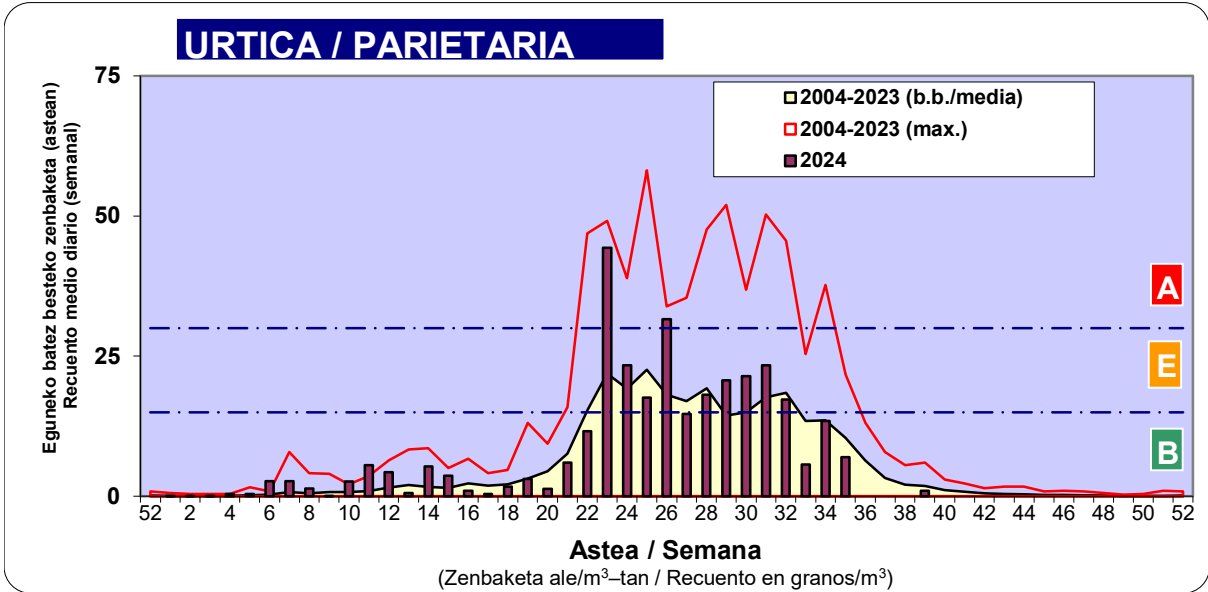

	Al / L	As / M	Az / X	Og / J	Or / V	Lr / S	Ig / D	b.b. / media
Mota / Tipo	23/09/24	24/09/24	25/09/24	26/09/24	27/09/24	28/09/24	29/09/24	
Acer								0
Foeniculum			1					0
Artemisia				1		1	1	0
Centaurea								0
Achillea								0
Taraxacum								0
Alnus								0
Betula							1	0
Corylus								0
Brassica			3					0
Sambucus								0
Chenop./Ama			4	1			1	1
Cupres./Taxa		1	1			1		0
Carex								0
Ericaceae	1							0
Mercurialis		3	1				5	1
Robinia								0
Castanea								0
Fagus								0
Quercus		1	3					1
Aesculus							1	0
Juglans								0
Laurus								0
Lilium								0
Magnolia								0
Acacia								0
Eucalyptus								0
Fraxinus								0
Ligustrum								0
Olea								0
Pinus								0
Cedrus								0
Plantago	2		1	1				1
Platanus								0
Gramineae	3	2	2	1	1		1	1
Rosacea								0
Rumex								0
Rhamnus								0
Populus								0
Salix								0
Tamarix								0
Tilia			1					0
Celtis								0
Ulmus								0
Urticaceae	4		1	1			1	1
Besterik/Otros	1	3	16	5	1		3	4
Esp. Alternaria	3	26	59	2			14	15
Guztira /Total	11	10	34	10	2	2	14	83

Zenbaketa ale/m3 – tan /
Recuento en granos/m3

■ Altua/Alto
■ Ertaina/Medio
■ Baxua/Bajo

4. POLEN MOTA INTERESGARRIAK / TIPOS POLÍNICOS DE INTERÉS

Estazioa / Estación **Vitoria - Gasteiz**

- Altua/Alto
- Ertaina/Medio
- Baxua/Bajo