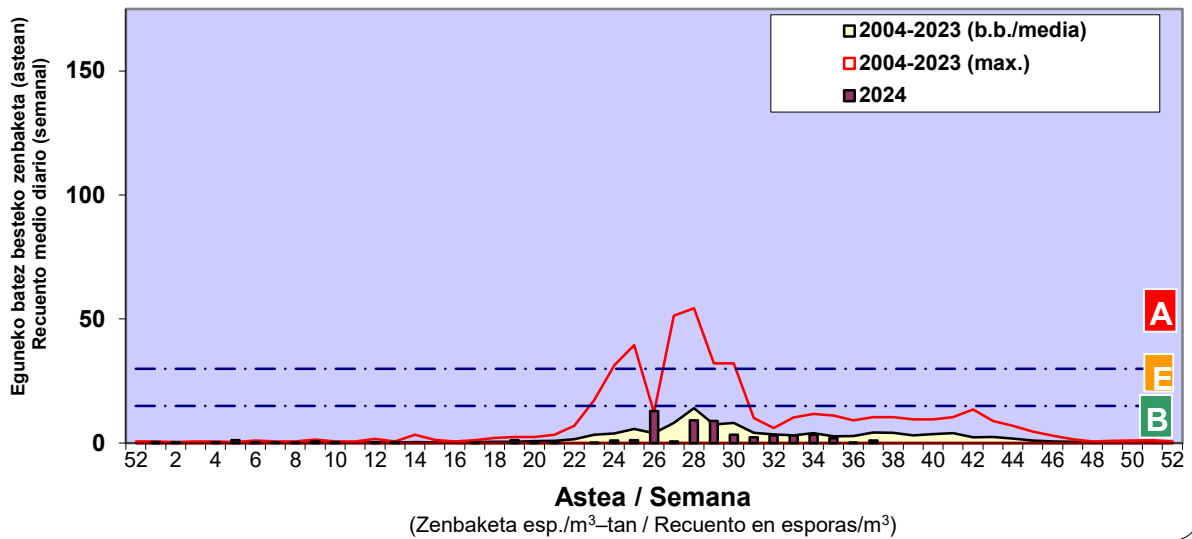

Zenbaketa ale/m3 – tan /
Recuento en granos/m3

■ Altua/Alto
■ Ertaina/Medio
■ Baxua/Bajo

4. POLEN MOTA INTERESGARRIAK / TIPOS POLÍNICOS DE INTERÉS

Estazioa / Estación

Donostia- San Sebastián

Altua/Alto

Ertaina/Medio

Baxua/Bajo

GRAMINEAE

E. ALTERNARIA

URTICA / PARIETARIA