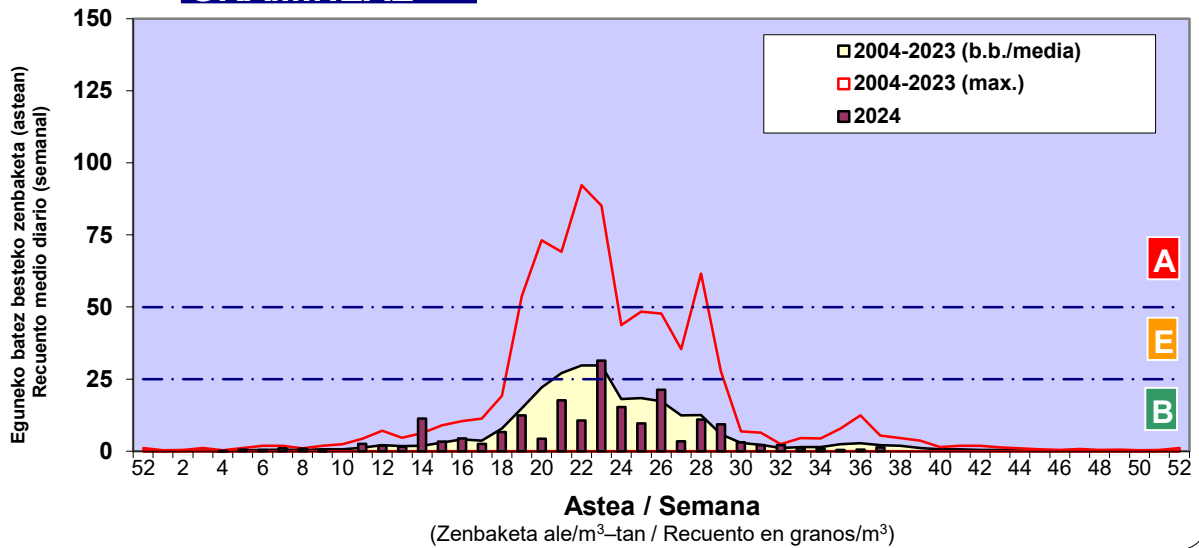

Zenbaketa ale/m3 – tan /
Recuento en granos/m3

■ Altua/Alto
■ Ertaina/Medio
■ Baxua/Bajo

4. POLEN MOTA INTERESGARRIAK / TIPOS POLÍNICOS DE INTERÉS

Estazioa / Estación

Donostia- San Sebastián

Altua/Alto

Ertaina/Medio

Baxua/Bajo

GRAMINEAE

E. ALTERNARIA

URTICA / PARIETARIA