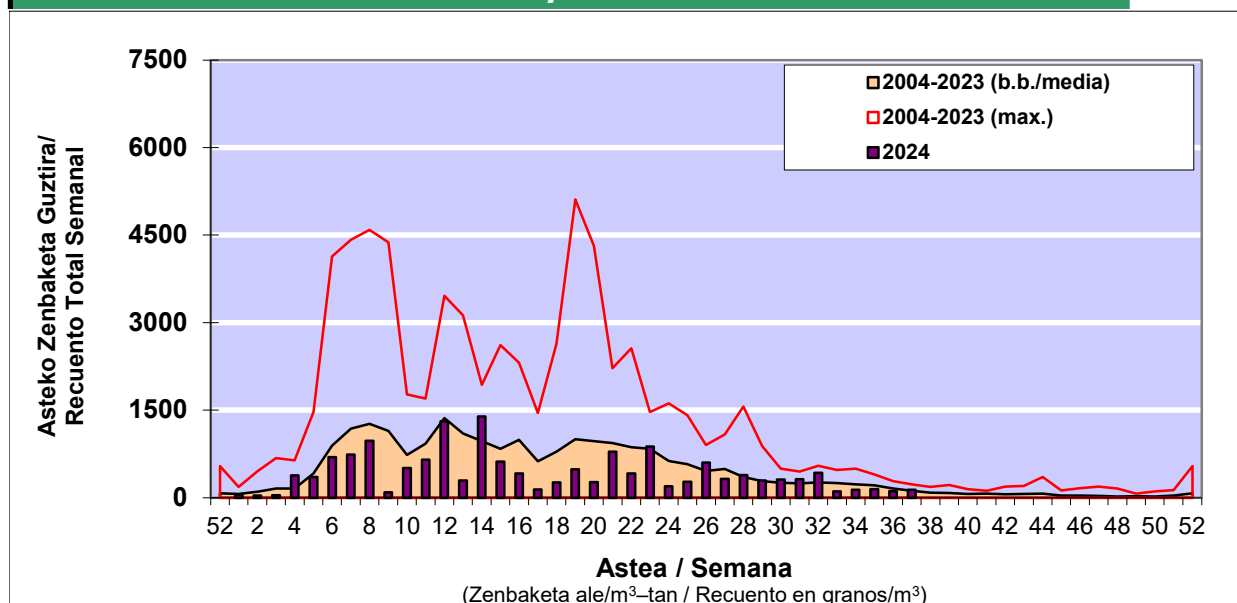

POLEN ZENBAKETA / RECUENTO DE POLEN

Osasun Sailaren Sarea / Red del Departamento de Salud

1. GAUR EGUNGO EGOERA / SITUACIÓN ACTUAL

		Astea/Semana	37
Estazioa / Estación	Bilbo- Bilbao	09/09-15/09	2024

Polen mota interesgarriak / Tipos polínicos de interés	Zuhaitza-Landarea / Árbol- Planta	Egoera / Situación*	Hurrengo asterako joera / Tendencia próxima semana
Gramineae	Graminea/Gramínea	Baxua / Bajo	▼
E. Alternaria	Alternariaren esporak / Esporas de Alternaria	Baxua / Bajo	▼
Urticaceas	Asuna-Horma-belarra/Ortiga- Parietaria	Baxua / Bajo	▼

*Ebaluaketa irizpideak, "Red Española de Aerobiología"-ren arabera /

2. ASTEKO ZENBAKETA GUZTIRA / RECUENTO TOTAL SEMANAL

Estazioa / Estación	Bilbo- Bilbao

Asteko Zenbaketa Orokorra / Recuento Total Semanal