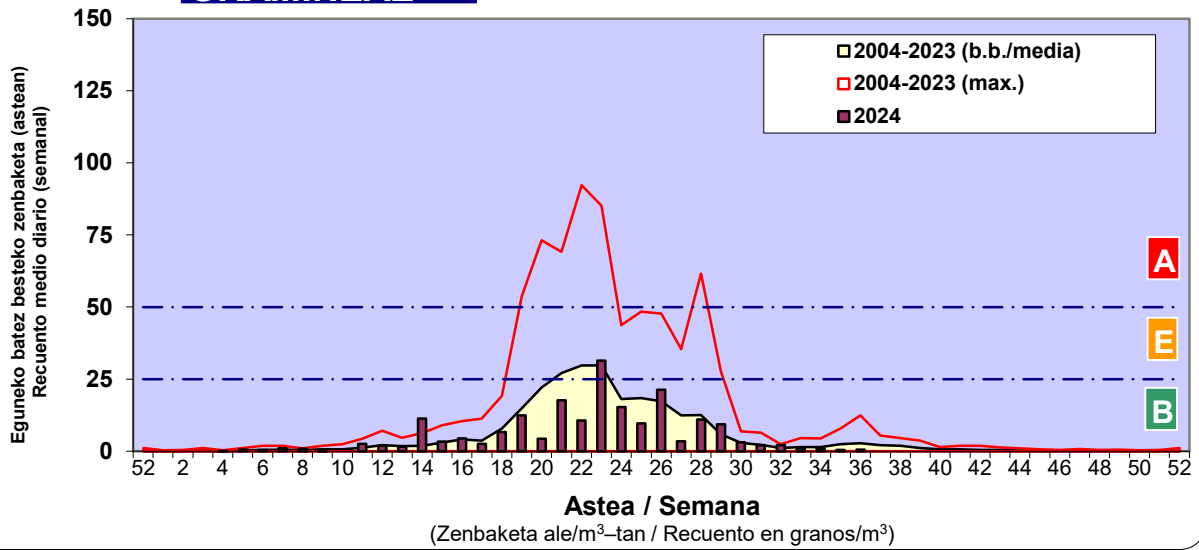

Zenbaketa ale/m3 – tan /  
Recuento en granos/m3

■ Altua/Alto  
■ Ertaina/Medio  
■ Baxua/Bajo

#### 4. POLEN MOTA INTERESGARRIAK / TIPOS POLÍNICOS DE INTERÉS

Estazioa / Estación

Donostia- San Sebastián

Altua/Alto

Ertaina/Medio

Baxua/Bajo

### GRAMINEAE