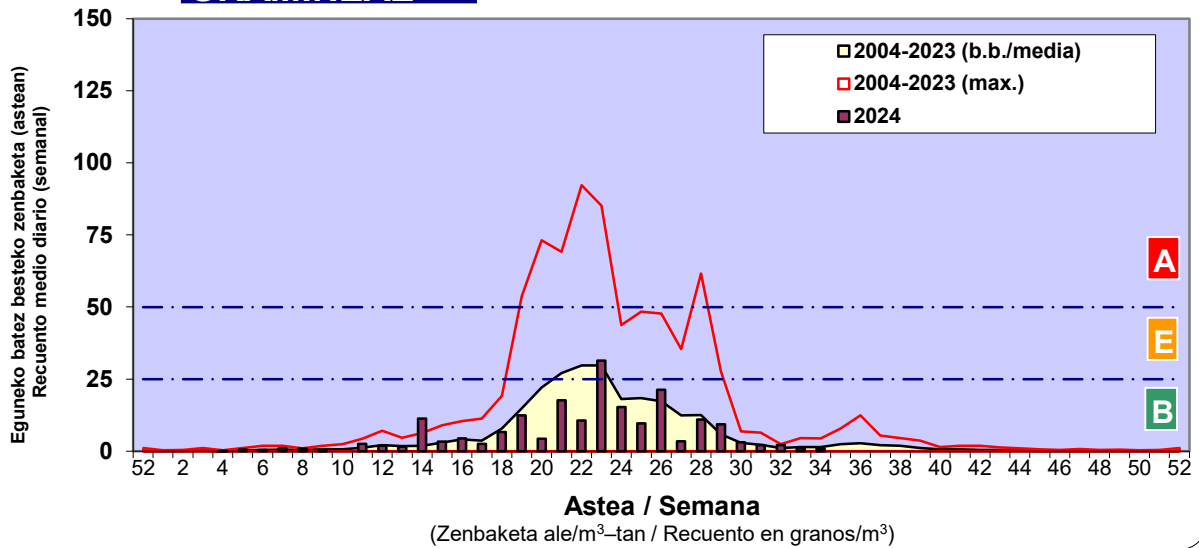

4. POLEN MOTA INTERESGARRIAK / TIPOS POLÍNICOS DE INTERÉS

Estazioa / Estación

Donostia- San Sebastián

Altua/Alto

Ertaina/Medio

Baxua/Bajo

GRAMINEAE