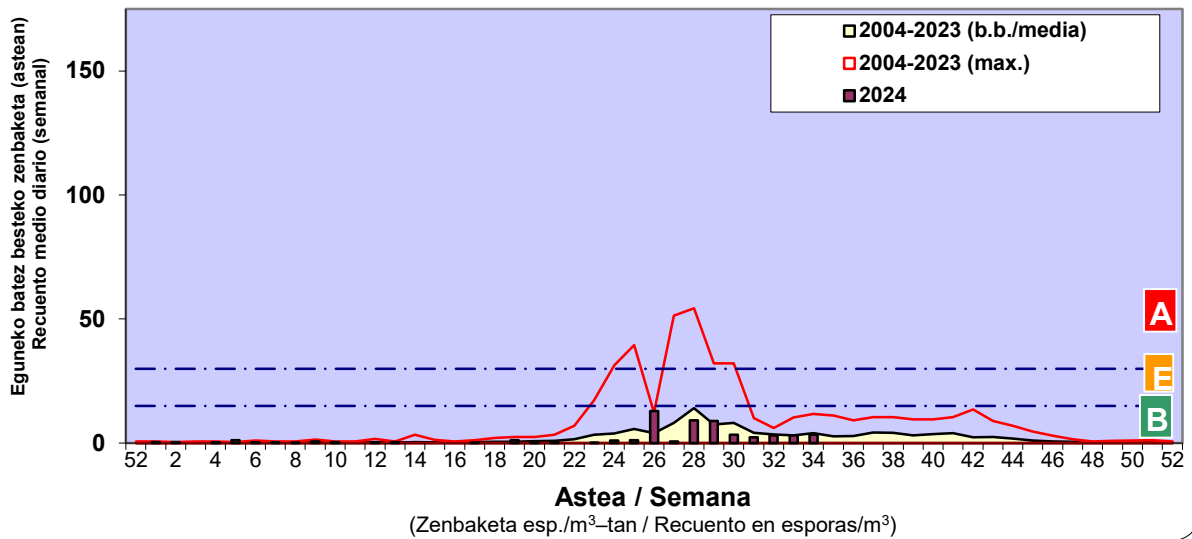

E. ALTERNARIA