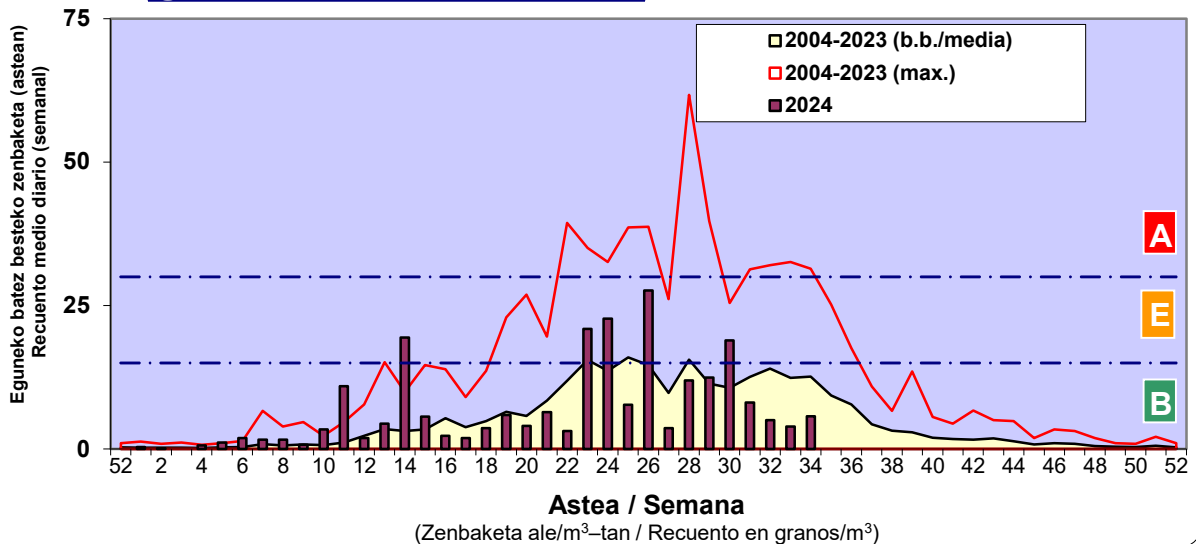

Zenbaketa ale/m3 – tan /
Recuento en granos/m3

■ Altua/Alto
■ Ertaina/Medio
■ Baxua/Bajo

4. POLEN MOTA INTERESGARRIAK / TIPOS POLÍNICOS DE INTERÉS

Estazioa / Estación
Donostia- San Sebastián

Altua/Alto

Ertaina/Medio

Baxua/Bajo

GRAMINEAE

E. ALTERNARIA

URTICA / PARIETARIA

Estazioa / Estación

Donostia- San Sebastián

- Altua/Alto
- Ertaina/Medio
- Baxua/Bajo

PLANTAGO