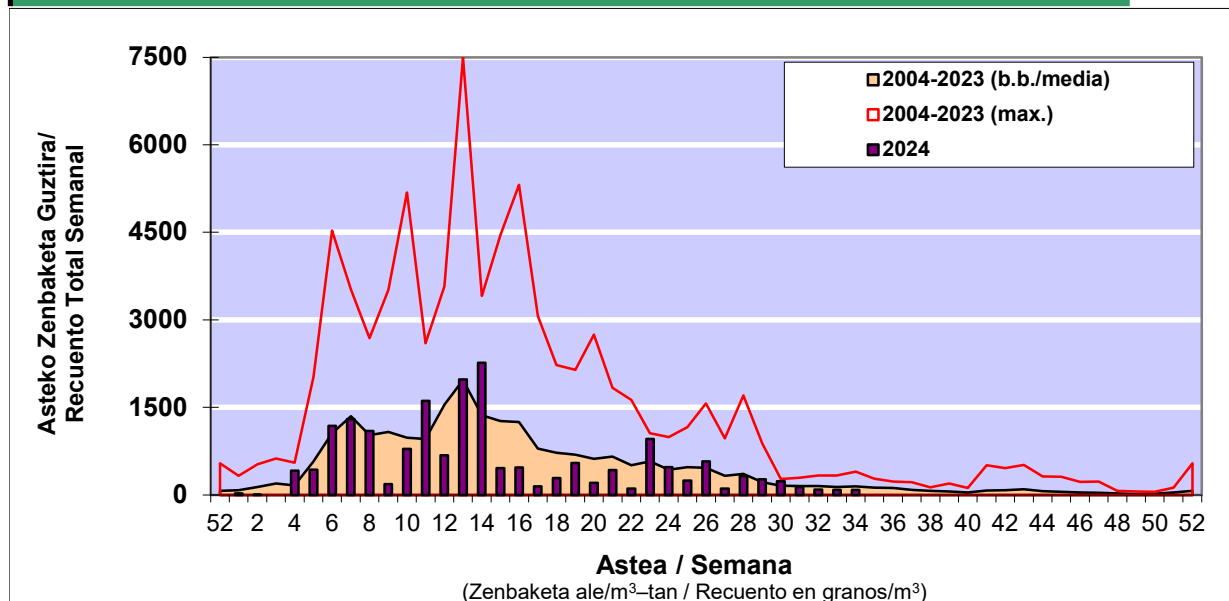

POLEN ZENBAKETA / RECuento DE POLEN

Osasun Sailaren Sarea / Red del Departamento de Salud

1. GAUR EGUNGO EGOERA / SITUACIÓN ACTUAL

		Astea/Semana	34
Estazioa / Estación	Donostia- San Sebastián	19/08-25/08	2024

Polen mota interesgarriak / Tipos polínicos de interés	Zuhaitza-Landarea / Árbol-Planta	Egoera / Situación*	Hurrengo asterako joera / Tendencia próxima semana
Gramineae	Graminea/Gramínea	Baxua / Bajo	=
E. Alternaria	Alternariaren esporak / Esporas de Alternaria	Baxua / Bajo	=
Urticaceas	Asuna-Horma-belarra/Ortiga-Parietaria	Baxua / Bajo	=
Plantago	Platina/Llantén	Baxua / Bajo	▼

*Ebaluaketa irizpideak, "Red Española de Aerobiología"-ren arabera /

2. ASTEKO ZENBAKETA GUZTIRA / RECuento TOTAL SEMANAL

Estazioa / Estación	Donostia- San Sebastián

Asteko Zenbaketa Orokorra / Recuento Total Semanal