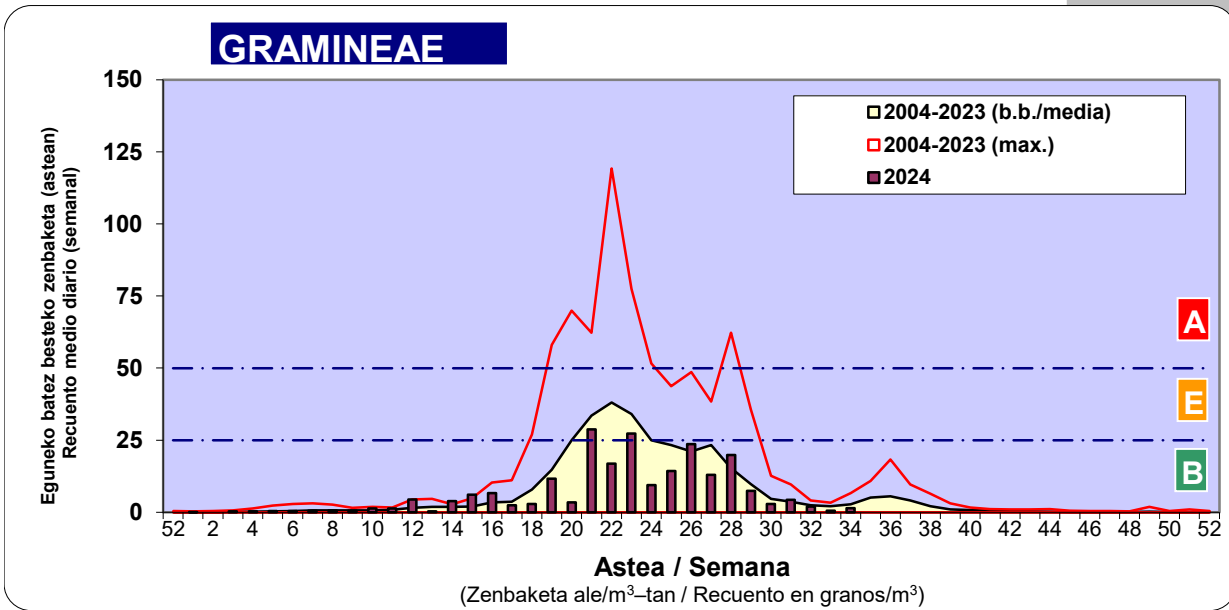

*Ebaluaketa irizpideak, "Red Española de Aerobiología"-ren arabera /

2. ASTEKO ZENBAKETA GUZTIRA / RECUENTO TOTAL SEMANAL

Estazioa / Estación	Bilbo- Bilbao
----------------------------	----------------------

Asteko Zenbaketa Orokorra / Recuento Total Semanal

3. ASTEKO ZENBAKETA / RECuento SEMANAL

2024

Estazioa / Estación	Bilbo- Bilbao							Astea/Semana	34
Mota / Tipo	Al / L 19/08/24	As / M 20/08/24	Az / X 21/08/24	Og / J 22/08/24	Or / V 23/08/24	Lr / S 24/08/24	Ig / D 25/08/24	b.b. / media	
Acer								0	
Foeniculum		1			1			0	
Artemisia								0	
Centaurea								0	
Achillea								0	
Taraxacum								0	
Alnus								0	
Betula								0	
Corylus								0	
Brassica								0	
Sambucus								0	
Chenop./Ama	1			1	1			0	
Cupres./Taxa				1	1			0	
Carex								0	
Ericaceae				2	1			0	
Mercurialis								0	
Robinia								0	
Castanea				1				0	
Fagus								0	
Quercus		1						0	
Aesculus								0	
Juglans								0	
Laurus								0	
Lilium								0	
Magnolia								0	
Acacia								0	
Eucalyptus							1	0	
Fraxinus								0	
Ligustrum								0	
Olea								0	
Pinus	1				1			0	
Cedrus								0	
Plantago			1	2	2		1	1	
Platanus								0	
Gramineae	1	3	1	1	1	1	2	1	
Rosacea								0	
Rumex								0	
Rhamnus								0	
Populus								0	
Salix								0	
Tamarix								0	
Tilia							1	0	
Celtis								0	
Ulmus								0	
Urticaceae	12	10	8	22	24	14	10	14	
Besterik/Otros				2	1			0	
Esp. Alternaria				10	7	5	2	3	
Guztira /Total	15	15	10	32	33	15	15	135	

Zenbaketa ale/m3 – tan /
Recuento en granos/m3

■ Altua/Alto
■ Ertaina/Medio
■ Baxua/Bajo

Or. /pag. 2/4

4. POLEN MOTA INTERESGARRIAK / TIPOS POLÍNICOS DE INTERÉS

Estazioa / Estación **Bilbo- Bilbao**

- Altua/Alto
- Ertaina/Medio
- Baxua/Bajo