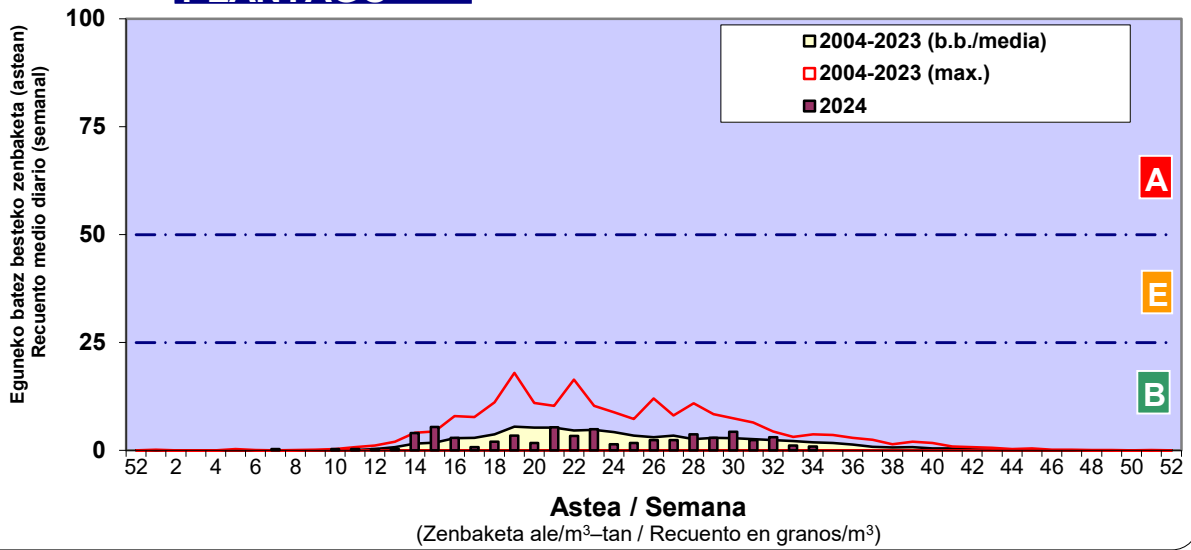

Estazioa / Estación

Bilbo- Bilbao

- Altua/Alto
- Ertaina/Medio
- Baxua/Bajo

PLANTAGO