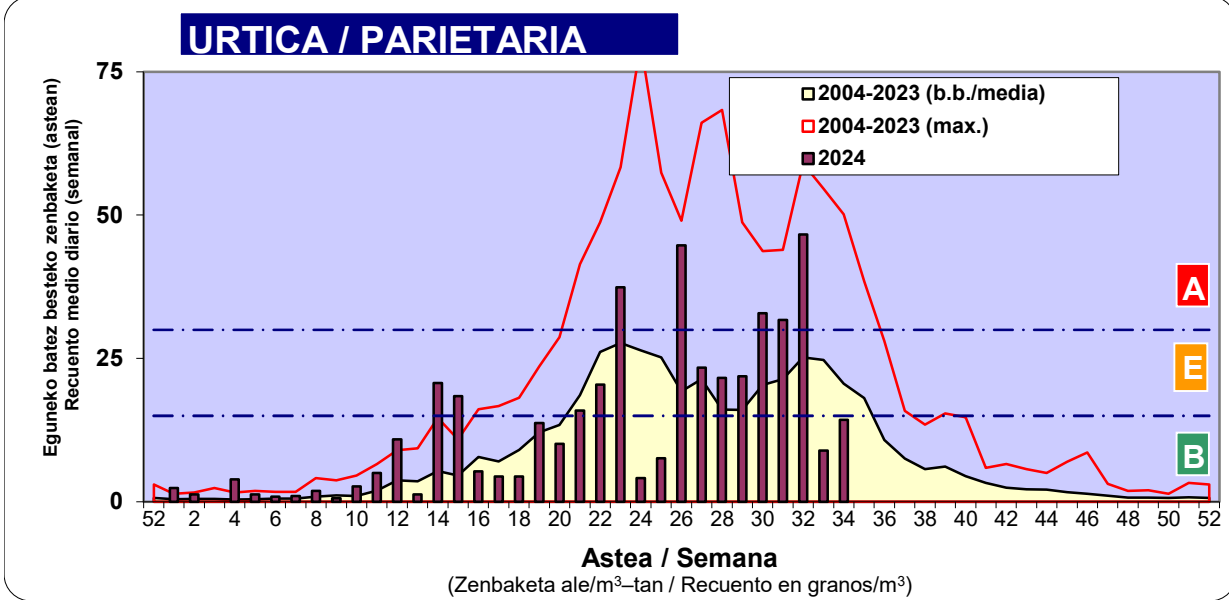

*Ebaluaketa irizpideak, "Red Española de Aerobiología"-ren arabera /

2. ASTEKO ZENBAKETA GUZTIRA / RECUENTO TOTAL SEMANAL

Estazioa / Estación	Bilbo- Bilbao
----------------------------	----------------------

Asteko Zenbaketa Orokorra / Recuento Total Semanal

3. ASTEKO ZENBAKETA / RECuento SEMANAL

2024

Estazioa / Estación	Bilbo- Bilbao							Astea/Semana	34
Mota / Tipo	Al / L 19/08/24	As / M 20/08/24	Az / X 21/08/24	Og / J 22/08/24	Or / V 23/08/24	Lr / S 24/08/24	Ig / D 25/08/24	b.b. / media	
Acer								0	
Foeniculum		1			1			0	
Artemisia								0	
Centaurea								0	
Achillea								0	
Taraxacum								0	
Alnus								0	
Betula								0	
Corylus								0	
Brassica								0	
Sambucus								0	
Chenop./Ama	1			1	1			0	
Cupres./Taxa				1	1			0	
Carex								0	
Ericaceae				2	1			0	
Mercurialis								0	
Robinia								0	
Castanea				1				0	
Fagus								0	
Quercus		1						0	
Aesculus								0	
Juglans								0	
Laurus								0	
Lilium								0	
Magnolia								0	
Acacia								0	
Eucalyptus							1	0	
Fraxinus								0	
Ligustrum								0	
Olea								0	
Pinus	1				1			0	
Cedrus								0	
Plantago			1	2	2		1	1	
Platanus								0	
Gramineae	1	3	1	1	1	1	2	1	
Rosacea								0	
Rumex								0	
Rhamnus								0	
Populus								0	
Salix								0	
Tamarix								0	
Tilia							1	0	
Celtis								0	
Ulmus								0	
Urticaceae	12	10	8	22	24	14	10	14	
Besterik/Otros				2	1			0	
Esp. Alternaria				10	7	5	2	3	
Guztira /Total	15	15	10	32	33	15	15	135	

Zenbaketa ale/m3 – tan /
Recuento en granos/m3

■ Altua/Alto
■ Ertaina/Medio
■ Baxua/Bajo

Or. /pag. 2/4

4. POLEN MOTA INTERESGARRIAK / TIPOS POLÍNICOS DE INTERÉS

Estazioa / Estación **Bilbo- Bilbao**

- Altua/Alto
- Ertaina/Medio
- Baxua/Bajo