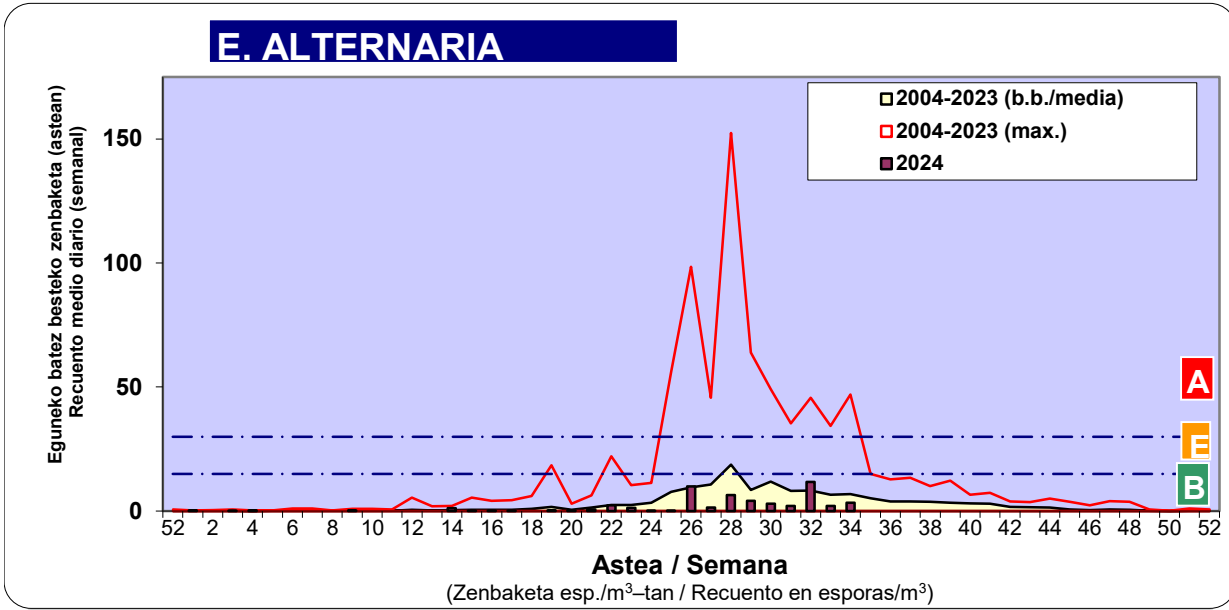

*Ebaluaketa irizpideak, "Red Española de Aerobiología"-ren arabera /

2. ASTEKO ZENBAKETA GUZTIRA / RECUENTO TOTAL SEMANAL

Estazioa / Estación	Bilbo- Bilbao
----------------------------	----------------------

Asteko Zenbaketa Orokorra / Recuento Total Semanal

3. ASTEKO ZENBAKETA / RECuento SEMANAL

2024

Estazioa / Estación	Bilbo- Bilbao							Astea/Semana	34
Mota / Tipo	Al / L 19/08/24	As / M 20/08/24	Az / X 21/08/24	Og / J 22/08/24	Or / V 23/08/24	Lr / S 24/08/24	Ig / D 25/08/24	b.b. / media	
Acer								0	
Foeniculum		1			1			0	
Artemisia								0	
Centaurea								0	
Achillea								0	
Taraxacum								0	
Alnus								0	
Betula								0	
Corylus								0	
Brassica								0	
Sambucus								0	
Chenop./Ama	1			1	1			0	
Cupres./Taxa				1	1			0	
Carex								0	
Ericaceae				2	1			0	
Mercurialis								0	
Robinia								0	
Castanea				1				0	
Fagus								0	
Quercus		1						0	
Aesculus								0	
Juglans								0	
Laurus								0	
Lilium								0	
Magnolia								0	
Acacia								0	
Eucalyptus							1	0	
Fraxinus								0	
Ligustrum								0	
Olea								0	
Pinus	1				1			0	
Cedrus								0	
Plantago			1	2	2		1	1	
Platanus								0	
Gramineae	1	3	1	1	1	1	2	1	
Rosacea								0	
Rumex								0	
Rhamnus								0	
Populus								0	
Salix								0	
Tamarix								0	
Tilia							1	0	
Celtis								0	
Ulmus								0	
Urticaceae	12	10	8	22	24	14	10	14	
Besterik/Otros				2	1			0	
Esp. Alternaria				10	7	5	2	3	
Guztira /Total	15	15	10	32	33	15	15	135	

Zenbaketa ale/m3 – tan /
Recuento en granos/m3

■ Altua/Alto
■ Ertaina/Medio
■ Baxua/Bajo

Or. /pag. 2/4

4. POLEN MOTA INTERESGARRIAK / TIPOS POLÍNICOS DE INTERÉS

Estazioa / Estación **Bilbo- Bilbao**

- Altua/Alto
- Ertaina/Medio
- Baxua/Bajo