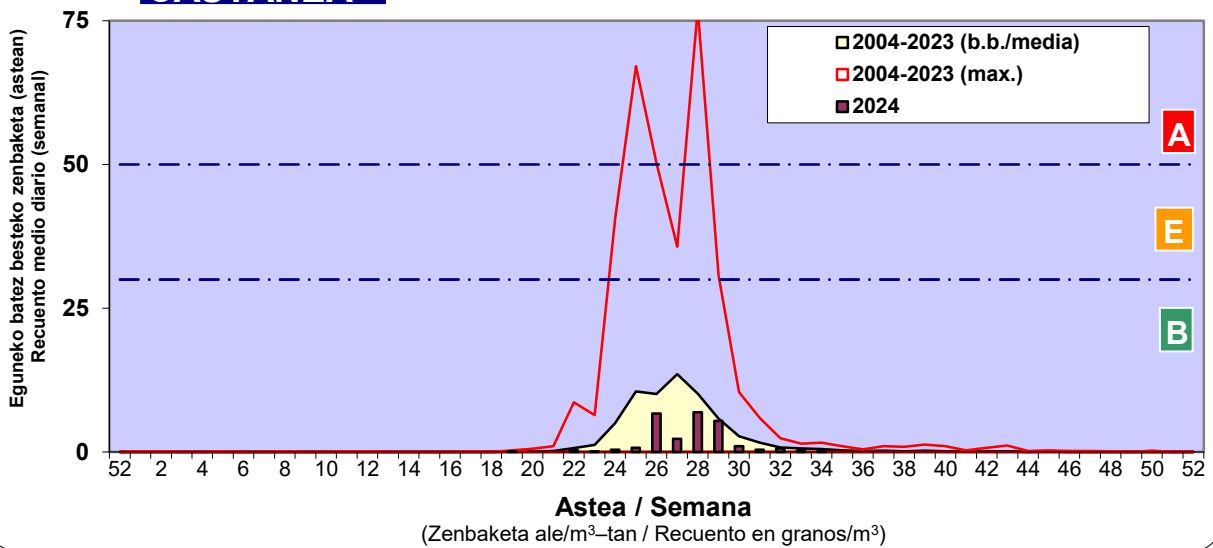

Zenbaketa ale/m3 – tan /
Recuento en granos/m3

■ Altua/Alto
■ Ertaina/Medio
■ Baxua/Bajo

Or. /pag. 2/4

4. POLEN MOTA INTERESGARRIAK / TIPOS POLÍNICOS DE INTERÉS

Estazioa / Estación **Bilbo- Bilbao**

- Altua/Alto
- Ertaina/Medio
- Baxua/Bajo

Estazioa / Estación

Bilbo- Bilbao

- Altua/Alto
- Ertaina/Medio
- Baxua/Bajo

PLANTAGO

CASTANEA

CHENOPODIACEA / AMARANTACEA