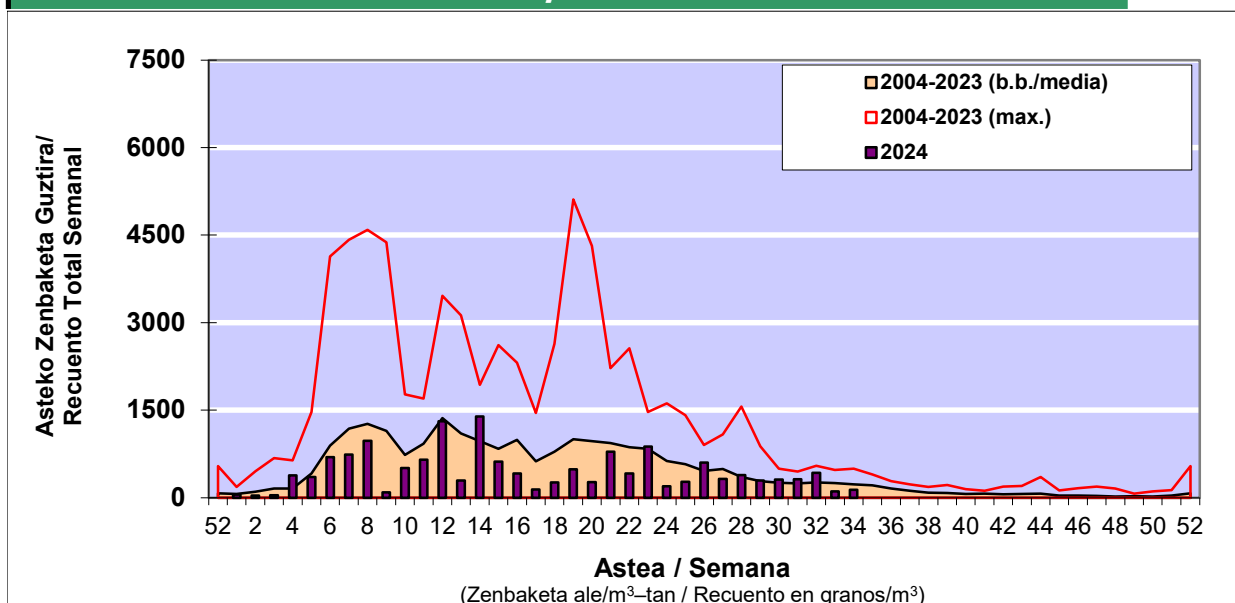

POLEN ZENBAKETA / RECUENTO DE POLEN

Osasun Sailaren Sarea / Red del Departamento de Salud

1. GAUR EGUNGO EGOERA / SITUACIÓN ACTUAL

		Astea/Semana	34
Estazioa / Estación	Bilbo- Bilbao	19/08-25/08	2024

Polen mota interesgarriak / Tipos polínicos de interés	Zuhaitza-Landarea / Árbol- Planta	Egoera / Situación*	Hurrengo asterako joera / Tendencia próxima semana
Gramineae	Graminea/Gramínea	Baxua / Bajo	=
E. Alternaria	Alternariaren esporak / Esporas de Alternaria	Baxua / Bajo	=
Urticaceas	Asuna-Horma-belarra/Ortiga- Parietaria	Baxua / Bajo	=
Plantago	Plataina/Llantén	Baxua / Bajo	=
Castanea	Gaztainondoa/Castaño	Baxua / Bajo	▼
Chenopodium/Amarant.	Erobedarra/Cenizo	Baxua / Bajo	=

*Ebaluaketa irizpideak, "Red Española de Aerobiología"-ren arabera /

2. ASTEKO ZENBAKETA GUZTIRA / RECUENTO TOTAL SEMANAL

Estazioa / Estación	Bilbo- Bilbao

Asteko Zenbaketa Orokorra / Recuento Total Semanal