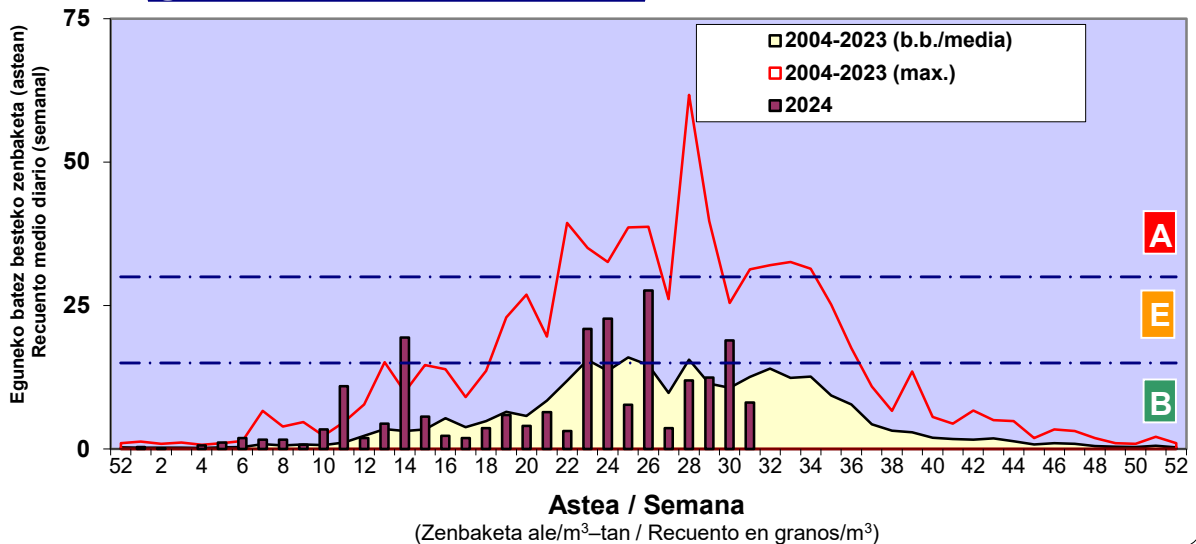

Zenbaketa ale/m3 – tan /
Recuento en granos/m3

■ Altua/Alto
■ Ertaina/Medio
■ Baxua/Bajo

4. POLEN MOTA INTERESGARRIAK / TIPOS POLÍNICOS DE INTERÉS

Estazioa / Estación

Donostia- San Sebastián

Altua/Alto

Ertaina/Medio

Baxua/Bajo

GRAMINEAE

E. ALTERNARIA

URTICA / PARIETARIA

Estazioa / Estación

Donostia- San Sebastián

- Altua/Alto
- Ertaina/Medio
- Baxua/Bajo

PLANTAGO