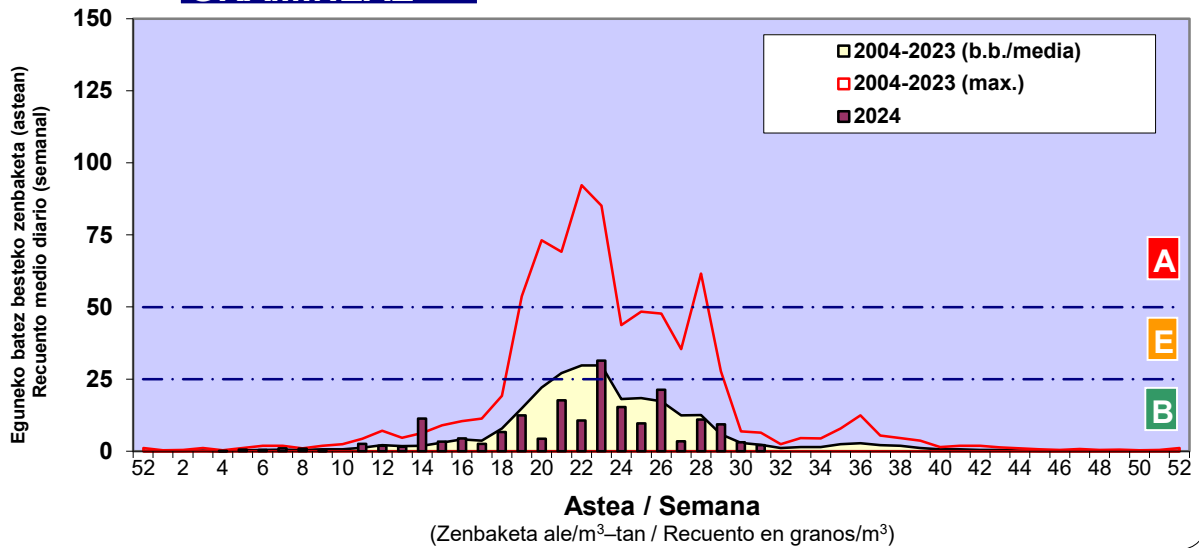

4. POLEN MOTA INTERESGARRIAK / TIPOS POLÍNICOS DE INTERÉS

Estazioa / Estación

Donostia- San Sebastián

Altua/Alto

Ertaina/Medio

Baxua/Bajo

GRAMINEAE