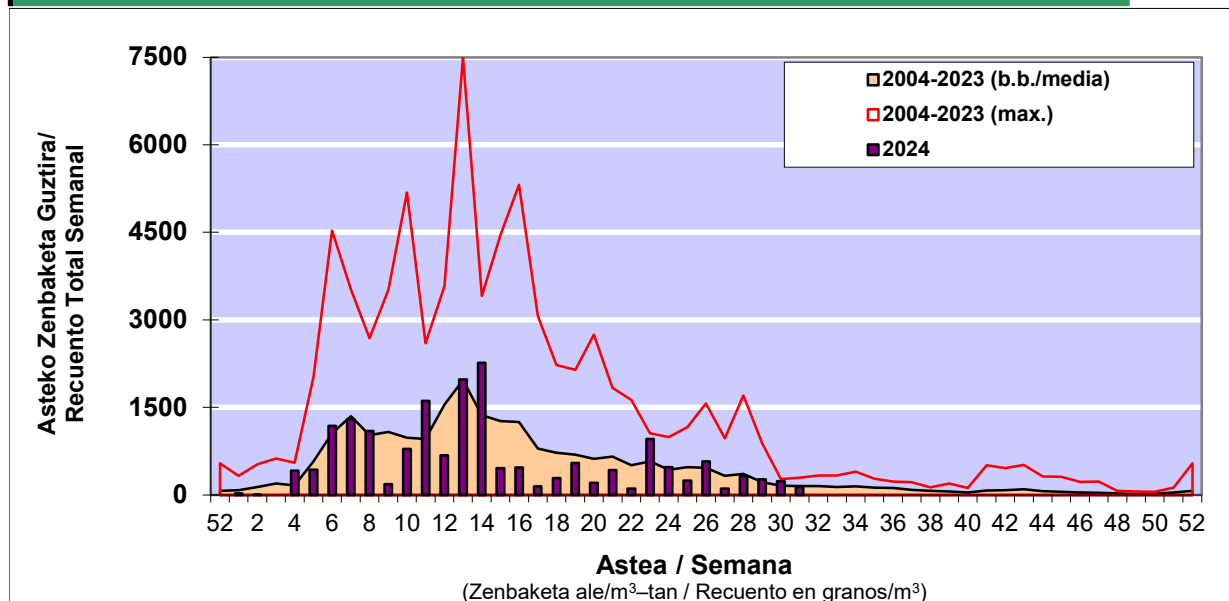

POLEN ZENBAKETA / RECuento DE POLEN

Osasun Sailaren Sarea / Red del Departamento de Salud

1. GAUR EGUNGO EGOERA / SITUACIÓN ACTUAL

	Astea/Semana	31
Estazioa / Estación	Donostia- San Sebastián	29/07-04/08
		2024

Polen mota interesgarriak / Tipos polínicos de interés	Zuhaitza-Landarea / Árbol-Planta	Egoera / Situación*	Hurrengo asterako joera / Tendencia próxima semana
Gramineae	Graminea/Gramínea	Baxua / Bajo	=
E. Alternaria	Alternariaren esporak / Esporas de Alternaria	Baxua / Bajo	=
Urticaceas	Asuna-Horma-belarra/Ortiga-Parietaria	Baxua / Bajo	=
Plantago	Plataina/Llantén	Baxua / Bajo	=
Castanea	Gaztainondoa/Castaño	Baxua / Bajo	▼

*Ebaluaketa irizpideak, "Red Española de Aerobiología"-ren arabera /

2. ASTEKO ZENBAKETA GUZTIRA / RECuento TOTAL SEMANAL

Estazioa / Estación	Donostia- San Sebastián

Asteko Zenbaketa Orokorra / Recuento Total Semanal