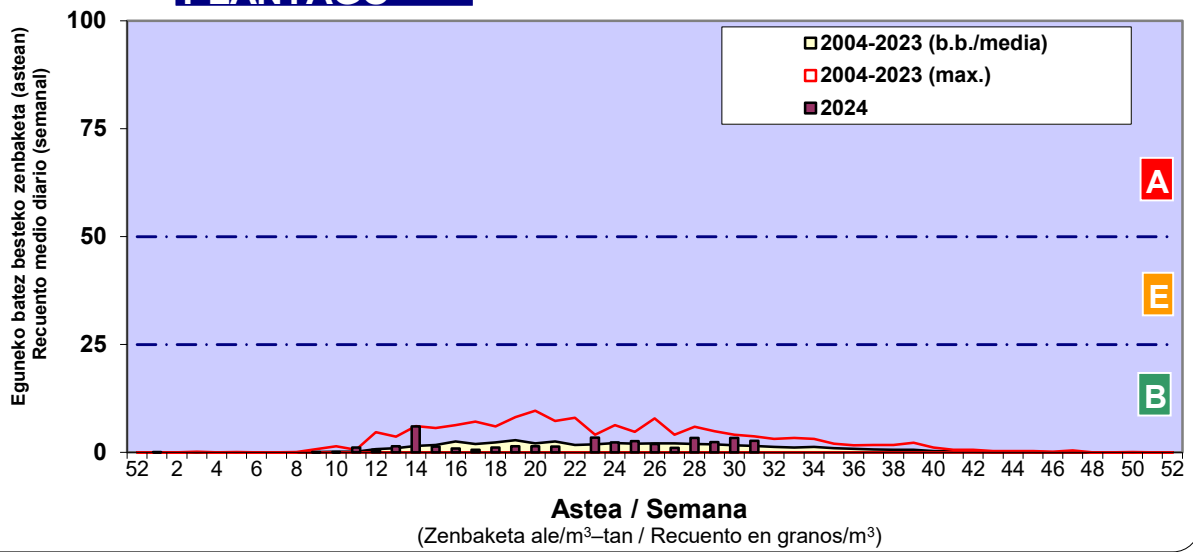

Zenbaketa ale/m3 – tan /
Recuento en granos/m3

■ Altua/Alto
■ Ertaina/Medio
■ Baxua/Bajo

4. POLEN MOTA INTERESGARRIAK / TIPOS POLÍNICOS DE INTERÉS

Estazioa / Estación

Donostia- San Sebastián

Altua/Alto

Ertaina/Medio

Baxua/Bajo

GRAMINEAE

E. ALTERNARIA

URTICA / PARIETARIA

Estazioa / Estación

Donostia- San Sebastián

- Altua/Alto
- Ertaina/Medio
- Baxua/Bajo

PLANTAGO