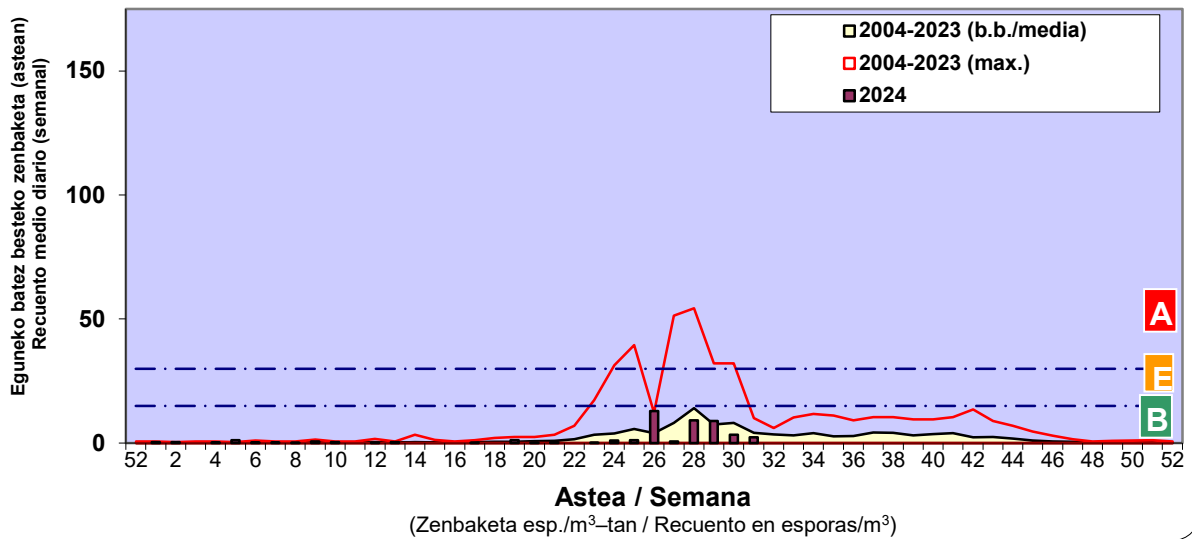

E. ALTERNARIA