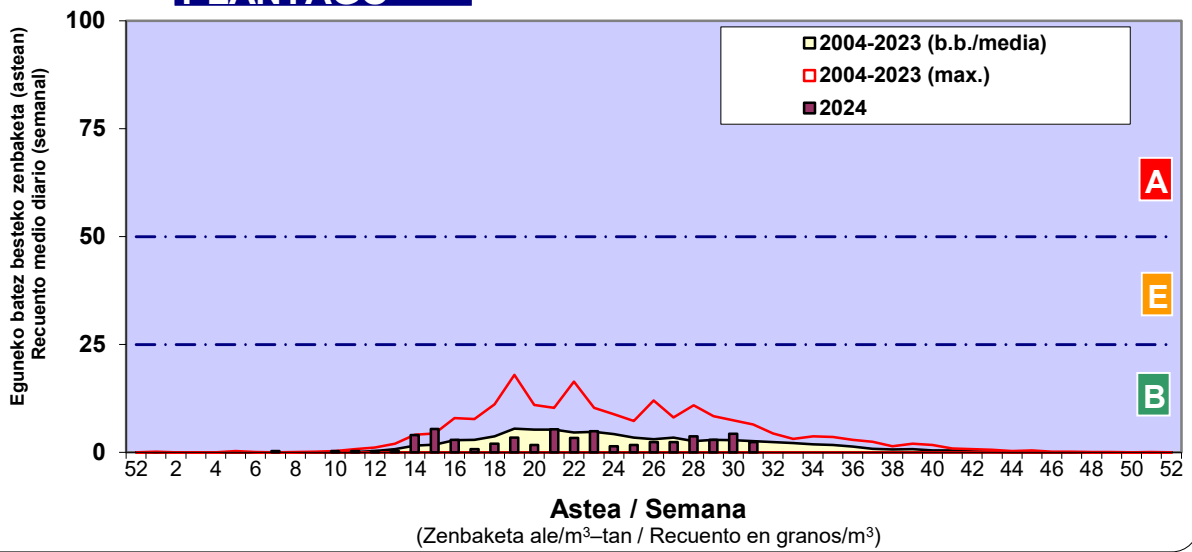

Estazioa / Estación

Bilbo- Bilbao

- Altua/Alto
- Ertaina/Medio
- Baxua/Bajo

PLANTAGO