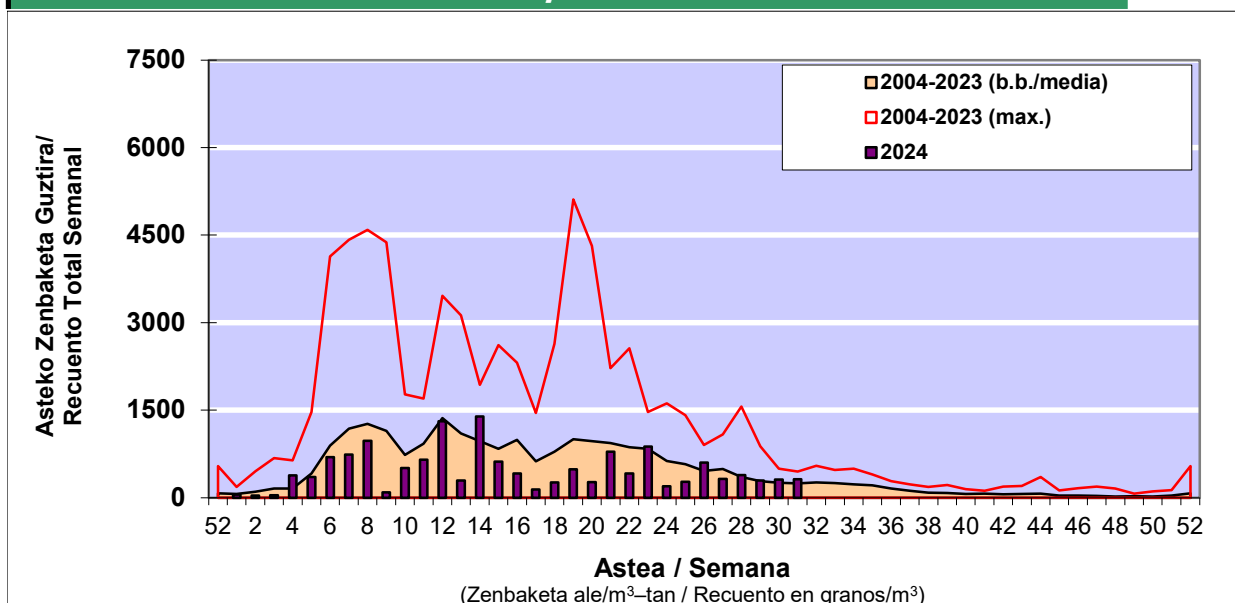

POLEN ZENBAKETA / RECUENTO DE POLEN

Osasun Sailaren Sarea / Red del Departamento de Salud

1. GAUR EGUNGO EGOERA / SITUACIÓN ACTUAL

		Astea/Semana	31
Estazioa / Estación	Bilbo- Bilbao	29/07-04/08	2024

Polen mota interesgarriak / Tipos polínicos de interés	Zuhaitza-Landarea / Árbol- Planta	Egoera / Situación*	Hurrengo asterako joera / Tendencia próxima semana
Gramineae	Graminea/Gramínea	Baxua / Bajo	=
E. Alternaria	Alternariaren esporak / Esporas de Alternaria	Baxua / Bajo	=
Urticaceae	Asuna-Horma-belarra/Ortiga- Parietaria	Altua / Alto	=
Plantago	Plataina/Llantén	Baxua / Bajo	=
Castanea	Gaztainondoa/Castaño	Baxua / Bajo	▼

*Ebaluaketa irizpideak, "Red Española de Aerobiología"-ren arabera /

2. ASTEKO ZENBAKETA GUZTIRA / RECUENTO TOTAL SEMANAL

Estazioa / Estación	Bilbo- Bilbao

Asteko Zenbaketa Orokorra / Recuento Total Semanal