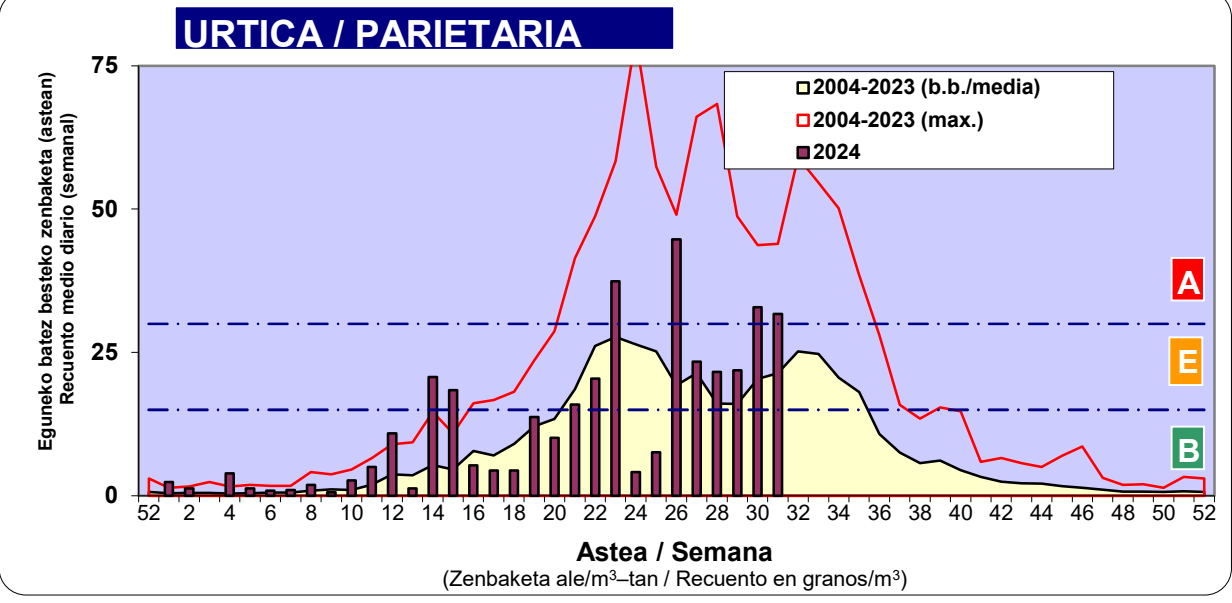

#### Asteko Zenbaketa Orokorra / Recuento Total Semanal

## 3. ASTEKO ZENBAKETA / RECuento SEMANAL

2024

Estazioa / Estación	Bilbo- Bilbao							Astea/Semana	31
Mota / Tipo	Al / L 29/07/24	As / M 30/07/24	Az / X 31/07/24	Og / J 1/08/24	Or / V 2/08/24	Lr / S 3/08/24	Ig / D 4/08/24	b.b. / media	
Acer								0	
Foeniculum						1	1	0	
Artemisia				1				0	
Centaurea								0	
Achillea								0	
Taraxacum				1				0	
Alnus								0	
Betula								0	
Corylus								0	
Brassica								0	
Sambucus								0	
Chenop./Ama		1	1	1				0	
Cupres./Taxa			1		1			0	
Carex						1		0	
Ericaceae	1	1		1		1	1	1	
Mercurialis								0	
Robinia								0	
Castanea			1	1			1	0	
Fagus								0	
Quercus	1	2						0	
Aesculus								0	
Juglans								0	
Laurus								0	
Lilium								0	
Magnolia								0	
Acacia		1						0	
Eucalyptus							1	0	
Fraxinus								0	
Ligustrum			6			1	1	1	
Olea								0	
Pinus		1	1		1			0	
Cedrus								0	
Plantago	1		1	3	3	5	4	2	
Platanus								0	
Gramineae	8	10	7	1	1	2	1	4	
Rosacea								0	
Rumex	2							0	
Rhamnus								0	
Populus								0	
Salix								0	
Tamarix								0	
Tilia	1	1		1		1	1	1	
Celtis								0	
Ulmus								0	
Urticaceae	32	26	18	23	10	55	58	32	
Besterik/Otros	1	2		1		2	3	1	
Esp. Alternaria	1	2		2	1	2	6	2	
<b>Guztira /Total</b>	<b>47</b>	<b>45</b>	<b>36</b>	<b>34</b>	<b>16</b>	<b>69</b>	<b>72</b>	<b>319</b>	

Zenbaketa ale/m3 – tan /  
Recuento en granos/m3

■ Altua/Alto  
■ Ertaina/Medio  
■ Baxua/Bajo

Or. /pag. 2/4

4. POLEN MOTA INTERESGARRIAK / TIPOS POLÍNICOS DE INTERÉS

Estazioa / Estación **Bilbo- Bilbao**

- Altua/Alto
- Ertaina/Medio
- Baxua/Bajo

Estazioa / Estación

Bilbo- Bilbao

- Altua/Alto
- Ertaina/Medio
- Baxua/Bajo