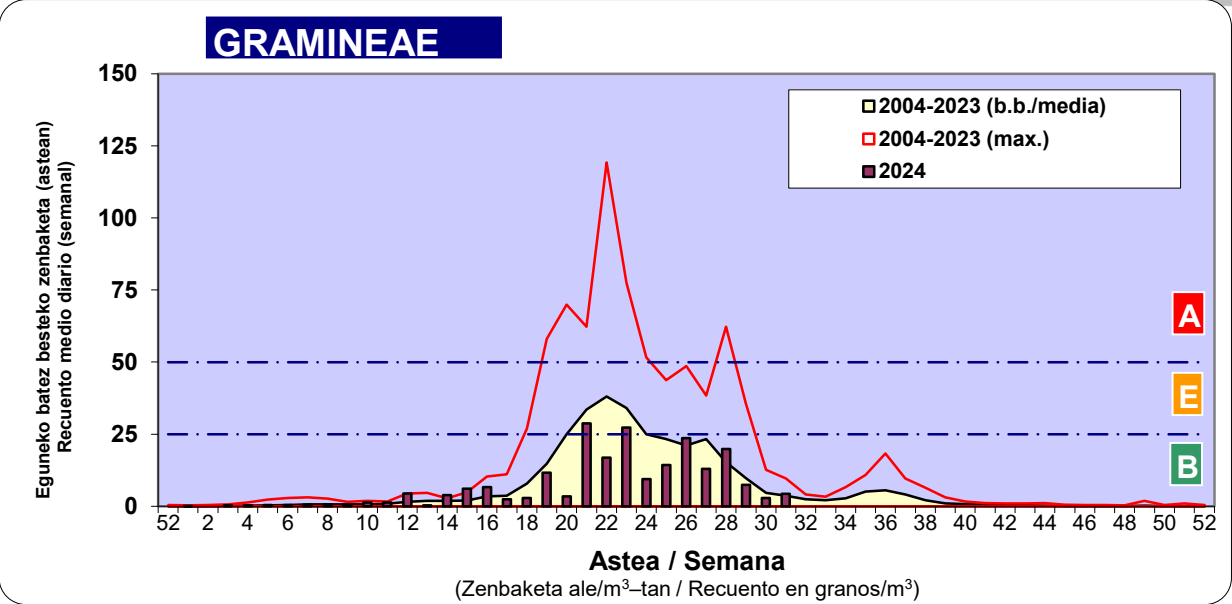

## 3. ASTEKO ZENBAKETA / RECuento SEMANAL

2024

Estazioa / Estación	Bilbo- Bilbao							Astea/Semana	31
Mota / Tipo	Al / L 29/07/24	As / M 30/07/24	Az / X 31/07/24	Og / J 1/08/24	Or / V 2/08/24	Lr / S 3/08/24	Ig / D 4/08/24	b.b. / media	
Acer								0	
Foeniculum						1	1	0	
Artemisia				1				0	
Centaurea								0	
Achillea								0	
Taraxacum				1				0	
Alnus								0	
Betula								0	
Corylus								0	
Brassica								0	
Sambucus								0	
Chenop./Ama		1	1	1				0	
Cupres./Taxa			1		1			0	
Carex						1		0	
Ericaceae	1	1		1		1	1	1	
Mercurialis								0	
Robinia								0	
Castanea			1	1			1	0	
Fagus								0	
Quercus	1	2						0	
Aesculus								0	
Juglans								0	
Laurus								0	
Lilium								0	
Magnolia								0	
Acacia		1						0	
Eucalyptus							1	0	
Fraxinus								0	
Ligustrum			6			1	1	1	
Olea								0	
Pinus		1	1		1			0	
Cedrus								0	
Plantago	1		1	3	3	5	4	2	
Platanus								0	
Gramineae	8	10	7	1	1	2	1	4	
Rosacea								0	
Rumex	2							0	
Rhamnus								0	
Populus								0	
Salix								0	
Tamarix								0	
Tilia	1	1		1		1	1	1	
Celtis								0	
Ulmus								0	
Urticaceae	32	26	18	23	10	55	58	32	
Besterik/Otros	1	2		1		2	3	1	
Esp. Alternaria	1	2		2	1	2	6	2	
<b>Guztira /Total</b>	<b>47</b>	<b>45</b>	<b>36</b>	<b>34</b>	<b>16</b>	<b>69</b>	<b>72</b>	<b>319</b>	

Zenbaketa ale/m3 – tan /  
Recuento en granos/m3

■ Altua/Alto  
■ Ertaina/Medio  
■ Baxua/Bajo

Or. /pag. 2/4

4. POLEN MOTA INTERESGARRIAK / TIPOS POLÍNICOS DE INTERÉS

Estazioa / Estación **Bilbo- Bilbao**

- Altua/Alto
- Ertaina/Medio
- Baxua/Bajo

Estazioa / Estación

Bilbo- Bilbao

- Altua/Alto
- Ertaina/Medio
- Baxua/Bajo