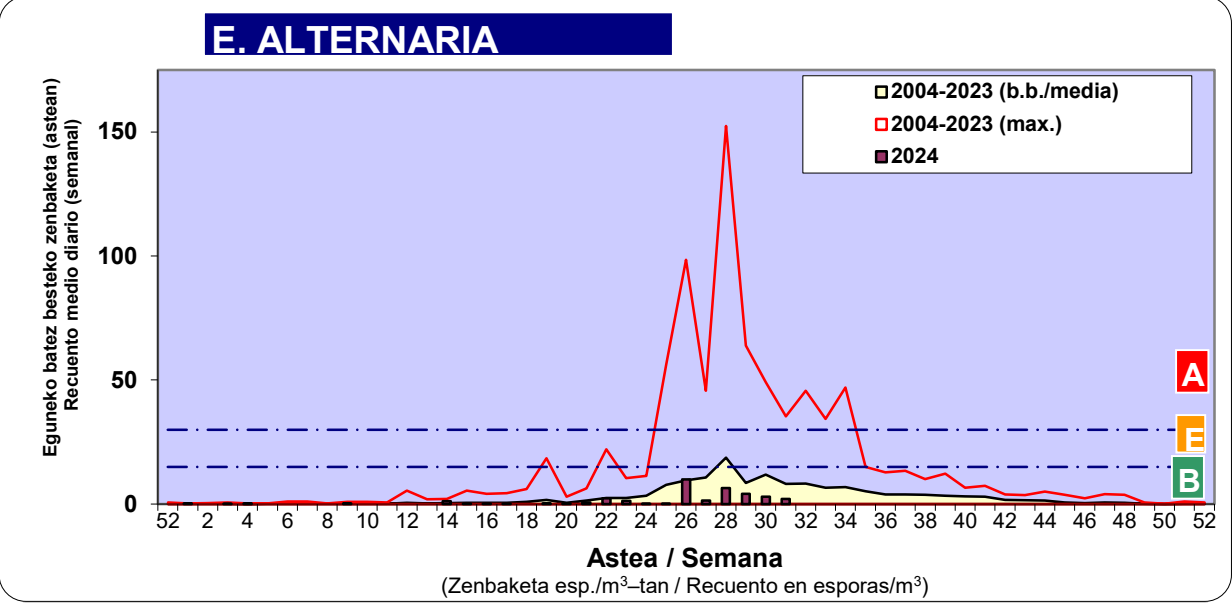

## 3. ASTEKO ZENBAKETA / RECuento SEMANAL

2024

Estazioa / Estación	Bilbo- Bilbao							Astea/Semana	31
Mota / Tipo	Al / L 29/07/24	As / M 30/07/24	Az / X 31/07/24	Og / J 1/08/24	Or / V 2/08/24	Lr / S 3/08/24	Ig / D 4/08/24	b.b. / media	
Acer								0	
Foeniculum						1	1	0	
Artemisia				1				0	
Centaurea								0	
Achillea								0	
Taraxacum				1				0	
Alnus								0	
Betula								0	
Corylus								0	
Brassica								0	
Sambucus								0	
Chenop./Ama		1	1	1				0	
Cupres./Taxa			1		1			0	
Carex						1		0	
Ericaceae	1	1		1		1	1	1	
Mercurialis								0	
Robinia								0	
Castanea			1	1			1	0	
Fagus								0	
Quercus	1	2						0	
Aesculus								0	
Juglans								0	
Laurus								0	
Lilium								0	
Magnolia								0	
Acacia		1						0	
Eucalyptus							1	0	
Fraxinus								0	
Ligustrum			6			1	1	1	
Olea								0	
Pinus		1	1		1			0	
Cedrus								0	
Plantago	1		1	3	3	5	4	2	
Platanus								0	
Gramineae	8	10	7	1	1	2	1	4	
Rosacea								0	
Rumex	2							0	
Rhamnus								0	
Populus								0	
Salix								0	
Tamarix								0	
Tilia	1	1		1		1	1	1	
Celtis								0	
Ulmus								0	
Urticaceae	32	26	18	23	10	55	58	32	
Besterik/Otros	1	2		1		2	3	1	
Esp. Alternaria	1	2		2	1	2	6	2	
<b>Guztira /Total</b>	<b>47</b>	<b>45</b>	<b>36</b>	<b>34</b>	<b>16</b>	<b>69</b>	<b>72</b>	<b>319</b>	

Zenbaketa ale/m3 – tan /  
Recuento en granos/m3

■ Altua/Alto  
■ Ertaina/Medio  
■ Baxua/Bajo

Or. /pag. 2/4

4. POLEN MOTA INTERESGARRIAK / TIPOS POLÍNICOS DE INTERÉS

Estazioa / Estación **Bilbo- Bilbao**

- Altua/Alto
- Ertaina/Medio
- Baxua/Bajo

Estazioa / Estación

Bilbo- Bilbao

- Altua/Alto
- Ertaina/Medio
- Baxua/Bajo