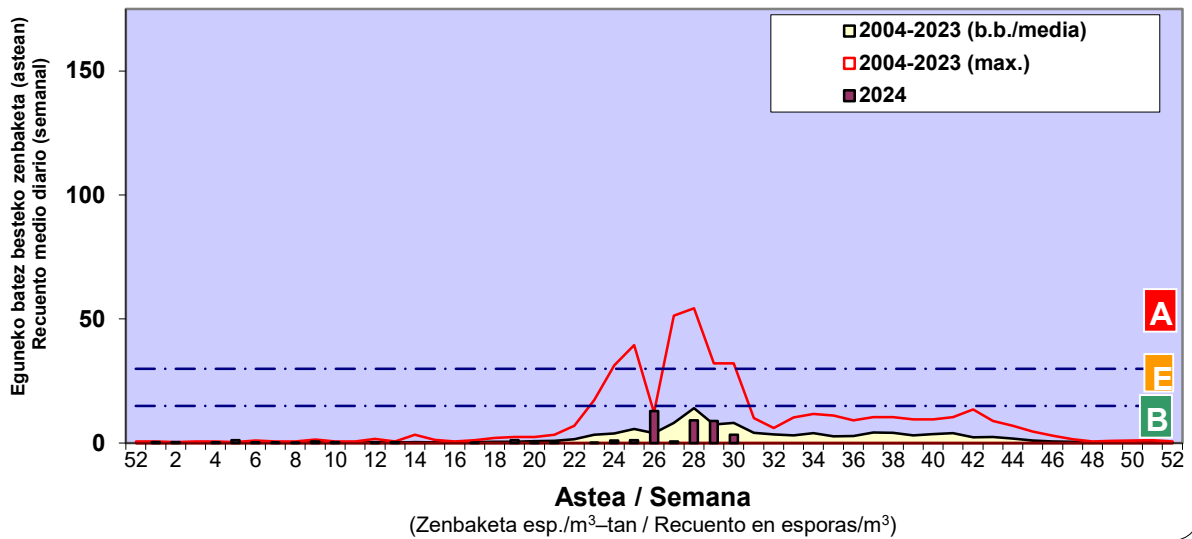

E. ALTERNARIA