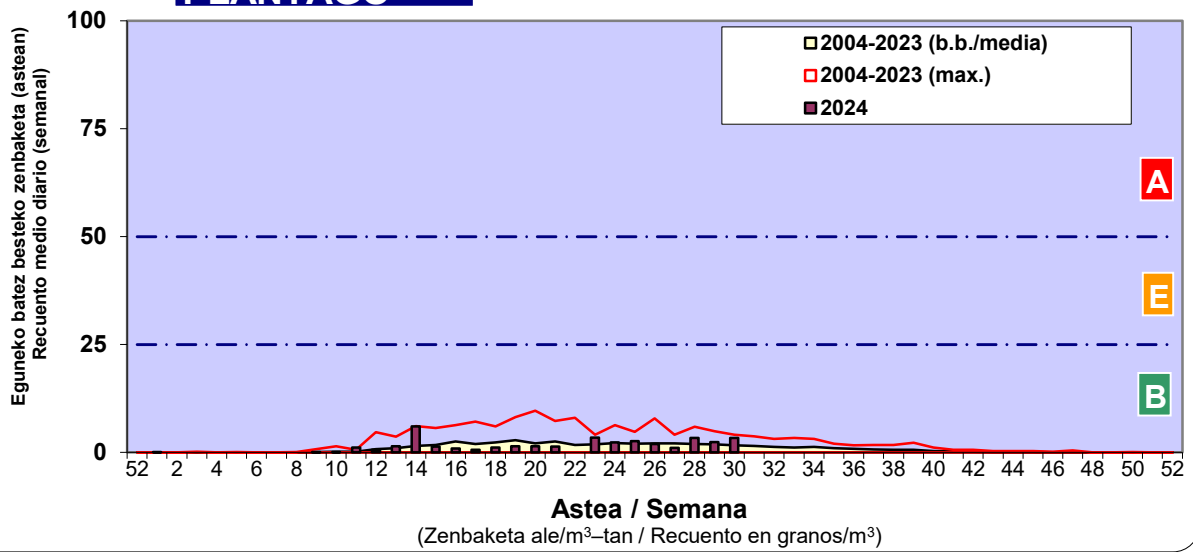

Zenbaketa ale/m3 – tan /
Recuento en granos/m3

■ Altua/Alto
■ Ertaina/Medio
■ Baxua/Bajo

4. POLEN MOTA INTERESGARRIAK / TIPOS POLÍNICOS DE INTERÉS

Estazioa / Estación

Donostia- San Sebastián

Altua/Alto

Ertaina/Medio

Baxua/Bajo

GRAMINEAE

E. ALTERNARIA

URTICA / PARIETARIA

Estazioa / Estación

Donostia- San Sebastián

- Altua/Alto
- Ertaina/Medio
- Baxua/Bajo

PLANTAGO