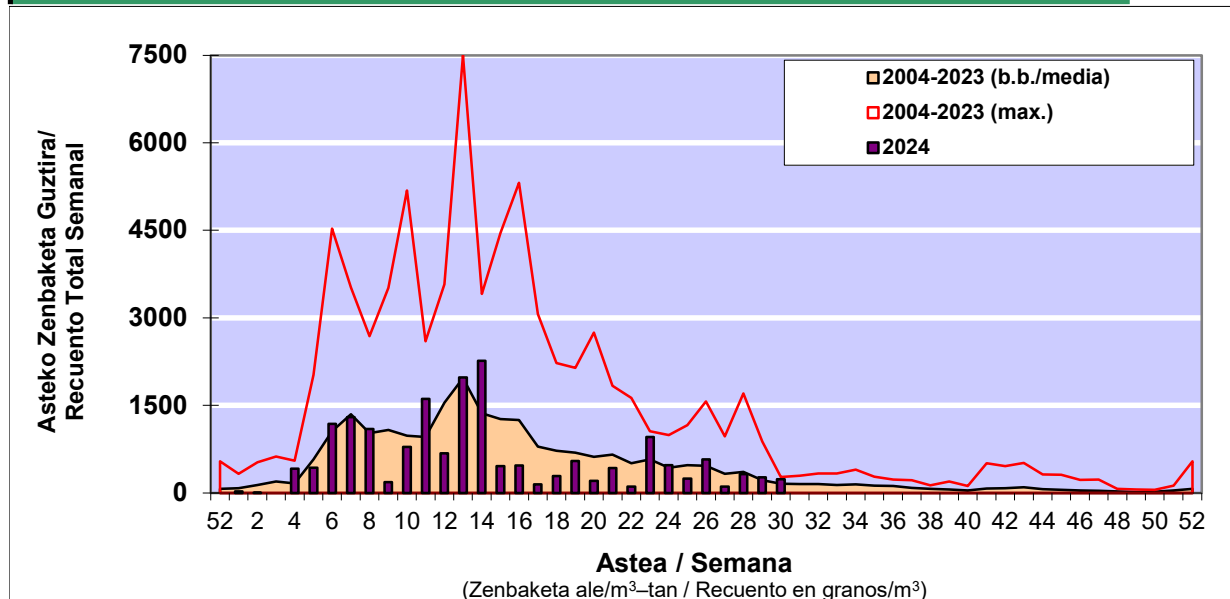

POLEN ZENBAKETA / RECuento DE POLEN

Osasun Sailaren Sarea / Red del Departamento de Salud

1. GAUR EGUNGO EGOERA / SITUACIÓN ACTUAL

	Astea/Semana	30
Estazioa / Estación	Donostia- San Sebastián	22/07-28/07
		2024

Polen mota interesgarriak / Tipos polínicos de interés	Zuhaitza-Landarea / Árbol-Planta	Egoera / Situación*	Hurrengo asterako joera / Tendencia próxima semana
Gramineae	Graminea/Gramínea	Baxua / Bajo	▼
E. Alternaria	Alternariaren esporak / Esporas de Alternaria	Baxua / Bajo	=
Urticaceas	Asuna-Horma-belarra/Ortiga-Parietaria	Ertaina / Medio	=
Plantago	Plataina/Llantén	Baxua / Bajo	=
Castanea	Gaztainondoa/Castaño	Baxua / Bajo	▼

*Ebaluaketa irizpideak, "Red Española de Aerobiología"-ren arabera /

2. ASTEKO ZENBAKETA GUZTIRA / RECuento TOTAL SEMANAL

Estazioa / Estación	Donostia- San Sebastián

Asteko Zenbaketa Orokorra / Recuento Total Semanal