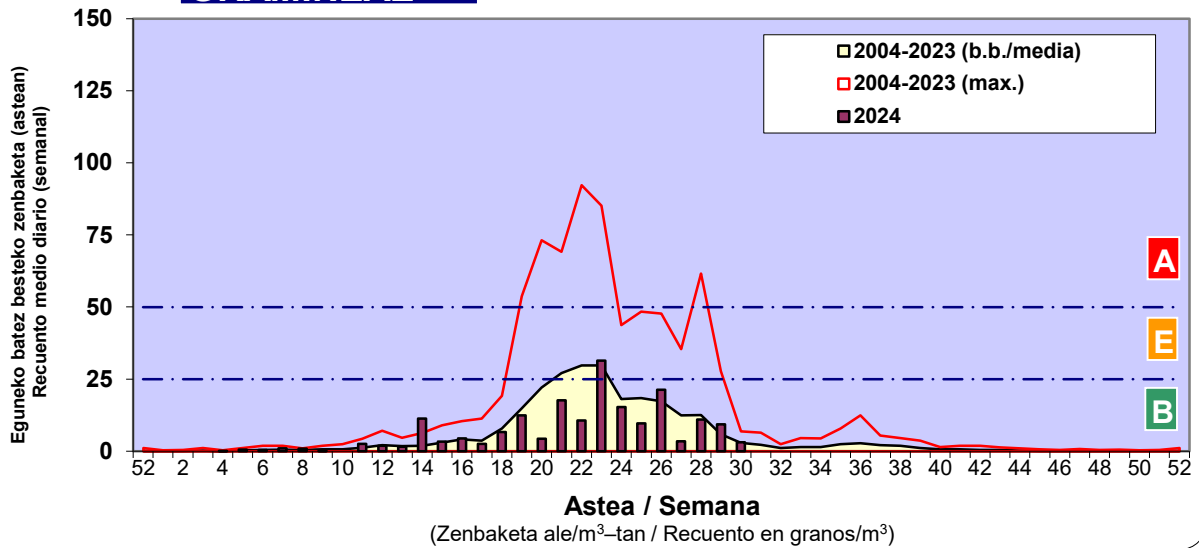

4. POLEN MOTA INTERESGARRIAK / TIPOS POLÍNICOS DE INTERÉS

Estazioa / Estación

Donostia- San Sebastián

Altua/Alto

Ertaina/Medio

Baxua/Bajo

GRAMINEAE