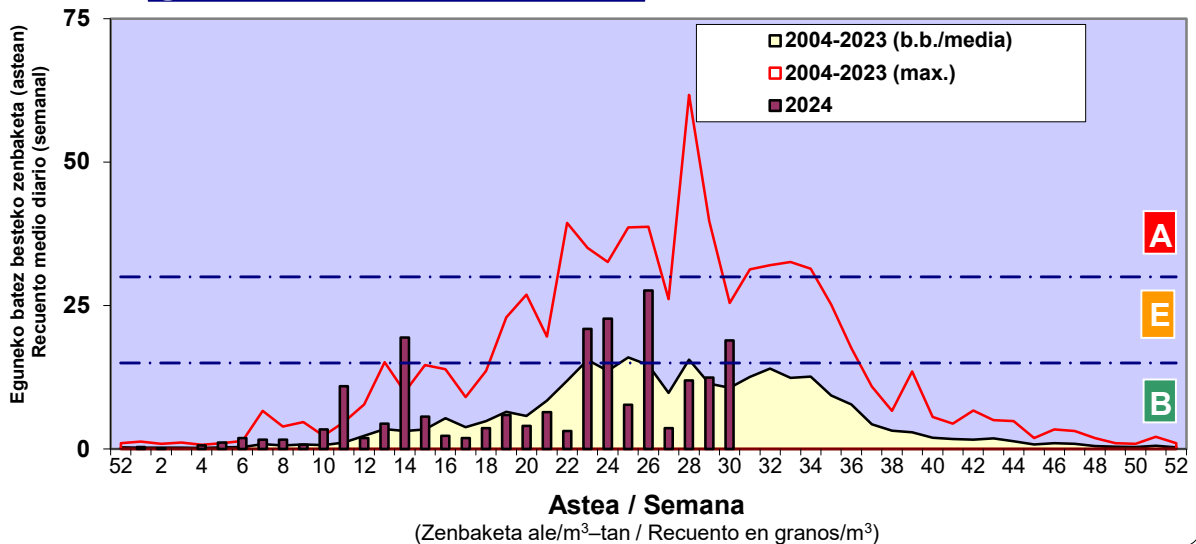

Zenbaketa ale/m3 – tan /
Recuento en granos/m3

■ Altua/Alto
■ Ertaina/Medio
■ Baxua/Bajo

4. POLEN MOTA INTERESGARRIAK / TIPOS POLÍNICOS DE INTERÉS

Estazioa / Estación

Donostia- San Sebastián

Altua/Alto

Ertaina/Medio

Baxua/Bajo

GRAMINEAE

E. ALTERNARIA

URTICA / PARIETARIA

Estazioa / Estación

Donostia- San Sebastián

- Altua/Alto
- Ertaina/Medio
- Baxua/Bajo

PLANTAGO