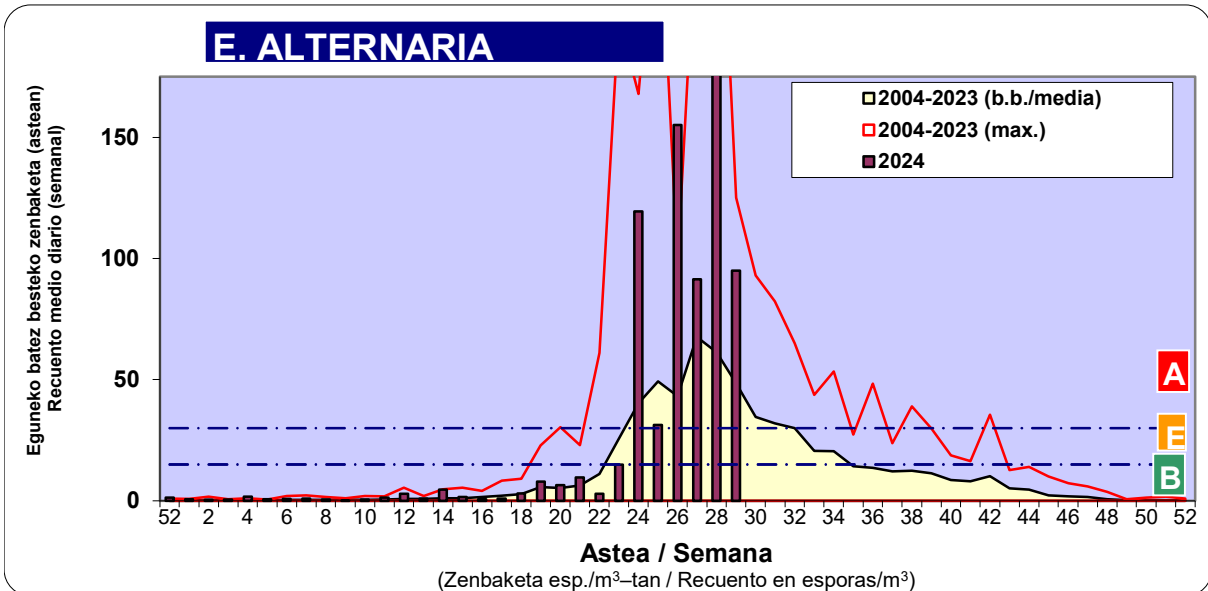

## 3. ASTEKO ZENBAKETA / RECUESTO SEMANAL

2024

Estazioa / Estación	Vitoria - Gasteiz	Astea/Semana	29
---------------------	-------------------	--------------	----

	Al / L	As / M	Az / X	Og / J	Or / V	Lr / S	Ig / D	b.b. / media
Mota / Tipo	15/07/24	16/07/24	17/07/24	18/07/24	19/07/24	20/07/24	21/07/24	
Acer								0
Foeniculum						1	1	0
Artemisia								0
Centaurea				1				0
Achillea		1	6	1				1
Taraxacum				1				0
Alnus								0
Betula		1						0
Corylus								0
Brassica								0
Sambucus								0
Chenop./Ama	1	1	6	5	3			2
Cupres./Taxa			1		1	1	1	1
Carex			1	1	2			1
Ericaceae	1		1					0
Mercurialis	1		1					0
Robinia								0
Castanea	34	78	16	10	14	7	1	23
Fagus								0
Quercus	6	1	4	2			3	2
Aesculus					1			0
Juglans								0
Laurus								0
Lilium								0
Magnolia								0
Acacia								0
Eucalyptus								0
Fraxinus								0
Ligustrum				1				0
Olea								0
Pinus	1		1	2	1		1	1
Cedrus								0
Plantago	9	6	11	14	11	7	7	9
Platanus								0
Gramineae	28	19	47	30	26	12	3	24
Rosacea								0
Rumex	1	1		1	1			1
Rhamnus								0
Populus								0
Salix								0
Tamarix								0
Tilia	1			2	1			1
Celtis								0
Ulmus								0
Urticaceae	10	13	35	32	32	18	5	21
Besterik/Otros	8	2	5	6	7	3	2	5
Esp. Alternaria	140	43	180	126	125	38	12	95
Guztira /Total	101	123	135	109	100	49	24	641

Zenbaketa ale/m3 – tan /  
Recuento en granos/m3

■ Altua/Alto  
■ Ertaina/Medio  
■ Baxua/Bajo

4. POLEN MOTA INTERESGARRIAK / TIPOS POLÍNICOS DE INTERÉS

Estazioa / Estación **Vitoria - Gasteiz**

- Altua/Alto
- Ertaina/Medio
- Baxua/Bajo