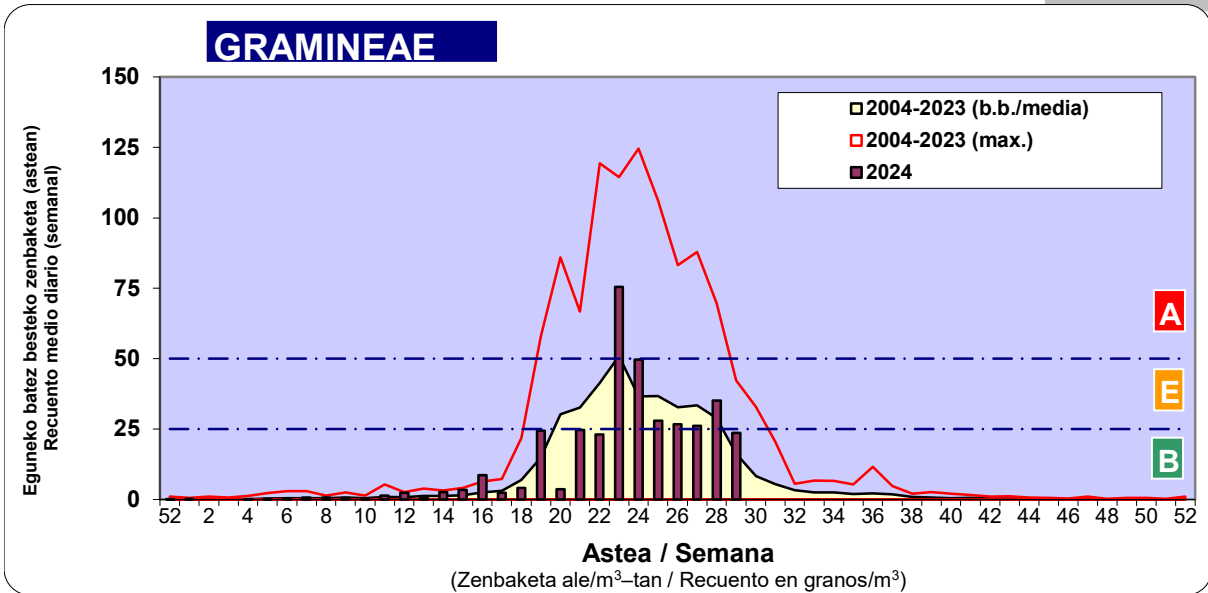

#### Asteko Zenbaketa Orokorra / Recuento Total Semanal

## 3. ASTEKO ZENBAKETA / RECUESTO SEMANAL

2024

Estazioa / Estación	Vitoria - Gasteiz	Astea/Semana	29
---------------------	-------------------	--------------	----

	Al / L	As / M	Az / X	Og / J	Or / V	Lr / S	Ig / D	b.b. / media
Mota / Tipo	15/07/24	16/07/24	17/07/24	18/07/24	19/07/24	20/07/24	21/07/24	
Acer								0
Foeniculum						1	1	0
Artemisia								0
Centaurea				1				0
Achillea		1	6	1				1
Taraxacum				1				0
Alnus								0
Betula		1						0
Corylus								0
Brassica								0
Sambucus								0
Chenop./Ama	1	1	6	5	3			2
Cupres./Taxa			1		1	1	1	1
Carex			1	1	2			1
Ericaceae	1		1					0
Mercurialis	1		1					0
Robinia								0
Castanea	34	78	16	10	14	7	1	23
Fagus								0
Quercus	6	1	4	2			3	2
Aesculus					1			0
Juglans								0
Laurus								0
Lilium								0
Magnolia								0
Acacia								0
Eucalyptus								0
Fraxinus								0
Ligustrum				1				0
Olea								0
Pinus	1		1	2	1		1	1
Cedrus								0
Plantago	9	6	11	14	11	7	7	9
Platanus								0
Gramineae	28	19	47	30	26	12	3	24
Rosacea								0
Rumex	1	1		1	1			1
Rhamnus								0
Populus								0
Salix								0
Tamarix								0
Tilia	1			2	1			1
Celtis								0
Ulmus								0
Urticaceae	10	13	35	32	32	18	5	21
Besterik/Otros	8	2	5	6	7	3	2	5
Esp. Alternaria	140	43	180	126	125	38	12	95
Guztira /Total	101	123	135	109	100	49	24	641

Zenbaketa ale/m3 – tan /  
Recuento en granos/m3

■ Altua/Alto  
■ Ertaina/Medio  
■ Baxua/Bajo

4. POLEN MOTA INTERESGARRIAK / TIPOS POLÍNICOS DE INTERÉS

Estazioa / Estación **Vitoria - Gasteiz**

- Altua/Alto
- Ertaina/Medio
- Baxua/Bajo