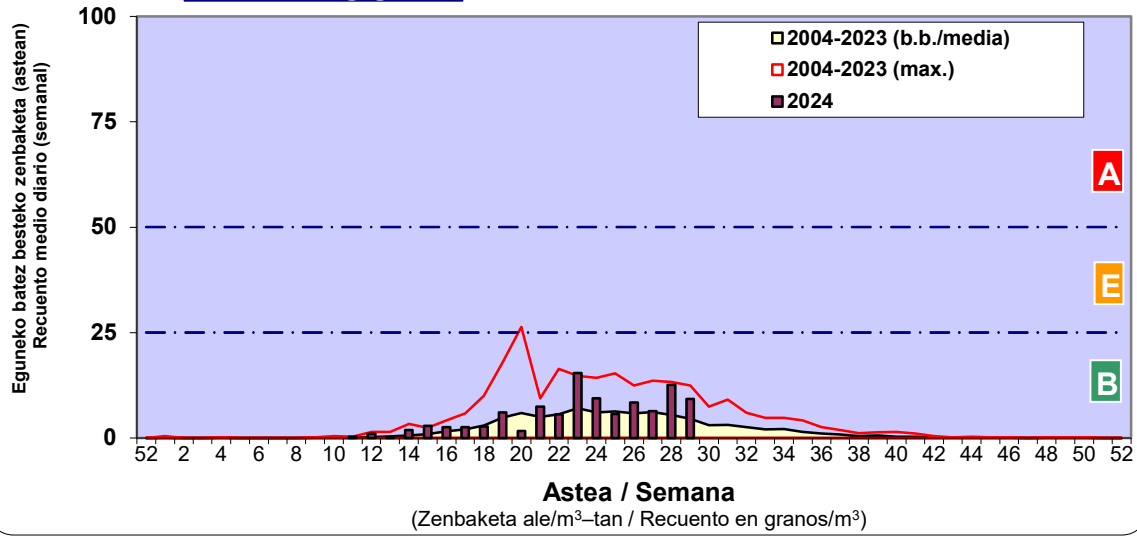

Estazioa / Estación

Vitoria - Gasteiz

- Altua/Alto
- Ertaina/Medio
- Baxua/Bajo

PLANTAGO