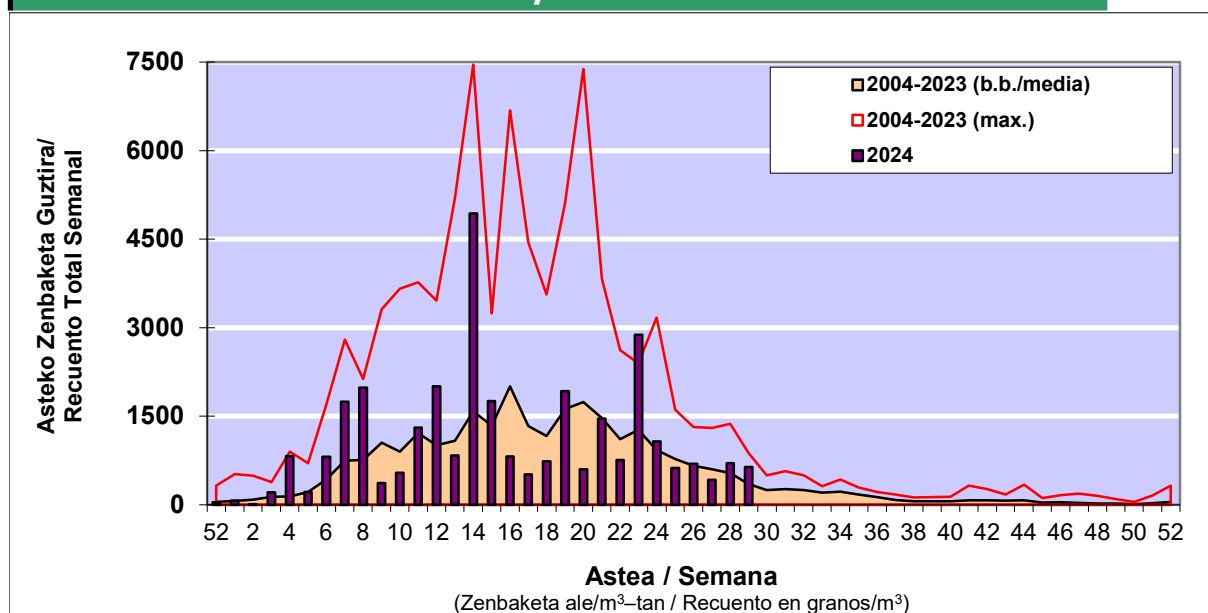

POLEN ZENBAKETA / RECUENTO DE POLEN

Osasun Sailaren Sarea / Red del Departamento de Salud

1. GAUR EGUNGO EGOERA / SITUACIÓN ACTUAL

		Astea/Semana	29
Estazioa / Estación	Vitoria - Gasteiz	15/07-21/07	2024

Polen mota interesgarriak / Tipos polínicos de interés	Zuhaitza-Landarea / Árbol- Planta	Egoera / Situación*	Hurrengo asterako joera / Tendencia próxima semana
Gramineae	Graminea/Gramínea	Baxua / Bajo	▼
E. Alternaria	Alternariaren esporak / Esporas de Alternaria	Altua / Alto	=
Urticaceas	Asuna-Horma-belarra/Ortiga-Pa	Ertaina / Medio	=
Plantago	Plataina/Llantén	Baxua / Bajo	=
Castanea	Gaztainondoa/Castaño	Baxua / Bajo	▼

*Ebaluaketa irizpideak, "Red Española de Aerobiología"-ren arabera /

2. ASTEKO ZENBAKETA GUZTIRA / RECUENTO TOTAL SEMANAL

Estazioa / Estación	Vitoria - Gasteiz

Asteko Zenbaketa Orokorra / Recuento Total Semanal