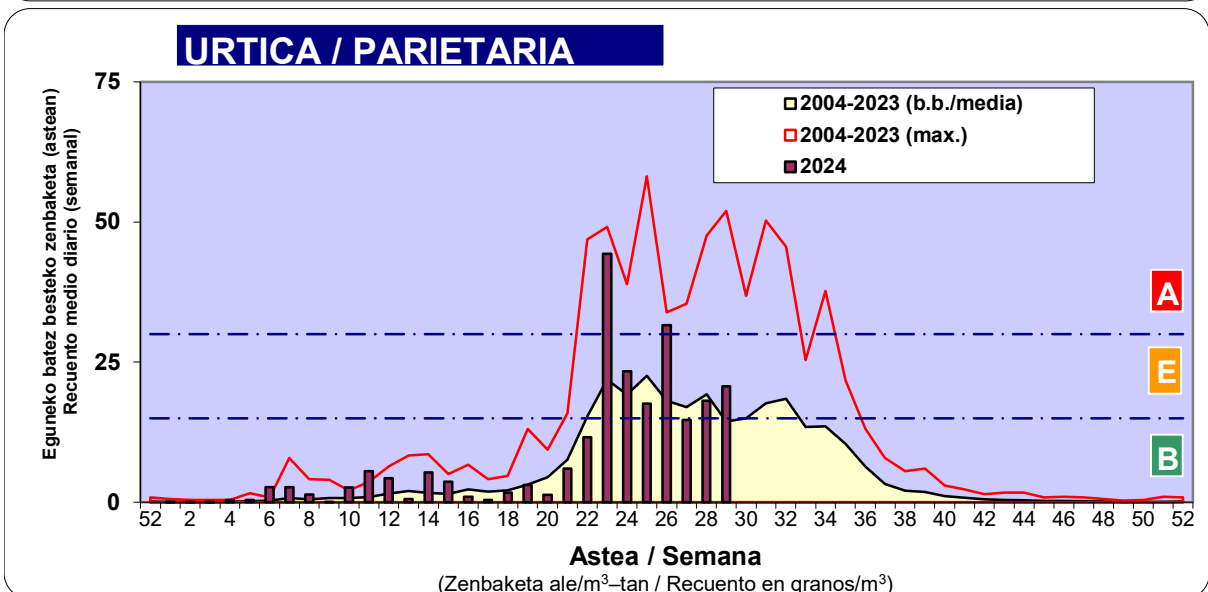

## 3. ASTEKO ZENBAKETA / RECUESTO SEMANAL

2024

Estazioa / Estación	Vitoria - Gasteiz	Astea/Semana	29
---------------------	-------------------	--------------	----

	Al / L	As / M	Az / X	Og / J	Or / V	Lr / S	Ig / D	b.b. / media
Mota / Tipo	15/07/24	16/07/24	17/07/24	18/07/24	19/07/24	20/07/24	21/07/24	
Acer								0
Foeniculum						1	1	0
Artemisia								0
Centaurea				1				0
Achillea		1	6	1				1
Taraxacum				1				0
Alnus								0
Betula		1						0
Corylus								0
Brassica								0
Sambucus								0
Chenop./Ama	1	1	6	5	3			2
Cupres./Taxa			1		1	1	1	1
Carex			1	1	2			1
Ericaceae	1		1					0
Mercurialis	1		1					0
Robinia								0
Castanea	34	78	16	10	14	7	1	23
Fagus								0
Quercus	6	1	4	2			3	2
Aesculus					1			0
Juglans								0
Laurus								0
Lilium								0
Magnolia								0
Acacia								0
Eucalyptus								0
Fraxinus								0
Ligustrum				1				0
Olea								0
Pinus	1		1	2	1		1	1
Cedrus								0
Plantago	9	6	11	14	11	7	7	9
Platanus								0
Gramineae	28	19	47	30	26	12	3	24
Rosacea								0
Rumex	1	1		1	1			1
Rhamnus								0
Populus								0
Salix								0
Tamarix								0
Tilia	1			2	1			1
Celtis								0
Ulmus								0
Urticaceae	10	13	35	32	32	18	5	21
Besterik/Otros	8	2	5	6	7	3	2	5
Esp. Alternaria	140	43	180	126	125	38	12	95
Guztira /Total	101	123	135	109	100	49	24	641

Zenbaketa ale/m3 – tan /  
Recuento en granos/m3

■ Altua/Alto  
■ Ertaina/Medio  
■ Baxua/Bajo

4. POLEN MOTA INTERESGARRIAK / TIPOS POLÍNICOS DE INTERÉS

Estazioa / Estación **Vitoria - Gasteiz**

- Altua/Alto
- Ertaina/Medio
- Baxua/Bajo

Estazioa / Estación

Vitoria - Gasteiz

- Altua/Alto
- Ertaina/Medio
- Baxua/Bajo