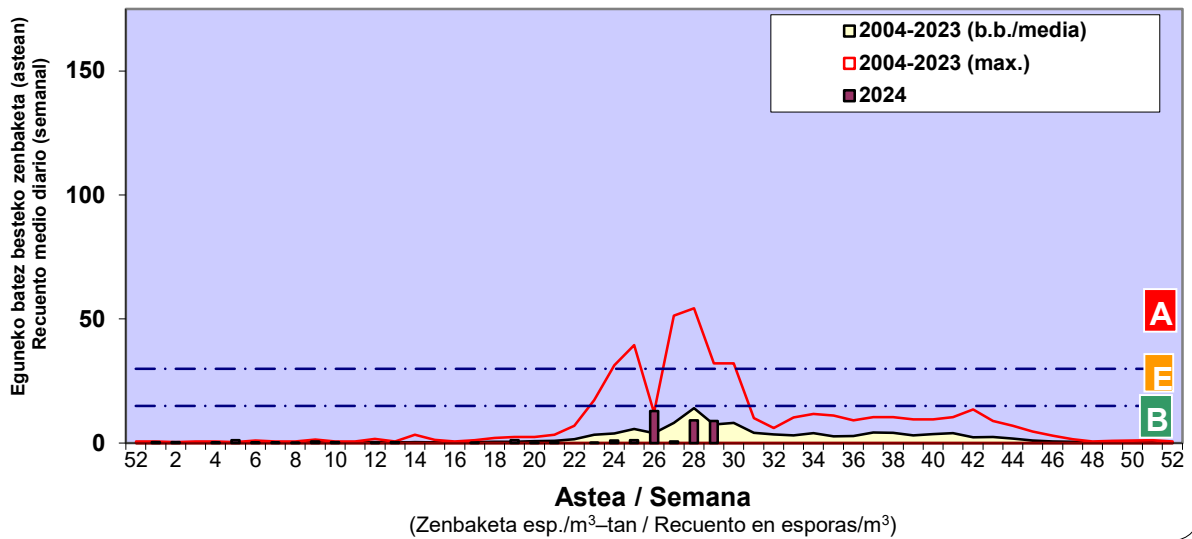

E. ALTERNARIA