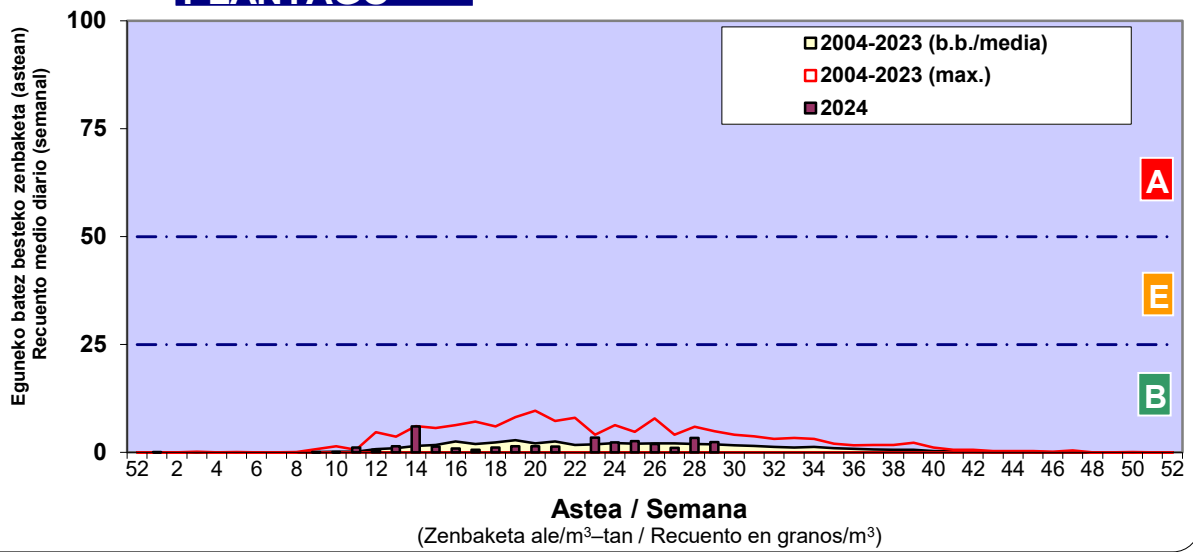

Zenbaketa ale/m3 – tan /
Recuento en granos/m3

■ Altua/Alto
■ Ertaina/Medio
■ Baxua/Bajo

4. POLEN MOTA INTERESGARRIAK / TIPOS POLÍNICOS DE INTERÉS

Estazioa / Estación

Donostia- San Sebastián

Altua/Alto

Ertaina/Medio

Baxua/Bajo

GRAMINEAE

E. ALTERNARIA

URTICA / PARIETARIA

Estazioa / Estación

Donostia- San Sebastián

- Altua/Alto
- Ertaina/Medio
- Baxua/Bajo

PLANTAGO