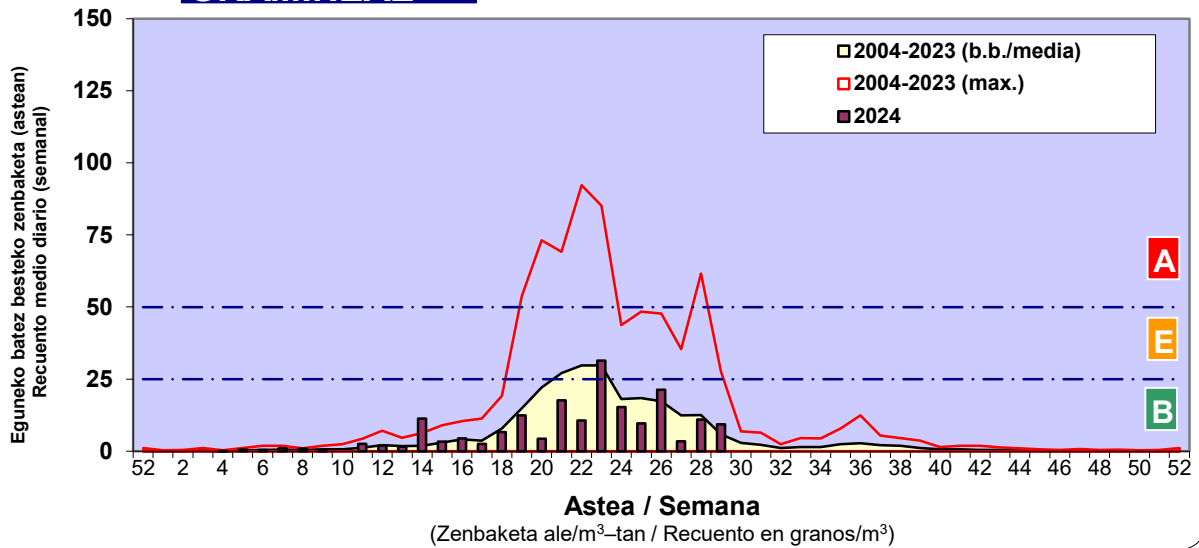

4. POLEN MOTA INTERESGARRIAK / TIPOS POLÍNICOS DE INTERÉS

Estazioa / Estación

Donostia- San Sebastián

Altua/Alto

Ertaina/Medio

Baxua/Bajo

GRAMINEAE