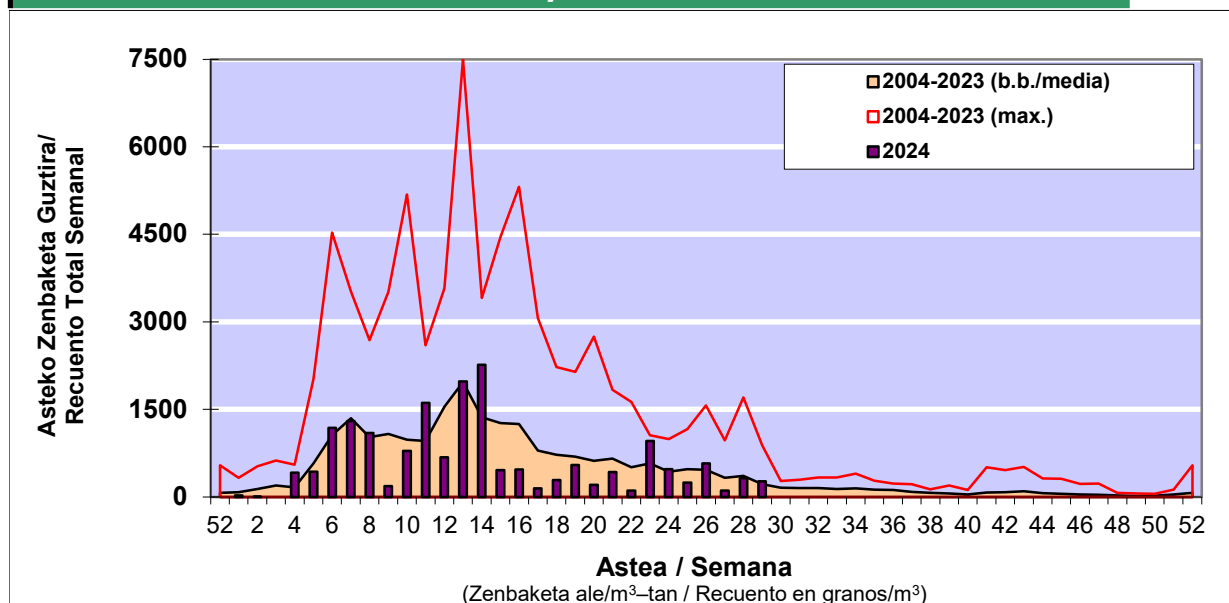

POLEN ZENBAKETA / RECuento DE POLEN

Osasun Sailaren Sarea / Red del Departamento de Salud

1. GAUR EGUNGO EGOERA / SITUACIÓN ACTUAL

		Astea/Semana	29
Estazioa / Estación	Donostia- San Sebastián	15/07-21/07	2024

Polen mota interesgarriak / Tipos polínicos de interés	Zuhaitza-Landarea / Árbol-Planta	Egoera / Situación*	Hurrengo asterako joera / Tendencia próxima semana
Gramineae	Graminea/Gramínea	Baxua / Bajo	▼
E. Alternaria	Alternariaren esporak / Esporas de Alternaria	Baxua / Bajo	=
Urticaceas	Asuna-Horma-belarra/Ortiga-Parietaria	Baxua / Bajo	=
Plantago	Plataina/Llantén	Baxua / Bajo	=
Castanea	Gaztainondoa/Castaño	Baxua / Bajo	▼

*Ebaluaketa irizpideak, "Red Española de Aerobiología"-ren arabera /

2. ASTEKO ZENBAKETA GUZTIRA / RECuento TOTAL SEMANAL

Estazioa / Estación	Donostia- San Sebastián

Asteko Zenbaketa Orokorra / Recuento Total Semanal