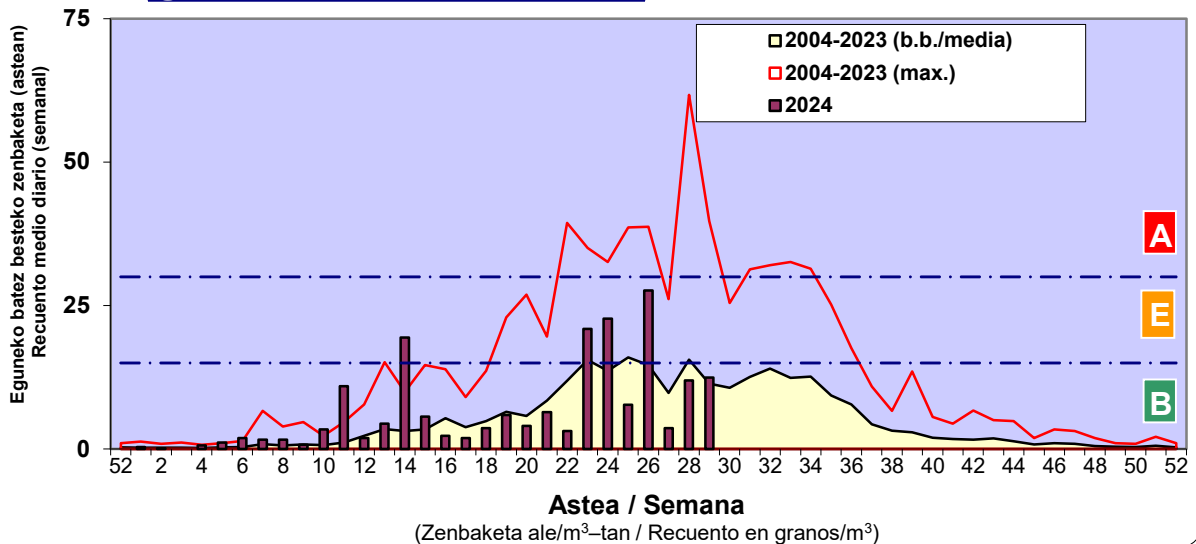

Zenbaketa ale/m3 – tan /
Recuento en granos/m3

■ Altua/Alto
■ Ertaina/Medio
■ Baxua/Bajo

4. POLEN MOTA INTERESGARRIAK / TIPOS POLÍNICOS DE INTERÉS

Estazioa / Estación

Donostia- San Sebastián

Altua/Alto

Ertaina/Medio

Baxua/Bajo

GRAMINEAE

E. ALTERNARIA

URTICA / PARIETARIA

Estazioa / Estación

Donostia- San Sebastián

- Altua/Alto
- Ertaina/Medio
- Baxua/Bajo

PLANTAGO