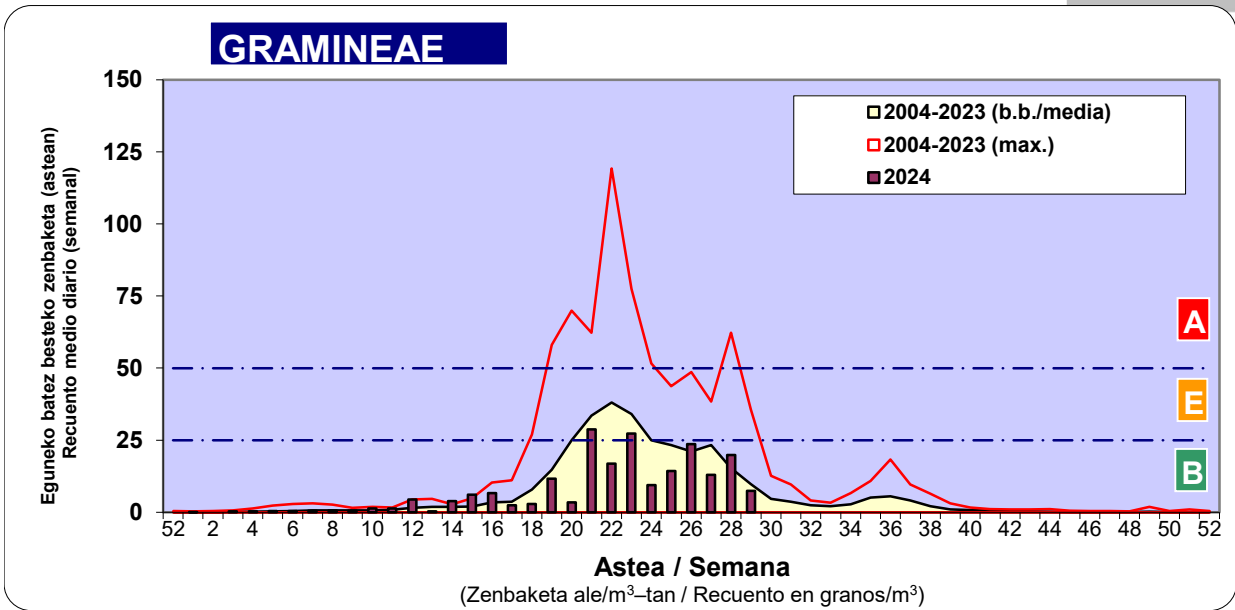

*Ebaluaketa irizpideak, "Red Española de Aerobiología"-ren arabera /

2. ASTEKO ZENBAKETA GUZTIRA / RECUENTO TOTAL SEMANAL

Estazioa / Estación	Bilbo- Bilbao
----------------------------	----------------------

Asteko Zenbaketa Orokorra / Recuento Total Semanal

3. ASTEKO ZENBAKETA / RECUESTO SEMANAL

2024

Estazioa / Estación	Bilbo- Bilbao							Astea/Semana	29
Mota / Tipo	Al / L	As / M	Az / X	Og / J	Or / V	Lr / S	Ig / D	b.b. / media	
	15/07/24	16/07/24	17/07/24	18/07/24	19/07/24	20/07/24	21/07/24		
Acer								0	
Foeniculum						1	2	0	
Artemisia								0	
Centaurea								0	
Achillea								0	
Taraxacum								0	
Alnus								0	
Betula								0	
Corylus								0	
Brassica								0	
Sambucus								0	
Chenop./Ama				1	1	2		1	
Cupres./Taxa								0	
Carex								0	
Ericaceae				1		1	1	0	
Mercurialis	1							0	
Robinia								0	
Castanea	2	10	1	7	7	9	2	5	
Fagus								0	
Quercus		1	2					0	
Aesculus								0	
Juglans								0	
Laurus								0	
Lilium								0	
Magnolia								0	
Acacia		1						0	
Eucalyptus								0	
Fraxinus								0	
Ligustrum							1	0	
Olea								0	
Pinus	1		1	1	2	1		1	
Cedrus								0	
Plantago	1		1	3	7	8		3	
Platanus								0	
Gramineae	4	4	11	11	11	10	1	7	
Rosacea								0	
Rumex				1		1		0	
Rhamnus								0	
Populus								0	
Salix								0	
Tamarix								0	
Tilia	1			1	1		1	1	
Celtis								0	
Ulmus								0	
Urticaceae	5	4	17	33	33	54	7	22	
Besterik/Otros				1		1	1	0	
Esp. Alternaria				10	14	5		4	
Guztira /Total	15	20	33	60	62	88	16	294	

Zenbaketa ale/m3 – tan /
Recuento en granos/m3

■ Altua/Alto
■ Ertaina/Medio
■ Baxua/Bajo

Or. /pag. 2/4

4. POLEN MOTA INTERESGARRIAK / TIPOS POLÍNICOS DE INTERÉS

Estazioa / Estación **Bilbo- Bilbao**

- Altua/Alto
- Ertaina/Medio
- Baxua/Bajo