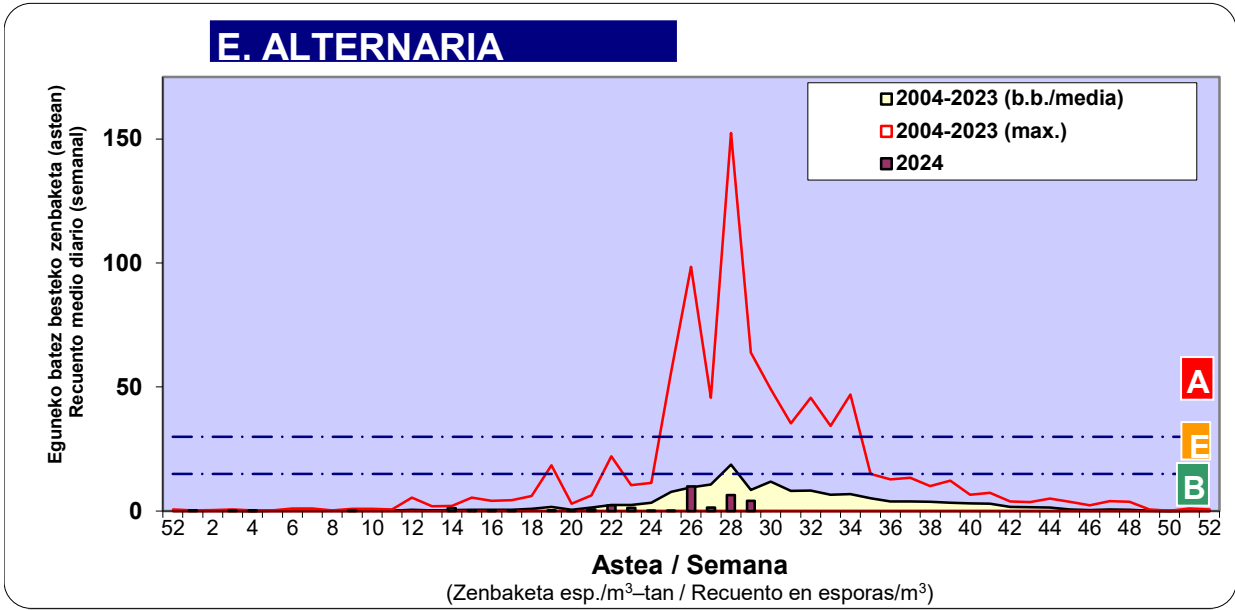

Asteko Zenbaketa Orokorra / Recuento Total Semanal

3. ASTEKO ZENBAKETA / RECUESTO SEMANAL

2024

Estazioa / Estación	Bilbo- Bilbao							Astea/Semana	29
Mota / Tipo	Al / L	As / M	Az / X	Og / J	Or / V	Lr / S	Ig / D	b.b. / media	
	15/07/24	16/07/24	17/07/24	18/07/24	19/07/24	20/07/24	21/07/24		
Acer								0	
Foeniculum						1	2	0	
Artemisia								0	
Centaurea								0	
Achillea								0	
Taraxacum								0	
Alnus								0	
Betula								0	
Corylus								0	
Brassica								0	
Sambucus								0	
Chenop./Ama				1	1	2		1	
Cupres./Taxa								0	
Carex								0	
Ericaceae				1		1	1	0	
Mercurialis	1							0	
Robinia								0	
Castanea	2	10	1	7	7	9	2	5	
Fagus								0	
Quercus		1	2					0	
Aesculus								0	
Juglans								0	
Laurus								0	
Lilium								0	
Magnolia								0	
Acacia		1						0	
Eucalyptus								0	
Fraxinus								0	
Ligustrum							1	0	
Olea								0	
Pinus	1		1	1	2	1		1	
Cedrus								0	
Plantago	1		1	3	7	8		3	
Platanus								0	
Gramineae	4	4	11	11	11	10	1	7	
Rosacea								0	
Rumex				1		1		0	
Rhamnus								0	
Populus								0	
Salix								0	
Tamarix								0	
Tilia	1			1	1		1	1	
Celtis								0	
Ulmus								0	
Urticaceae	5	4	17	33	33	54	7	22	
Besterik/Otros				1		1	1	0	
Esp. Alternaria				10	14	5		4	
Guztira /Total	15	20	33	60	62	88	16	294	

Zenbaketa ale/m3 – tan /
Recuento en granos/m3

■ Altua/Alto
■ Ertaina/Medio
■ Baxua/Bajo

Or. /pag. 2/4

4. POLEN MOTA INTERESGARRIAK / TIPOS POLÍNICOS DE INTERÉS

Estazioa / Estación **Bilbo- Bilbao**

- Altua/Alto
- Ertaina/Medio
- Baxua/Bajo