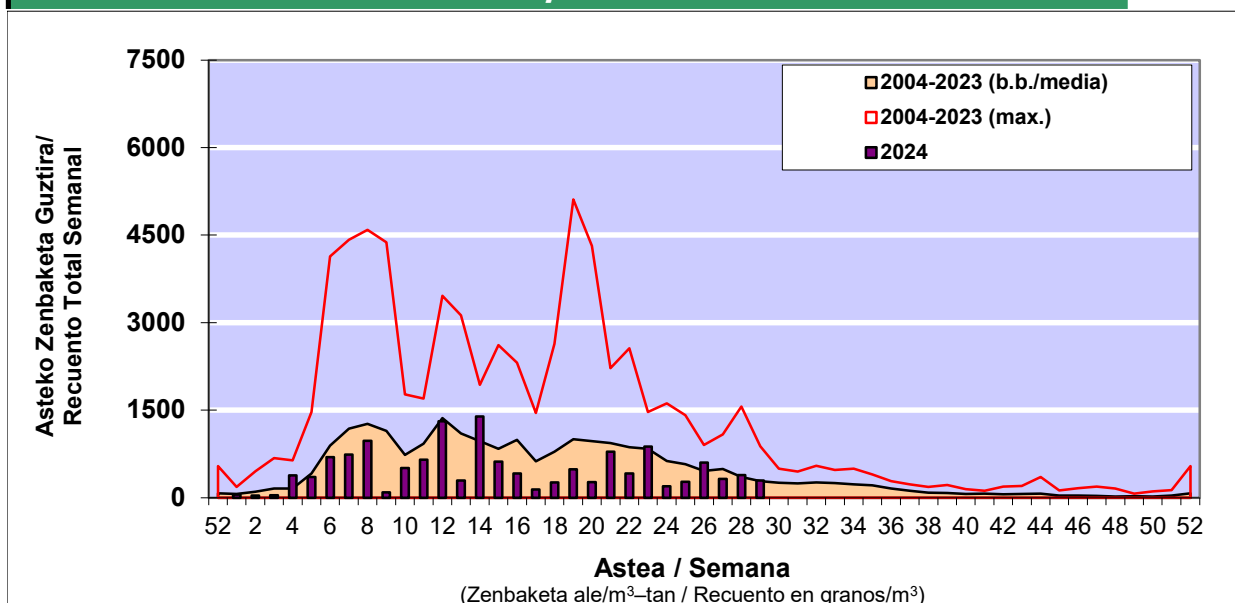

POLEN ZENBAKETA / RECUENTO DE POLEN

Osasun Sailaren Sarea / Red del Departamento de Salud

1. GAUR EGUNGO EGOERA / SITUACIÓN ACTUAL

		Astea/Semana	29
Estazioa / Estación	Bilbo- Bilbao	15/07-21/07	2024

Polen mota interesgarriak / Tipos polínicos de interés	Zuhaitza-Landarea / Árbol-Planta	Egoera / Situación*	Hurrengo asterako joera / Tendencia próxima semana
Gramineae	Graminea/Gramínea	Baxua / Bajo	▼
E. Alternaria	Alternariaren esporak / Esporas de Alternaria	Baxua / Bajo	=
Urticaceae	Asuna-Horma-belarra/Ortiga-Parietaria	Ertaina / Medio	=
Plantago	Plataina/Llantén	Baxua / Bajo	=
Castanea	Gaztainondoa/Castaño	Baxua / Bajo	▼

*Ebaluaketa irizpideak, "Red Española de Aerobiología"-ren arabera /

2. ASTEKO ZENBAKETA GUZTIRA / RECUENTO TOTAL SEMANAL

Estazioa / Estación	Bilbo- Bilbao

Asteko Zenbaketa Orokorra / Recuento Total Semanal