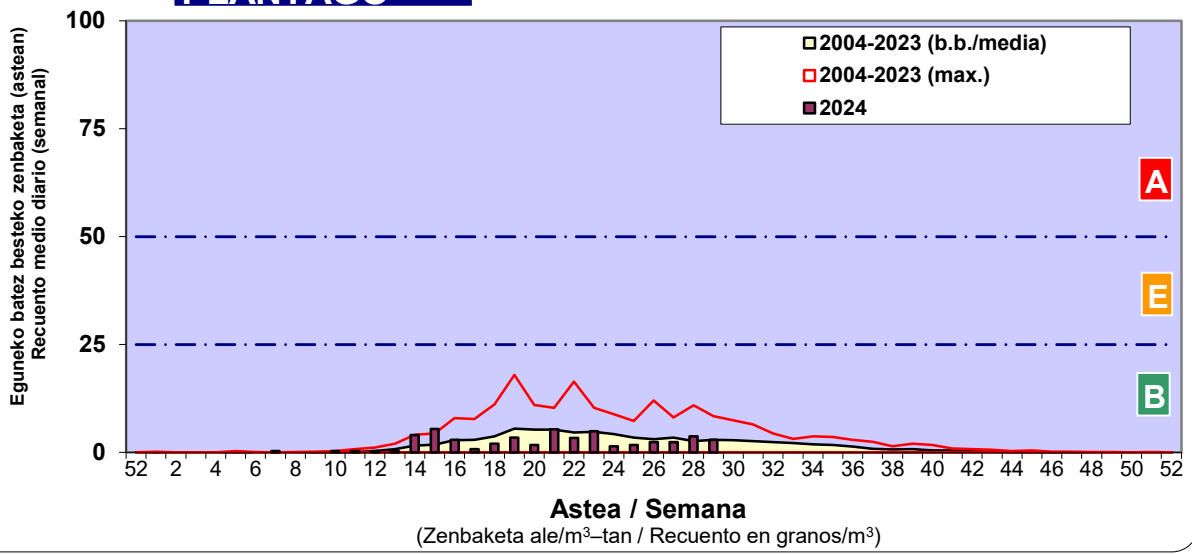

Estazioa / Estación

Bilbo- Bilbao

- Altua/Alto
- Ertaina/Medio
- Baxua/Bajo

PLANTAGO