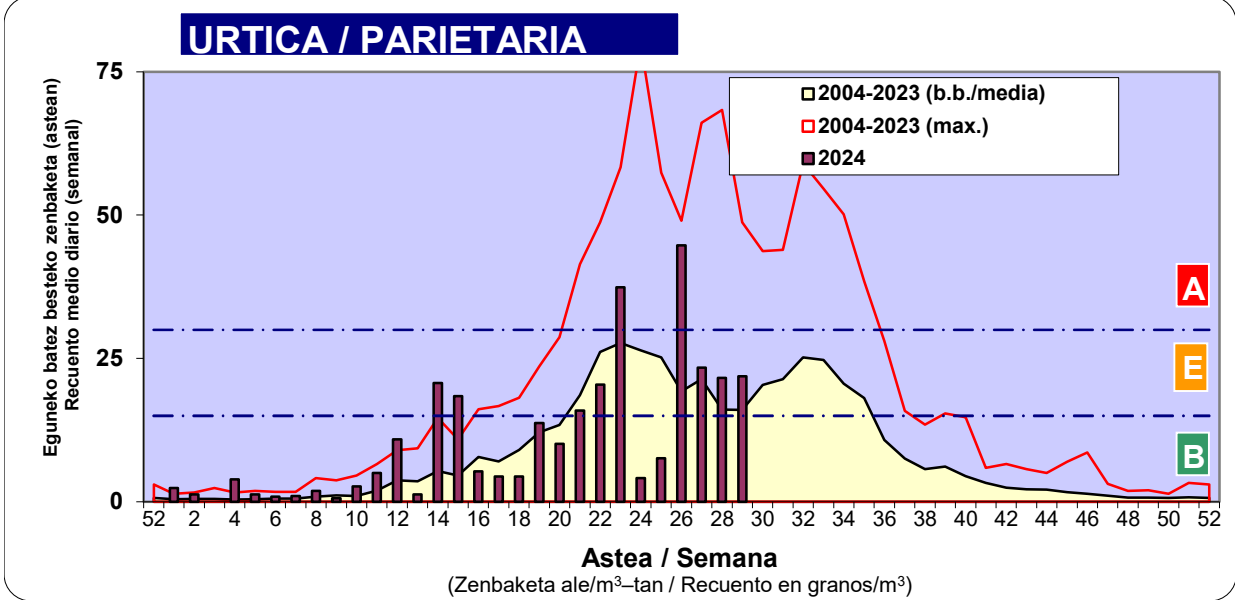

*Ebaluaketa irizpideak, "Red Española de Aerobiología"-ren arabera /

2. ASTEKO ZENBAKETA GUZTIRA / RECUENTO TOTAL SEMANAL

Estazioa / Estación	Bilbo- Bilbao
----------------------------	----------------------

Asteko Zenbaketa Orokorra / Recuento Total Semanal

3. ASTEKO ZENBAKETA / RECUESTO SEMANAL

2024

Estazioa / Estación	Bilbo- Bilbao							Astea/Semana	29
Mota / Tipo	Al / L	As / M	Az / X	Og / J	Or / V	Lr / S	Ig / D	b.b. / media	
	15/07/24	16/07/24	17/07/24	18/07/24	19/07/24	20/07/24	21/07/24		
Acer								0	
Foeniculum						1	2	0	
Artemisia								0	
Centaurea								0	
Achillea								0	
Taraxacum								0	
Alnus								0	
Betula								0	
Corylus								0	
Brassica								0	
Sambucus								0	
Chenop./Ama				1	1	2		1	
Cupres./Taxa								0	
Carex								0	
Ericaceae				1		1	1	0	
Mercurialis	1							0	
Robinia								0	
Castanea	2	10	1	7	7	9	2	5	
Fagus								0	
Quercus		1	2					0	
Aesculus								0	
Juglans								0	
Laurus								0	
Lilium								0	
Magnolia								0	
Acacia		1						0	
Eucalyptus								0	
Fraxinus								0	
Ligustrum							1	0	
Olea								0	
Pinus	1		1	1	2	1		1	
Cedrus								0	
Plantago	1		1	3	7	8		3	
Platanus								0	
Gramineae	4	4	11	11	11	10	1	7	
Rosacea								0	
Rumex				1		1		0	
Rhamnus								0	
Populus								0	
Salix								0	
Tamarix								0	
Tilia	1			1	1		1	1	
Celtis								0	
Ulmus								0	
Urticaceae	5	4	17	33	33	54	7	22	
Besterik/Otros				1		1	1	0	
Esp. Alternaria				10	14	5		4	
Guztira /Total	15	20	33	60	62	88	16	294	

Zenbaketa ale/m3 – tan /
Recuento en granos/m3

■ Altua/Alto
■ Ertaina/Medio
■ Baxua/Bajo

Or. /pag. 2/4

4. POLEN MOTA INTERESGARRIAK / TIPOS POLÍNICOS DE INTERÉS

Estazioa / Estación **Bilbo- Bilbao**

- Altua/Alto
- Ertaina/Medio
- Baxua/Bajo

Estazioa / Estación

Bilbo- Bilbao

- Altua/Alto
- Ertaina/Medio
- Baxua/Bajo

PLANTAGO

CASTANEA