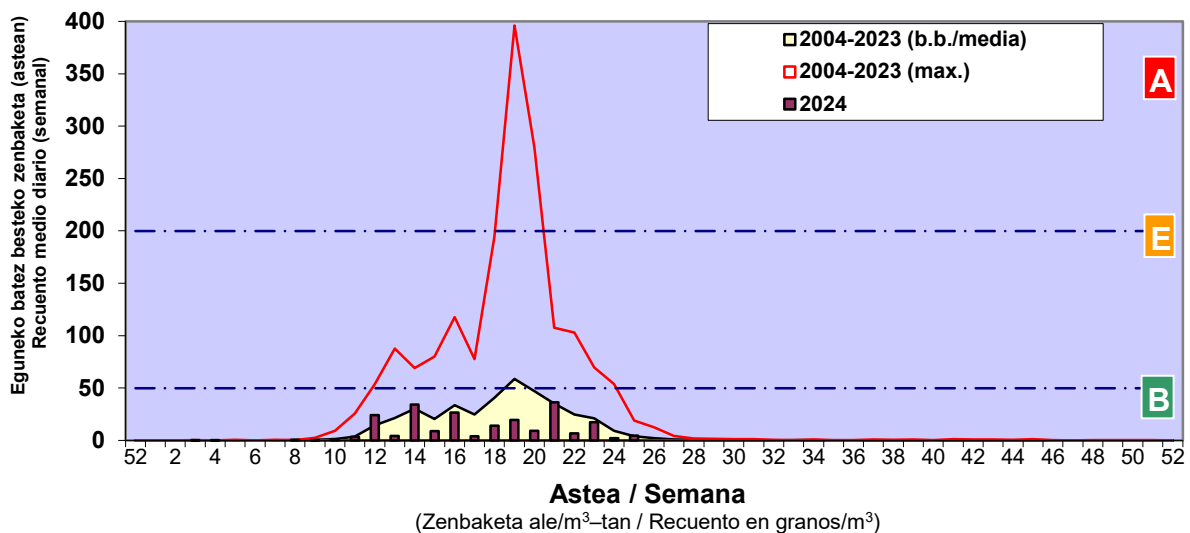

Estazioa / Estación

Bilbo- Bilbao

- Altua/Alto
- Ertaina/Medio
- Baxua/Bajo

PINUS

PLANTAGO

QUERCUS