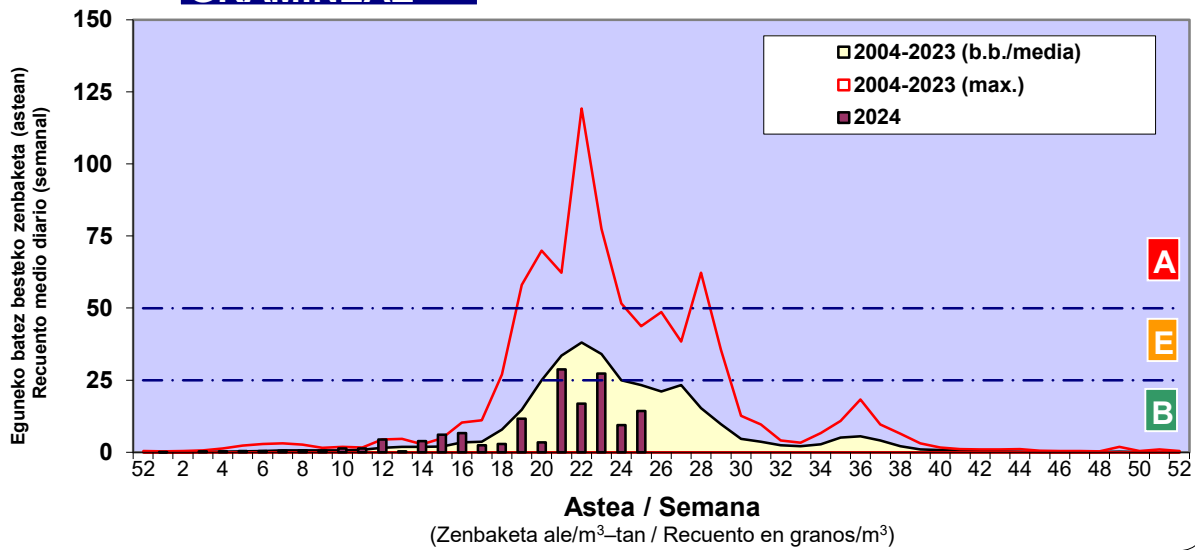

4. POLEN MOTA INTERESGARRIAK / TIPOS POLÍNICOS DE INTERÉS

Estazioa / Estación

Bilbo- Bilbao

- Altua/Alto
- Ertaina/Medio
- Baxua/Bajo

GRAMINEAE