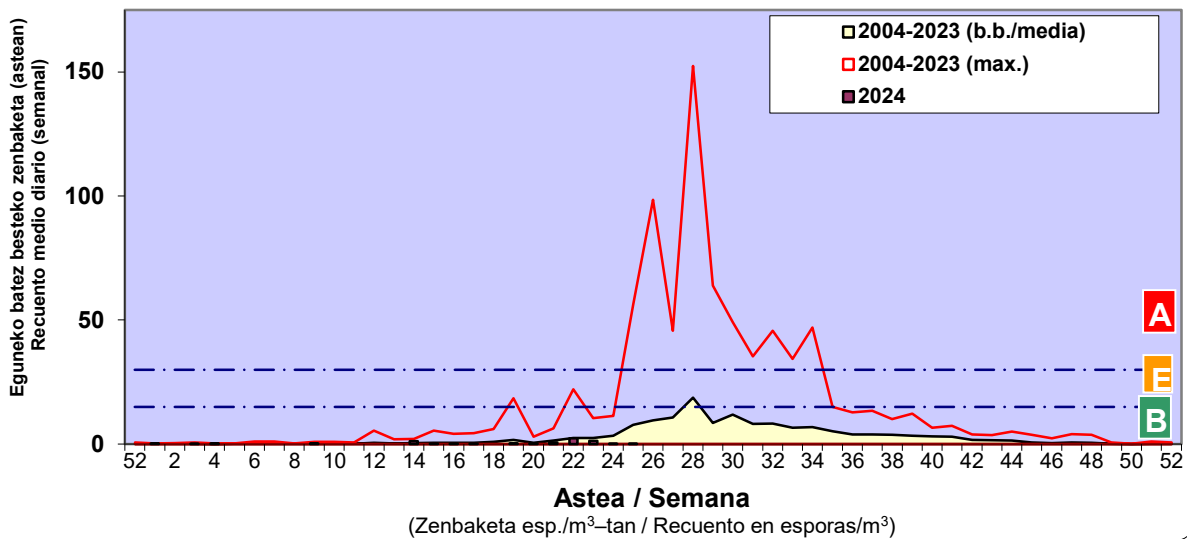

E. ALTERNARIA