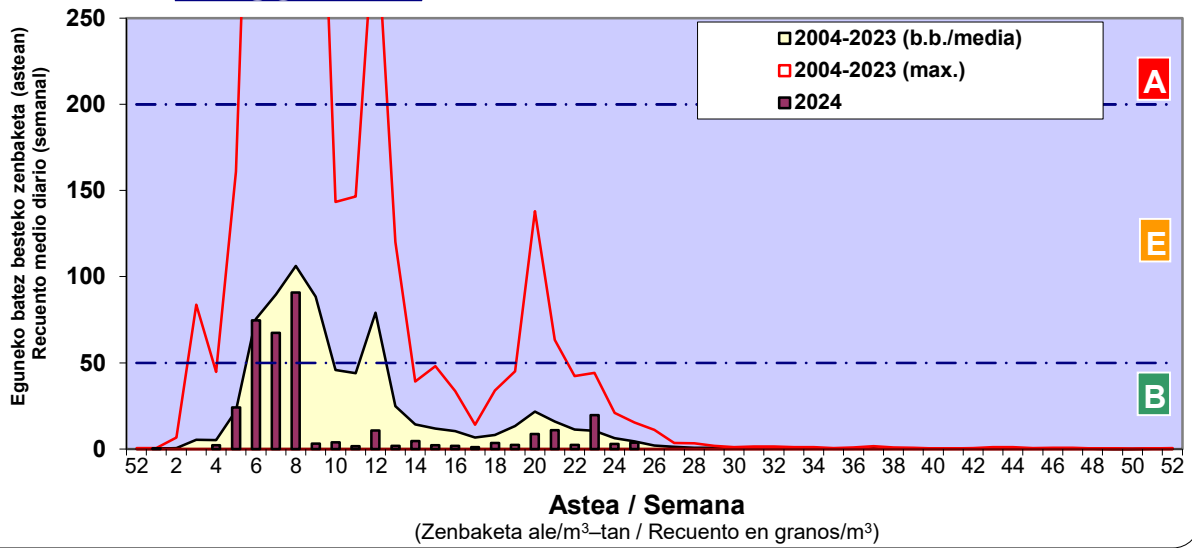

Estazioa / Estación

Bilbo- Bilbao

- Altua/Alto
- Ertaina/Medio
- Baxua/Bajo

PINUS