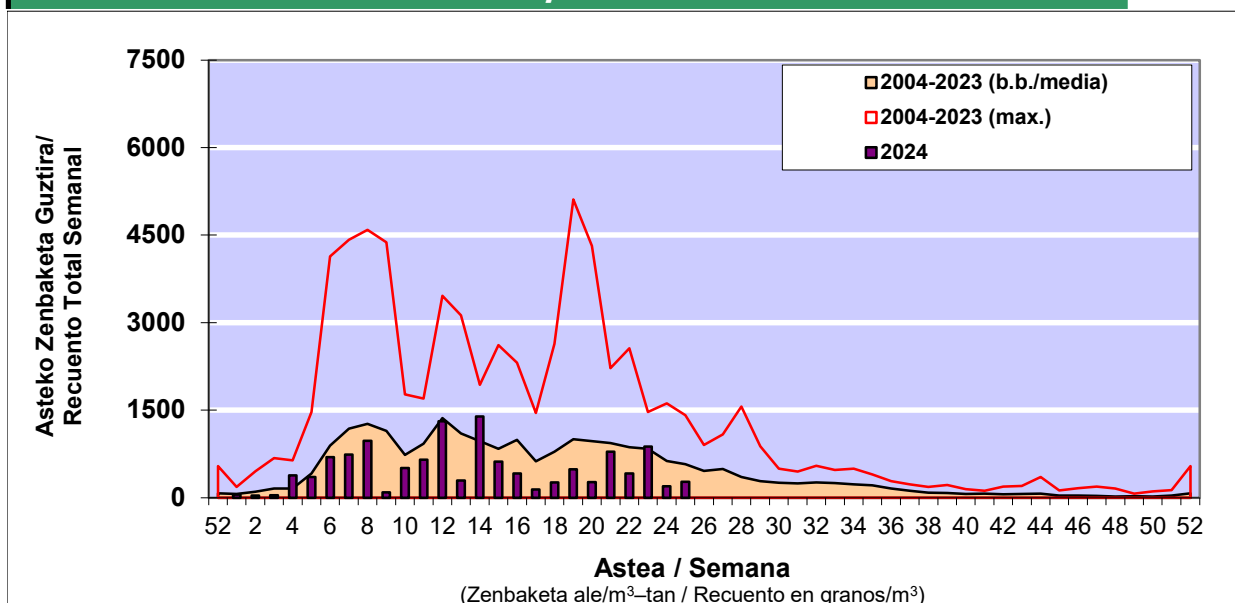

POLEN ZENBAKETA / RECUENTO DE POLEN

Osasun Sailaren Sarea / Red del Departamento de Salud

1. GAUR EGUNGO EGOERA / SITUACIÓN ACTUAL

		Astea/Semana	25
Estazioa / Estación	Bilbo- Bilbao	17/06-23/06	2024

Polen mota interesgarriak / Tipos polínicos de interés	Zuhaitza-Landarea / Árbol- Planta	Egoera / Situación*	Hurrengo asterako joera / Tendencia próxima semana
Gramineae	Graminea/Gramínea	Baxua / Bajo	=
E. Alternaria	Alternariaren esporak / Esporas de Alternaria	Baxua / Bajo	=
Urticaceas	Asuna-Horma-belarra/Ortiga- Parietaria	Baxua / Bajo	=
Pinus	Pinua/Pino	Baxua / Bajo	▼
Plantago	Plataina/Llantén	Baxua / Bajo	=
Quercus	Haritza-Artea/Roble-Encina	Baxua / Bajo	▼
Castanea	Gaztainondoa/Castaño	Baxua / Bajo	=

*Ebaluaketa irizpideak, "Red Española de Aerobiología"-ren arabera /

2. ASTEKO ZENBAKETA GUZTIRA / RECUENTO TOTAL SEMANAL

Estazioa / Estación	Bilbo- Bilbao

Asteko Zenbaketa Orokorra / Recuento Total Semanal