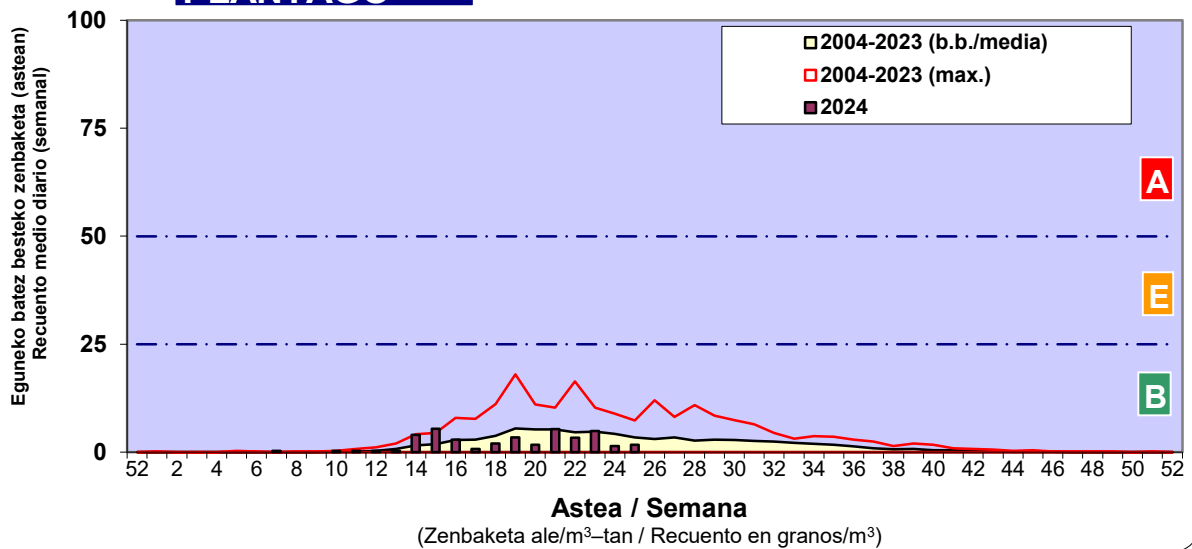

Estazioa / Estación

Bilbo- Bilbao

- Altua/Alto
- Ertaina/Medio
- Baxua/Bajo

PINUS

PLANTAGO

QUERCUS