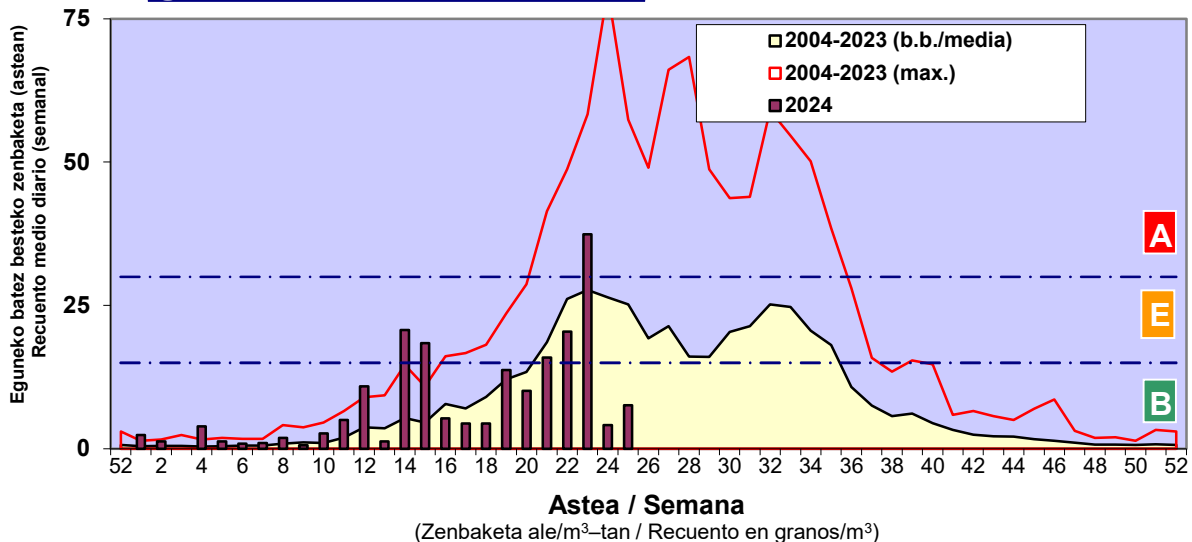

## 3. ASTEKO ZENBAKETA / RECuento SEMANAL

2024

Estazioa / Estación	Bilbo- Bilbao							Astea/Semana	25
Mota / Tipo	Al / L 17/06/24	As / M 18/06/24	Az / X 19/06/24	Og / J 20/06/24	Or / V 21/06/24	Lr / S 22/06/24	Ig / D 23/06/24	b.b. / media	
Acer								0	
Foeniculum								0	
Artemisia			1					0	
Centaurea								0	
Achillea								0	
Taraxacum								0	
Alnus								0	
Betula								0	
Corylus								0	
Brassica						1		0	
Sambucus								0	
Chenop./Ama	1							0	
Cupres./Taxa	2	1		1				1	
Carex								0	
Ericaceae	1			1				0	
Mercurialis								0	
Robinia	5	1						1	
Castanea	4					1		1	
Fagus								0	
Quercus	24	5	1		1	1		5	
Aesculus								0	
Juglans						1		0	
Laurus								0	
Lilium								0	
Magnolia								0	
Acacia								0	
Eucalyptus								0	
Fraxinus		1						0	
Ligustrum								0	
Olea								0	
Pinus	14	3	3	2	3			4	
Cedrus								0	
Plantago	9		1	1		1		2	
Platanus								0	
Gramineae	60	19	11	6	1	2	1	14	
Rosacea								0	
Rumex	2							0	
Rhamnus								0	
Populus								0	
Salix								0	
Tamarix								0	
Tilia	14		5	3	2	1		4	
Celtis								0	
Ulmus								0	
Urticaceae	32	8	6	5	2			8	
Besterik/Otros								0	
Esp. Alternaria	1							0	
<b>Guztira /Total</b>	<b>168</b>	<b>38</b>	<b>28</b>	<b>19</b>	<b>9</b>	<b>8</b>	<b>1</b>	<b>271</b>	

Zenbaketa ale/m3 – tan /  
Recuento en granos/m3

■ Altua/Alto  
■ Ertaina/Medio  
■ Baxua/Bajo

Or. /pag. 2/5

4. POLEN MOTA INTERESGARRIAK / TIPOS POLÍNICOS DE INTERÉS

Estazioa / Estación

Bilbo- Bilbao

- Altua/Alto
- Ertaina/Medio
- Baxua/Bajo

**GRAMINEAE**

**E. ALTERNARIA**

**URTICA / PARIETARIA**

Estazioa / Estación

Bilbo- Bilbao

- Altua/Alto
- Ertaina/Medio
- Baxua/Bajo