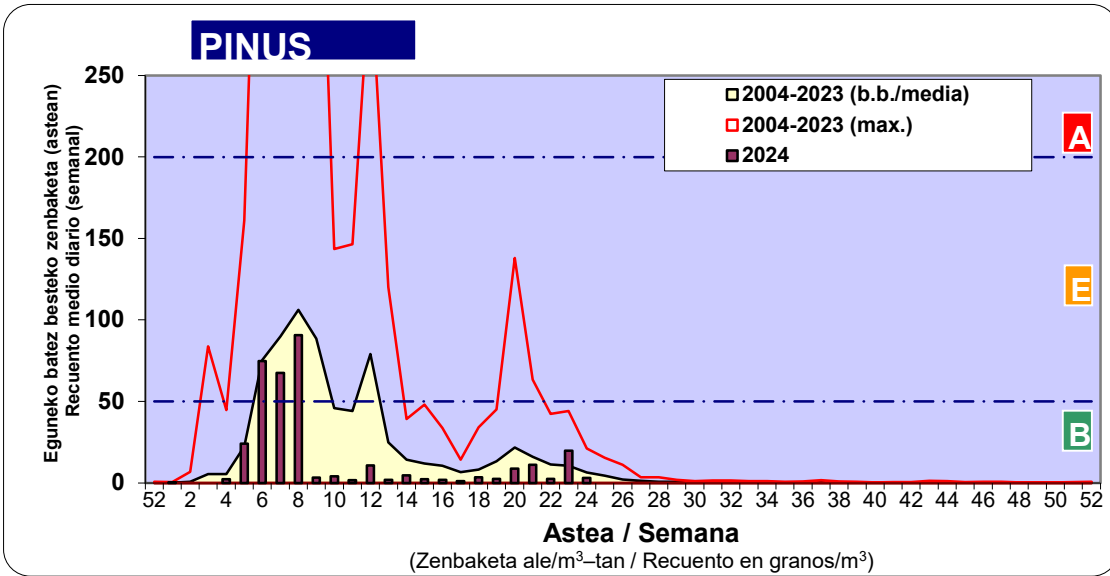

Estazioa / Estación

Vitoria - Gasteiz

- Altua/Alto
- Ertaina/Medio
- Baxua/Bajo