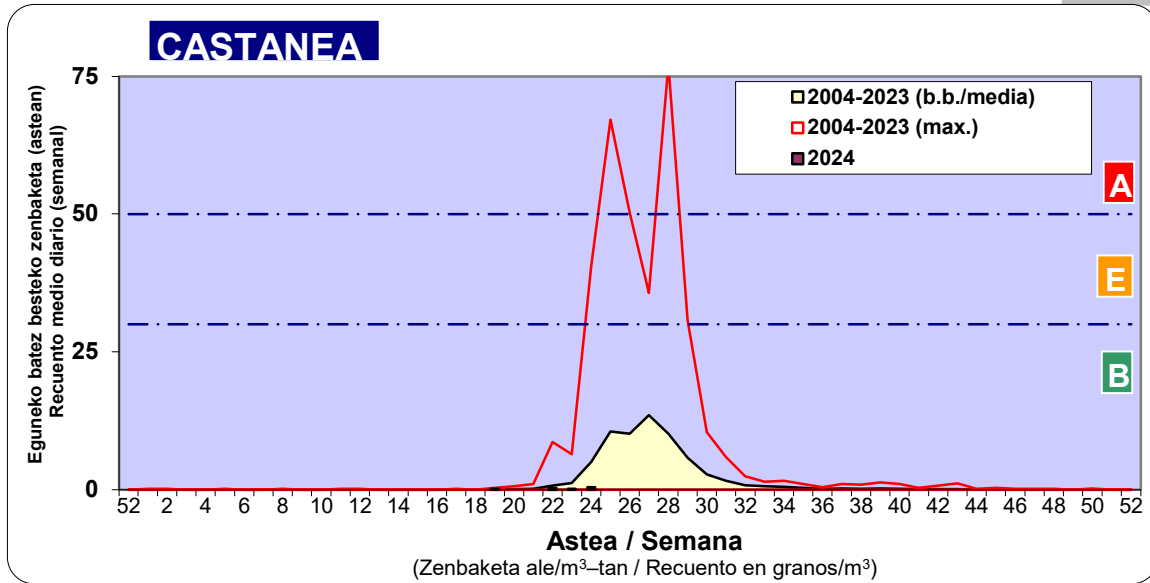

*Ebaluaketa irizpideak, "Red Española de Aerobiología"-ren arabera /

2. ASTEKO ZENBAKETA GUZTIRA / RECUENTO TOTAL SEMANAL

Estazioa / Estación	Bilbo- Bilbao
----------------------------	----------------------

Asteko Zenbaketa Orokorra / Recuento Total Semanal

3. ASTEKO ZENBAKETA / RECuento SEMANAL

2024

Estazioa / Estación	Bilbo- Bilbao							Astea/Semana	24
Mota / Tipo	Al / L	As / M	Az / X	Og / J	Or / V	Lr / S	Ig / D	b.b. / media	
	10/06/24	11/06/24	12/06/24	13/06/24	14/06/24	15/06/24	16/06/24		
Acer								0	
Foeniculum				1				0	
Artemisia								0	
Centaurea								0	
Achillea								0	
Taraxacum								0	
Alnus								0	
Betula								0	
Corylus								0	
Brassica								0	
Sambucus								0	
Chenop./Ama								0	
Cupres./Taxa							1	0	
Carex								0	
Ericaceae				2			1	0	
Mercurialis								0	
Robinia				3				0	
Castanea				2			1	0	
Fagus								0	
Quercus	1	1	1	4	1	5	2	2	
Aesculus								0	
Juglans								0	
Laurus								0	
Lilium								0	
Magnolia								0	
Acacia								0	
Eucalyptus								0	
Fraxinus								0	
Ligustrum								0	
Olea				1			1	0	
Pinus	1	1		9	8		2	3	
Cedrus								0	
Plantago	1	1		4	1	1	2	1	
Platanus								0	
Gramineae	1	1	14	30	5	5	10	9	
Rosacea								0	
Rumex				4	1	1	1	1	
Rhamnus								0	
Populus								0	
Salix								0	
Tamarix								0	
Tilia	4	5	3	16	3	1	1	5	
Celtis								0	
Ulmus								0	
Urticaceae	1	3	5	8	2	2	8	4	
Besterik/Otros					1	1		0	
Esp. Alternaria						1		0	
Guztira /Total	9	12	23	84	22	16	30	196	

Zenbaketa ale/m3 – tan /
Recuento en granos/m3

■ Altua/Alto
■ Ertaina/Medio
■ Baxua/Bajo

Or. /pag. 2/5

4. POLEN MOTA INTERESGARRIAK / TIPOS POLÍNICOS DE INTERÉS

Estazioa / Estación **Bilbo- Bilbao**

- Altua/Alto
- Ertaina/Medio
- Baxua/Bajo