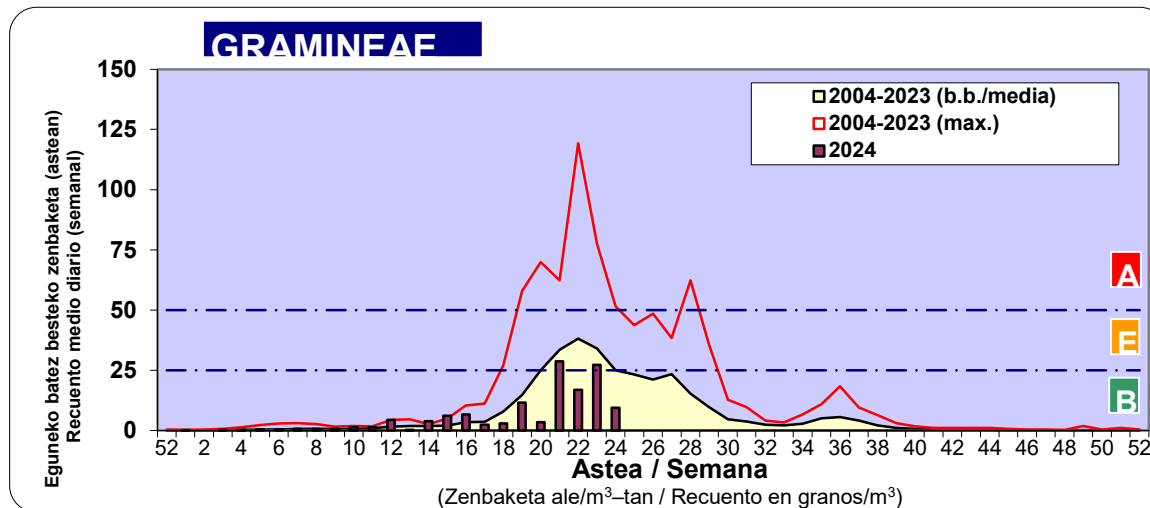

*Ebaluaketa irizpideak, "Red Española de Aerobiología"-ren arabera /

2. ASTEKO ZENBAKETA GUZTIRA / RECUENTO TOTAL SEMANAL

Estazioa / Estación	Bilbo- Bilbao
----------------------------	----------------------

Asteko Zenbaketa Orokorra / Recuento Total Semanal

3. ASTEKO ZENBAKETA / RECuento SEMANAL

2024

Estazioa / Estación	Bilbo- Bilbao							Astea/Semana	24
Mota / Tipo	Al / L	As / M	Az / X	Og / J	Or / V	Lr / S	Ig / D	b.b. / media	
	10/06/24	11/06/24	12/06/24	13/06/24	14/06/24	15/06/24	16/06/24		
Acer								0	
Foeniculum				1				0	
Artemisia								0	
Centaurea								0	
Achillea								0	
Taraxacum								0	
Alnus								0	
Betula								0	
Corylus								0	
Brassica								0	
Sambucus								0	
Chenop./Ama								0	
Cupres./Taxa							1	0	
Carex								0	
Ericaceae				2			1	0	
Mercurialis								0	
Robinia				3				0	
Castanea				2			1	0	
Fagus								0	
Quercus	1	1	1	4	1	5	2	2	
Aesculus								0	
Juglans								0	
Laurus								0	
Lilium								0	
Magnolia								0	
Acacia								0	
Eucalyptus								0	
Fraxinus								0	
Ligustrum								0	
Olea				1			1	0	
Pinus	1	1		9	8		2	3	
Cedrus								0	
Plantago	1	1		4	1	1	2	1	
Platanus								0	
Gramineae	1	1	14	30	5	5	10	9	
Rosacea								0	
Rumex				4	1	1	1	1	
Rhamnus								0	
Populus								0	
Salix								0	
Tamarix								0	
Tilia	4	5	3	16	3	1	1	5	
Celtis								0	
Ulmus								0	
Urticaceae	1	3	5	8	2	2	8	4	
Besterik/Otros					1	1		0	
Esp. Alternaria						1		0	
Guztira /Total	9	12	23	84	22	16	30	196	

Zenbaketa ale/m3 – tan /
Recuento en granos/m3

■ Altua/Alto
■ Ertaina/Medio
■ Baxua/Bajo

Or. /pag. 2/5

4. POLEN MOTA INTERESGARRIAK / TIPOS POLÍNICOS DE INTERÉS

Estazioa / Estación **Bilbo- Bilbao**

- Altua/Alto
- Ertaina/Medio
- Baxua/Bajo