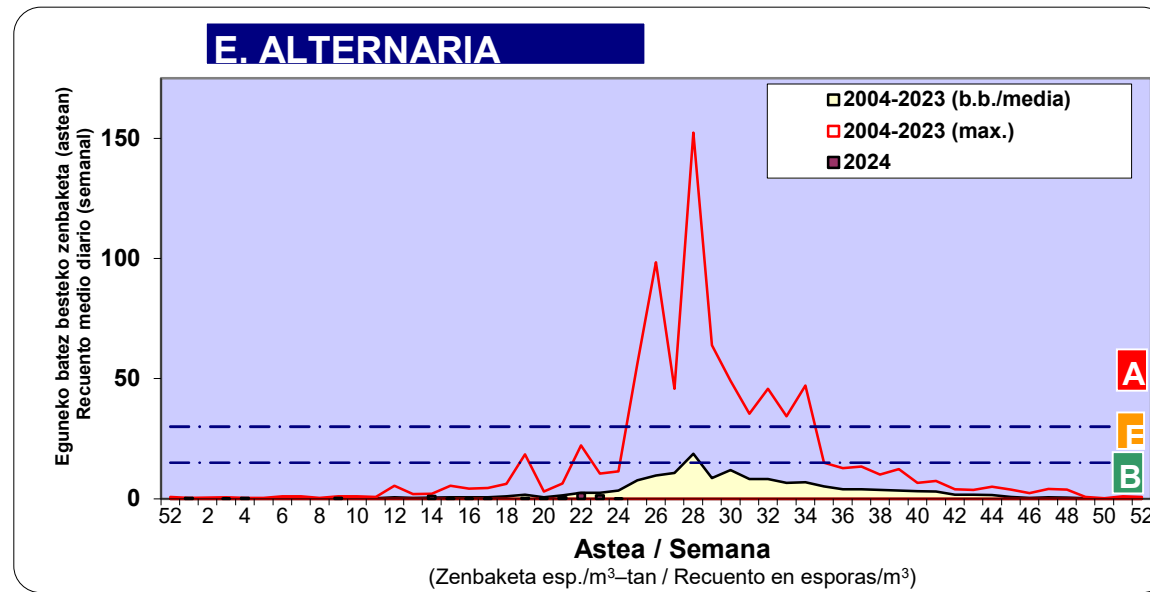

*Ebaluaketa irizpideak, "Red Española de Aerobiología"-ren arabera /

2. ASTEKO ZENBAKETA GUZTIRA / RECUENTO TOTAL SEMANAL

Estazioa / Estación	Bilbo- Bilbao
----------------------------	----------------------

Asteko Zenbaketa Orokorra / Recuento Total Semanal

3. ASTEKO ZENBAKETA / RECuento SEMANAL

2024

Estazioa / Estación	Bilbo- Bilbao							Astea/Semana	24
Mota / Tipo	Al / L	As / M	Az / X	Og / J	Or / V	Lr / S	Ig / D	b.b. / media	
	10/06/24	11/06/24	12/06/24	13/06/24	14/06/24	15/06/24	16/06/24		
Acer								0	
Foeniculum				1				0	
Artemisia								0	
Centaurea								0	
Achillea								0	
Taraxacum								0	
Alnus								0	
Betula								0	
Corylus								0	
Brassica								0	
Sambucus								0	
Chenop./Ama								0	
Cupres./Taxa							1	0	
Carex								0	
Ericaceae				2			1	0	
Mercurialis								0	
Robinia				3				0	
Castanea				2			1	0	
Fagus								0	
Quercus	1	1	1	4	1	5	2	2	
Aesculus								0	
Juglans								0	
Laurus								0	
Lilium								0	
Magnolia								0	
Acacia								0	
Eucalyptus								0	
Fraxinus								0	
Ligustrum								0	
Olea				1			1	0	
Pinus	1	1		9	8		2	3	
Cedrus								0	
Plantago	1	1		4	1	1	2	1	
Platanus								0	
Gramineae	1	1	14	30	5	5	10	9	
Rosacea								0	
Rumex				4	1	1	1	1	
Rhamnus								0	
Populus								0	
Salix								0	
Tamarix								0	
Tilia	4	5	3	16	3	1	1	5	
Celtis								0	
Ulmus								0	
Urticaceae	1	3	5	8	2	2	8	4	
Besterik/Otros					1	1		0	
Esp. Alternaria						1		0	
Guztira /Total	9	12	23	84	22	16	30	196	

Zenbaketa ale/m3 – tan /
Recuento en granos/m3

■ Altua/Alto
■ Ertaina/Medio
■ Baxua/Bajo

Or. /pag. 2/5

4. POLEN MOTA INTERESGARRIAK / TIPOS POLÍNICOS DE INTERÉS

Estazioa / Estación **Bilbo- Bilbao**

- Altua/Alto
- Ertaina/Medio
- Baxua/Bajo