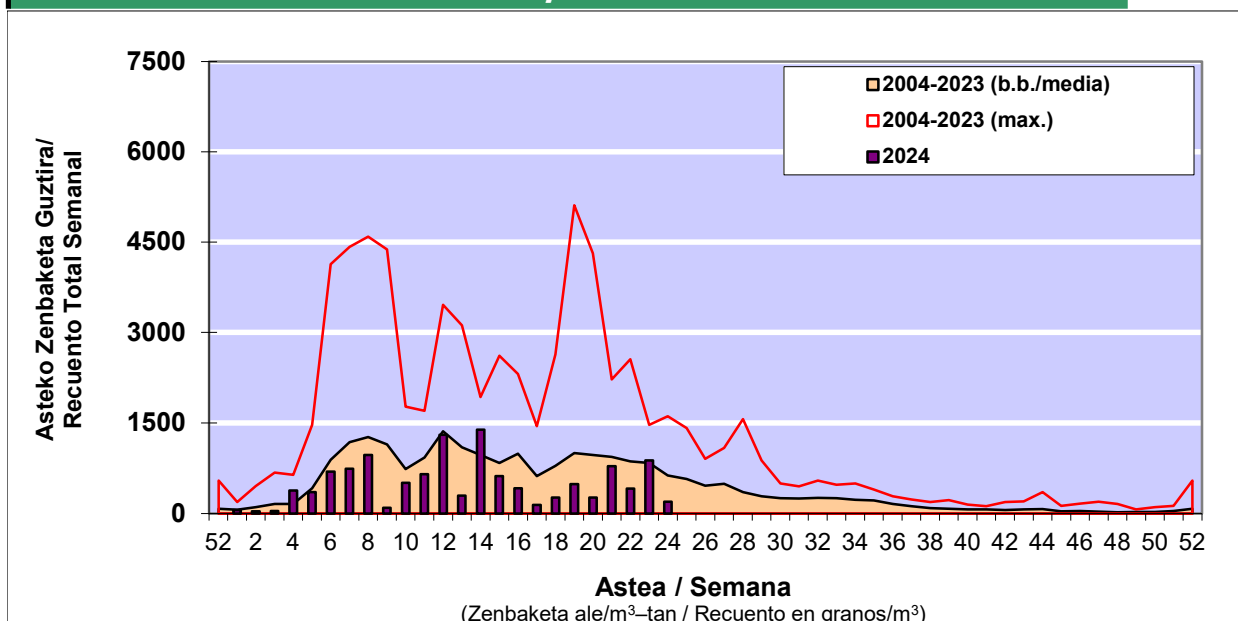

POLEN ZENBAKETA / RECUENTO DE POLEN

Osasun Sailaren Sarea / Red del Departamento de Salud

1. GAUR EGUNGO EGOERA / SITUACIÓN ACTUAL

		Astea/Semana	24
Estazioa / Estación	Bilbo- Bilbao	10/06-16/06	2024

Polen mota interesgarriak / Tipos polínicos de interés	Zuhaitza-Landarea / Árbol-Planta	Egoera / Situación*	Hurrengo asterako joera / Tendencia próxima semana
Castanea	Gaztainondoa/Castaño	Baxua / Bajo	=
E. Alternaria	Alternariaren esporak / Esporas de Alternaria	Baxua / Bajo	=
Gramineae	Graminea/Gramínea	Baxua / Bajo	=
Pinus	Pinua/Pino	Baxua / Bajo	▼
Plantago	Plataina/Llantén	Baxua / Bajo	=
Quercus	Haritza-Artea/Roble-Encina	Baxua / Bajo	▼
Urticaceas	Asuna-Horma-belarra/Ortiga-Parietaria	Baxua / Bajo	=

*Ebaluaketa irizpideak, "Red Española de Aerobiología"-ren arabera /

2. ASTEKO ZENBAKETA GUZTIRA / RECUENTO TOTAL SEMANAL

Estazioa / Estación	Bilbo- Bilbao

Asteko Zenbaketa Orokorra / Recuento Total Semanal