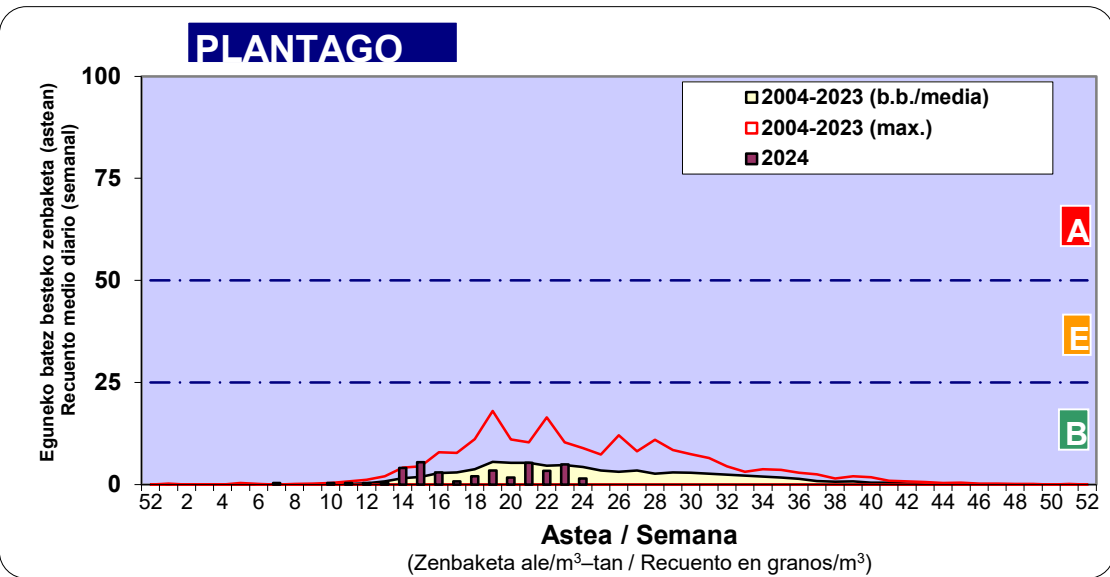

Estazioa / Estación

Vitoria - Gasteiz

- Altua/Alto
- Ertaina/Medio
- Baxua/Bajo