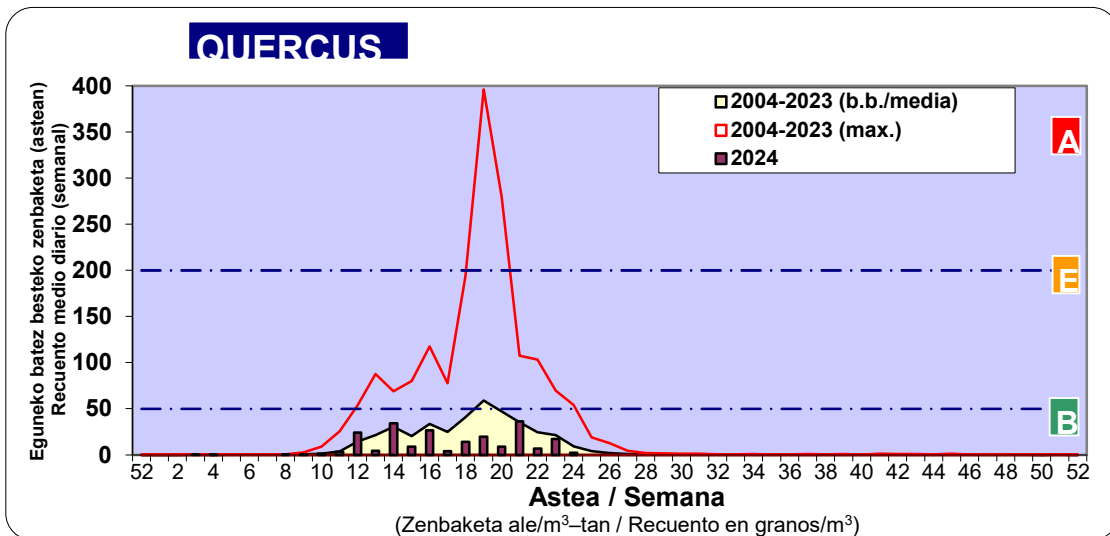

Estazioa / Estación

Vitoria - Gasteiz

- Altua/Alto
- Ertaina/Medio
- Baxua/Bajo