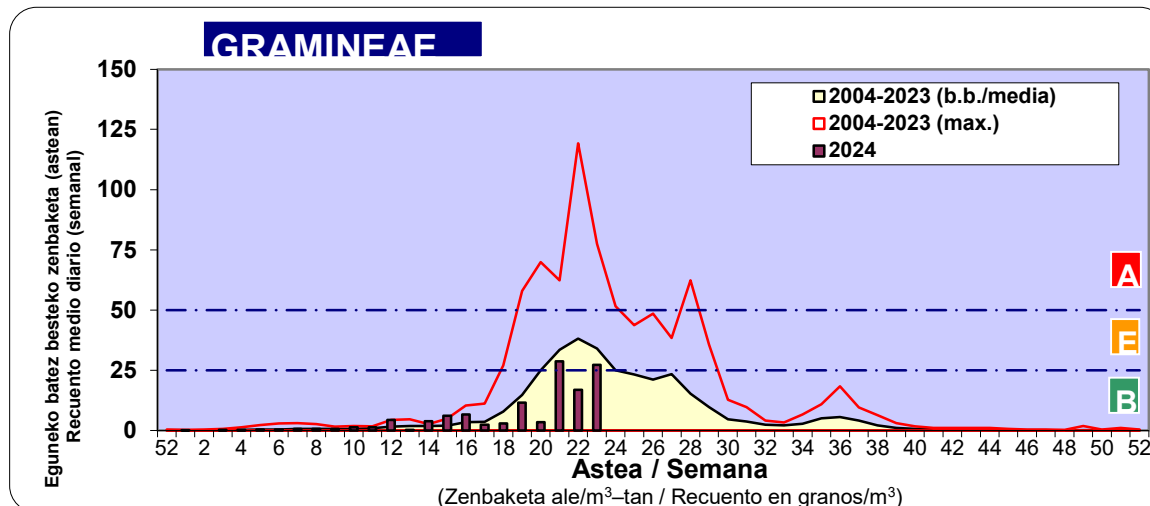

*Ebaluaketa irizpideak, "Red Española de Aerobiología"-ren arabera /

2. ASTEKO ZENBAKETA GUZTIRA / RECuento TOTAL SEMANAL

Estazioa / Estación	Bilbo- Bilbao
----------------------------	----------------------

Asteko Zenbaketa Orokorra / Recuento Total Semanal

3. ASTEKO ZENBAKETA / RECUESTO SEMANAL

2024

Estazioa / Estación	Bilbo- Bilbao							Astea/Semana	23
	Al / L	As / M	Az / X	Og / J	Or / V	Lr / S	Ig / D	b.b. / media	
Mota / Tipo	3/06/24	4/06/24	5/06/24	6/06/24	7/06/24	8/06/24	9/06/24		
Acer				2				0	
Foeniculum								0	
Artemisia			1					0	
Centaurea								0	
Achillea								0	
Taraxacum			1	2				0	
Alnus								0	
Betula								0	
Corylus								0	
Brassica		1	1	1			1	1	
Sambucus								0	
Chenop./Ama				4	1	3	1	1	
Cupres./Taxa	1	3	1	4	4		1	2	
Carex								0	
Ericaceae			6	8	2			2	
Mercurialis								0	
Robinia	1	1			7			1	
Castanea							1	0	
Fagus								0	
Quercus	5	14	17	41	37	7		17	
Aesculus						1		0	
Juglans								0	
Laurus								0	
Lilium								0	
Magnolia								0	
Acacia								0	
Eucalyptus								0	
Fraxinus								0	
Ligustrum								0	
Olea				5	7	1		2	
Pinus	4	4	22	52	51	2	2	20	
Cedrus								0	
Plantago	4	2	5	14	7	1	1	5	
Platanus								0	
Gramineae	14	32	26	68	32	9	10	27	
Rosacea								0	
Rumex		1		8	5			2	
Rhamnus								0	
Populus		1	1					0	
Salix								0	
Tamarix								0	
Tilia		1	1	1		1	2	1	
Celtis								0	
Ulmus								0	
Urticaceae	16	34	15	53	51	70	23	37	
Besterik/Otros	1	1		14	8	10	1	5	
Esp. Alternaria					7	2		1	
Guztira /Total	46	95	97	277	212	105	43	875	

Zenbaketa ale/m3 – tan /
Recuento en granos/m3

■ Altua/Alto
■ Ertaina/Medio
■ Baxua/Bajo

Or. /pag. 2/5

4. POLEN MOTA INTERESGARRIAK / TIPOS POLÍNICOS DE INTERÉS

Estazioa / Estación **Bilbo- Bilbao**

- Altua/Alto
- Ertaina/Medio
- Baxua/Bajo