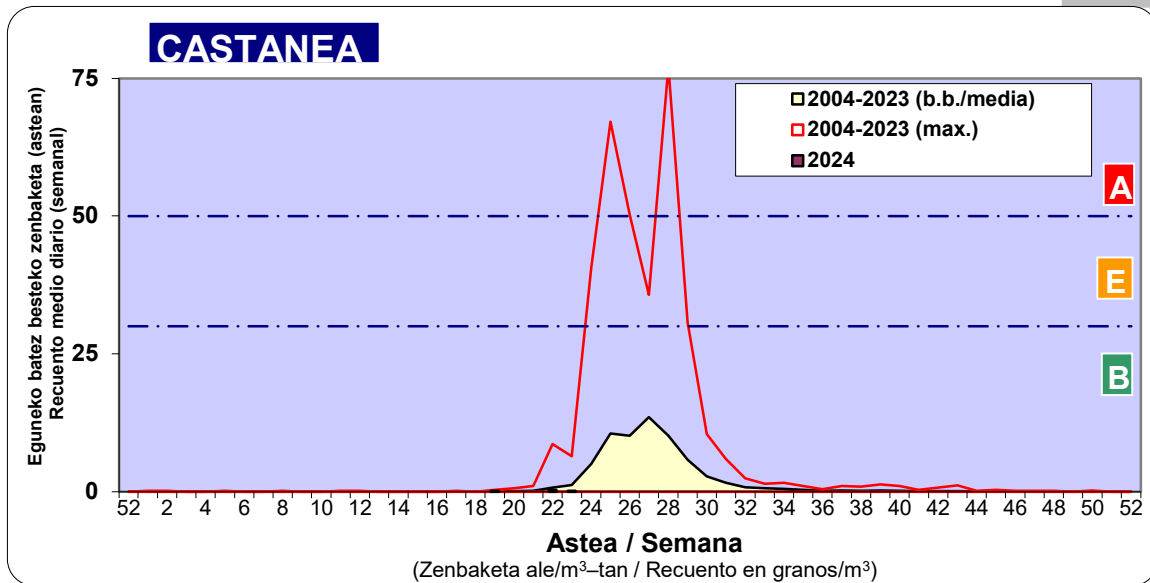

Asteko Zenbaketa Orokorra / Recuento Total Semanal

3. ASTEKO ZENBAKETA / RECUESTO SEMANAL

2024

Estazioa / Estación	Bilbo- Bilbao							Astea/Semana	23
	Al / L	As / M	Az / X	Og / J	Or / V	Lr / S	Ig / D	b.b. / media	
Mota / Tipo	3/06/24	4/06/24	5/06/24	6/06/24	7/06/24	8/06/24	9/06/24		
Acer				2				0	
Foeniculum								0	
Artemisia			1					0	
Centaurea								0	
Achillea								0	
Taraxacum			1	2				0	
Alnus								0	
Betula								0	
Corylus								0	
Brassica		1	1	1			1	1	
Sambucus								0	
Chenop./Ama				4	1	3	1	1	
Cupres./Taxa	1	3	1	4	4		1	2	
Carex								0	
Ericaceae			6	8	2			2	
Mercurialis								0	
Robinia	1	1			7			1	
Castanea							1	0	
Fagus								0	
Quercus	5	14	17	41	37	7		17	
Aesculus						1		0	
Juglans								0	
Laurus								0	
Lilium								0	
Magnolia								0	
Acacia								0	
Eucalyptus								0	
Fraxinus								0	
Ligustrum								0	
Olea				5	7	1		2	
Pinus	4	4	22	52	51	2	2	20	
Cedrus								0	
Plantago	4	2	5	14	7	1	1	5	
Platanus								0	
Gramineae	14	32	26	68	32	9	10	27	
Rosacea								0	
Rumex		1		8	5			2	
Rhamnus								0	
Populus		1	1					0	
Salix								0	
Tamarix								0	
Tilia		1	1	1		1	2	1	
Celtis								0	
Ulmus								0	
Urticaceae	16	34	15	53	51	70	23	37	
Besterik/Otros	1	1		14	8	10	1	5	
Esp. Alternaria					7	2		1	
Guztira /Total	46	95	97	277	212	105	43	875	

Zenbaketa ale/m3 – tan /
Recuento en granos/m3

■ Altua/Alto
■ Ertaina/Medio
■ Baxua/Bajo

Or. /pag. 2/5

4. POLEN MOTA INTERESGARRIAK / TIPOS POLÍNICOS DE INTERÉS

Estazioa / Estación **Bilbo- Bilbao**

- Altua/Alto
- Ertaina/Medio
- Baxua/Bajo