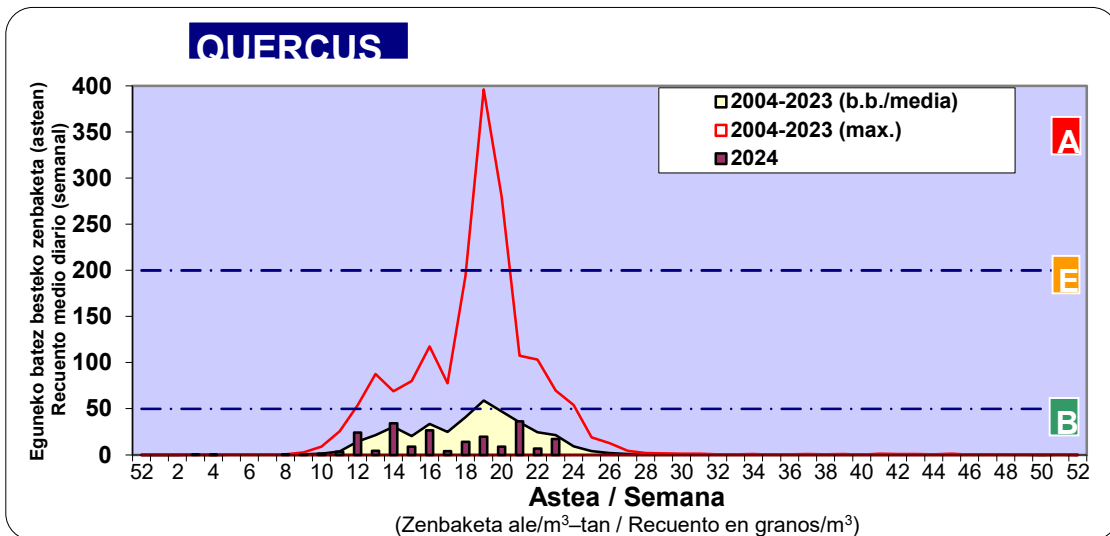

Estazioa / Estación

Vitoria - Gasteiz

- Altua/Alto
- Ertaina/Medio
- Baxua/Bajo