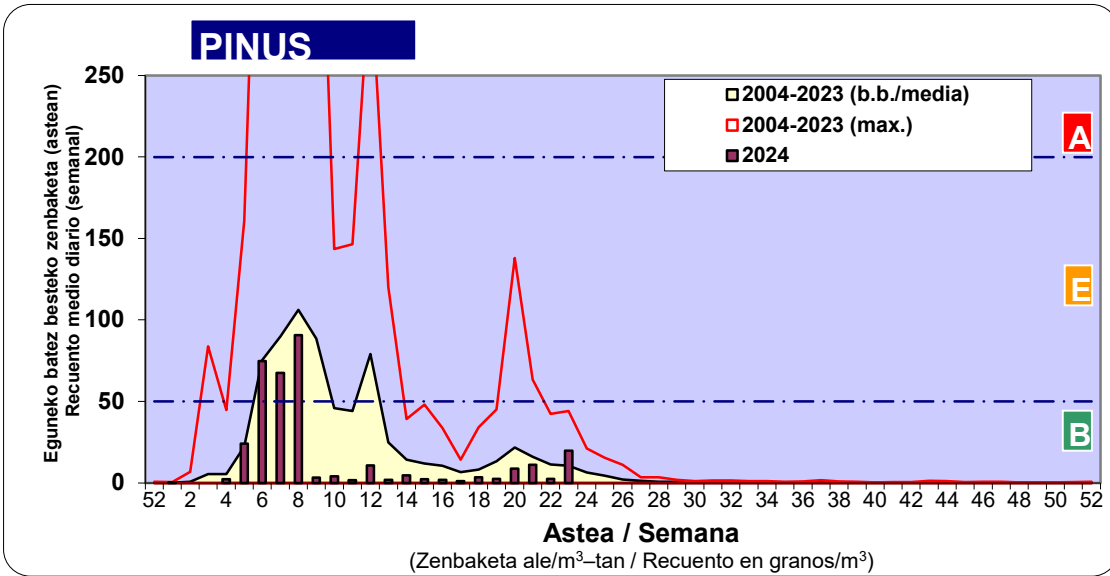

Estazioa / Estación

Vitoria - Gasteiz

- Altua/Alto
- Ertaina/Medio
- Baxua/Bajo