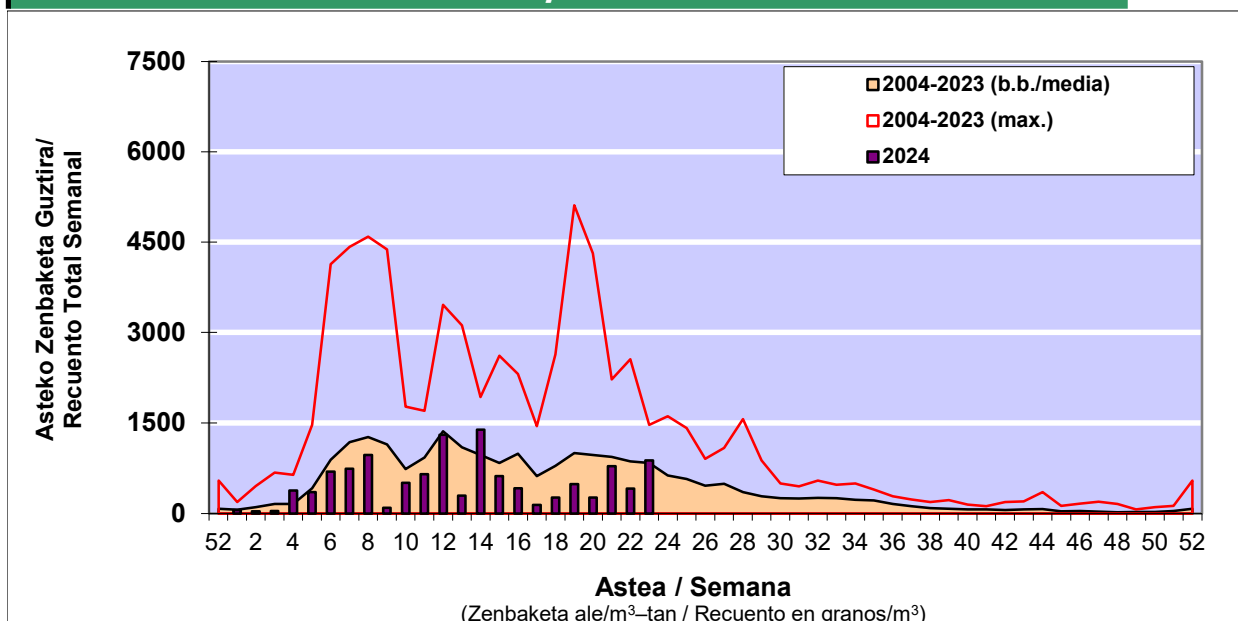

POLEN ZENBAKETA / RECuento DE POLEN

Osasun Sailaren Sarea / Red del Departamento de Salud

1. GAUR EGUNGO EGOERA / SITUACIÓN ACTUAL

		Astea/Semana	23
Estazioa / Estación	Bilbo- Bilbao	03/06-09/06	2024

Polen mota interesgarriak / Tipos polínicos de interés	Zuhaitza-Landarea / Árbol- Planta	Egoera / Situación*	Hurrengo asterako joera / Tendencia próxima semana
Castanea	Gaztainondoa/Castaño	Baxua / Bajo	▲
E. Alternaria	Alternariaren esporak / Esporas de Alternaria	Baxua / Bajo	▲
Gramineae	Graminea/Gramínea	Ertaina / Medio	=
Pinus	Pinua/Pino	Baxua / Bajo	▼
Plantago	Plataina/Llantén	Baxua / Bajo	=
Quercus	Haritza-Artea/Roble-Encina	Baxua / Bajo	▼
Urticaceas	Asuna-Horma-belarra/Ortiga- Parietaria	Altua / Alto	▼

*Ebaluaketa irizpideak, "Red Española de Aerobiología"-ren arabera /

2. ASTEKO ZENBAKETA GUZTIRA / RECuento TOTAL SEMANAL

Estazioa / Estación	Bilbo- Bilbao

Asteko Zenbaketa Orokorra / Recuento Total Semanal