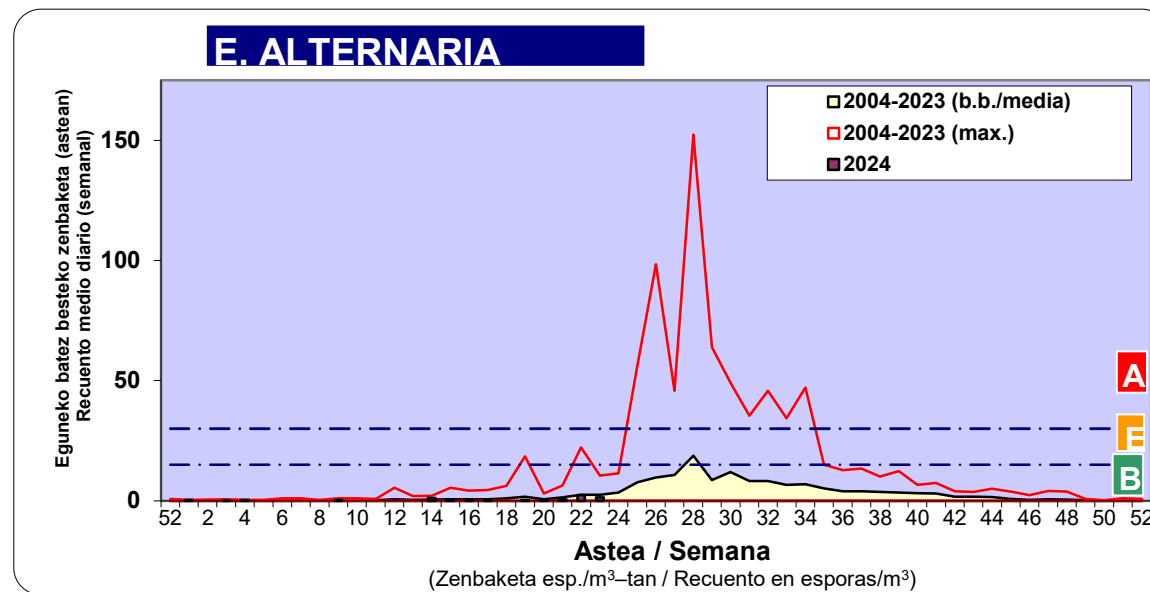

Asteko Zenbaketa Orokorra / Recuento Total Semanal

3. ASTEKO ZENBAKETA / RECUESTO SEMANAL

2024

Estazioa / Estación	Bilbo- Bilbao							Astea/Semana	23
	Al / L	As / M	Az / X	Og / J	Or / V	Lr / S	Ig / D	b.b. / media	
Mota / Tipo	3/06/24	4/06/24	5/06/24	6/06/24	7/06/24	8/06/24	9/06/24		
Acer				2				0	
Foeniculum								0	
Artemisia			1					0	
Centaurea								0	
Achillea								0	
Taraxacum			1	2				0	
Alnus								0	
Betula								0	
Corylus								0	
Brassica		1	1	1			1	1	
Sambucus								0	
Chenop./Ama				4	1	3	1	1	
Cupres./Taxa	1	3	1	4	4		1	2	
Carex								0	
Ericaceae			6	8	2			2	
Mercurialis								0	
Robinia	1	1			7			1	
Castanea							1	0	
Fagus								0	
Quercus	5	14	17	41	37	7		17	
Aesculus						1		0	
Juglans								0	
Laurus								0	
Lilium								0	
Magnolia								0	
Acacia								0	
Eucalyptus								0	
Fraxinus								0	
Ligustrum								0	
Olea				5	7	1		2	
Pinus	4	4	22	52	51	2	2	20	
Cedrus								0	
Plantago	4	2	5	14	7	1	1	5	
Platanus								0	
Gramineae	14	32	26	68	32	9	10	27	
Rosacea								0	
Rumex		1		8	5			2	
Rhamnus								0	
Populus		1	1					0	
Salix								0	
Tamarix								0	
Tilia		1	1	1		1	2	1	
Celtis								0	
Ulmus								0	
Urticaceae	16	34	15	53	51	70	23	37	
Besterik/Otros	1	1		14	8	10	1	5	
Esp. Alternaria					7	2		1	
Guztira /Total	46	95	97	277	212	105	43	875	

Zenbaketa ale/m3 – tan /
Recuento en granos/m3

■ Altua/Alto
■ Ertaina/Medio
■ Baxua/Bajo

Or. /pag. 2/5

4. POLEN MOTA INTERESGARRIAK / TIPOS POLÍNICOS DE INTERÉS

Estazioa / Estación **Bilbo- Bilbao**

- Altua/Alto
- Ertaina/Medio
- Baxua/Bajo