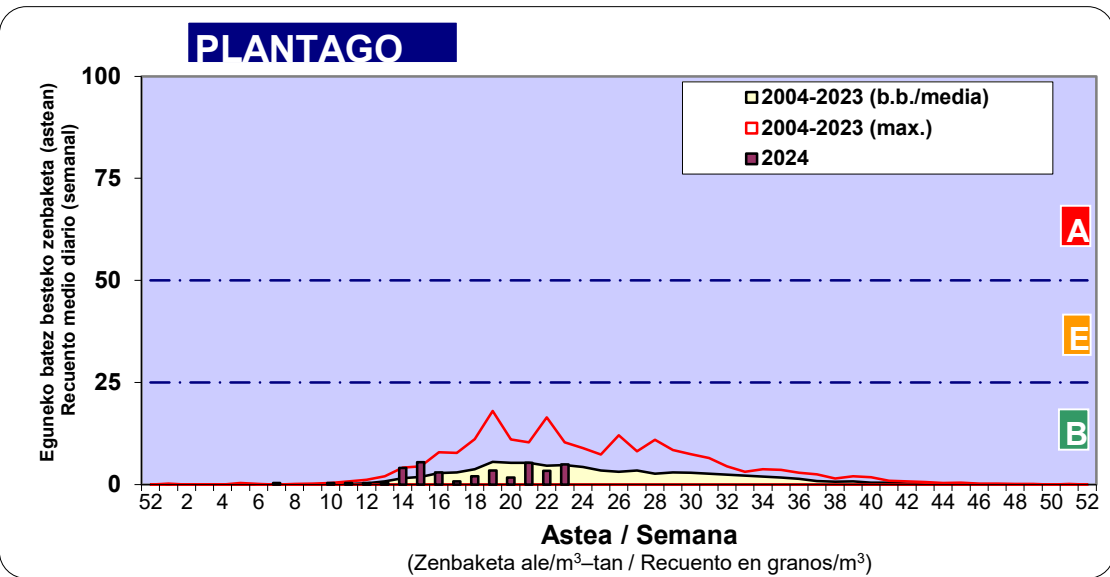

Estazioa / Estación

Vitoria - Gasteiz

- Altua/Alto
- Ertaina/Medio
- Baxua/Bajo