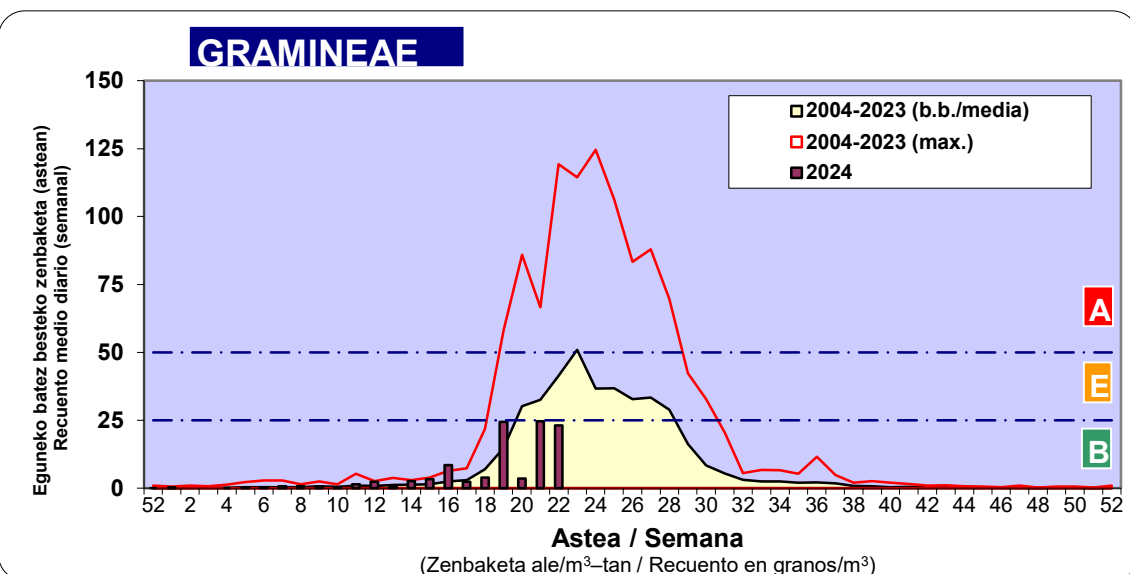

	Al / L	As / M	Az / X	Og / J	Or / V	Lr / S	Ig / D	b.b. / media
Mota / Tipo	27/05/24	28/05/24	29/05/24	30/05/24	31/05/24	1/06/24	2/06/24	
Acer								0
Foeniculum								0
Artemisia								0
Centaurea								0
Achillea				1				0
Taraxacum								0
Alnus								0
Betula		1		1				0
Corylus								0
Brassica		1						0
Sambucus						1	1	0
Chenop./Ama	1		1					0
Cupres./Taxa		2	11	7	1	3	5	4
Carex				1				0
Ericaceae		3	4					1
Mercurialis						1		0
Robinia								0
Castanea								0
Fagus				1				0
Quercus	15	90	79	97	19	20	13	48
Aesculus	1			1		1		0
Juglans							1	0
Laurus								0
Lilium								0
Magnolia								0
Acacia								0
Eucalyptus								0
Fraxinus				1				0
Ligustrum								0
Olea			1					0
Pinus	3	21	18	6	5	6	1	9
Cedrus								0
Plantago	1	6	16	7	3	3	3	6
Platanus					1			0
Gramineae	5	38	43	13	14	21	28	23
Rosacea								0
Rumex		3	3	1		3	1	2
Rhamnus								0
Populus								0
Salix								0
Tamarix								0
Tilia								0
Celtis								0
Ulmus								0
Urticaceae	3	23	14	8	9	9	15	12
Besterik/Otros		4	9	4	3		3	3
Esp. Alternaria	1	5	4	3	2	1	4	3
<b>Guztira /Total</b>	<b>29</b>	<b>192</b>	<b>199</b>	<b>149</b>	<b>55</b>	<b>68</b>	<b>71</b>	<b>763</b>

Zenbaketa ale/m3 – tan /  
Recuento en granos/m3

■ Altua/Alto  
■ Ertaina/Medio  
■ Baxua/Bajo

4. POLEN MOTA INTERESGARRIAK / TIPOS POLÍNICOS DE INTERÉS

Estazioa / Estación **Vitoria - Gasteiz**

- Altua/Alto
- Ertaina/Medio
- Baxua/Bajo

**Estazioa / Estación** **Vitoria - Gasteiz**

- Altua/Alto
- Ertaina/Medio
- Baxua/Bajo

Estazioa / Estación

Vitoria - Gasteiz

- Altua/Alto
- Ertaina/Medio
- Baxua/Bajo

**QUERCUS**

**URTICA / PARIETARIA**