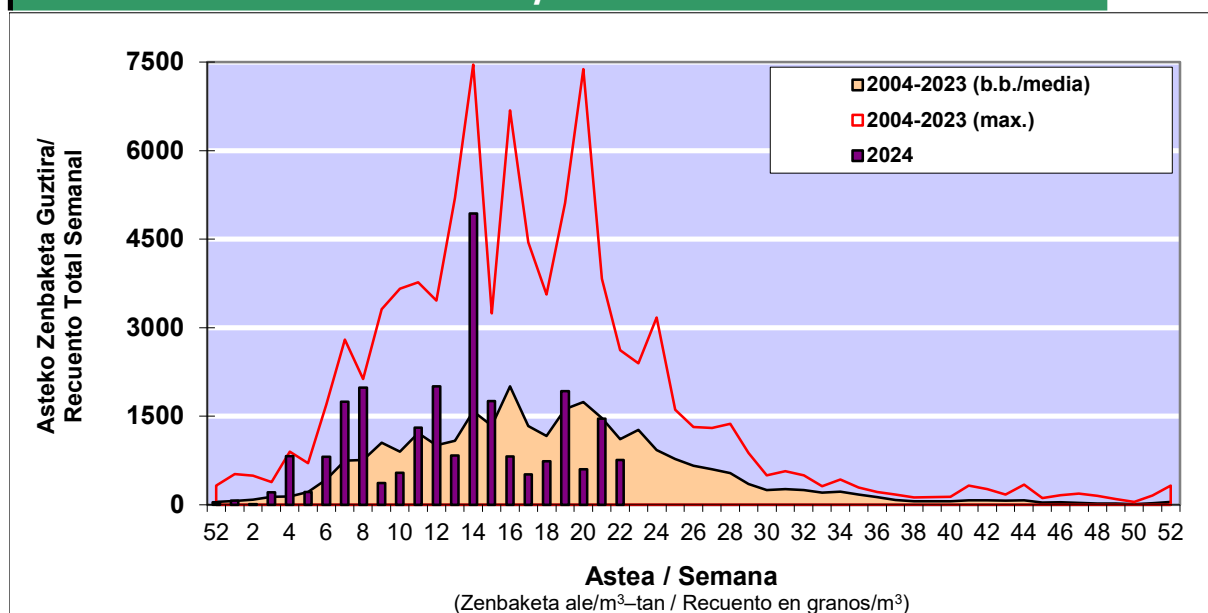

POLEN ZENBAKETA / RECUENTO DE POLEN

Osasun Sailaren Sarea / Red del Departamento de Salud

1. GAUR EGUNGO EGOERA / SITUACIÓN ACTUAL

		Astea/Semana	22
Estazioa / Estación	Vitoria - Gasteiz	27/05-02/06	2024

Polen mota interesgarriak / Tipos polínicos de interés	Zuhaitza-Landarea / Árbol- Planta	Egoera / Situación*	Hurrengo asterako joera / Tendencia próxima semana
Cupresaceas /Taxaceas	Altzifrea-Hagina/Ciprés-Tejo	Baxua / Bajo	▼
E. Alternaria	Alternariaren esporak / Esporas de Alternaria	Baxua / Bajo	▲
Gramineae	Graminea/Gramínea	Baxua / Bajo	▲
Olea	Olibondoa/Olivo	Baxua / Bajo	▼
Pinus	Pinua/Pino	Baxua / Bajo	=
Plantago	Plataina/Llantén	Baxua / Bajo	=
Quercus	Haritza-Artea/Roble-Encina	Baxua / Bajo	▼
Urticaceas	Asuna-Horma-belarra/Ortiga-Pa	Baxua / Bajo	▲

*Ebaluaketa irizpideak, "Red Española de Aerobiología"-ren arabera /

2. ASTEKO ZENBAKETA GUZTIRA / RECUENTO TOTAL SEMANAL

Estazioa / Estación	Vitoria - Gasteiz

Asteko Zenbaketa Orokorra / Recuento Total Semanal