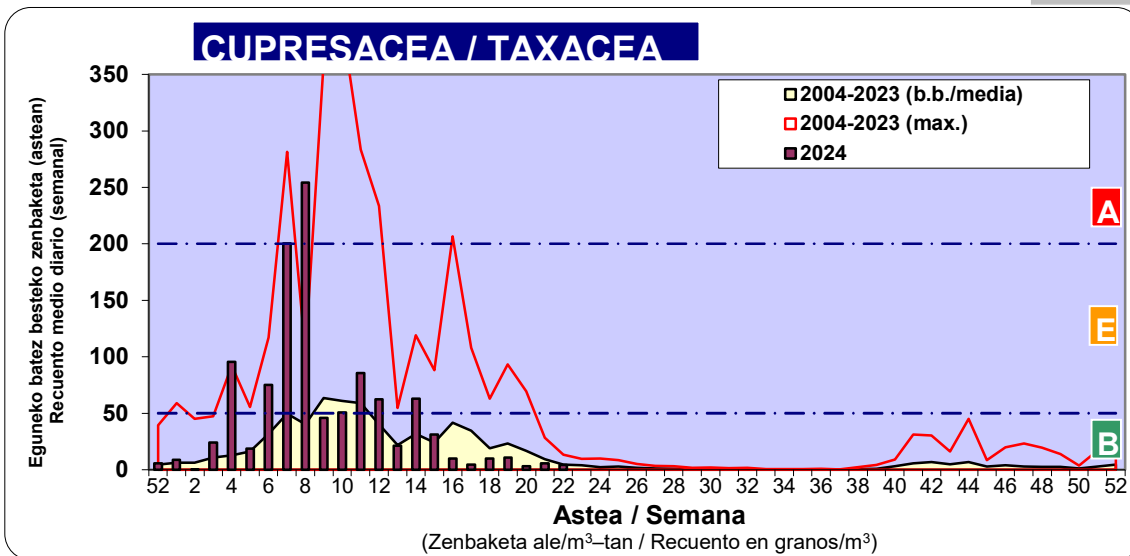

	Al / L	As / M	Az / X	Og / J	Or / V	Lr / S	Ig / D	b.b. / media
Mota / Tipo	27/05/24	28/05/24	29/05/24	30/05/24	31/05/24	1/06/24	2/06/24	
Acer								0
Foeniculum								0
Artemisia								0
Centaurea								0
Achillea				1				0
Taraxacum								0
Alnus								0
Betula		1		1				0
Corylus								0
Brassica		1						0
Sambucus						1	1	0
Chenop./Ama	1		1					0
Cupres./Taxa		2	11	7	1	3	5	4
Carex				1				0
Ericaceae		3	4					1
Mercurialis						1		0
Robinia								0
Castanea								0
Fagus				1				0
Quercus	15	90	79	97	19	20	13	48
Aesculus	1			1		1		0
Juglans							1	0
Laurus								0
Lilium								0
Magnolia								0
Acacia								0
Eucalyptus								0
Fraxinus				1				0
Ligustrum								0
Olea			1					0
Pinus	3	21	18	6	5	6	1	9
Cedrus								0
Plantago	1	6	16	7	3	3	3	6
Platanus					1			0
Gramineae	5	38	43	13	14	21	28	23
Rosacea								0
Rumex		3	3	1		3	1	2
Rhamnus								0
Populus								0
Salix								0
Tamarix								0
Tilia								0
Celtis								0
Ulmus								0
Urticaceae	3	23	14	8	9	9	15	12
Besterik/Otros		4	9	4	3		3	3
Esp. Alternaria	1	5	4	3	2	1	4	3
<b>Guztira /Total</b>	<b>29</b>	<b>192</b>	<b>199</b>	<b>149</b>	<b>55</b>	<b>68</b>	<b>71</b>	<b>763</b>

Zenbaketa ale/m3 – tan /  
Recuento en granos/m3

■ Altua/Alto  
■ Ertaina/Medio  
■ Baxua/Bajo

4. POLEN MOTA INTERESGARRIAK / TIPOS POLÍNICOS DE INTERÉS

Estazioa / Estación **Vitoria - Gasteiz**

- Altua/Alto
- Ertaina/Medio
- Baxua/Bajo