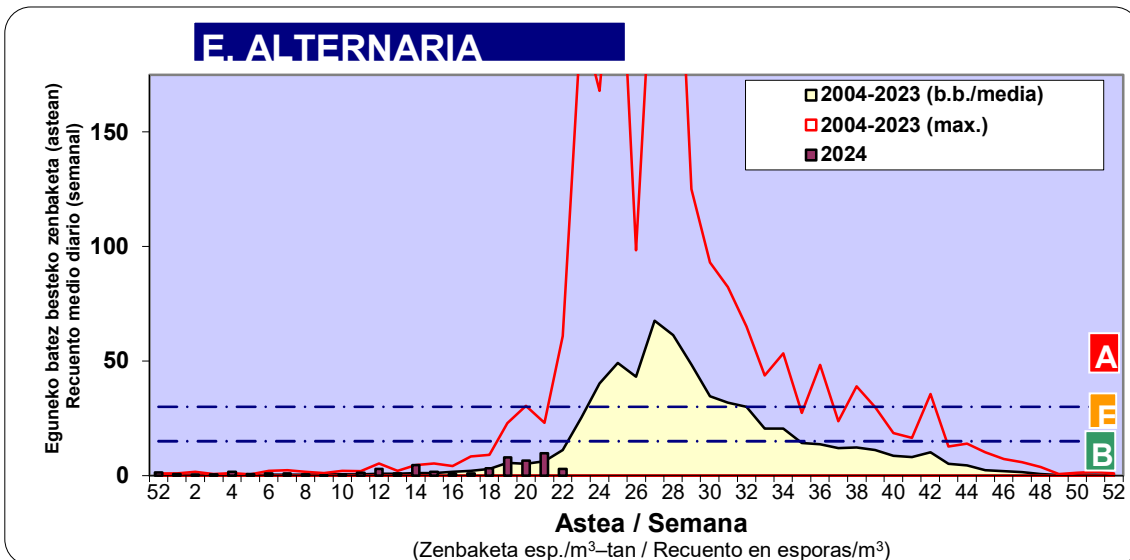

	Al / L	As / M	Az / X	Og / J	Or / V	Lr / S	Ig / D	b.b. / media
Mota / Tipo	27/05/24	28/05/24	29/05/24	30/05/24	31/05/24	1/06/24	2/06/24	
Acer								0
Foeniculum								0
Artemisia								0
Centaurea								0
Achillea				1				0
Taraxacum								0
Alnus								0
Betula		1		1				0
Corylus								0
Brassica		1						0
Sambucus						1	1	0
Chenop./Ama	1		1					0
Cupres./Taxa		2	11	7	1	3	5	4
Carex				1				0
Ericaceae		3	4					1
Mercurialis						1		0
Robinia								0
Castanea								0
Fagus				1				0
Quercus	15	90	79	97	19	20	13	48
Aesculus	1			1		1		0
Juglans							1	0
Laurus								0
Lilium								0
Magnolia								0
Acacia								0
Eucalyptus								0
Fraxinus				1				0
Ligustrum								0
Olea			1					0
Pinus	3	21	18	6	5	6	1	9
Cedrus								0
Plantago	1	6	16	7	3	3	3	6
Platanus					1			0
Gramineae	5	38	43	13	14	21	28	23
Rosacea								0
Rumex		3	3	1		3	1	2
Rhamnus								0
Populus								0
Salix								0
Tamarix								0
Tilia								0
Celtis								0
Ulmus								0
Urticaceae	3	23	14	8	9	9	15	12
Besterik/Otros		4	9	4	3		3	3
Esp. Alternaria	1	5	4	3	2	1	4	3
<b>Guztira /Total</b>	<b>29</b>	<b>192</b>	<b>199</b>	<b>149</b>	<b>55</b>	<b>68</b>	<b>71</b>	<b>763</b>

Zenbaketa ale/m3 – tan /  
Recuento en granos/m3

■ Altua/Alto  
■ Ertaina/Medio  
■ Baxua/Bajo

4. POLEN MOTA INTERESGARRIAK / TIPOS POLÍNICOS DE INTERÉS

Estazioa / Estación **Vitoria - Gasteiz**

- Altua/Alto
- Ertaina/Medio
- Baxua/Bajo