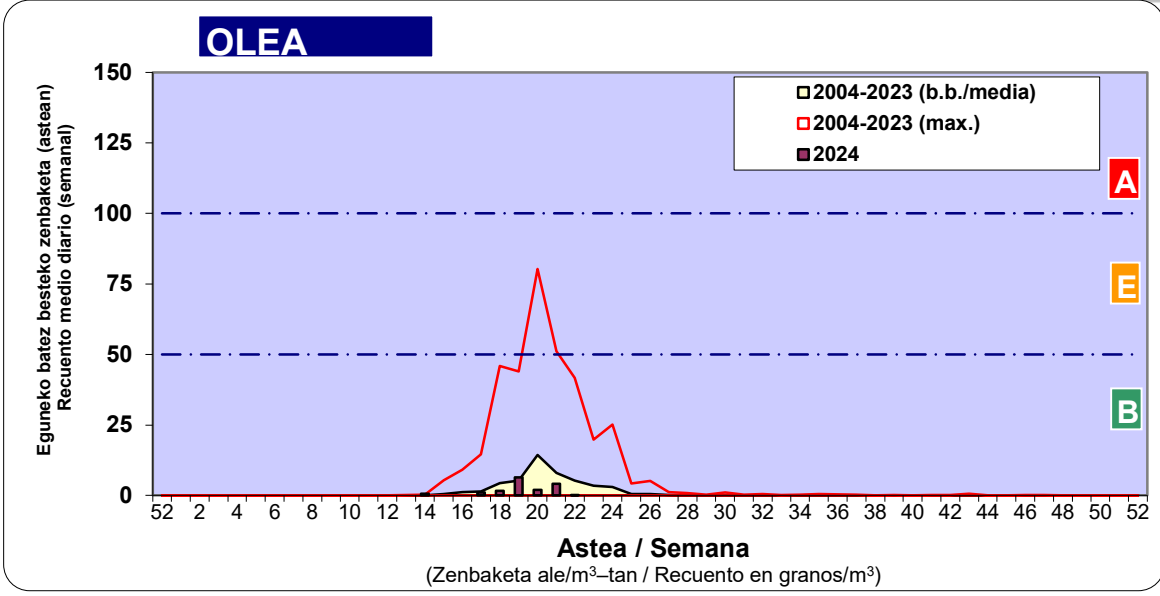

Estazioa / Estación **Vitoria - Gasteiz**

- Altua/Alto
- Ertaina/Medio
- Baxua/Bajo