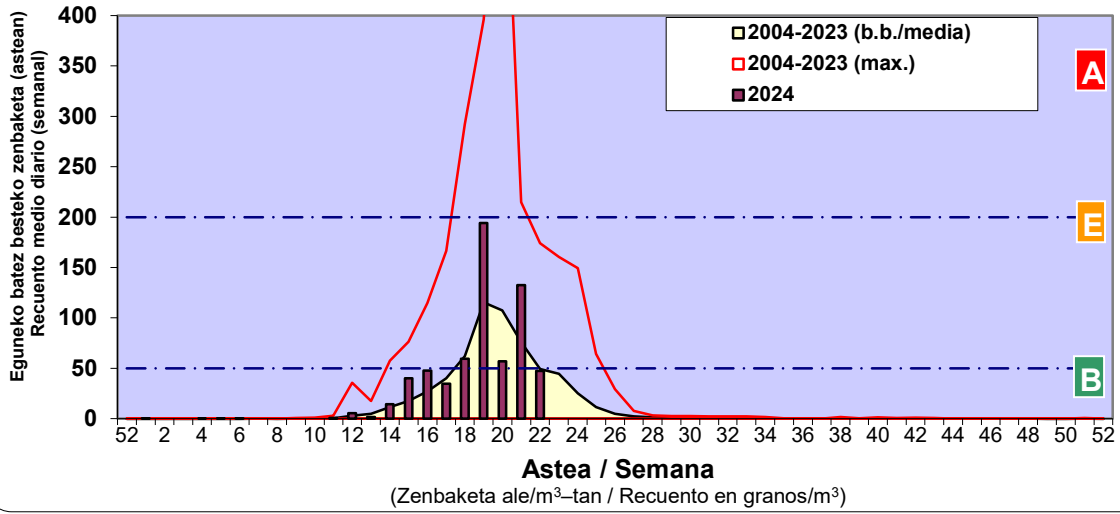

Zenbaketa ale/m3 – tan /  
Recuento en granos/m3

■ Altua/Alto  
■ Ertaina/Medio  
■ Baxua/Bajo

4. POLEN MOTA INTERESGARRIAK / TIPOS POLÍNICOS DE INTERÉS

Estazioa / Estación **Vitoria - Gasteiz**

- Altua/Alto
- Ertaina/Medio
- Baxua/Bajo

**Estazioa / Estación** **Vitoria - Gasteiz**

- Altua/Alto
- Ertaina/Medio
- Baxua/Bajo

Estazioa / Estación

Vitoria - Gasteiz

- Altua/Alto
- Ertaina/Medio
- Baxua/Bajo

**QUERCUS**

**URTICA / PARIETARIA**