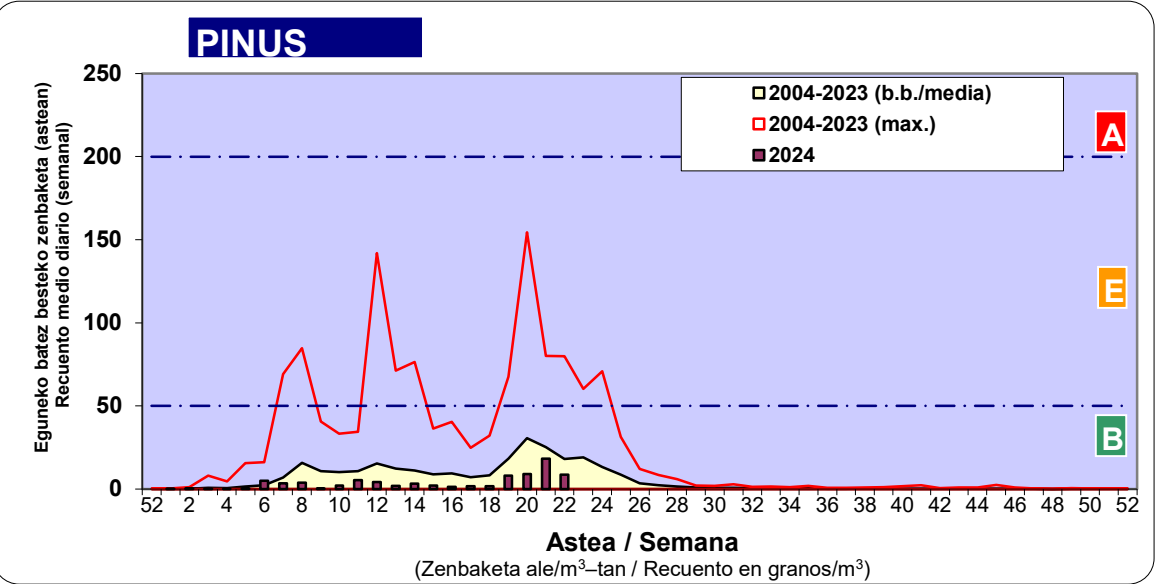

Estazioa / Estación **Vitoria - Gasteiz**

- Altua/Alto
- Ertaina/Medio
- Baxua/Bajo