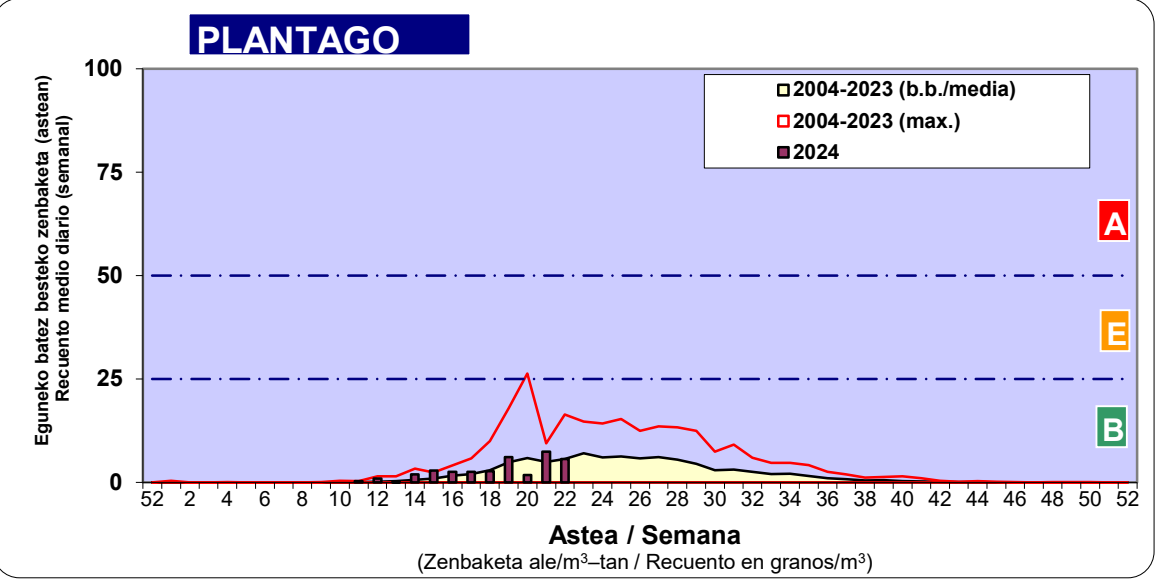

Estazioa / Estación **Vitoria - Gasteiz**

- Altua/Alto
- Ertaina/Medio
- Baxua/Bajo