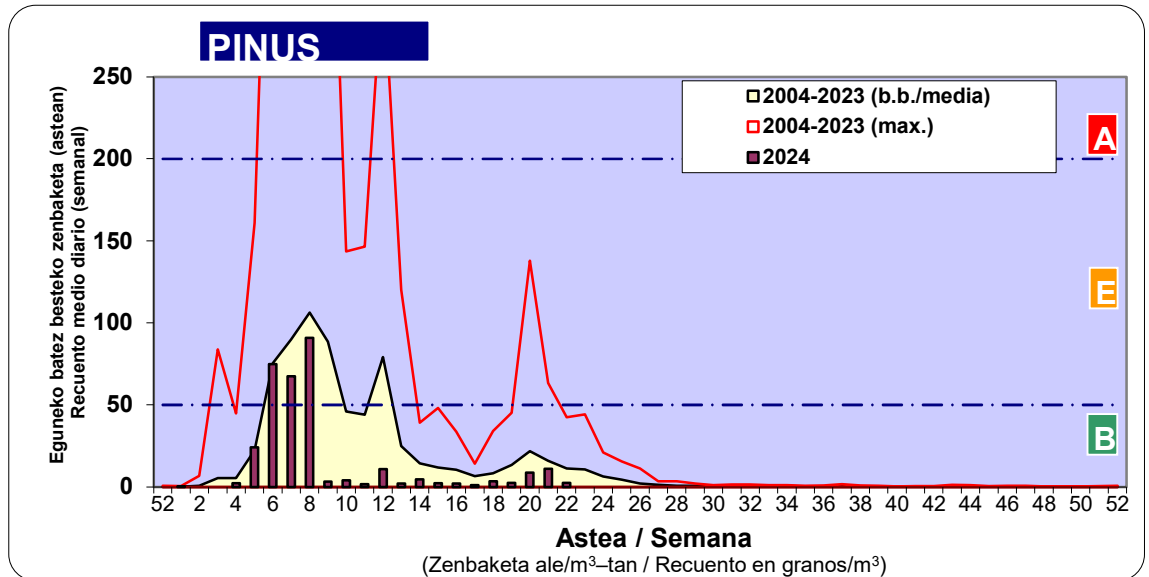

*Ebaluaketa irizpideak, "Red Española de Aerobiología"-ren arabera /

2. ASTEKO ZENBAKETA GUZTIRA / RECUENTO TOTAL SEMANAL

Estazioa / Estación	Bilbo- Bilbao
----------------------------	----------------------

Asteko Zenbaketa Orokorra / Recuento Total Semanal

3. ASTEKO ZENBAKETA / RECUESTO SEMANAL

2024

Estazioa / Estación	Bilbo- Bilbao							Astea/Semana	22
Mota / Tipo	Al / L 27/05/24	As / M 28/05/24	Az / X 29/05/24	Og / J 30/05/24	Or / V 31/05/24	Lr / S 1/06/24	Ig / D 2/06/24	b.b. / media	
Acer				1				0	
Foeniculum								0	
Artemisia								0	
Centaurea								0	
Achillea								0	
Taraxacum		1						0	
Alnus								0	
Betula								0	
Corylus								0	
Brassica		2						0	
Sambucus				1				0	
Chenop./Ama						2		0	
Cupres./Taxa		1	1		2	2	3	1	
Carex								0	
Ericaceae	2		1	1	1			1	
Mercurialis								0	
Robinia			1					0	
Castanea					1		1	0	
Fagus								0	
Quercus	17	12	5	1	2	7	3	7	
Aesculus								0	
Juglans	1				1			0	
Laurus								0	
Lilium								0	
Magnolia								0	
Acacia								0	
Eucalyptus						1		0	
Fraxinus								0	
Ligustrum								0	
Olea							4	1	
Pinus	3	2	2	3	1	1	4	2	
Cedrus						1		0	
Plantago	1	1	2	6	1	6	6	3	
Platanus								0	
Gramineae	6	15	21	1	17	35	23	17	
Rosacea								0	
Rumex		1			1	2	1	1	
Rhamnus								0	
Populus								0	
Salix								0	
Tamarix								0	
Tilia								0	
Celtis								0	
Ulmus								0	
Urticaceae	4	7	3	14	25	29	61	20	
Besterik/Otros				4	4	14	7	4	
Esp. Alternaria					2	4	10	2	
Guztira /Total	34	42	36	32	56	100	113	413	

Zenbaketa ale/m3 – tan /
Recuento en granos/m3

■ Altua/Alto
■ Ertaina/Medio
■ Baxua/Bajo

Or. /pag. 2/4

4. POLEN MOTA INTERESGARRIAK / TIPOS POLÍNICOS DE INTERÉS

Estazioa / Estación **Bilbo- Bilbao**

- Altua/Alto
- Ertaina/Medio
- Baxua/Bajo