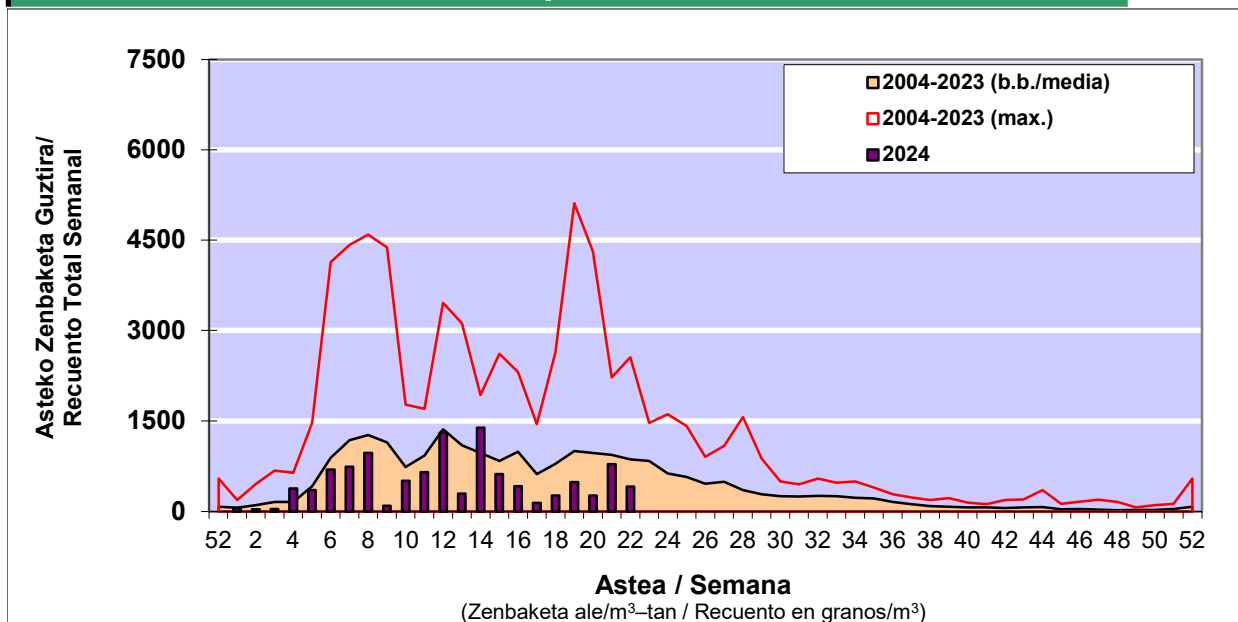

POLEN ZENBAKETA / RECUENTO DE POLEN

Osasun Sailaren Sarea / Red del Departamento de Salud

1. GAUR EGUNGO EGOERA / SITUACIÓN ACTUAL

		Astea/Semana	22
Estazioa / Estación	Bilbo- Bilbao	27/05-02/06	2024

Polen mota interesgarriak / Tipos polínicos de interés	Zuhaitza-Landarea / Árbol-Planta	Egoera / Situación*	Hurrengo asterako joera / Tendencia próxima semana
E. Alternaria	Alternariaren esporak / Esporas de Alternaria	Baxua / Bajo	=
Gramineae	Graminea/Gramínea	Baxua / Bajo	▼
Pinus	Pinua/Pino	Baxua / Bajo	▼
Plantago	Plataina/Llantén	Baxua / Bajo	=
Quercus	Haritza-Artea/Roble-Encina	Baxua / Bajo	▼
Urticaceas	Asuna-Horma-belarra/Ortiga-Parietaria	Ertaina / Medio	=

*Ebaluaketa irizpideak, "Red Española de Aerobiología"-ren arabera /

2. ASTEKO ZENBAKETA GUZTIRA / RECUENTO TOTAL SEMANAL

Estazioa / Estación	Bilbo- Bilbao

Asteko Zenbaketa Orokorra / Recuento Total Semanal