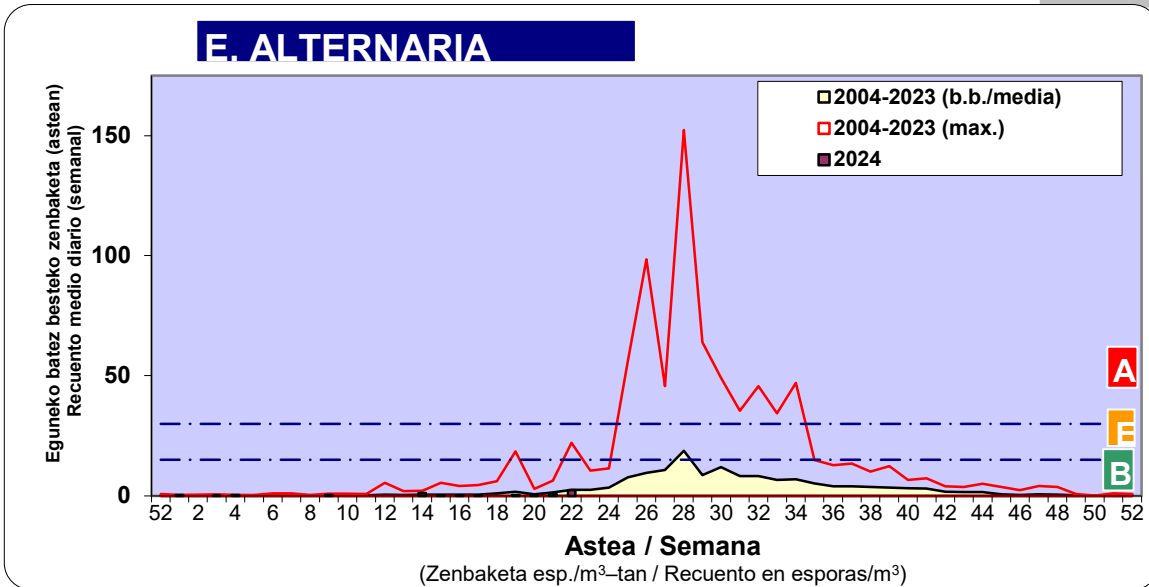

Asteko Zenbaketa Orokorra / Recuento Total Semanal

3. ASTEKO ZENBAKETA / RECUESTO SEMANAL

2024

Estazioa / Estación	Bilbo- Bilbao							Astea/Semana	22
Mota / Tipo	Al / L 27/05/24	As / M 28/05/24	Az / X 29/05/24	Og / J 30/05/24	Or / V 31/05/24	Lr / S 1/06/24	Ig / D 2/06/24	b.b. / media	
Acer				1				0	
Foeniculum								0	
Artemisia								0	
Centaurea								0	
Achillea								0	
Taraxacum		1						0	
Alnus								0	
Betula								0	
Corylus								0	
Brassica		2						0	
Sambucus				1				0	
Chenop./Ama						2		0	
Cupres./Taxa		1	1		2	2	3	1	
Carex								0	
Ericaceae	2		1	1	1			1	
Mercurialis								0	
Robinia			1					0	
Castanea					1		1	0	
Fagus								0	
Quercus	17	12	5	1	2	7	3	7	
Aesculus								0	
Juglans	1				1			0	
Laurus								0	
Lilium								0	
Magnolia								0	
Acacia								0	
Eucalyptus						1		0	
Fraxinus								0	
Ligustrum								0	
Olea							4	1	
Pinus	3	2	2	3	1	1	4	2	
Cedrus						1		0	
Plantago	1	1	2	6	1	6	6	3	
Platanus								0	
Gramineae	6	15	21	1	17	35	23	17	
Rosacea								0	
Rumex		1			1	2	1	1	
Rhamnus								0	
Populus								0	
Salix								0	
Tamarix								0	
Tilia								0	
Celtis								0	
Ulmus								0	
Urticaceae	4	7	3	14	25	29	61	20	
Besterik/Otros				4	4	14	7	4	
Esp. Alternaria					2	4	10	2	
Guztira /Total	34	42	36	32	56	100	113	413	

Zenbaketa ale/m3 – tan /
Recuento en granos/m3

■ Altua/Alto
■ Ertaina/Medio
■ Baxua/Bajo

Or. /pag. 2/4

4. POLEN MOTA INTERESGARRIAK / TIPOS POLÍNICOS DE INTERÉS

Estazioa / Estación **Bilbo- Bilbao**

- Altua/Alto
- Ertaina/Medio
- Baxua/Bajo