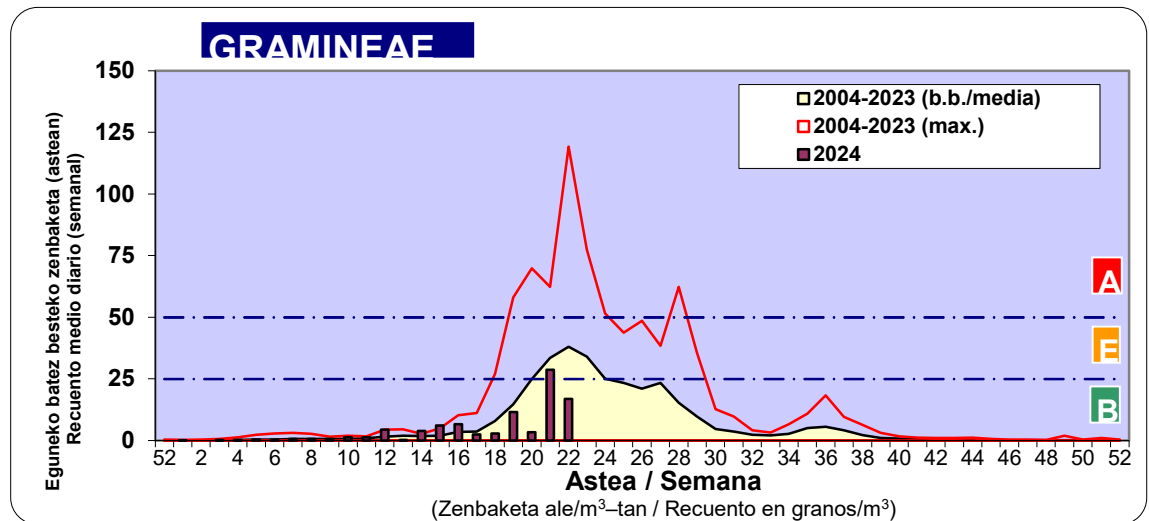

*Ebaluaketa irizpideak, "Red Española de Aerobiología"-ren arabera /

2. ASTEKO ZENBAKETA GUZTIRA / RECUENTO TOTAL SEMANAL

Estazioa / Estación	Bilbo- Bilbao
----------------------------	----------------------

Asteko Zenbaketa Orokorra / Recuento Total Semanal

3. ASTEKO ZENBAKETA / RECUESTO SEMANAL

2024

Estazioa / Estación	Bilbo- Bilbao							Astea/Semana	22
Mota / Tipo	Al / L 27/05/24	As / M 28/05/24	Az / X 29/05/24	Og / J 30/05/24	Or / V 31/05/24	Lr / S 1/06/24	Ig / D 2/06/24	b.b. / media	
Acer				1				0	
Foeniculum								0	
Artemisia								0	
Centaurea								0	
Achillea								0	
Taraxacum		1						0	
Alnus								0	
Betula								0	
Corylus								0	
Brassica		2						0	
Sambucus				1				0	
Chenop./Ama						2		0	
Cupres./Taxa		1	1		2	2	3	1	
Carex								0	
Ericaceae	2		1	1	1			1	
Mercurialis								0	
Robinia			1					0	
Castanea					1		1	0	
Fagus								0	
Quercus	17	12	5	1	2	7	3	7	
Aesculus								0	
Juglans	1				1			0	
Laurus								0	
Lilium								0	
Magnolia								0	
Acacia								0	
Eucalyptus						1		0	
Fraxinus								0	
Ligustrum								0	
Olea							4	1	
Pinus	3	2	2	3	1	1	4	2	
Cedrus						1		0	
Plantago	1	1	2	6	1	6	6	3	
Platanus								0	
Gramineae	6	15	21	1	17	35	23	17	
Rosacea								0	
Rumex		1			1	2	1	1	
Rhamnus								0	
Populus								0	
Salix								0	
Tamarix								0	
Tilia								0	
Celtis								0	
Ulmus								0	
Urticaceae	4	7	3	14	25	29	61	20	
Besterik/Otros				4	4	14	7	4	
Esp. Alternaria					2	4	10	2	
Guztira /Total	34	42	36	32	56	100	113	413	

Zenbaketa ale/m3 – tan /
Recuento en granos/m3

■ Altua/Alto
■ Ertaina/Medio
■ Baxua/Bajo

Or. /pag. 2/4

4. POLEN MOTA INTERESGARRIAK / TIPOS POLÍNICOS DE INTERÉS

Estazioa / Estación **Bilbo- Bilbao**

- Altua/Alto
- Ertaina/Medio
- Baxua/Bajo