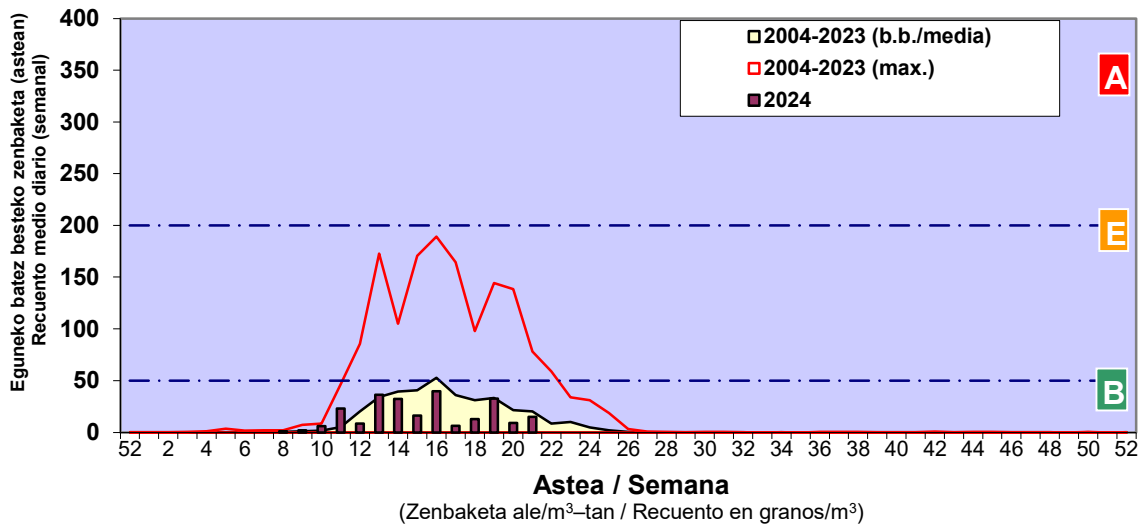

Zenbaketa ale/m3 – tan /
Recuento en granos/m3

■ Altua/Alto
■ Ertaina/Medio
■ Baxua/Bajo

4. POLEN MOTA INTERESGARRIAK / TIPOS POLÍNICOS DE INTERÉS

Estazioa / Estación **Donostia- San Sebastián**

- Altua/Alto
- Ertaina/Medio
- Baxua/Bajo

E. ALTERNARIA

GRAMINEAE

PINUS

Estazioa / Estación

Vitoria - Gasteiz

- Altua/Alto
- Ertaina/Medio
- Baxua/Bajo

PLANTAGO

QUERCUS

URTICA / PARIETARIA