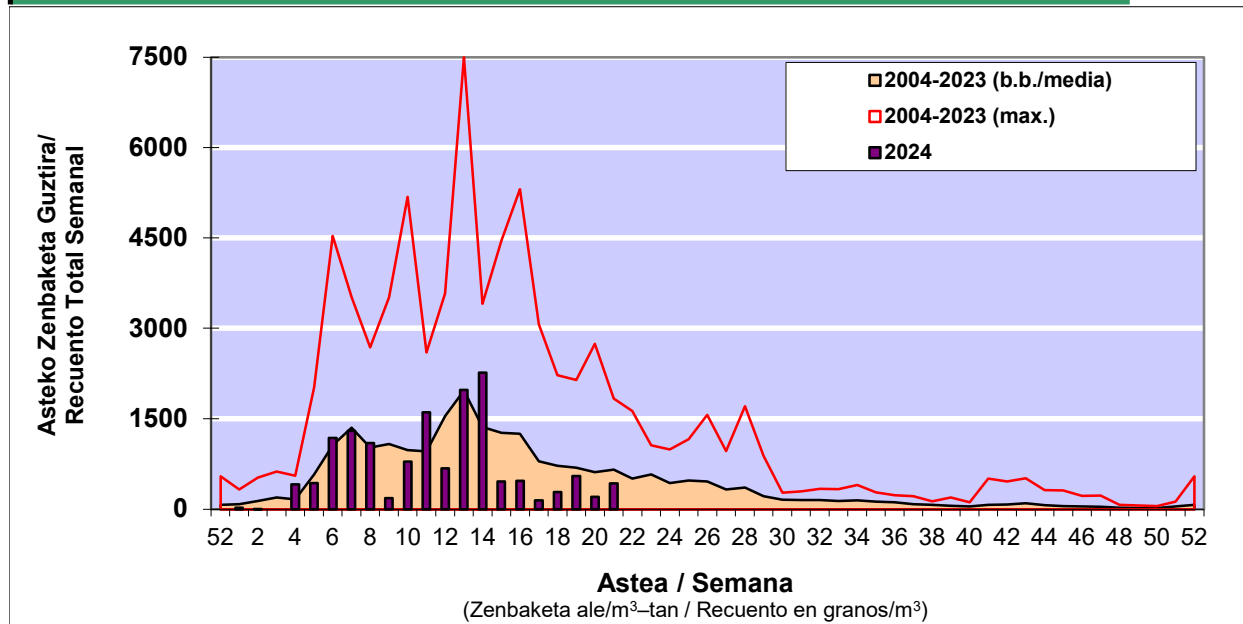

POLEN ZENBAKETA / RECuento DE POLEN

Osasun Sailaren Sarea / Red del Departamento de Salud

1. GAUR EGUNGO EGOERA / SITUACIÓN ACTUAL

		Astea/Semana	21
Estazioa / Estación	Donostia- San Sebastián	20/05-26/05	2024

Polen mota interesgarriak / Tipos polínicos de interés	Zuhaitza-Landarea / Árbol-Planta	Egoera / Situación*	Hurrengo asterako joera / Tendencia próxima semana
E. Alternaria	Alternariaren esporak / Esporas de Alternaria	Baxua / Bajo	=
Gramineae	Graminea/Gramínea	Baxua / Bajo	=
Pinus	Pinua/Pino	Baxua / Bajo	=
Plantago	Plataina/Llantén	Baxua / Bajo	=
Quercus	Haritza-Artea/Roble-Encina	Baxua / Bajo	▼
Urticaceas	Asuna-Horma-belarra/Ortiga-Parietaria	Baxua / Bajo	=

*Ebaluaketa irizpideak, "Red Española de Aerobiología"-ren arabera /

2. ASTEKO ZENBAKETA GUZTIRA / RECuento TOTAL SEMANAL

Estazioa / Estación	Donostia- San Sebastián

Asteko Zenbaketa Orokorra / Recuento Total Semanal