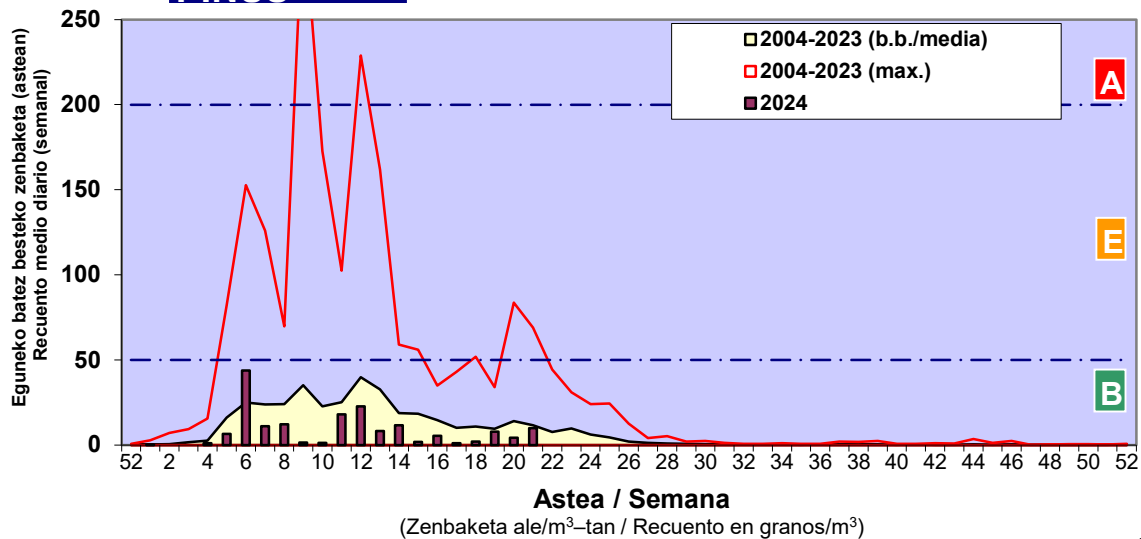

4. POLEN MOTA INTERESGARRIAK / TIPOS POLÍNICOS DE INTERÉS

Estazioa / Estación **Donostia- San Sebastián**

- Altua/Alto
- Ertaina/Medio
- Baxua/Bajo

E. ALTERNARIA

GRAMINEAE

PINUS