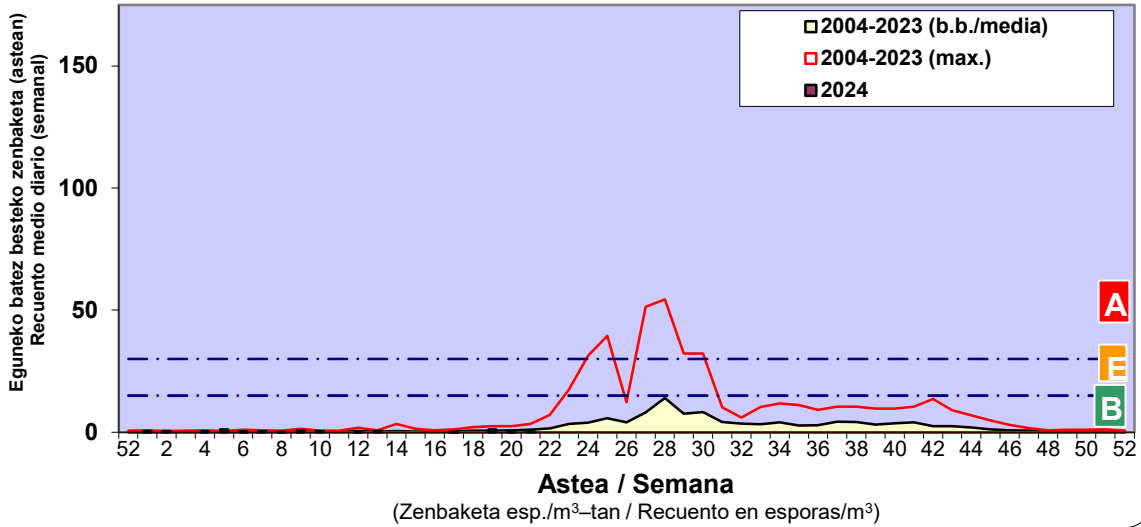

4. POLEN MOTA INTERESGARRIAK / TIPOS POLÍNICOS DE INTERÉS

Estazioa / Estación **Donostia- San Sebastián**

- Altua/Alto
- Ertaina/Medio
- Baxua/Bajo

E. ALTERNARIA