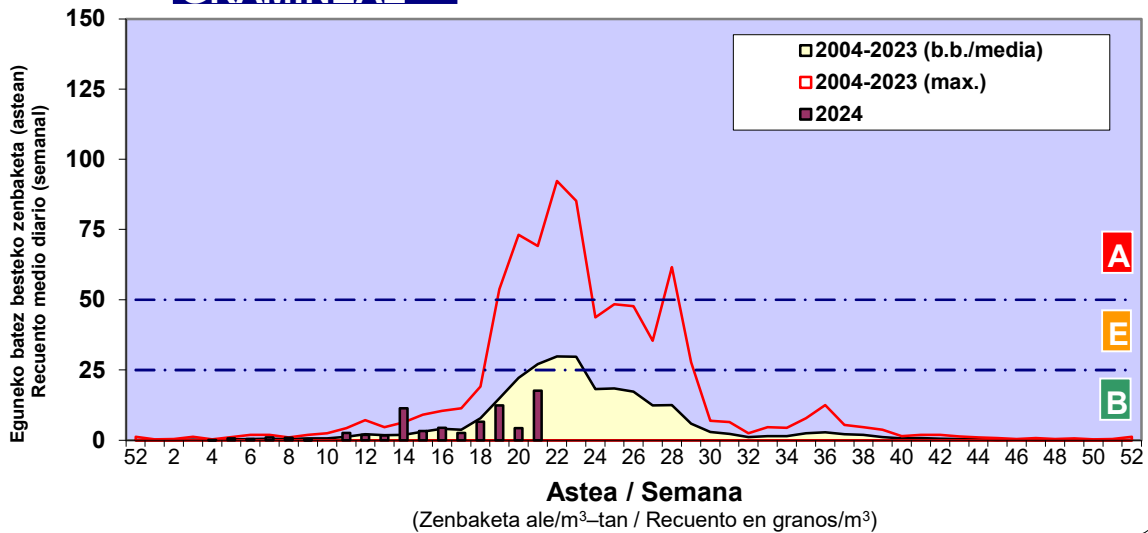

4. POLEN MOTA INTERESGARRIAK / TIPOS POLÍNICOS DE INTERÉS

Estazioa / Estación **Donostia- San Sebastián**

- Altua/Alto
- Ertaina/Medio
- Baxua/Bajo

E. ALTERNARIA

GRAMINEAE

PINUS