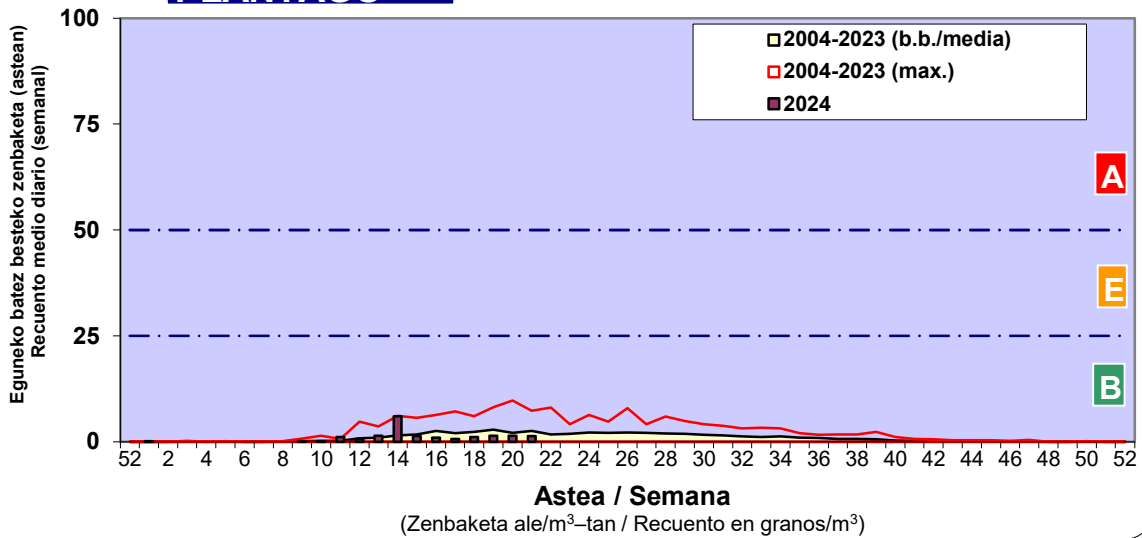

Zenbaketa ale/m3 – tan /
Recuento en granos/m3

■ Altua/Alto
■ Ertaina/Medio
■ Baxua/Bajo

4. POLEN MOTA INTERESGARRIAK / TIPOS POLÍNICOS DE INTERÉS

Estazioa / Estación **Donostia- San Sebastián**

- Altua/Alto
- Ertaina/Medio
- Baxua/Bajo

E. ALTERNARIA

GRAMINEAE

PINUS

Estazioa / Estación

Vitoria - Gasteiz

- Altua/Alto
- Ertaina/Medio
- Baxua/Bajo

PLANTAGO

QUERCUS

URTICA / PARIETARIA