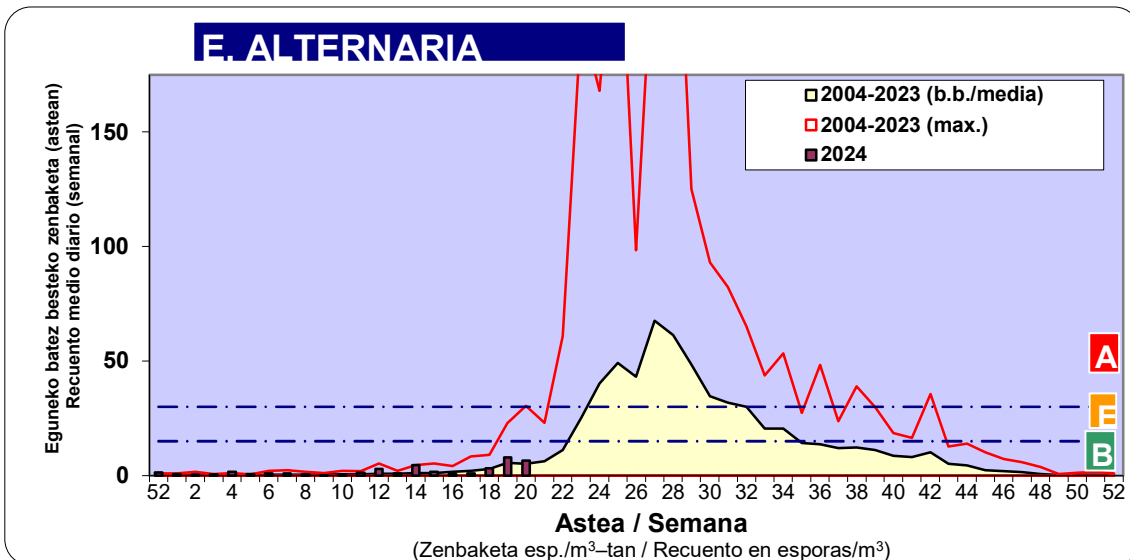

	Al / L	As / M	Az / X	Og / J	Or / V	Lr / S	Ig / D	b.b. / media
Mota / Tipo	13/05/24	14/05/24	15/05/24	16/05/24	17/05/24	18/05/24	19/05/24	
Acer				2				0
Foeniculum								0
Artemisia								0
Centaurea								0
Achillea				1				0
Taraxacum								0
Alnus								0
Betula	1							0
Corylus								0
Brassica	1				1			0
Sambucus	7	1				1		1
Chenop./Ama	3							0
Cupres./Taxa	5	6	3	1	6			3
Carex								0
Ericaceae	12							2
Mercurialis								0
Robinia								0
Castanea	1							0
Fagus					1		1	0
Quercus	216	16	68	59	22	9	7	57
Aesculus			1	1	2			1
Juglans								0
Laurus								0
Lilium								0
Magnolia								0
Acacia								0
Eucalyptus								0
Fraxinus								0
Ligustrum								0
Olea	7		1	5				2
Pinus	22	1	20	9	7	3	1	9
Cedrus								0
Plantago	5	1		3	1	1	1	2
Platanus	1	1	1	1				1
Gramineae	6	2	2	8	1	3	3	4
Rosacea								0
Rumex	3			7		1		2
Rhamnus								0
Populus								0
Salix	1			1				0
Tamarix								0
Tilia								0
Celtis								0
Ulmus								0
Urticaceae	3	1	1	1		1	2	1
Besterik/Otros	3		1		2	1	2	1
Esp. Alternaria	30		1	10	2	1	2	7
Guztira /Total	297	29	98	99	43	20	17	603

Zenbaketa ale/m3 – tan /
Recuento en granos/m3

■ Altua/Alto
■ Ertaina/Medio
■ Baxua/Bajo

4. POLEN MOTA INTERESGARRIAK / TIPOS POLÍNICOS DE INTERÉS

Estazioa / Estación **Vitoria - Gasteiz**

- Altua/Alto
- Ertaina/Medio
- Baxua/Bajo