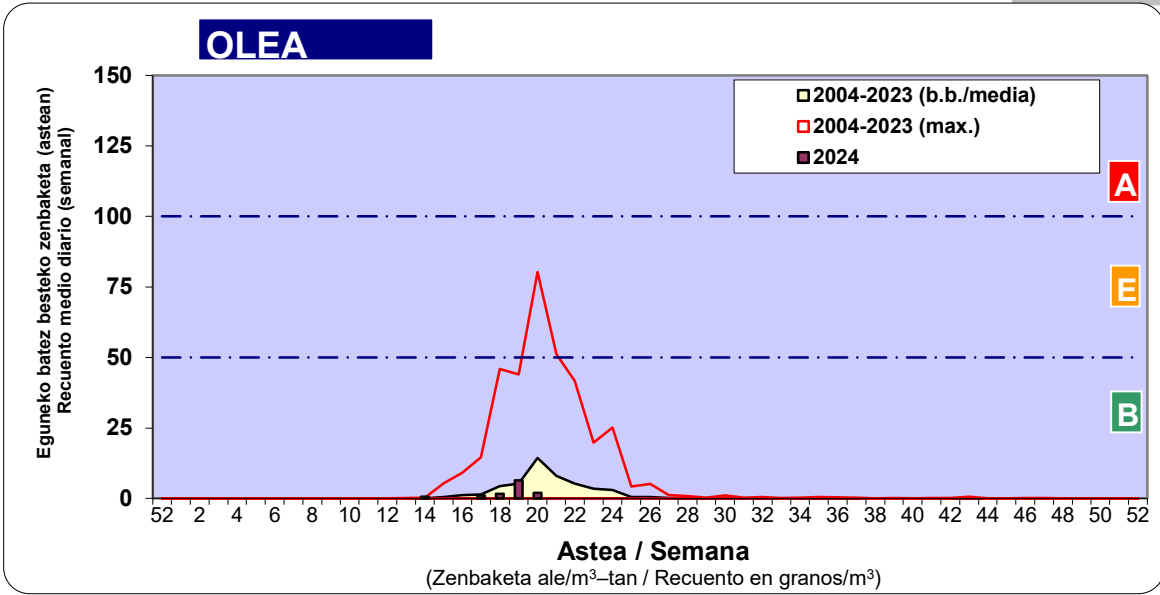

Estazioa / Estación **Vitoria - Gasteiz**

- Altua/Alto
- Ertaina/Medio
- Baxua/Bajo