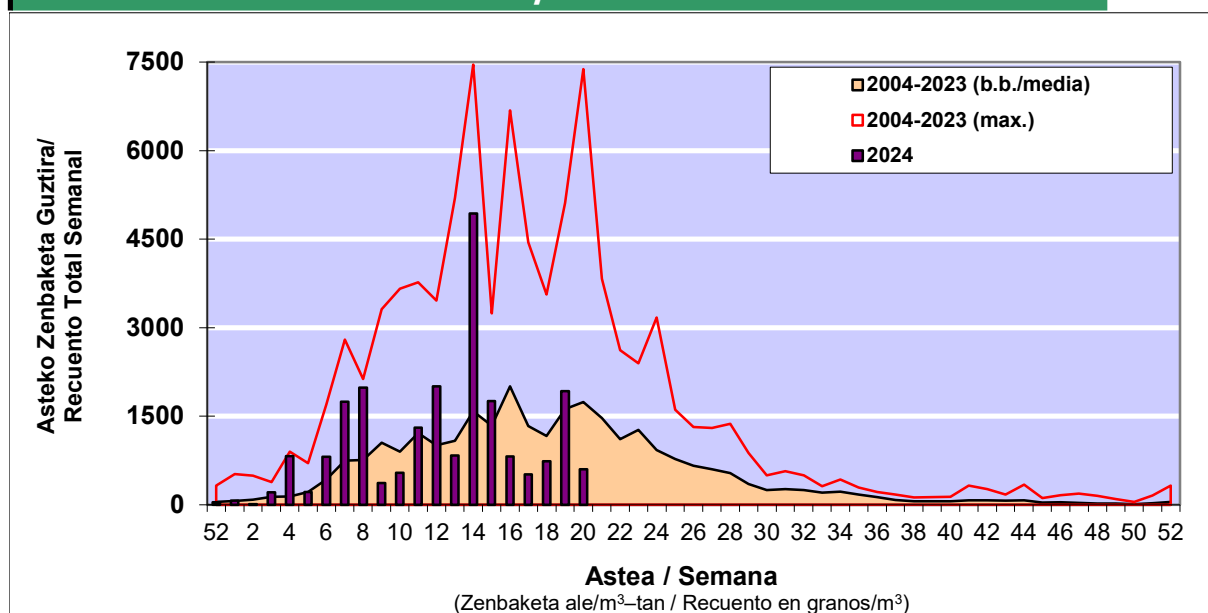

POLEN ZENBAKETA / RECUENTO DE POLEN

Osasun Sailaren Sarea / Red del Departamento de Salud

1. GAUR EGUNGO EGOERA / SITUACIÓN ACTUAL

		Astea/Semana	20
Estazioa / Estación	Vitoria - Gasteiz	13/05-19/05	2024

Polen mota interesgarriak / Tipos polínicos de interés	Zuhaitza-Landarea / Árbol- Planta	Egoera / Situación*	Hurrengo asterako joera / Tendencia próxima semana
Cupresaceas /Taxaceas	Altzifrea-Hagina/Ciprés-Tejo	Baxua / Bajo	▼
E. Alternaria	Alternariaren esporak / Esporas de Alternaria	Baxua / Bajo	=
Gramineae	Graminea/Gramínea	Baxua / Bajo	▲
Olea	Olibondoa/Olivo	Baxua / Bajo	=
Pinus	Pinua/Pino	Baxua / Bajo	=
Plantago	Plataina/Llantén	Baxua / Bajo	=
Quercus	Haritza-Artea/Roble-Encina	Ertaina / Medio	=
Urticaceas	Asuna-Horma-belarra/Ortiga-Pa	Baxua / Bajo	▲

*Ebaluaketa irizpideak, "Red Española de Aerobiología"-ren arabera /

2. ASTEKO ZENBAKETA GUZTIRA / RECUENTO TOTAL SEMANAL

Estazioa / Estación	Vitoria - Gasteiz

Asteko Zenbaketa Orokorra / Recuento Total Semanal