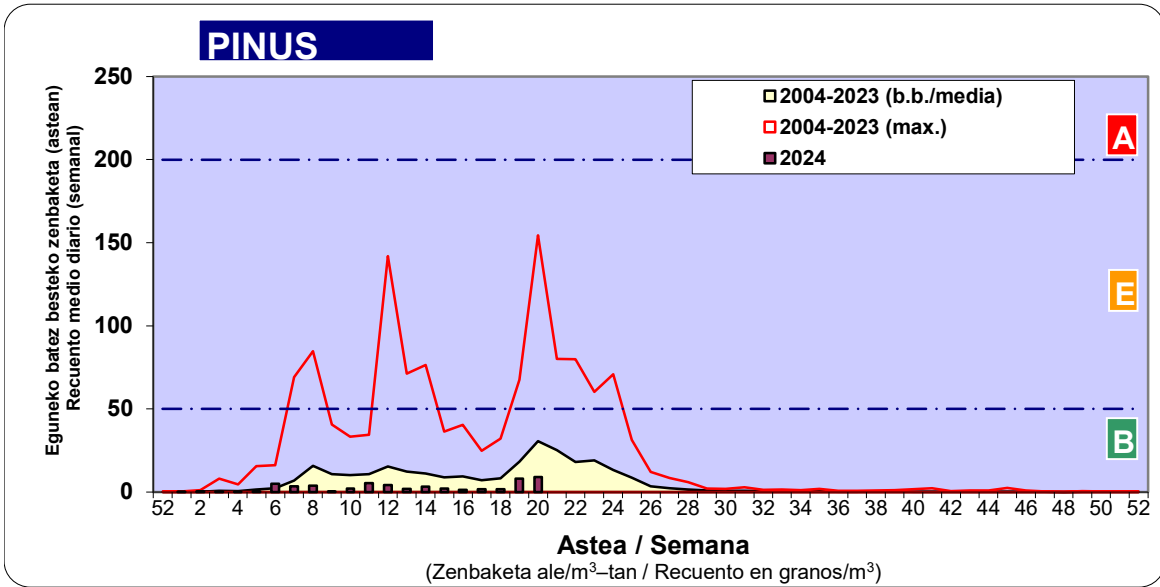

	Al / L	As / M	Az / X	Og / J	Or / V	Lr / S	Ig / D	b.b. / media
Mota / Tipo	13/05/24	14/05/24	15/05/24	16/05/24	17/05/24	18/05/24	19/05/24	
Acer				2				0
Foeniculum								0
Artemisia								0
Centaurea								0
Achillea				1				0
Taraxacum								0
Alnus								0
Betula	1							0
Corylus								0
Brassica	1				1			0
Sambucus	7	1				1		1
Chenop./Ama	3							0
Cupres./Taxa	5	6	3	1	6			3
Carex								0
Ericaceae	12							2
Mercurialis								0
Robinia								0
Castanea	1							0
Fagus					1		1	0
Quercus	216	16	68	59	22	9	7	57
Aesculus			1	1	2			1
Juglans								0
Laurus								0
Lilium								0
Magnolia								0
Acacia								0
Eucalyptus								0
Fraxinus								0
Ligustrum								0
Olea	7		1	5				2
Pinus	22	1	20	9	7	3	1	9
Cedrus								0
Plantago	5	1		3	1	1	1	2
Platanus	1	1	1	1				1
Gramineae	6	2	2	8	1	3	3	4
Rosacea								0
Rumex	3			7		1		2
Rhamnus								0
Populus								0
Salix	1			1				0
Tamarix								0
Tilia								0
Celtis								0
Ulmus								0
Urticaceae	3	1	1	1		1	2	1
Besterik/Otros	3		1		2	1	2	1
Esp. Alternaria	30		1	10	2	1	2	7
Guztira /Total	297	29	98	99	43	20	17	603

Zenbaketa ale/m3 – tan /
Recuento en granos/m3

■ Altua/Alto
■ Ertaina/Medio
■ Baxua/Bajo

4. POLEN MOTA INTERESGARRIAK / TIPOS POLÍNICOS DE INTERÉS

Estazioa / Estación **Vitoria - Gasteiz**

- Altua/Alto
- Ertaina/Medio
- Baxua/Bajo

Estazioa / Estación **Vitoria - Gasteiz**

- Altua/Alto
- Ertaina/Medio
- Baxua/Bajo

Estazioa / Estación

Vitoria - Gasteiz

- Altua/Alto
- Ertaina/Medio
- Baxua/Bajo

QUERCUS

URTICA / PARIETARIA