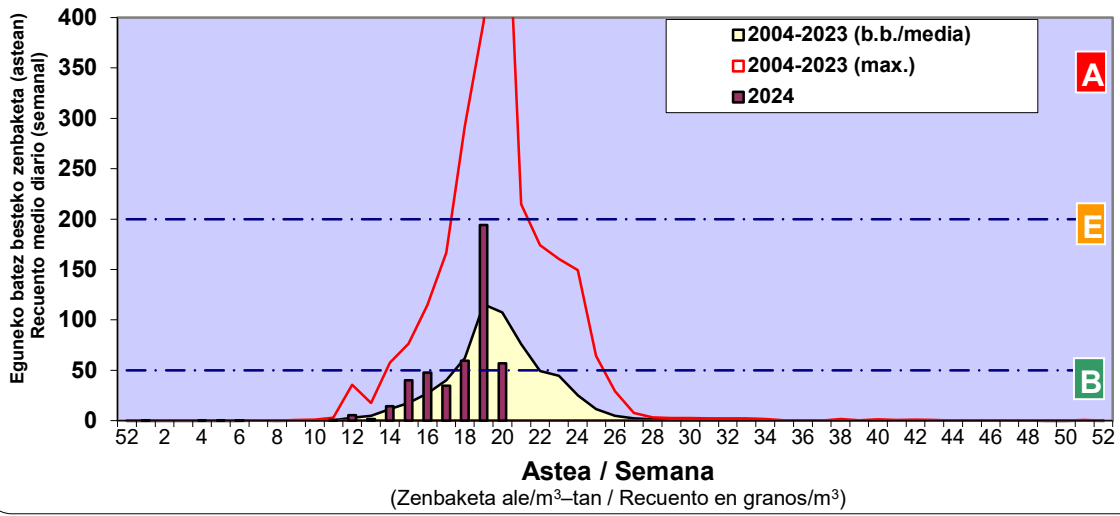

Zenbaketa ale/m3 – tan /
Recuento en granos/m3

■ Altua/Alto
■ Ertaina/Medio
■ Baxua/Bajo

4. POLEN MOTA INTERESGARRIAK / TIPOS POLÍNICOS DE INTERÉS

Estazioa / Estación **Vitoria - Gasteiz**

- Altua/Alto
- Ertaina/Medio
- Baxua/Bajo

Estazioa / Estación **Vitoria - Gasteiz**

- Altua/Alto
- Ertaina/Medio
- Baxua/Bajo

Estazioa / Estación

Vitoria - Gasteiz

- Altua/Alto
- Ertaina/Medio
- Baxua/Bajo

QUERCUS

URTICA / PARIETARIA