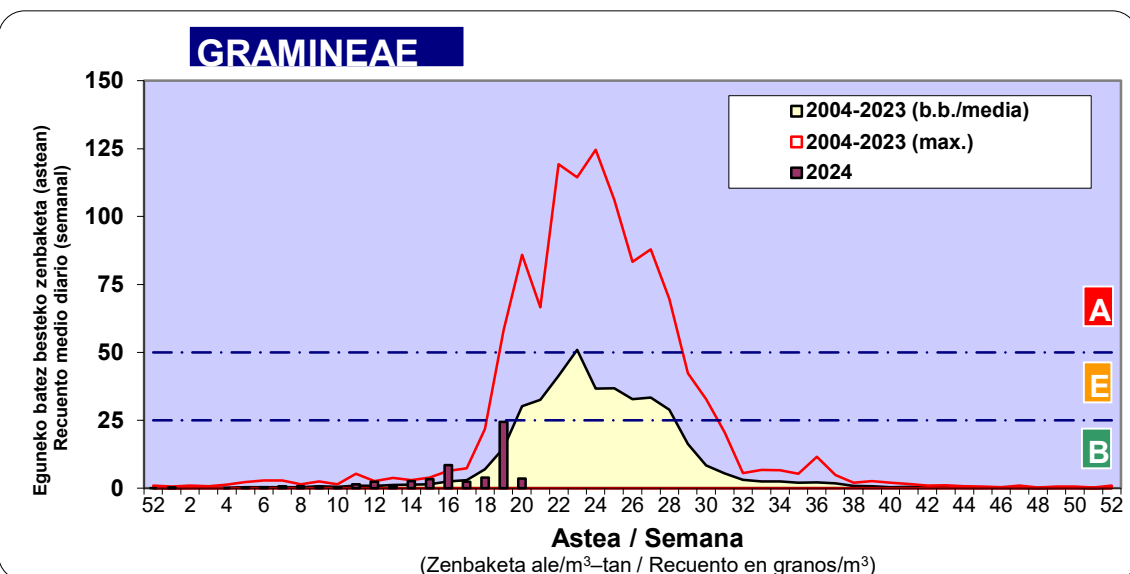

	Al / L	As / M	Az / X	Og / J	Or / V	Lr / S	Ig / D	b.b. / media
Mota / Tipo	13/05/24	14/05/24	15/05/24	16/05/24	17/05/24	18/05/24	19/05/24	
Acer				2				0
Foeniculum								0
Artemisia								0
Centaurea								0
Achillea				1				0
Taraxacum								0
Alnus								0
Betula	1							0
Corylus								0
Brassica	1				1			0
Sambucus	7	1				1		1
Chenop./Ama	3							0
Cupres./Taxa	5	6	3	1	6			3
Carex								0
Ericaceae	12							2
Mercurialis								0
Robinia								0
Castanea	1							0
Fagus					1		1	0
Quercus	216	16	68	59	22	9	7	57
Aesculus			1	1	2			1
Juglans								0
Laurus								0
Lilium								0
Magnolia								0
Acacia								0
Eucalyptus								0
Fraxinus								0
Ligustrum								0
Olea	7		1	5				2
Pinus	22	1	20	9	7	3	1	9
Cedrus								0
Plantago	5	1		3	1	1	1	2
Platanus	1	1	1	1				1
Gramineae	6	2	2	8	1	3	3	4
Rosacea								0
Rumex	3			7		1		2
Rhamnus								0
Populus								0
Salix	1			1				0
Tamarix								0
Tilia								0
Celtis								0
Ulmus								0
Urticaceae	3	1	1	1		1	2	1
Besterik/Otros	3		1		2	1	2	1
Esp. Alternaria	30		1	10	2	1	2	7
Guztira /Total	297	29	98	99	43	20	17	603

Zenbaketa ale/m3 – tan /
Recuento en granos/m3

■ Altua/Alto
■ Ertaina/Medio
■ Baxua/Bajo

4. POLEN MOTA INTERESGARRIAK / TIPOS POLÍNICOS DE INTERÉS

Estazioa / Estación **Vitoria - Gasteiz**

- Altua/Alto
- Ertaina/Medio
- Baxua/Bajo

Estazioa / Estación **Vitoria - Gasteiz**

- Altua/Alto
- Ertaina/Medio
- Baxua/Bajo

Estazioa / Estación

Vitoria - Gasteiz

- Altua/Alto
- Ertaina/Medio
- Baxua/Bajo

QUERCUS

URTICA / PARIETARIA