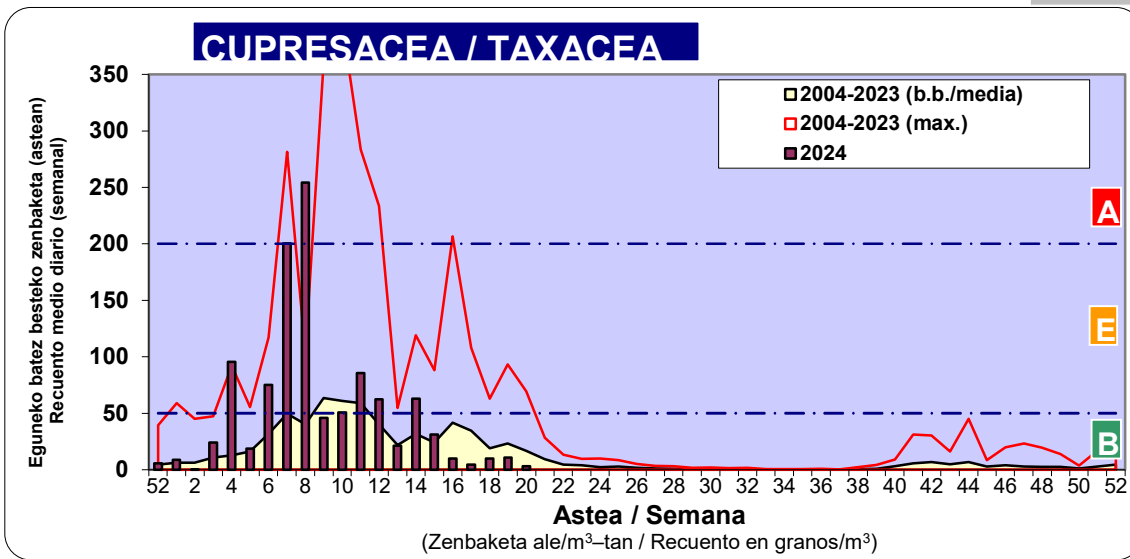

	Al / L	As / M	Az / X	Og / J	Or / V	Lr / S	Ig / D	b.b. / media
Mota / Tipo	13/05/24	14/05/24	15/05/24	16/05/24	17/05/24	18/05/24	19/05/24	
Acer				2				0
Foeniculum								0
Artemisia								0
Centaurea								0
Achillea				1				0
Taraxacum								0
Alnus								0
Betula	1							0
Corylus								0
Brassica	1				1			0
Sambucus	7	1				1		1
Chenop./Ama	3							0
Cupres./Taxa	5	6	3	1	6			3
Carex								0
Ericaceae	12							2
Mercurialis								0
Robinia								0
Castanea	1							0
Fagus					1		1	0
Quercus	216	16	68	59	22	9	7	57
Aesculus			1	1	2			1
Juglans								0
Laurus								0
Lilium								0
Magnolia								0
Acacia								0
Eucalyptus								0
Fraxinus								0
Ligustrum								0
Olea	7		1	5				2
Pinus	22	1	20	9	7	3	1	9
Cedrus								0
Plantago	5	1		3	1	1	1	2
Platanus	1	1	1	1				1
Gramineae	6	2	2	8	1	3	3	4
Rosacea								0
Rumex	3			7		1		2
Rhamnus								0
Populus								0
Salix	1			1				0
Tamarix								0
Tilia								0
Celtis								0
Ulmus								0
Urticaceae	3	1	1	1		1	2	1
Besterik/Otros	3		1		2	1	2	1
Esp. Alternaria	30		1	10	2	1	2	7
Guztira /Total	297	29	98	99	43	20	17	603

Zenbaketa ale/m3 – tan /
Recuento en granos/m3

■ Altua/Alto
■ Ertaina/Medio
■ Baxua/Bajo

4. POLEN MOTA INTERESGARRIAK / TIPOS POLÍNICOS DE INTERÉS

Estazioa / Estación **Vitoria - Gasteiz**

- Altua/Alto
- Ertaina/Medio
- Baxua/Bajo