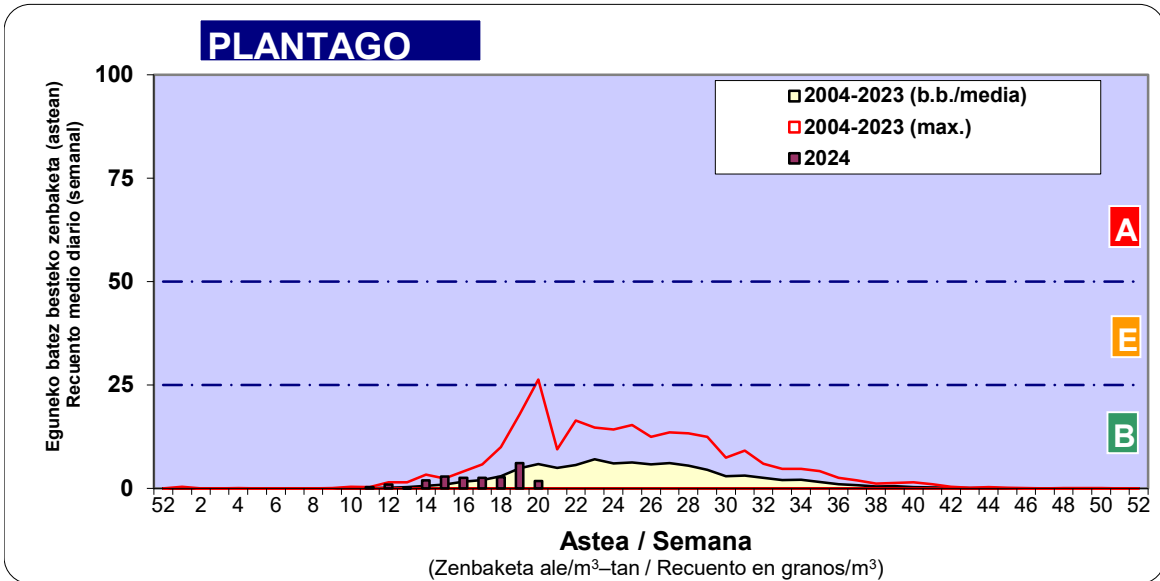

Estazioa / Estación **Vitoria - Gasteiz**

- Altua/Alto
- Ertaina/Medio
- Baxua/Bajo