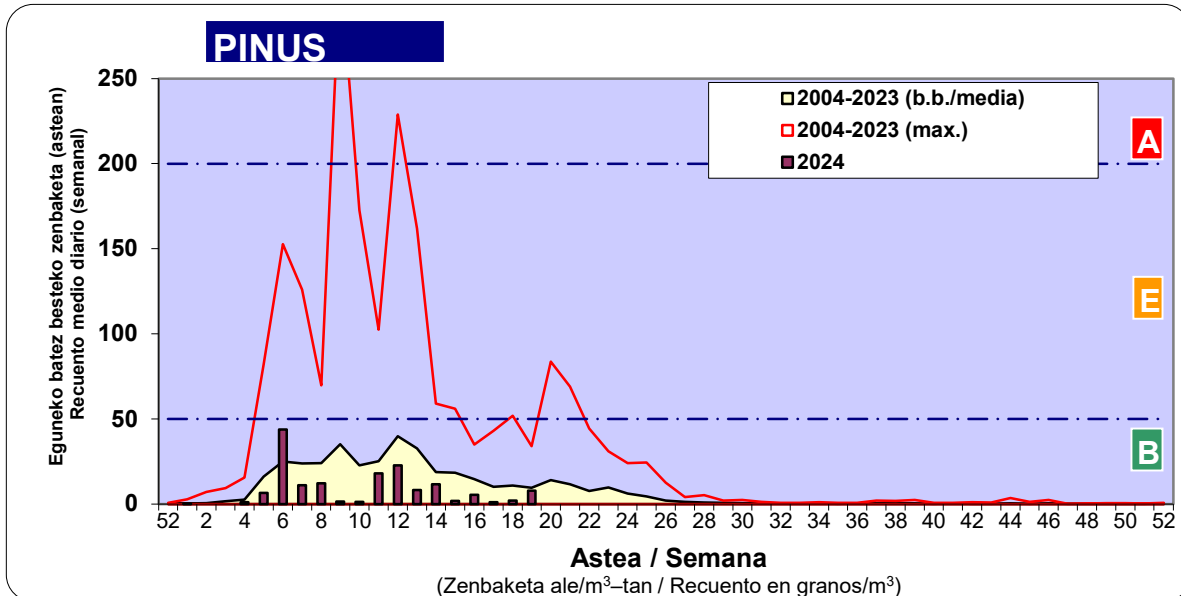

*Ebaluaketa irizpideak, "Red Española de Aerobiología"-ren arabera /

2. ASTEKO ZENBAKETA GUZTIRA / RECuento TOTAL SEMANAL

Estazioa / Estación	Donostia- San Sebastián
----------------------------	--------------------------------

Asteko Zenbaketa Orokorra / Recuento Total Semanal

3. ASTEKO ZENBAKETA / RECUESTO SEMANAL

2024

Estazioa / Estación	Donostia- San Sebastián						Astea/Semana	19
	Al / L	As / M	Az / X	Og / J	Or / V	Lr / S	Ig / D	b.b. / media
Mota / Tipo	6/05/24	7/05/24	8/05/24	9/05/24	10/05/24	11/05/24	12/05/24	
Acer			1					0
Foeniculum			1					0
Artemisia								0
Centaurea								0
Achillea								0
Taraxacum						1		0
Alnus			1					0
Betula		1		1	1			0
Corylus								0
Brassica								0
Sambucus								0
Chenop./Ama								0
Cupres./Taxa		1	1	4	19	2		4
Carex				1	1			0
Ericaceae			1			1	1	0
Mercurialis						1		0
Robinia								0
Castanea								0
Fagus					2	1	1	1
Quercus	1		8	10	161	40	8	33
Aesculus								0
Juglans				1	1			0
Laurus								0
Lilium								0
Magnolia								0
Acacia								0
Eucalyptus								0
Fraxinus					2			0
Ligustrum					1			0
Olea			2	2	14	4	4	4
Pinus		1	4	7	31	10	1	8
Cedrus								0
Plantago				4	4	2		1
Platanus								0
Gramineae		1	17	22	37	8	2	12
Rosacea								0
Rumex		2	5	4	4	1	1	2
Rhamnus								0
Populus								0
Salix								0
Tamarix								0
Tilia								0
Celtis								0
Ulmus								0
Urticaceae			1	5	28	5	2	6
Besterik/Otros		1	4	2	17	11	2	5
Esp. Alternaria			2	1	4	1		1
Guztira /Total	1	7	46	63	323	87	22	549

Zenbaketa ale/m3 – tan /
Recuento en granos/m3

■ Altua/Alto
■ Ertaina/Medio
■ Baxua/Bajo

4. POLEN MOTA INTERESGARRIAK / TIPOS POLÍNICOS DE INTERÉS

Estazioa / Estación **Donostia- San Sebastián**

- Altua/Alto
- Ertaina/Medio
- Baxua/Bajo