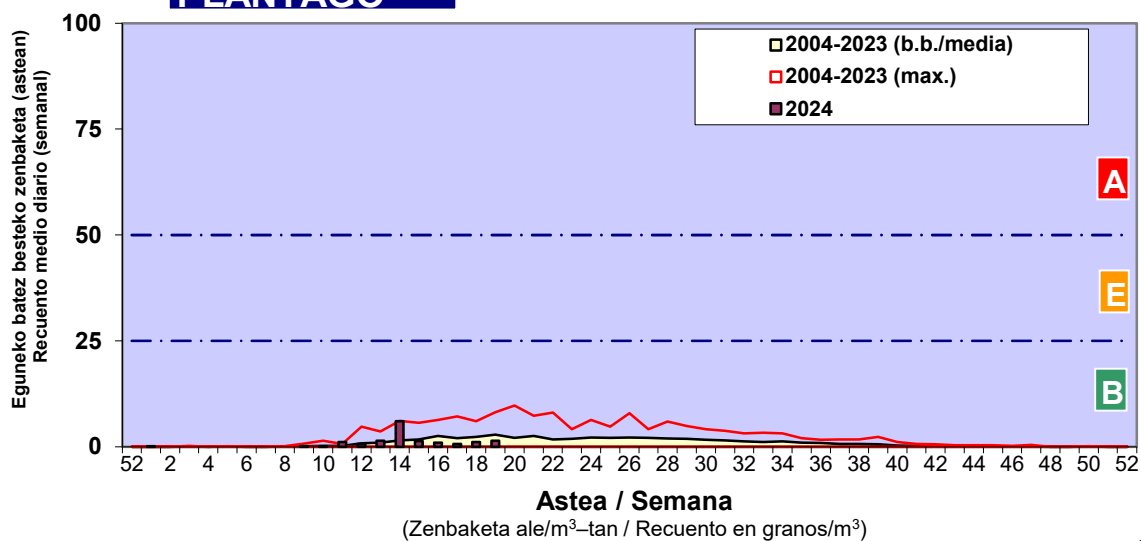

Estazioa / Estación

Vitoria - Gasteiz

- Altua/Alto
- Ertaina/Medio
- Baxua/Bajo

PLANTAGO