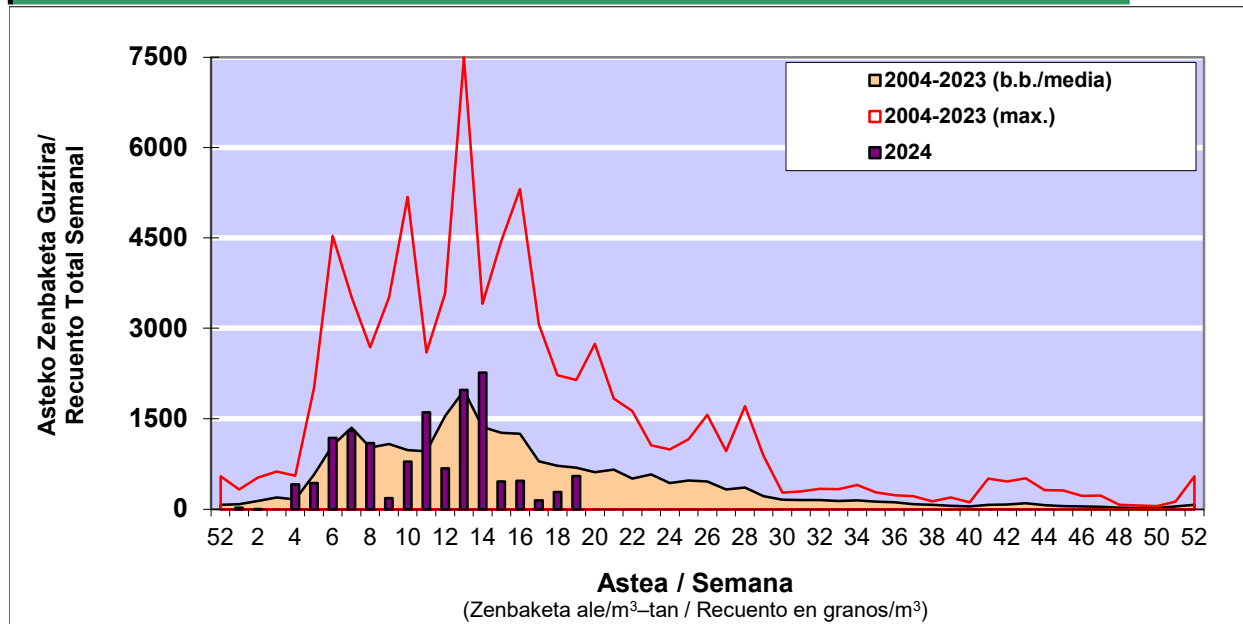

POLEN ZENBAKETA / RECuento DE POLEN

Osasun Sailaren Sarea / Red del Departamento de Salud

1. GAUR EGUNGO EGOERA / SITUACIÓN ACTUAL

	Astea/Semana	19
Estazioa / Estación	Donostia- San Sebastián	06/05-12/05
		2024

Polen mota interesgarriak / Tipos polínicos de interés	Zuhaitza-Landarea / Árbol-Planta	Egoera / Situación*	Hurrengo asterako joera / Tendencia próxima semana
Gramineae	Graminea/Gramínea	Baxua / Bajo	=
Olea	Olibondoa/Olivo	Baxua / Bajo	=
Pinus	Pinua/Pino	Baxua / Bajo	=
Plantago	Plataina/Llantén	Baxua / Bajo	=
Quercus	Haritza-Artea/Roble-Encina	Baxua / Bajo	=
Urticaceas	Asuna-Horma-belarra/Ortiga-Parietaria	Baxua / Bajo	=

*Ebaluaketa irizpideak, "Red Española de Aerobiología"-ren arabera /

2. ASTEKO ZENBAKETA GUZTIRA / RECuento TOTAL SEMANAL

Estazioa / Estación	Donostia- San Sebastián

Asteko Zenbaketa Orokorra / Recuento Total Semanal