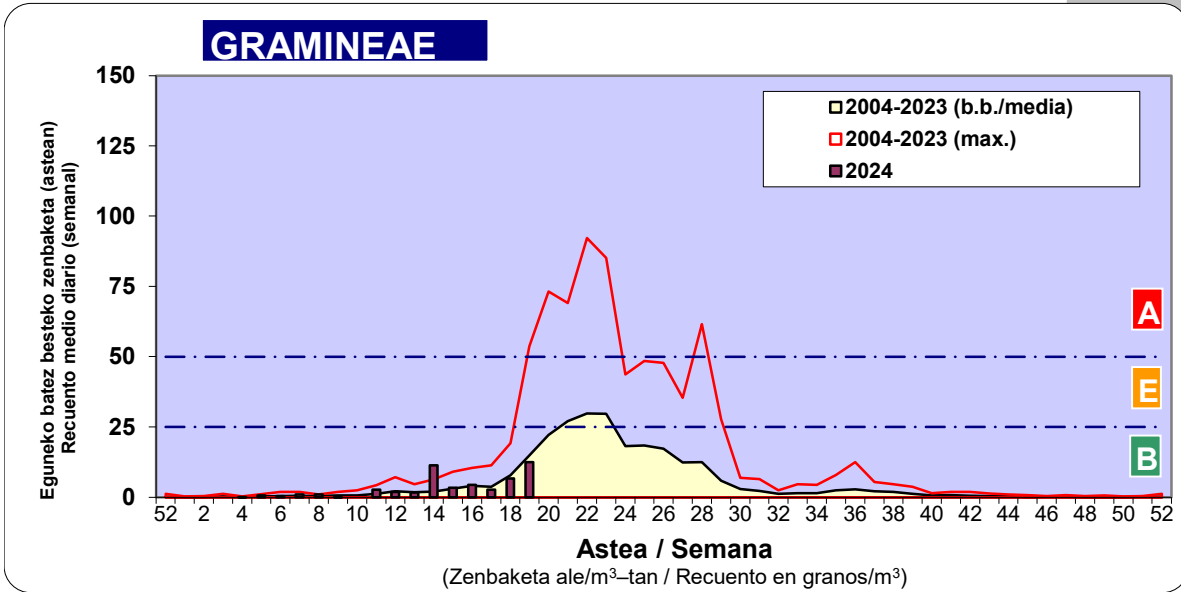

*Ebaluaketa irizpideak, "Red Española de Aerobiología"-ren arabera /

2. ASTEKO ZENBAKETA GUZTIRA / RECuento TOTAL SEMANAL

Estazioa / Estación	Donostia- San Sebastián
----------------------------	--------------------------------

Asteko Zenbaketa Orokorra / Recuento Total Semanal

3. ASTEKO ZENBAKETA / RECUESTO SEMANAL

2024

Estazioa / Estación	Donostia- San Sebastián						Astea/Semana	19
	Al / L	As / M	Az / X	Og / J	Or / V	Lr / S	Ig / D	b.b. / media
Mota / Tipo	6/05/24	7/05/24	8/05/24	9/05/24	10/05/24	11/05/24	12/05/24	
Acer			1					0
Foeniculum			1					0
Artemisia								0
Centaurea								0
Achillea								0
Taraxacum						1		0
Alnus			1					0
Betula		1		1	1			0
Corylus								0
Brassica								0
Sambucus								0
Chenop./Ama								0
Cupres./Taxa		1	1	4	19	2		4
Carex				1	1			0
Ericaceae			1			1	1	0
Mercurialis						1		0
Robinia								0
Castanea								0
Fagus					2	1	1	1
Quercus	1		8	10	161	40	8	33
Aesculus								0
Juglans				1	1			0
Laurus								0
Lilium								0
Magnolia								0
Acacia								0
Eucalyptus								0
Fraxinus					2			0
Ligustrum					1			0
Olea			2	2	14	4	4	4
Pinus		1	4	7	31	10	1	8
Cedrus								0
Plantago				4	4	2		1
Platanus								0
Gramineae		1	17	22	37	8	2	12
Rosacea								0
Rumex		2	5	4	4	1	1	2
Rhamnus								0
Populus								0
Salix								0
Tamarix								0
Tilia								0
Celtis								0
Ulmus								0
Urticaceae			1	5	28	5	2	6
Besterik/Otros		1	4	2	17	11	2	5
Esp. Alternaria			2	1	4	1		1
Guztira /Total	1	7	46	63	323	87	22	549

Zenbaketa ale/m3 – tan /
Recuento en granos/m3

■ Altua/Alto
■ Ertaina/Medio
■ Baxua/Bajo

4. POLEN MOTA INTERESGARRIAK / TIPOS POLÍNICOS DE INTERÉS

Estazioa / Estación **Donostia- San Sebastián**

- Altua/Alto
- Ertaina/Medio
- Baxua/Bajo