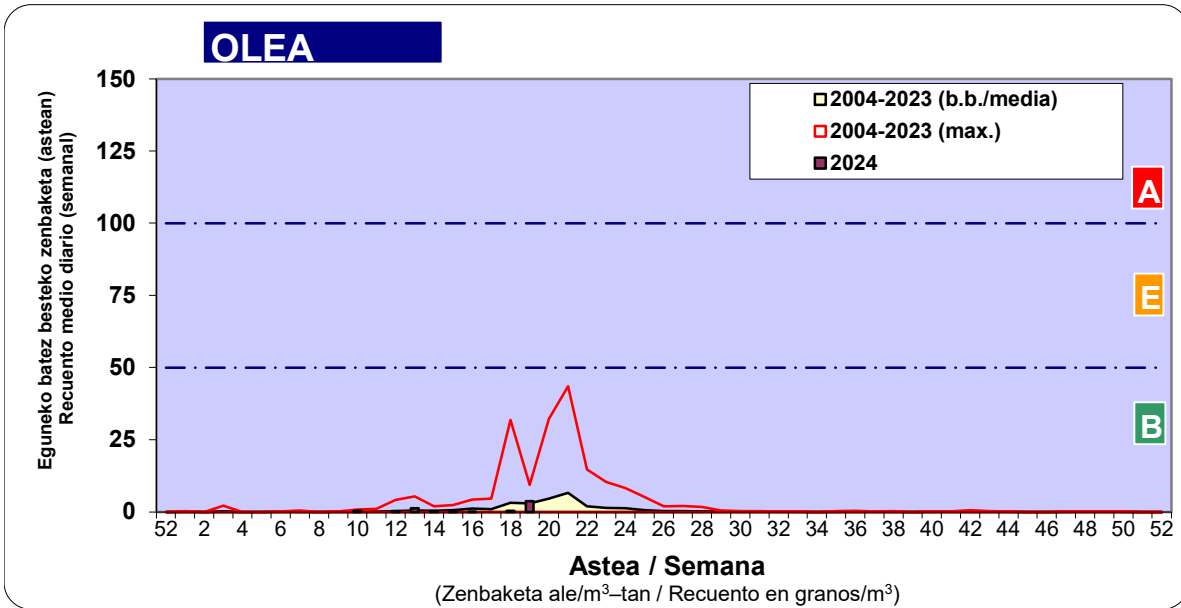

Asteko Zenbaketa Orokorra / Recuento Total Semanal

3. ASTEKO ZENBAKETA / RECUESTO SEMANAL

2024

Estazioa / Estación	Donostia- San Sebastián						Astea/Semana	19
	Al / L	As / M	Az / X	Og / J	Or / V	Lr / S	Ig / D	b.b. / media
Mota / Tipo	6/05/24	7/05/24	8/05/24	9/05/24	10/05/24	11/05/24	12/05/24	
Acer			1					0
Foeniculum			1					0
Artemisia								0
Centaurea								0
Achillea								0
Taraxacum						1		0
Alnus			1					0
Betula		1		1	1			0
Corylus								0
Brassica								0
Sambucus								0
Chenop./Ama								0
Cupres./Taxa		1	1	4	19	2		4
Carex				1	1			0
Ericaceae			1			1	1	0
Mercurialis						1		0
Robinia								0
Castanea								0
Fagus					2	1	1	1
Quercus	1		8	10	161	40	8	33
Aesculus								0
Juglans				1	1			0
Laurus								0
Lilium								0
Magnolia								0
Acacia								0
Eucalyptus								0
Fraxinus					2			0
Ligustrum					1			0
Olea			2	2	14	4	4	4
Pinus		1	4	7	31	10	1	8
Cedrus								0
Plantago				4	4	2		1
Platanus								0
Gramineae		1	17	22	37	8	2	12
Rosacea								0
Rumex		2	5	4	4	1	1	2
Rhamnus								0
Populus								0
Salix								0
Tamarix								0
Tilia								0
Celtis								0
Ulmus								0
Urticaceae			1	5	28	5	2	6
Besterik/Otros		1	4	2	17	11	2	5
Esp. Alternaria			2	1	4	1		1
Guztira /Total	1	7	46	63	323	87	22	549

Zenbaketa ale/m3 – tan /
Recuento en granos/m3

■ Altua/Alto
■ Ertaina/Medio
■ Baxua/Bajo

4. POLEN MOTA INTERESGARRIAK / TIPOS POLÍNICOS DE INTERÉS

Estazioa / Estación **Donostia- San Sebastián**

- Altua/Alto
- Ertaina/Medio
- Baxua/Bajo