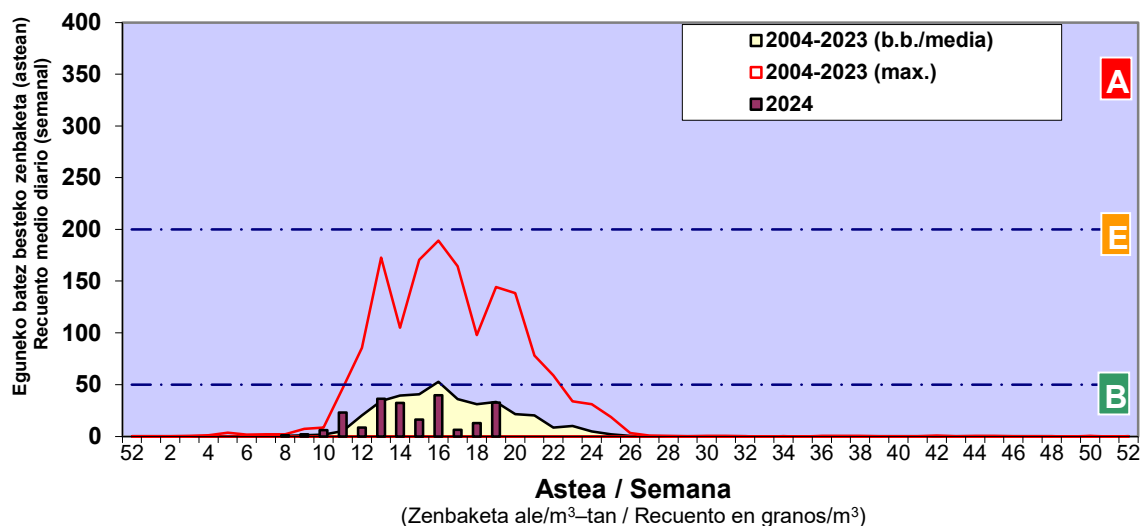

Zenbaketa ale/m3 – tan /
Recuento en granos/m3

■ Altua/Alto
■ Ertaina/Medio
■ Baxua/Bajo

4. POLEN MOTA INTERESGARRIAK / TIPOS POLÍNICOS DE INTERÉS

Estazioa / Estación **Donostia- San Sebastián**

- Altua/Alto
- Ertaina/Medio
- Baxua/Bajo

Estazioa / Estación

Vitoria - Gasteiz

- Altua/Alto
- Ertaina/Medio
- Baxua/Bajo

PLANTAGO

QUERCUS

URTICA / PARIETARIA