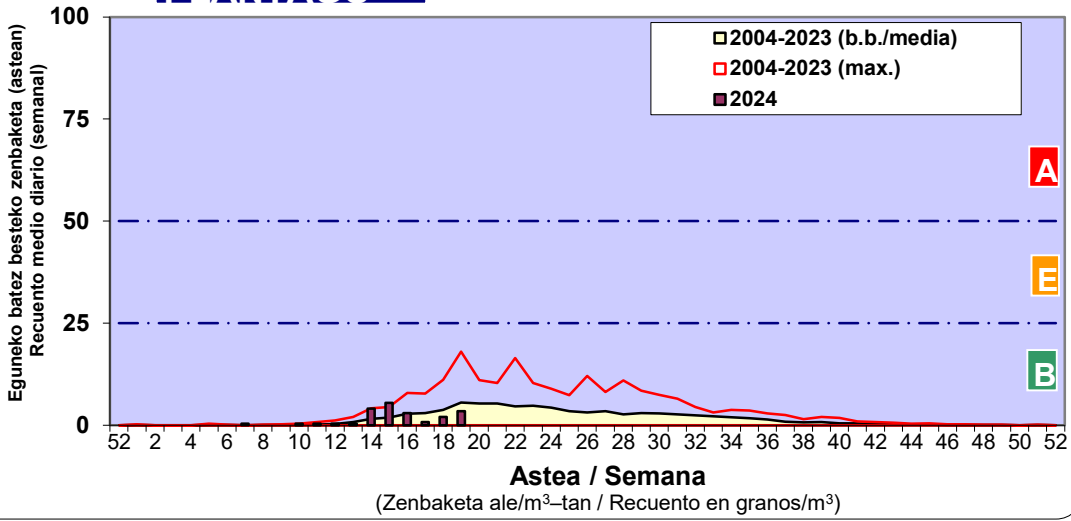

Estazioa / Estación

Vitoria - Gasteiz

- Altua/Alto
- Ertaina/Medio
- Baxua/Bajo

PLANTAGO