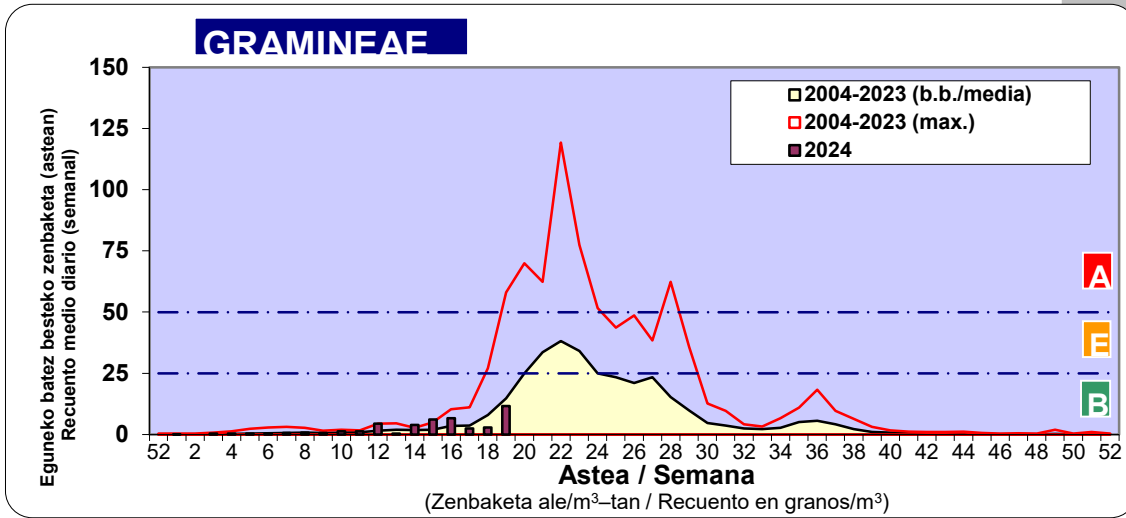

*Ebaluaketa irizpideak, "Red Española de Aerobiología"-ren arabera /

2. ASTEKO ZENBAKETA GUZTIRA / RECUENTO TOTAL SEMANAL

Estazioa / Estación	Bilbo- Bilbao
----------------------------	----------------------

Asteko Zenbaketa Orokorra / Recuento Total Semanal

3. ASTEKO ZENBAKETA / RECUESTO SEMANAL

2024

Estazioa / Estación	Bilbo- Bilbao							Astea/Semana	19
Mota / Tipo	Al / L	As / M	Az / X	Og / J	Or / V	Lr / S	Ig / D	b.b. / media	
	6/05/24	7/05/24	8/05/24	9/05/24	10/05/24	11/05/24	12/05/24		
Acer				1	1			0	
Foeniculum								0	
Artemisia								0	
Centaurea								0	
Achillea					1			0	
Taraxacum								0	
Alnus								0	
Betula				4		2	2	1	
Corylus								0	
Brassica						1		0	
Sambucus					3			0	
Chenop./Ama						1		0	
Cupres./Taxa			1	4	3	3	1	2	
Carex								0	
Ericaceae				2	7	5	2	2	
Mercurialis								0	
Robinia				1				0	
Castanea					1			0	
Fagus					1			0	
Quercus		1	4	14	40	64	14	20	
Aesculus								0	
Juglans					1	1		0	
Laurus								0	
Lilium								0	
Magnolia								0	
Acacia								0	
Eucalyptus					1			0	
Fraxinus								0	
Ligustrum					1	1		0	
Olea	1			1	8	5	4	3	
Pinus	1		1	2	3	8	1	2	
Cedrus								0	
Plantago				2	8	10	4	3	
Platanus				1	1	1		0	
Gramineae	1	1	7	25	24	21	2	12	
Rosacea								0	
Rumex			1	3	4	2		1	
Rhamnus					1			0	
Populus								0	
Salix					1	1		0	
Tamarix						1		0	
Tilia								0	
Celtis								0	
Ulmus								0	
Urticaceae		1		18	26	32	19	14	
Besterik/Otros	1			11	18	8	7	6	
Esp. Alternaria					1		1	0	
Guztira /Total	4	3	14	89	154	167	56	487	

Zenbaketa ale/m3 – tan /
Recuento en granos/m3

■ Altua/Alto
■ Ertaina/Medio
■ Baxua/Bajo

Or. /pag. 2/4

4. POLEN MOTA INTERESGARRIAK / TIPOS POLÍNICOS DE INTERÉS

Estazioa / Estación **Bilbo- Bilbao**

- Altua/Alto
- Ertaina/Medio
- Baxua/Bajo

Estazioa / Estación

Vitoria - Gasteiz

- Altua/Alto
- Ertaina/Medio
- Baxua/Bajo

PLANTAGO

QUERCUS

URTICA / PARIETARIA