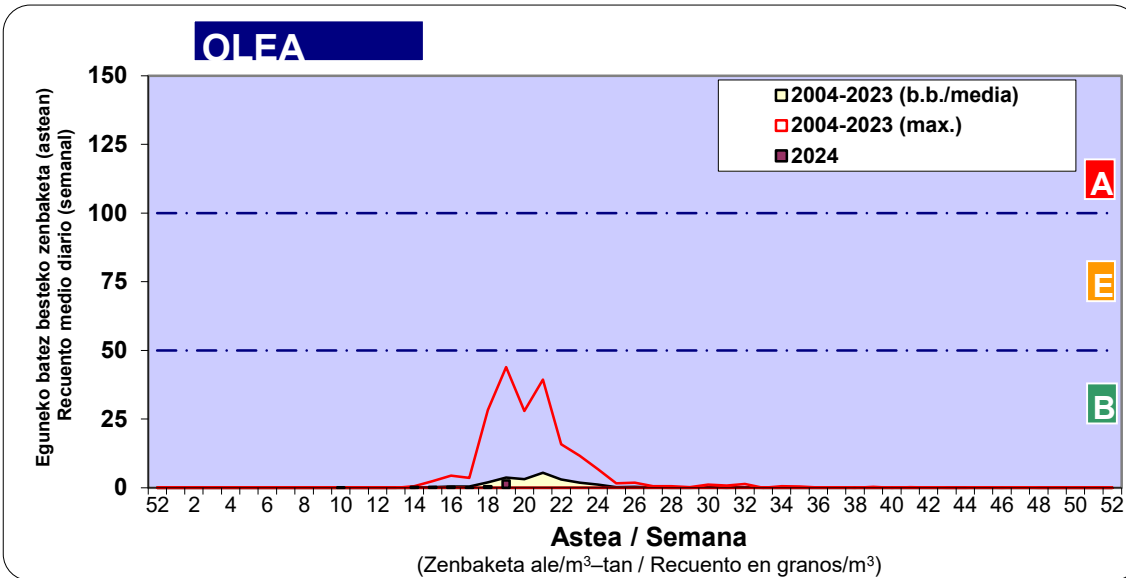

*Ebaluaketa irizpideak, "Red Española de Aerobiología"-ren arabera /

2. ASTEKO ZENBAKETA GUZTIRA / RECUENTO TOTAL SEMANAL

Estazioa / Estación	Bilbo- Bilbao
----------------------------	----------------------

Asteko Zenbaketa Orokorra / Recuento Total Semanal

3. ASTEKO ZENBAKETA / RECUESTO SEMANAL

2024

Estazioa / Estación	Bilbo- Bilbao							Astea/Semana	19
Mota / Tipo	Al / L	As / M	Az / X	Og / J	Or / V	Lr / S	Ig / D	b.b. / media	
	6/05/24	7/05/24	8/05/24	9/05/24	10/05/24	11/05/24	12/05/24		
Acer				1	1			0	
Foeniculum								0	
Artemisia								0	
Centaurea								0	
Achillea					1			0	
Taraxacum								0	
Alnus								0	
Betula				4		2	2	1	
Corylus								0	
Brassica						1		0	
Sambucus					3			0	
Chenop./Ama						1		0	
Cupres./Taxa			1	4	3	3	1	2	
Carex								0	
Ericaceae				2	7	5	2	2	
Mercurialis								0	
Robinia				1				0	
Castanea					1			0	
Fagus					1			0	
Quercus		1	4	14	40	64	14	20	
Aesculus								0	
Juglans					1	1		0	
Laurus								0	
Lilium								0	
Magnolia								0	
Acacia								0	
Eucalyptus					1			0	
Fraxinus								0	
Ligustrum					1	1		0	
Olea	1			1	8	5	4	3	
Pinus	1		1	2	3	8	1	2	
Cedrus								0	
Plantago				2	8	10	4	3	
Platanus				1	1	1		0	
Gramineae	1	1	7	25	24	21	2	12	
Rosacea								0	
Rumex			1	3	4	2		1	
Rhamnus					1			0	
Populus								0	
Salix					1	1		0	
Tamarix						1		0	
Tilia								0	
Celtis								0	
Ulmus								0	
Urticaceae		1		18	26	32	19	14	
Besterik/Otros	1			11	18	8	7	6	
Esp. Alternaria					1		1	0	
Guztira /Total	4	3	14	89	154	167	56	487	

Zenbaketa ale/m3 – tan /
Recuento en granos/m3

■ Altua/Alto
■ Ertaina/Medio
■ Baxua/Bajo

Or. /pag. 2/4

4. POLEN MOTA INTERESGARRIAK / TIPOS POLÍNICOS DE INTERÉS

Estazioa / Estación **Bilbo- Bilbao**

- Altua/Alto
- Ertaina/Medio
- Baxua/Bajo