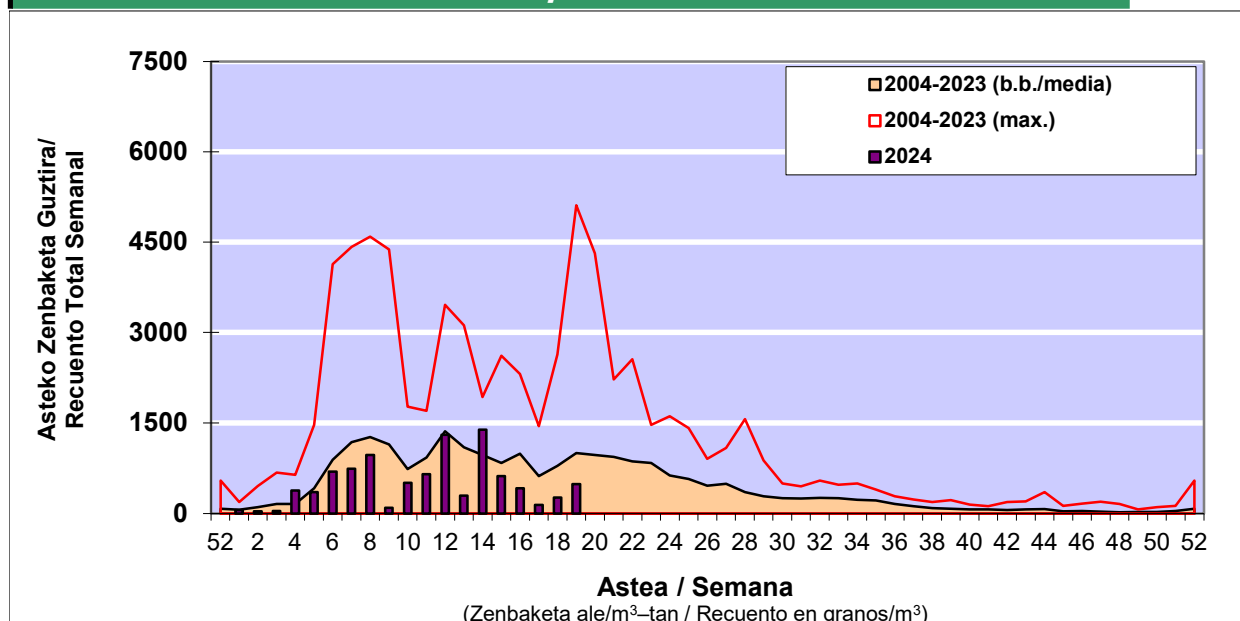

POLEN ZENBAKETA / RECUENTO DE POLEN

Osasun Sailaren Sarea / Red del Departamento de Salud

1. GAUR EGUNGO EGOERA / SITUACIÓN ACTUAL

		Astea/Semana	19
Estazioa / Estación	Bilbo- Bilbao	06/05-12/05	2024

Polen mota interesgarriak / Tipos polínicos de interés	Zuhaitza-Landarea / Árbol-Planta	Egoera / Situación*	Hurrengo asterako joera / Tendencia próxima semana
Gramineae	Graminea/Gramínea	Baxua / Bajo	=
Olea	Olibondoia/Olivo	Baxua / Bajo	=
Pinus	Pinua/Pino	Baxua / Bajo	=
Plantago	Plataina/Llantén	Baxua / Bajo	=
Quercus	Haritza-Artea/Roble-Encina	Baxua / Bajo	=
Urticaceas	Asuna-Horma-belarra/Ortiga-Parietaria	Baxua / Bajo	=

*Ebaluaketa irizpideak, "Red Española de Aerobiología"-ren arabera /

2. ASTEKO ZENBAKETA GUZTIRA / RECUENTO TOTAL SEMANAL

Estazioa / Estación	Bilbo- Bilbao

Asteko Zenbaketa Orokorra / Recuento Total Semanal