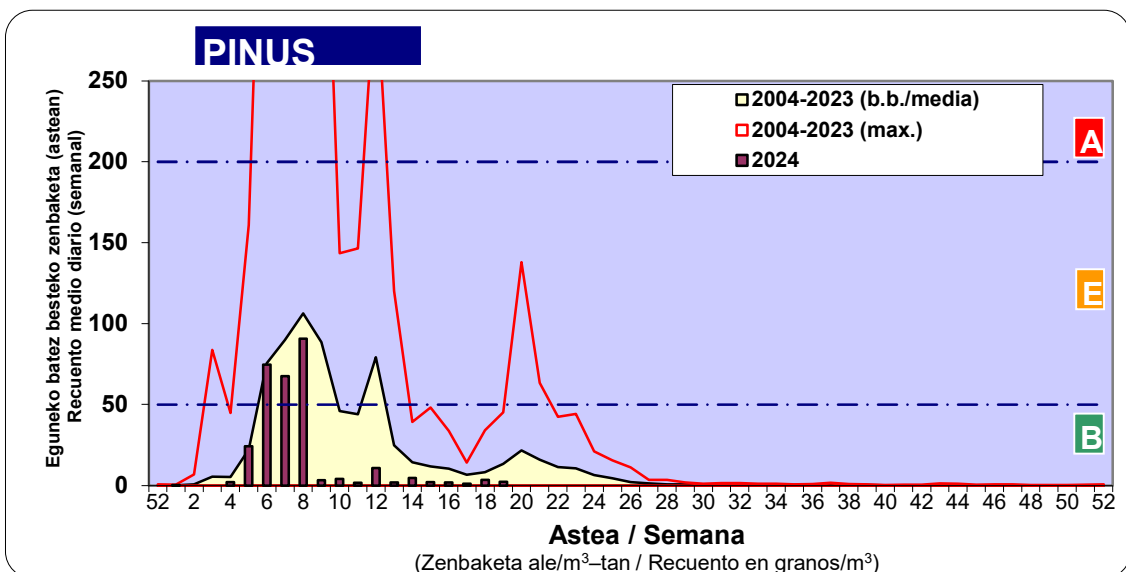

*Ebaluaketa irizpideak, "Red Española de Aerobiología"-ren arabera /

2. ASTEKO ZENBAKETA GUZTIRA / RECUENTO TOTAL SEMANAL

Estazioa / Estación	Bilbo- Bilbao
----------------------------	----------------------

Asteko Zenbaketa Orokorra / Recuento Total Semanal

3. ASTEKO ZENBAKETA / RECUESTO SEMANAL

2024

Estazioa / Estación	Bilbo- Bilbao							Astea/Semana	19
Mota / Tipo	Al / L	As / M	Az / X	Og / J	Or / V	Lr / S	Ig / D	b.b. / media	
	6/05/24	7/05/24	8/05/24	9/05/24	10/05/24	11/05/24	12/05/24		
Acer				1	1			0	
Foeniculum								0	
Artemisia								0	
Centaurea								0	
Achillea					1			0	
Taraxacum								0	
Alnus								0	
Betula				4		2	2	1	
Corylus								0	
Brassica						1		0	
Sambucus					3			0	
Chenop./Ama						1		0	
Cupres./Taxa			1	4	3	3	1	2	
Carex								0	
Ericaceae				2	7	5	2	2	
Mercurialis								0	
Robinia				1				0	
Castanea					1			0	
Fagus					1			0	
Quercus		1	4	14	40	64	14	20	
Aesculus								0	
Juglans					1	1		0	
Laurus								0	
Lilium								0	
Magnolia								0	
Acacia								0	
Eucalyptus					1			0	
Fraxinus								0	
Ligustrum					1	1		0	
Olea	1			1	8	5	4	3	
Pinus	1		1	2	3	8	1	2	
Cedrus								0	
Plantago				2	8	10	4	3	
Platanus				1	1	1		0	
Gramineae	1	1	7	25	24	21	2	12	
Rosacea								0	
Rumex			1	3	4	2		1	
Rhamnus					1			0	
Populus								0	
Salix					1	1		0	
Tamarix						1		0	
Tilia								0	
Celtis								0	
Ulmus								0	
Urticaceae		1		18	26	32	19	14	
Besterik/Otros	1			11	18	8	7	6	
Esp. Alternaria					1		1	0	
Guztira /Total	4	3	14	89	154	167	56	487	

Zenbaketa ale/m3 – tan /
Recuento en granos/m3

■ Altua/Alto
■ Ertaina/Medio
■ Baxua/Bajo

Or. /pag. 2/4

4. POLEN MOTA INTERESGARRIAK / TIPOS POLÍNICOS DE INTERÉS

Estazioa / Estación **Bilbo- Bilbao**

- Altua/Alto
- Ertaina/Medio
- Baxua/Bajo

Estazioa / Estación

Vitoria - Gasteiz

- Altua/Alto
- Ertaina/Medio
- Baxua/Bajo

PLANTAGO

QUERCUS

URTICA / PARIETARIA