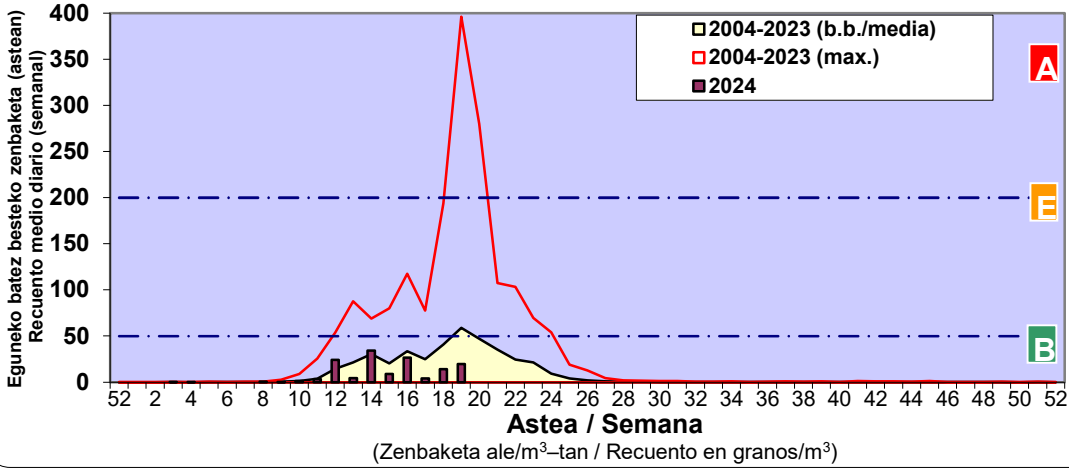

Asteko Zenbaketa Orokorra / Recuento Total Semanal

3. ASTEKO ZENBAKETA / RECUESTO SEMANAL

2024

Estazioa / Estación	Bilbo- Bilbao							Astea/Semana	19
Mota / Tipo	Al / L	As / M	Az / X	Og / J	Or / V	Lr / S	Ig / D	b.b. / media	
	6/05/24	7/05/24	8/05/24	9/05/24	10/05/24	11/05/24	12/05/24		
Acer				1	1			0	
Foeniculum								0	
Artemisia								0	
Centaurea								0	
Achillea					1			0	
Taraxacum								0	
Alnus								0	
Betula				4		2	2	1	
Corylus								0	
Brassica						1		0	
Sambucus					3			0	
Chenop./Ama						1		0	
Cupres./Taxa			1	4	3	3	1	2	
Carex								0	
Ericaceae				2	7	5	2	2	
Mercurialis								0	
Robinia				1				0	
Castanea					1			0	
Fagus					1			0	
Quercus		1	4	14	40	64	14	20	
Aesculus								0	
Juglans					1	1		0	
Laurus								0	
Lilium								0	
Magnolia								0	
Acacia								0	
Eucalyptus					1			0	
Fraxinus								0	
Ligustrum					1	1		0	
Olea	1			1	8	5	4	3	
Pinus	1		1	2	3	8	1	2	
Cedrus								0	
Plantago				2	8	10	4	3	
Platanus				1	1	1		0	
Gramineae	1	1	7	25	24	21	2	12	
Rosacea								0	
Rumex			1	3	4	2		1	
Rhamnus					1			0	
Populus								0	
Salix					1	1		0	
Tamarix						1		0	
Tilia								0	
Celtis								0	
Ulmus								0	
Urticaceae		1		18	26	32	19	14	
Besterik/Otros	1			11	18	8	7	6	
Esp. Alternaria					1		1	0	
Guztira /Total	4	3	14	89	154	167	56	487	

Zenbaketa ale/m3 – tan /
Recuento en granos/m3

■ Altua/Alto
■ Ertaina/Medio
■ Baxua/Bajo

Or. /pag. 2/4

4. POLEN MOTA INTERESGARRIAK / TIPOS POLÍNICOS DE INTERÉS

Estazioa / Estación **Bilbo- Bilbao**

- Altua/Alto
- Ertaina/Medio
- Baxua/Bajo

Estazioa / Estación

Vitoria - Gasteiz

- Altua/Alto
- Ertaina/Medio
- Baxua/Bajo

PLANTAGO

QUERCUS

URTICA / PARIETARIA