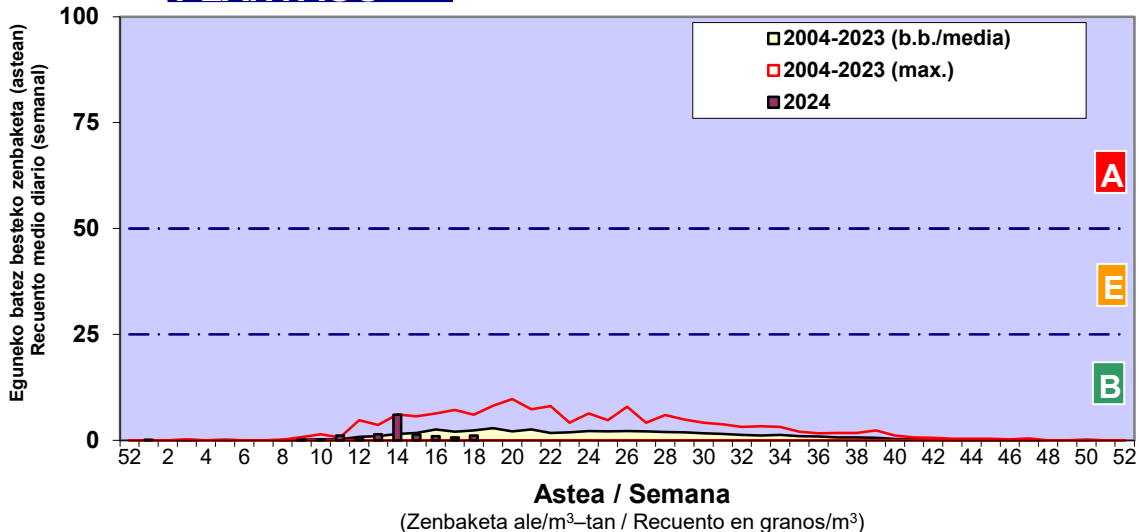

Estazioa / Estación

Vitoria - Gasteiz

- Altua/Alto
- Ertaina/Medio
- Baxua/Bajo

GRAMINEAE

PINUS

PLANTAGO