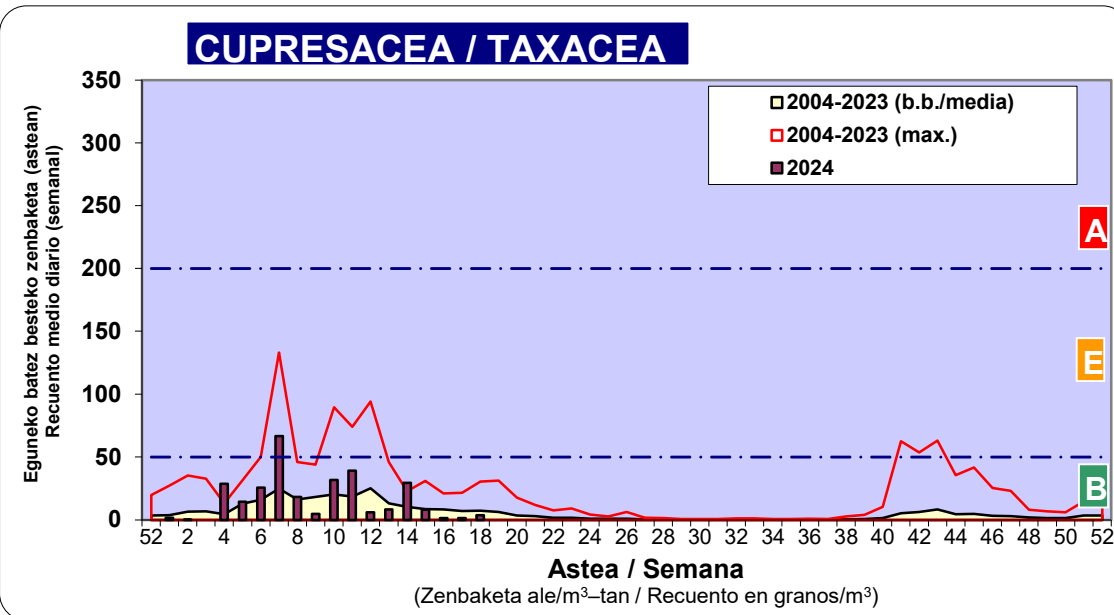

#### Asteko Zenbaketa Orokorra / Recuento Total Semanal

## 3. ASTEKO ZENBAKETA / RECuento SEMANAL

2024

Estazioa / Estación	Donostia- San Sebastián					Astea/Semana		18
	Al / L	As / M	Az / X	Og / J	Or / V	Lr / S	Ig / D	b.b. / media
Mota / Tipo	29/04/24	30/04/24	1/05/24	2/05/24	3/05/24	4/05/24	5/05/24	
Acer						1		0
Foeniculum								0
Artemisia								0
Centaurea								0
Achillea								0
Taraxacum								0
Alnus						1		0
Betula		5		1	4	1	2	2
Corylus								0
Brassica								0
Sambucus								0
Chenop./Ama								0
Cupres./Taxa	1	4		2	1	8	9	4
Carex	1							0
Ericaceae				2		1		0
Mercurialis						1		0
Robinia								0
Castanea								0
Fagus					1	1		0
Quercus	2			7	16	37	28	13
Aesculus							1	0
Juglans		2			1	1	1	1
Laurus								0
Lilium								0
Magnolia								0
Acacia								0
Eucalyptus						1		0
Fraxinus	1			1	1	1	2	1
Ligustrum								0
Olea						2	1	0
Pinus		5		1	5	2	1	2
Cedrus								0
Plantago	1				2	2	3	1
Platanus	1	1		1	1	2		1
Gramineae	2	6	2	2	8	16	10	7
Rosacea								0
Rumex		3				5	1	1
Rhamnus								0
Populus								0
Salix		1		1		1		0
Tamarix								0
Tilia								0
Celtis								0
Ulmus					1			0
Urticaceae	3	8		2		5	7	4
Besterik/Otros	1	4		1	6	8	2	3
Esp. Alternaria								0
<b>Guztira /Total</b>	<b>13</b>	<b>39</b>	<b>2</b>	<b>21</b>	<b>47</b>	<b>97</b>	<b>68</b>	<b>287</b>

Zenbaketa ale/m3 – tan /  
Recuento en granos/m3

■ Altua/Alto  
■ Ertaina/Medio  
■ Baxua/Bajo

4. POLEN MOTA INTERESGARRIAK / TIPOS POLÍNICOS DE INTERÉS

Estazioa / Estación **Donostia- San Sebastián**

- Altua/Alto
- Ertaina/Medio
- Baxua/Bajo

Estazioa / Estación

Vitoria - Gasteiz

- Altua/Alto
- Ertaina/Medio
- Baxua/Bajo