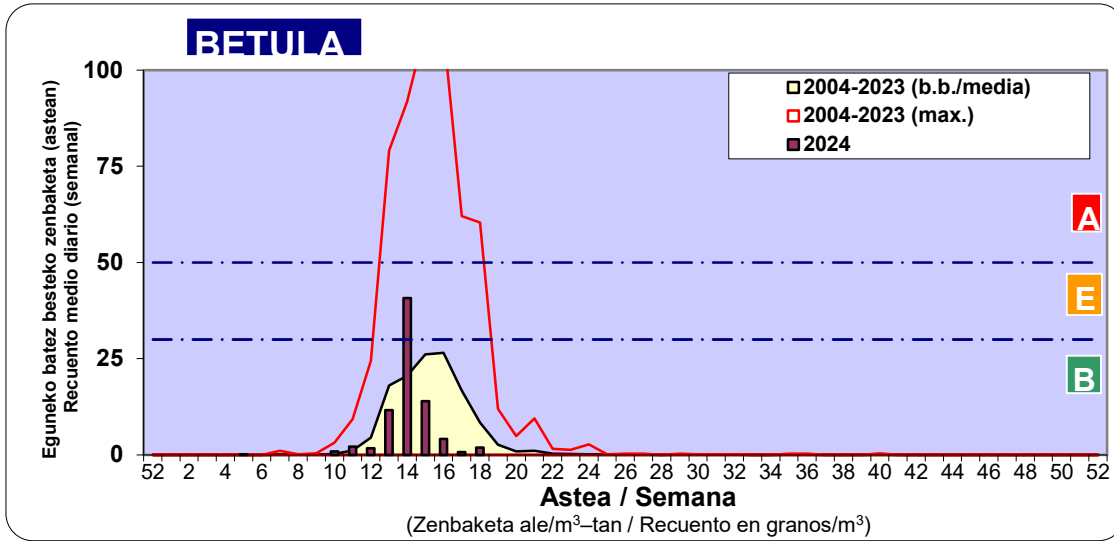

## 3. ASTEKO ZENBAKETA / RECuento SEMANAL

2024

Estazioa / Estación	Donostia- San Sebastián					Astea/Semana		18
	Al / L	As / M	Az / X	Og / J	Or / V	Lr / S	Ig / D	b.b. / media
Mota / Tipo	29/04/24	30/04/24	1/05/24	2/05/24	3/05/24	4/05/24	5/05/24	
Acer						1		0
Foeniculum								0
Artemisia								0
Centaurea								0
Achillea								0
Taraxacum								0
Alnus						1		0
Betula		5		1	4	1	2	2
Corylus								0
Brassica								0
Sambucus								0
Chenop./Ama								0
Cupres./Taxa	1	4		2	1	8	9	4
Carex	1							0
Ericaceae				2		1		0
Mercurialis						1		0
Robinia								0
Castanea								0
Fagus					1	1		0
Quercus	2			7	16	37	28	13
Aesculus							1	0
Juglans		2			1	1	1	1
Laurus								0
Lilium								0
Magnolia								0
Acacia								0
Eucalyptus						1		0
Fraxinus	1			1	1	1	2	1
Ligustrum								0
Olea						2	1	0
Pinus		5		1	5	2	1	2
Cedrus								0
Plantago	1				2	2	3	1
Platanus	1	1		1	1	2		1
Gramineae	2	6	2	2	8	16	10	7
Rosacea								0
Rumex		3				5	1	1
Rhamnus								0
Populus								0
Salix		1		1		1		0
Tamarix								0
Tilia								0
Celtis								0
Ulmus					1			0
Urticaceae	3	8		2		5	7	4
Besterik/Otros	1	4		1	6	8	2	3
Esp. Alternaria								0
<b>Guztira /Total</b>	<b>13</b>	<b>39</b>	<b>2</b>	<b>21</b>	<b>47</b>	<b>97</b>	<b>68</b>	<b>287</b>

Zenbaketa ale/m3 – tan /  
Recuento en granos/m3

■ Altua/Alto  
■ Ertaina/Medio  
■ Baxua/Bajo

4. POLEN MOTA INTERESGARRIAK / TIPOS POLÍNICOS DE INTERÉS

Estazioa / Estación **Donostia- San Sebastián**

- Altua/Alto
- Ertaina/Medio
- Baxua/Bajo