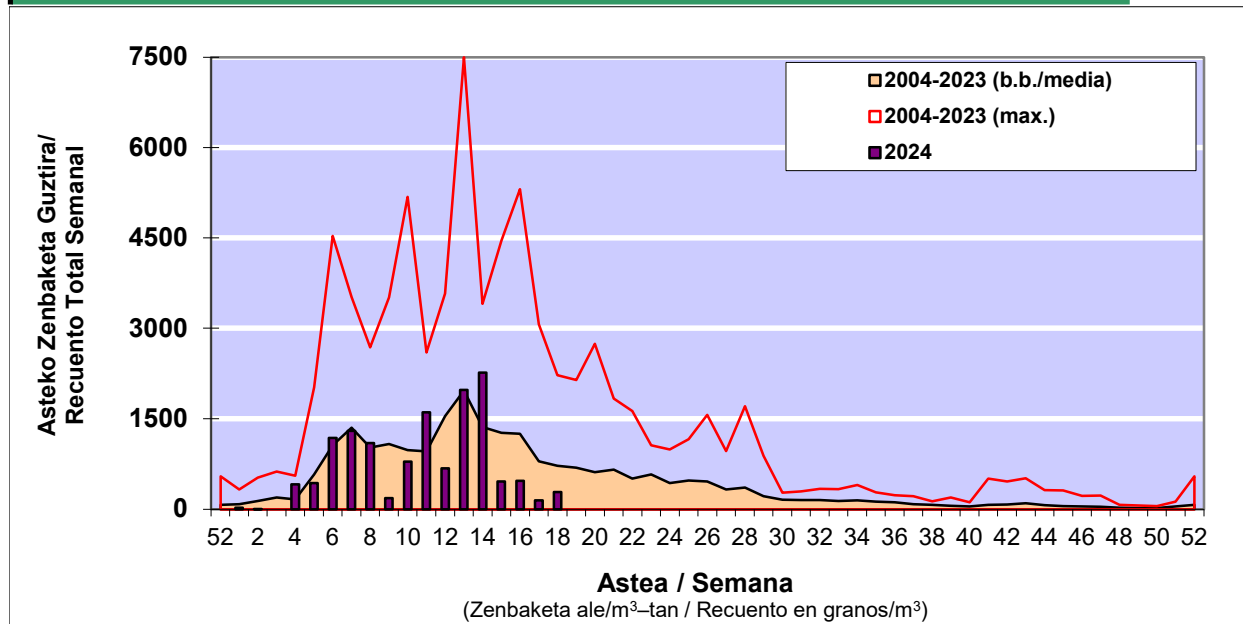

POLEN ZENBAKETA / RECuento DE POLEN

Osasun Sailaren Sarea / Red del Departamento de Salud

1. GAUR EGUNGO EGOERA / SITUACIÓN ACTUAL

		Astea/Semana	18
Estazioa / Estación	Donostia- San Sebastián	29/04-05/05	2024

Polen mota interesgarriak / Tipos polínicos de interés	Zuhaitza-Landarea / Árbol-Planta	Egoera / Situación*	Hurrengo asterako joera / Tendencia próxima semana
Betula	Urkia/Abedul	Baxua / Bajo	▼
Cupresaceas /Taxaceas	Altzifrea-Hagina/Ciprés-Tejo	Baxua / Bajo	▼
Fraxinus	Lizarra/Fresno	Baxua / Bajo	▼
Gramineae	Graminea/Gramínea	Baxua / Bajo	▲
Pinus	Pinua/Pino	Baxua / Bajo	=
Plantago	Plataina/Llantén	Baxua / Bajo	=
Quercus	Haritza-Artea/Roble-Encina	Baxua / Bajo	=
Urticaceas	Asuna-Horma-belarra/Ortiga-Parietaria	Baxua / Bajo	▲

*Ebaluaketa irizpideak, "Red Española de Aerobiología"-ren arabera /

2. ASTEKO ZENBAKETA GUZTIRA / RECuento TOTAL SEMANAL

Estazioa / Estación	Donostia- San Sebastián

Asteko Zenbaketa Orokorra / Recuento Total Semanal