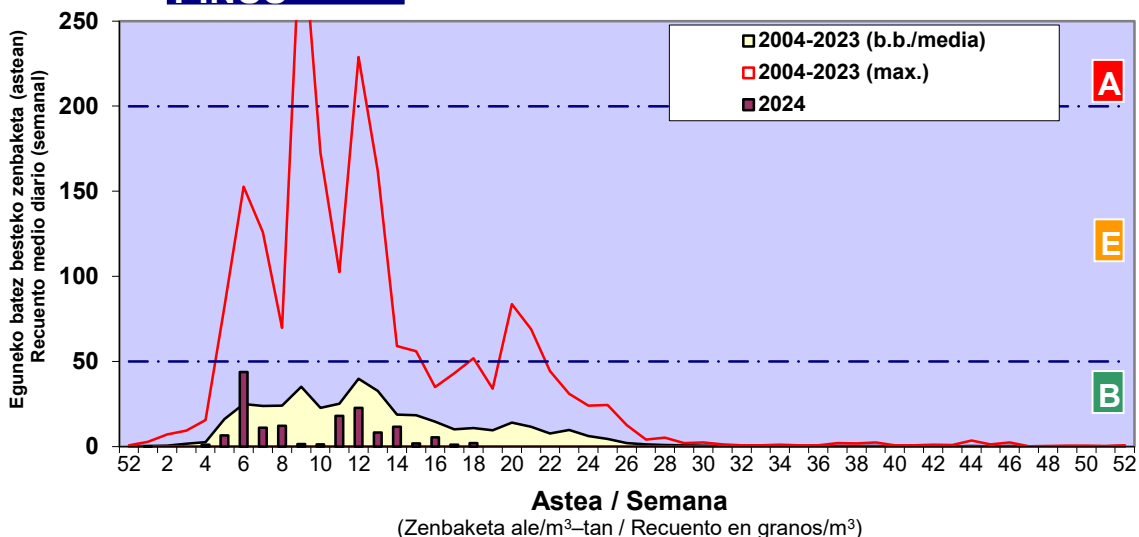

Estazioa / Estación

Vitoria - Gasteiz

- Altua/Alto
- Ertaina/Medio
- Baxua/Bajo

GRAMINEAE

PINUS

PLANTAGO