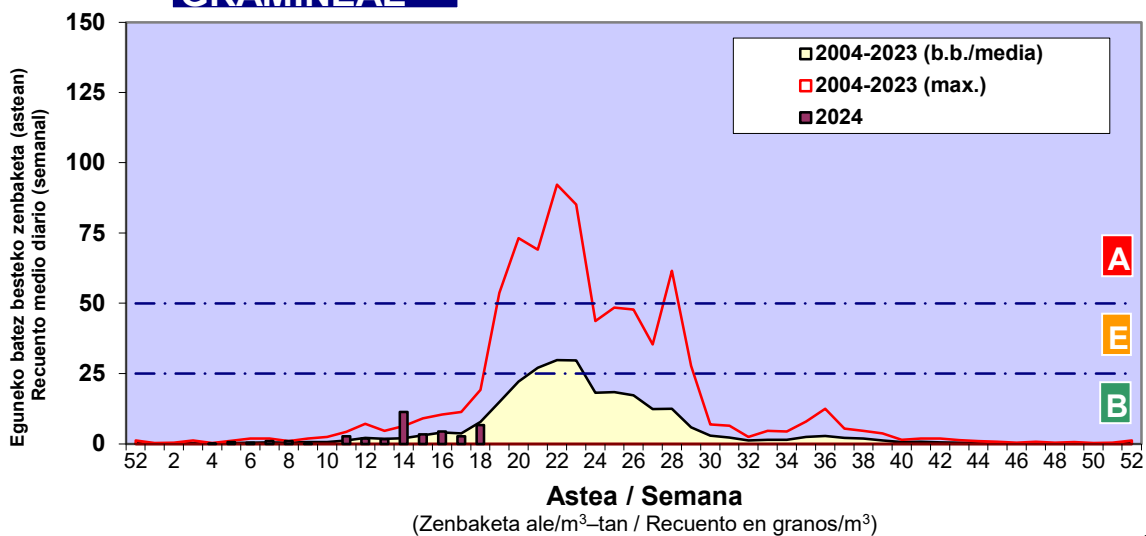

Estazioa / Estación

Vitoria - Gasteiz

- Altua/Alto
- Ertaina/Medio
- Baxua/Bajo

GRAMINEAE