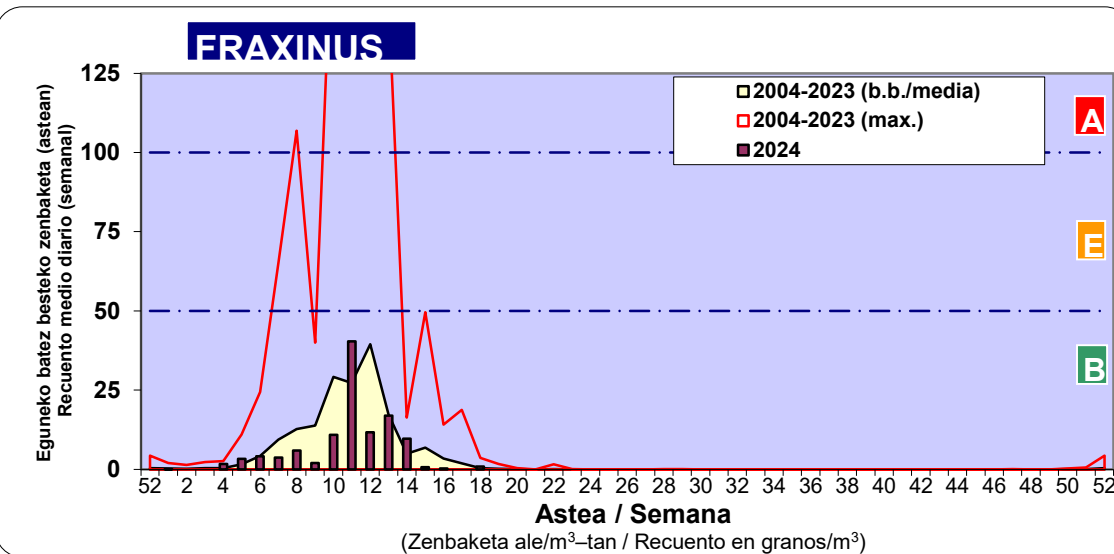

## 3. ASTEKO ZENBAKETA / RECuento SEMANAL

2024

Estazioa / Estación	Donostia- San Sebastián					Astea/Semana		18
	Al / L	As / M	Az / X	Og / J	Or / V	Lr / S	Ig / D	b.b. / media
Mota / Tipo	29/04/24	30/04/24	1/05/24	2/05/24	3/05/24	4/05/24	5/05/24	
Acer						1		0
Foeniculum								0
Artemisia								0
Centaurea								0
Achillea								0
Taraxacum								0
Alnus						1		0
Betula		5		1	4	1	2	2
Corylus								0
Brassica								0
Sambucus								0
Chenop./Ama								0
Cupres./Taxa	1	4		2	1	8	9	4
Carex	1							0
Ericaceae				2		1		0
Mercurialis						1		0
Robinia								0
Castanea								0
Fagus					1	1		0
Quercus	2			7	16	37	28	13
Aesculus							1	0
Juglans		2			1	1	1	1
Laurus								0
Lilium								0
Magnolia								0
Acacia								0
Eucalyptus						1		0
Fraxinus	1			1	1	1	2	1
Ligustrum								0
Olea						2	1	0
Pinus		5		1	5	2	1	2
Cedrus								0
Plantago	1				2	2	3	1
Platanus	1	1		1	1	2		1
Gramineae	2	6	2	2	8	16	10	7
Rosacea								0
Rumex		3				5	1	1
Rhamnus								0
Populus								0
Salix		1		1		1		0
Tamarix								0
Tilia								0
Celtis								0
Ulmus					1			0
Urticaceae	3	8		2		5	7	4
Besterik/Otros	1	4		1	6	8	2	3
Esp. Alternaria								0
<b>Guztira /Total</b>	<b>13</b>	<b>39</b>	<b>2</b>	<b>21</b>	<b>47</b>	<b>97</b>	<b>68</b>	<b>287</b>

Zenbaketa ale/m3 – tan /  
Recuento en granos/m3

■ Altua/Alto  
■ Ertaina/Medio  
■ Baxua/Bajo

4. POLEN MOTA INTERESGARRIAK / TIPOS POLÍNICOS DE INTERÉS

Estazioa / Estación **Donostia- San Sebastián**

- Altua/Alto
- Ertaina/Medio
- Baxua/Bajo