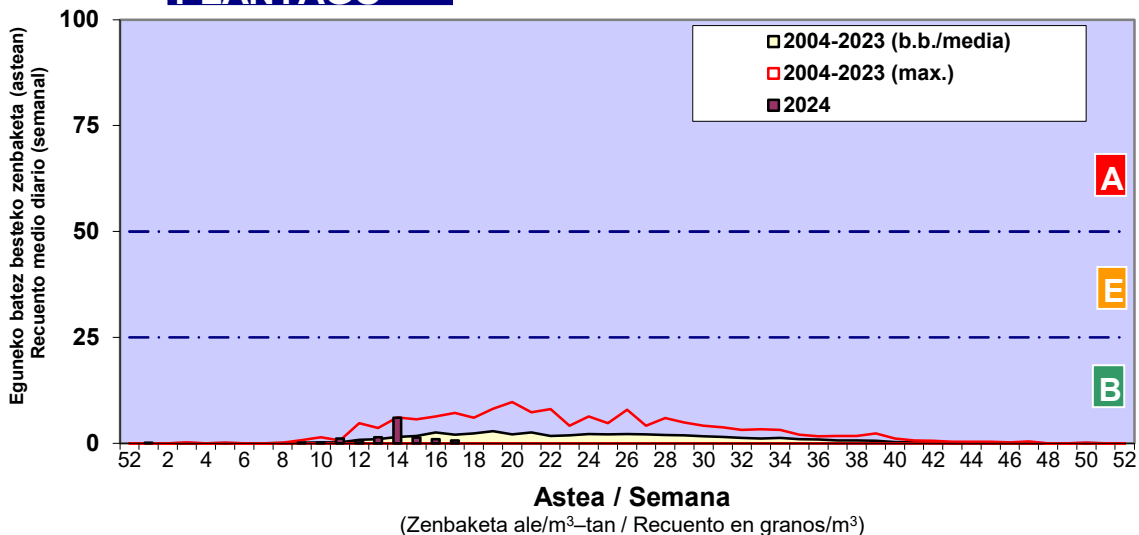

Zenbaketa ale/m3 – tan /
Recuento en granos/m3

■ Altua/Alto
■ Ertaina/Medio
■ Baxua/Bajo

4. POLEN MOTA INTERESGARRIAK / TIPOS POLÍNICOS DE INTERÉS

Estazioa / Estación **Donostia- San Sebastián**

- Altua/Alto
- Ertaina/Medio
- Baxua/Bajo

Estazioa / Estación

Vitoria - Gasteiz

- Altua/Alto
- Ertaina/Medio
- Baxua/Bajo

GRAMINEAE

PINUS

PLANTAGO

- Altua/Alto
- Ertaina/Medio
- Baxua/Bajo

Estazioa / Estación