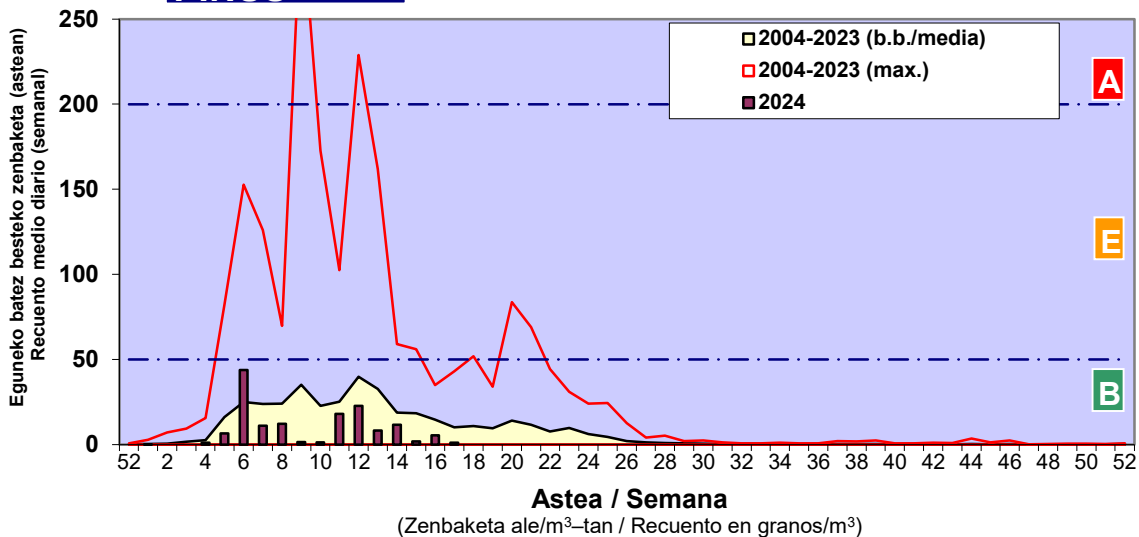

Zenbaketa ale/m3 – tan /
Recuento en granos/m3

■ Altua/Alto
■ Ertaina/Medio
■ Baxua/Bajo

4. POLEN MOTA INTERESGARRIAK / TIPOS POLÍNICOS DE INTERÉS

Estazioa / Estación **Donostia- San Sebastián**

- Altua/Alto
- Ertaina/Medio
- Baxua/Bajo

Estazioa / Estación

Vitoria - Gasteiz

- Altua/Alto
- Ertaina/Medio
- Baxua/Bajo

GRAMINEAE

PINUS

PLANTAGO

- Altua/Alto
- Ertaina/Medio
- Baxua/Bajo

Estazioa / Estación