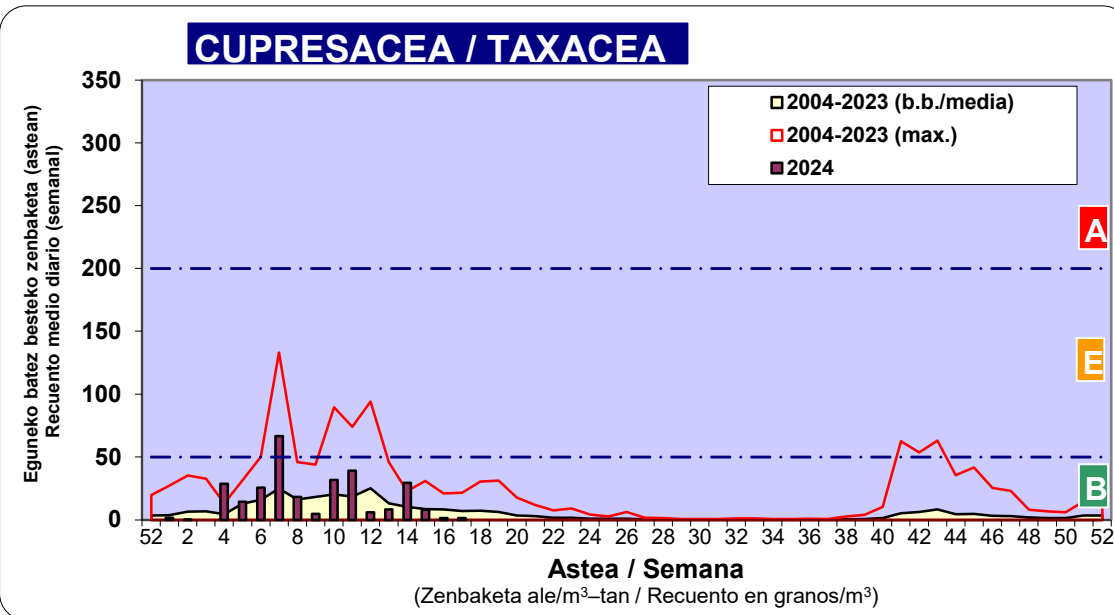

*Ebaluaketa irizpideak, "Red Española de Aerobiología"-ren arabera /

2. ASTEKO ZENBAKETA GUZTIRA / RECuento TOTAL SEMANAL

Estazioa / Estación	Donostia- San Sebastián
----------------------------	--------------------------------

Asteko Zenbaketa Orokorra / Recuento Total Semanal

3. ASTEKO ZENBAKETA / RECuento SEMANAL

2024

Estazioa / Estación	Donostia- San Sebastián						Astea/Semana	17
	Al / L	As / M	Az / X	Og / J	Or / V	Lr / S	Ig / D	b.b. / media
Mota / Tipo	22/04/24	23/04/24	24/04/24	25/04/24	26/04/24	27/04/24	28/04/24	
Acer	1							0
Foeniculum					1			0
Artemisia								0
Centaurea								0
Achillea	1							0
Taraxacum								0
Alnus								0
Betula	1	1			3			1
Corylus								0
Brassica								0
Sambucus								0
Chenop./Ama								0
Cupres./Taxa		1			8		1	1
Carex								0
Ericaceae					1			0
Mercurialis								0
Robinia								0
Castanea								0
Fagus								0
Quercus	11	8	2	1	21	1	1	6
Aesculus						2		0
Juglans								0
Laurus								0
Lilium								0
Magnolia								0
Acacia								0
Eucalyptus								0
Fraxinus								0
Ligustrum					7	1	1	1
Olea								0
Pinus	2				4	1		1
Cedrus								0
Plantago	1				3			1
Platanus	2		1		2	1	1	1
Gramineae	2	2	1		7	4	2	3
Rosacea								0
Rumex	2	1	1		1			1
Rhamnus								0
Populus								0
Salix	2	1						0
Tamarix	1							0
Tilia								0
Celtis								0
Ulmus								0
Urticaceae	1	1	1		6		4	2
Besterik/Otros	2	2		1	6	4	1	2
Esp. Alternaria						1		0
Guztira /Total	29	17	6	2	70	14	11	149

Zenbaketa ale/m3 – tan /
Recuento en granos/m3

■ Altua/Alto
■ Ertaina/Medio
■ Baxua/Bajo

4. POLEN MOTA INTERESGARRIAK / TIPOS POLÍNICOS DE INTERÉS

Estazioa / Estación **Donostia- San Sebastián**

- Altua/Alto
- Ertaina/Medio
- Baxua/Bajo

Estazioa / Estación

Vitoria - Gasteiz

- Altua/Alto
- Ertaina/Medio
- Baxua/Bajo

GRAMINEAE

PINUS

PLANTAGO

- Altua/Alto
- Ertaina/Medio
- Baxua/Bajo

Estazioa / Estación