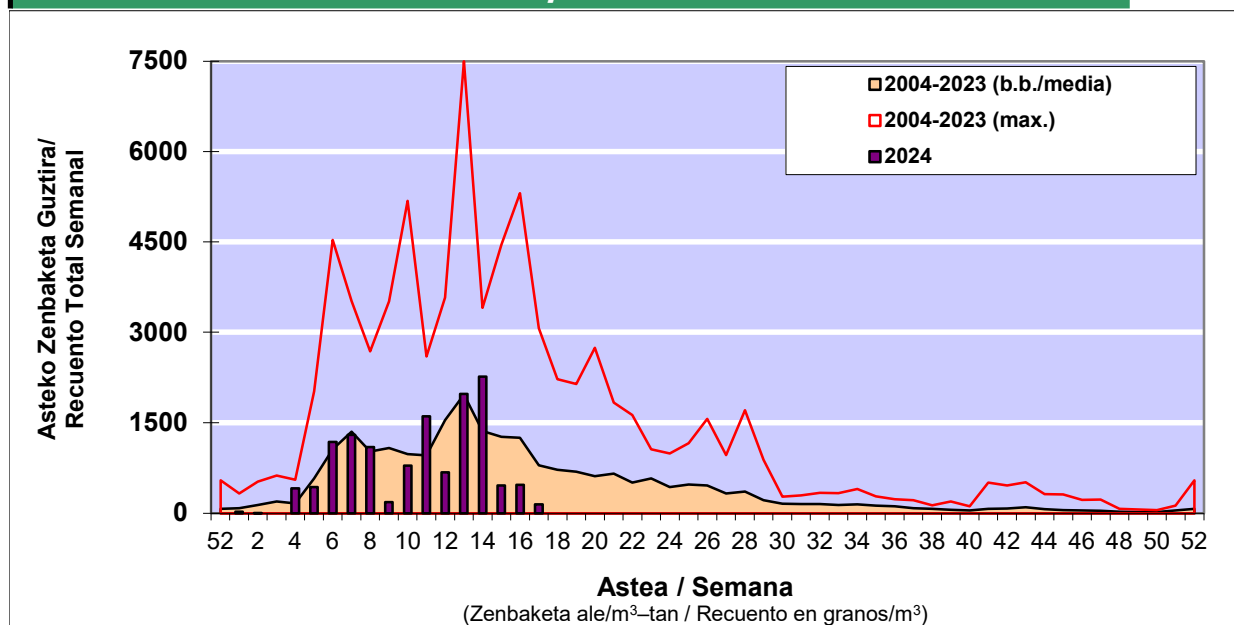

POLEN ZENBAKETA / RECuento DE POLEN

Osasun Sailaren Sarea / Red del Departamento de Salud

1. GAUR EGUNGO EGOERA / SITUACIÓN ACTUAL

		Astea/Semana	17
Estazioa / Estación	Donostia- San Sebastián	22/04-28/04	2024

Polen mota interesgarriak / Tipos polínicos de interés	Zuhaitza-Landarea / Árbol-Planta	Egoera / Situación*	Hurrengo asterako joera / Tendencia próxima semana
Betula	Urkia/Abedul	Baxua / Bajo	▼
Cupresaceas /Taxaceas	Altzifrea-Hagina/Ciprés-Tejo	Baxua / Bajo	▼
Fraxinus	Lizarra/Fresno	Baxua / Bajo	▼
Gramineae	Graminea/Gramínea	Baxua / Bajo	=
Pinus	Pinua/Pino	Baxua / Bajo	=
Plantago	Plataina/Llantén	Baxua / Bajo	=
Quercus	Haritza-Artea/Roble-Encina	Baxua / Bajo	=
Urticaceas	Asuna-Horma-belarra/Ortiga-Parietaria	Baxua / Bajo	=

*Ebaluaketa irizpideak, "Red Española de Aerobiología"-ren arabera /

2. ASTEKO ZENBAKETA GUZTIRA / RECuento TOTAL SEMANAL

Estazioa / Estación	Donostia- San Sebastián

Asteko Zenbaketa Orokorra / Recuento Total Semanal