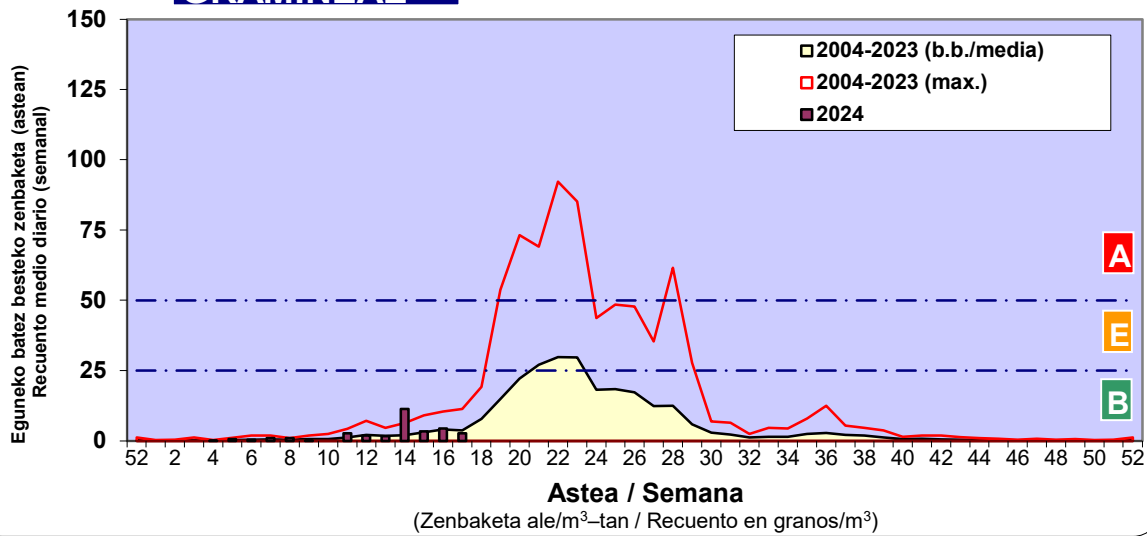

Estazioa / Estación

Vitoria - Gasteiz

- Altua/Alto
- Ertaina/Medio
- Baxua/Bajo

GRAMINEAE