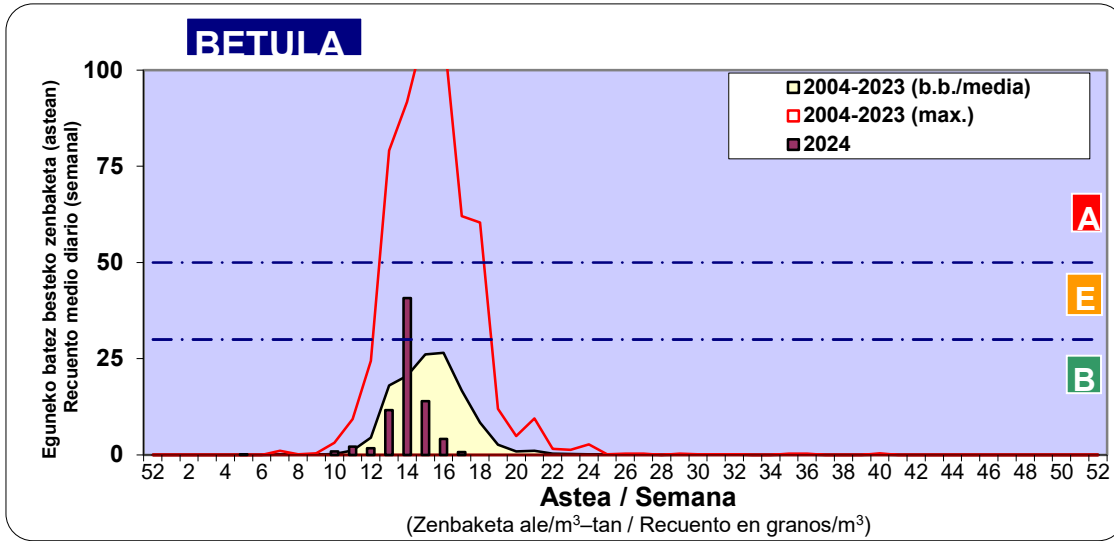

Asteko Zenbaketa Orokorra / Recuento Total Semanal

3. ASTEKO ZENBAKETA / RECuento SEMANAL

2024

Estazioa / Estación	Donostia- San Sebastián						Astea/Semana	17
	Al / L	As / M	Az / X	Og / J	Or / V	Lr / S	Ig / D	b.b. / media
Mota / Tipo	22/04/24	23/04/24	24/04/24	25/04/24	26/04/24	27/04/24	28/04/24	
Acer	1							0
Foeniculum					1			0
Artemisia								0
Centaurea								0
Achillea	1							0
Taraxacum								0
Alnus								0
Betula	1	1			3			1
Corylus								0
Brassica								0
Sambucus								0
Chenop./Ama								0
Cupres./Taxa		1			8		1	1
Carex								0
Ericaceae					1			0
Mercurialis								0
Robinia								0
Castanea								0
Fagus								0
Quercus	11	8	2	1	21	1	1	6
Aesculus						2		0
Juglans								0
Laurus								0
Lilium								0
Magnolia								0
Acacia								0
Eucalyptus								0
Fraxinus								0
Ligustrum					7	1	1	1
Olea								0
Pinus	2				4	1		1
Cedrus								0
Plantago	1				3			1
Platanus	2		1		2	1	1	1
Gramineae	2	2	1		7	4	2	3
Rosacea								0
Rumex	2	1	1		1			1
Rhamnus								0
Populus								0
Salix	2	1						0
Tamarix	1							0
Tilia								0
Celtis								0
Ulmus								0
Urticaceae	1	1	1		6		4	2
Besterik/Otros	2	2		1	6	4	1	2
Esp. Alternaria						1		0
Guztira /Total	29	17	6	2	70	14	11	149

Zenbaketa ale/m3 – tan /
Recuento en granos/m3

■ Altua/Alto
■ Ertaina/Medio
■ Baxua/Bajo

4. POLEN MOTA INTERESGARRIAK / TIPOS POLÍNICOS DE INTERÉS

Estazioa / Estación **Donostia- San Sebastián**

- Altua/Alto
- Ertaina/Medio
- Baxua/Bajo