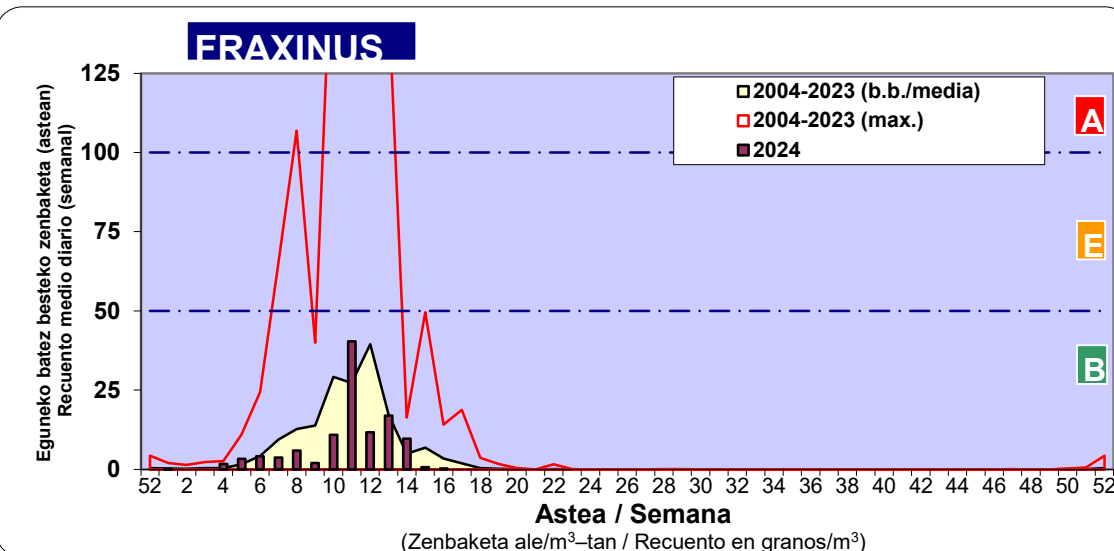

*Ebaluaketa irizpideak, "Red Española de Aerobiología"-ren arabera /

2. ASTEKO ZENBAKETA GUZTIRA / RECuento TOTAL SEMANAL

Estazioa / Estación	Donostia- San Sebastián
----------------------------	--------------------------------

Asteko Zenbaketa Orokorra / Recuento Total Semanal

3. ASTEKO ZENBAKETA / RECuento SEMANAL

2024

Estazioa / Estación	Donostia- San Sebastián						Astea/Semana	17
	Al / L	As / M	Az / X	Og / J	Or / V	Lr / S	Ig / D	b.b. / media
Mota / Tipo	22/04/24	23/04/24	24/04/24	25/04/24	26/04/24	27/04/24	28/04/24	
Acer	1							0
Foeniculum					1			0
Artemisia								0
Centaurea								0
Achillea	1							0
Taraxacum								0
Alnus								0
Betula	1	1			3			1
Corylus								0
Brassica								0
Sambucus								0
Chenop./Ama								0
Cupres./Taxa		1			8		1	1
Carex								0
Ericaceae					1			0
Mercurialis								0
Robinia								0
Castanea								0
Fagus								0
Quercus	11	8	2	1	21	1	1	6
Aesculus						2		0
Juglans								0
Laurus								0
Lilium								0
Magnolia								0
Acacia								0
Eucalyptus								0
Fraxinus								0
Ligustrum					7	1	1	1
Olea								0
Pinus	2				4	1		1
Cedrus								0
Plantago	1				3			1
Platanus	2		1		2	1	1	1
Gramineae	2	2	1		7	4	2	3
Rosacea								0
Rumex	2	1	1		1			1
Rhamnus								0
Populus								0
Salix	2	1						0
Tamarix	1							0
Tilia								0
Celtis								0
Ulmus								0
Urticaceae	1	1	1		6		4	2
Besterik/Otros	2	2		1	6	4	1	2
Esp. Alternaria						1		0
Guztira /Total	29	17	6	2	70	14	11	149

Zenbaketa ale/m3 – tan /
Recuento en granos/m3

■ Altua/Alto
■ Ertaina/Medio
■ Baxua/Bajo

4. POLEN MOTA INTERESGARRIAK / TIPOS POLÍNICOS DE INTERÉS

Estazioa / Estación **Donostia- San Sebastián**

- Altua/Alto
- Ertaina/Medio
- Baxua/Bajo