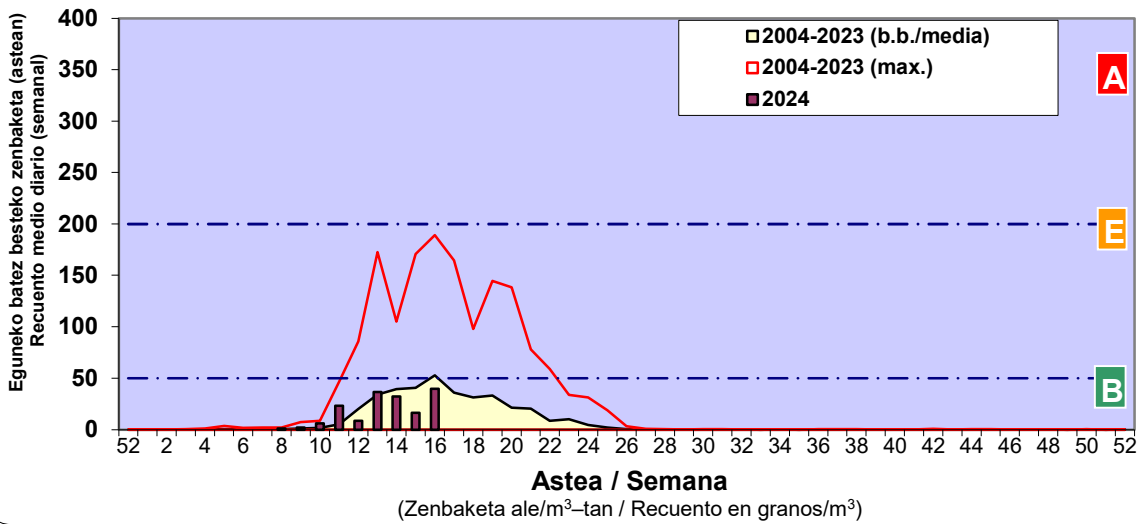

- Altua/Alto
- Ertaina/Medio
- Baxua/Bajo

Estazioa / Estación

Vitoria - Gasteiz

PLATANUS

QUERCUS

URTICA / PARIETARIA