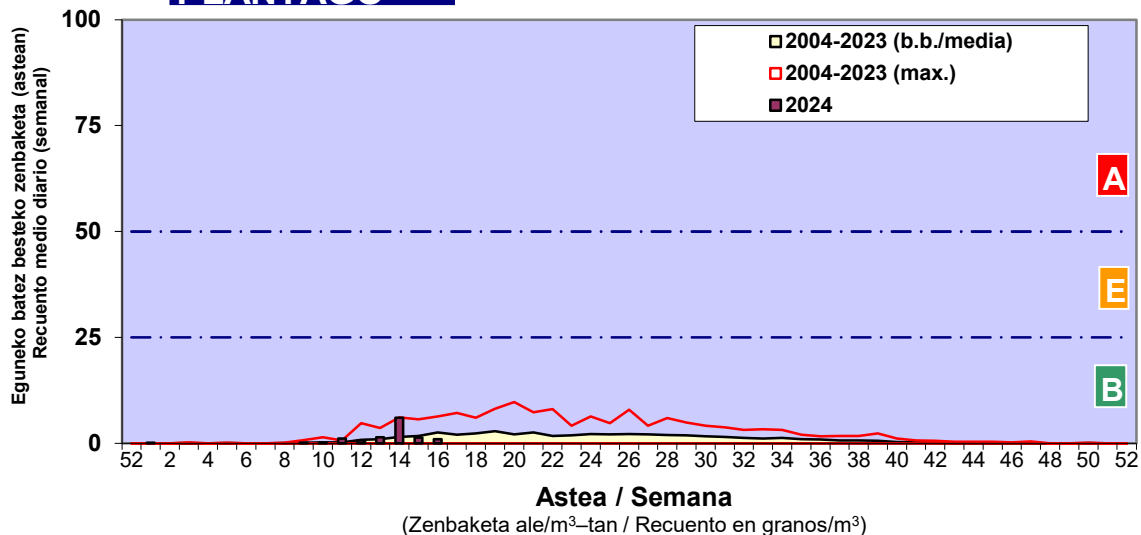

Zenbaketa ale/m3 – tan /
Recuento en granos/m3

■ Altua/Alto
■ Ertaina/Medio
■ Baxua/Bajo

4. POLEN MOTA INTERESGARRIAK / TIPOS POLÍNICOS DE INTERÉS

Estazioa / Estación Donostia- San Sebastián

- Altua/Alto
- Ertaina/Medio
- Baxua/Bajo

Estazioa / Estación

Vitoria - Gasteiz

- Altua/Alto
- Ertaina/Medio
- Baxua/Bajo

GRAMINEAE

PINUS

PLANTAGO

- Altua/Alto
- Ertaina/Medio
- Baxua/Bajo

Estazioa / Estación