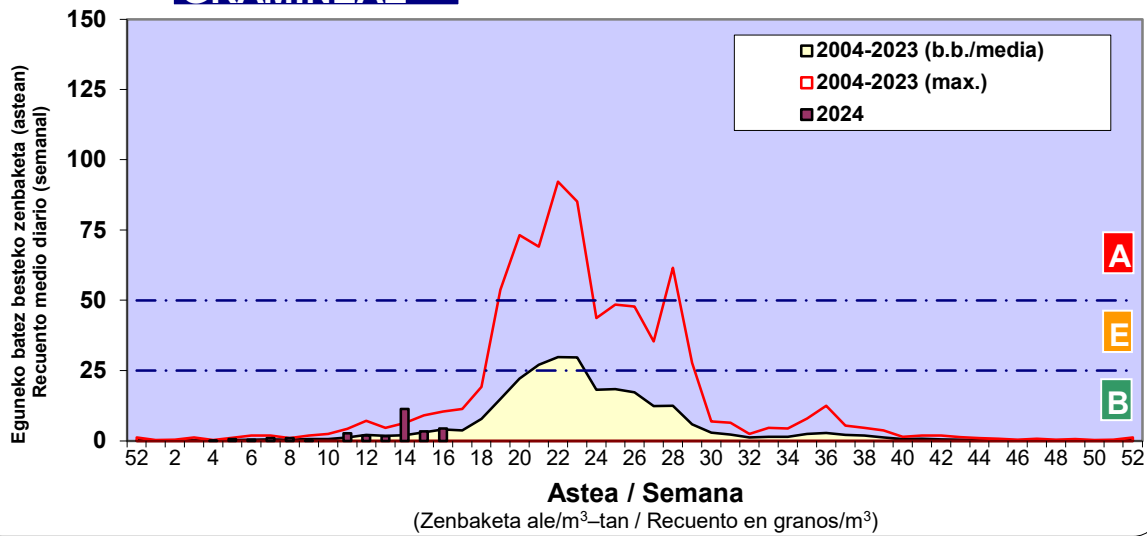

Estazioa / Estación

Vitoria - Gasteiz

- Altua/Alto
- Ertaina/Medio
- Baxua/Bajo

GRAMINEAE