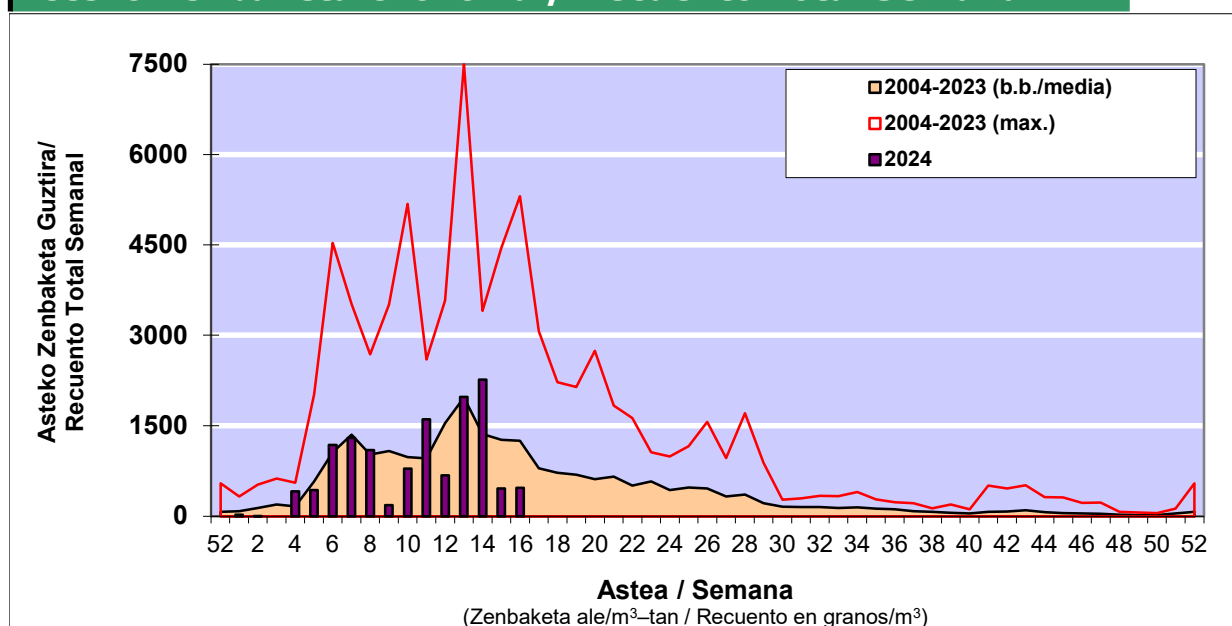

POLEN ZENBAKETA / RECuento DE POLEN

Osasun Sailaren Sarea / Red del Departamento de Salud

1. GAUR EGUNGO EGOERA / SITUACIÓN ACTUAL

		Astea/Semana	16
Estazioa / Estación	Donostia- San Sebastián	15/04-21/04	2024

Polen mota interesgarriak / Tipos polínicos de interés	Zuhaitza-Landarea / Árbol-Planta	Egoera / Situación*	Hurrengo asterako joera / Tendencia próxima semana
Betula	Urkia/Abedul	Baxua / Bajo	▼
Cupresaceas /Taxaceas	Altzifrea-Hagina/Ciprés-Tejo	Baxua / Bajo	▼
Fraxinus	Lizarra/Fresno	Baxua / Bajo	▼
Gramineae	Graminea/Gramínea	Baxua / Bajo	=
Pinus	Pinua/Pino	Baxua / Bajo	=
Plantago	Plataina/Llantén	Baxua / Bajo	=
Platanus	Platanoa/Platano	Baxua / Bajo	▼
Quercus	Haritza-Artea/Roble-Encina	Baxua / Bajo	=
Urticaceas	Asuna-Horma-belarra/Ortiga-Parietaria	Baxua / Bajo	=

*Ebaluaketa irizpideak, "Red Española de Aerobiología"-ren arabera /

2. ASTEKO ZENBAKETA GUZTIRA / RECuento TOTAL SEMANAL

Estazioa / Estación	Donostia- San Sebastián

Asteko Zenbaketa Orokorra / Recuento Total Semanal