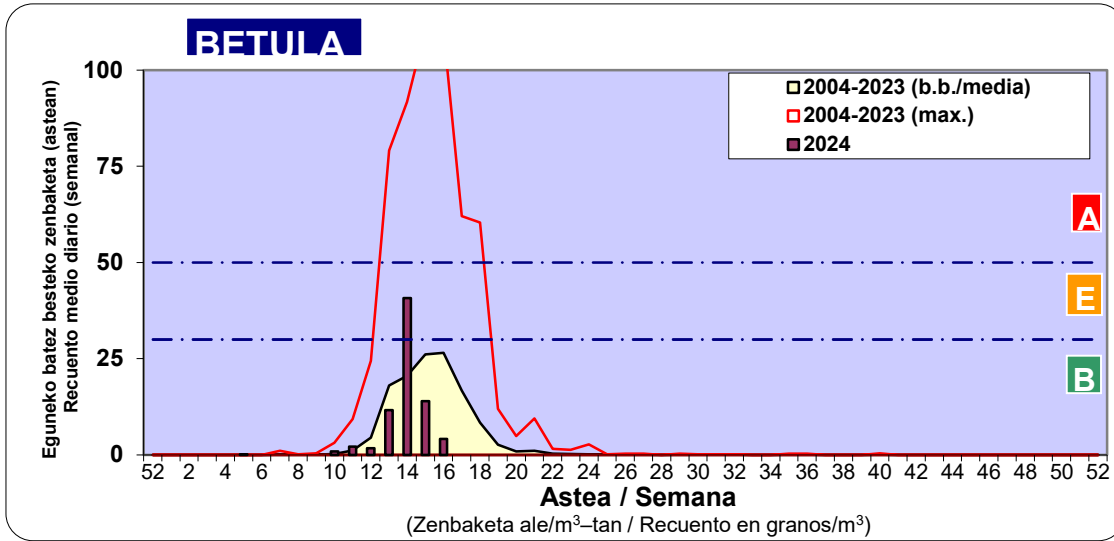

Asteko Zenbaketa Orokorra / Recuento Total Semanal

3. ASTEKO ZENBAKETA / RECUESTO SEMANAL

2024

Estazioa / Estación	Donostia- San Sebastián						Astea/Semana	16
	Al / L	As / M	Az / X	Og / J	Or / V	Lr / S	Ig / D	b.b. / media
Mota / Tipo	15/04/24	16/04/24	17/04/24	18/04/24	19/04/24	20/04/24	21/04/24	
Acer								0
Foeniculum								0
Artemisia								0
Centaurea								0
Achillea								0
Taraxacum					1			0
Alnus	1						1	0
Betula				1	13	10	5	4
Corylus								0
Brassica								0
Sambucus								0
Chenop./Ama								0
Cupres./Taxa				1	3	2	3	1
Carex				1	1	2	1	1
Ericaceae								0
Mercurialis							1	0
Robinia								0
Castanea								0
Fagus					1			0
Quercus		1		1	23	127	125	40
Aesculus								0
Juglans								0
Laurus								0
Lilium								0
Magnolia								0
Acacia								0
Eucalyptus				1		1		0
Fraxinus					1	1		0
Ligustrum								0
Olea							1	0
Pinus		1		2	19	10	5	5
Cedrus								0
Plantago					2	4		1
Platanus					2	1	1	1
Gramineae			1		8	12	10	4
Rosacea								0
Rumex				1	7	4	2	2
Rhamnus								0
Populus								0
Salix				1		1		0
Tamarix					1		1	0
Tilia								0
Celtis								0
Ulmus								0
Urticaceae					9	4	3	2
Besterik/Otros					7	13	8	4
Esp. Alternaria								0
Guztira /Total	1	2	1	9	98	192	167	470

Zenbaketa ale/m3 – tan /
Recuento en granos/m3

■ Altua/Alto
■ Ertaina/Medio
■ Baxua/Bajo

4. POLEN MOTA INTERESGARRIAK / TIPOS POLÍNICOS DE INTERÉS

Estazioa / Estación Donostia- San Sebastián

- Altua/Alto
- Ertaina/Medio
- Baxua/Bajo