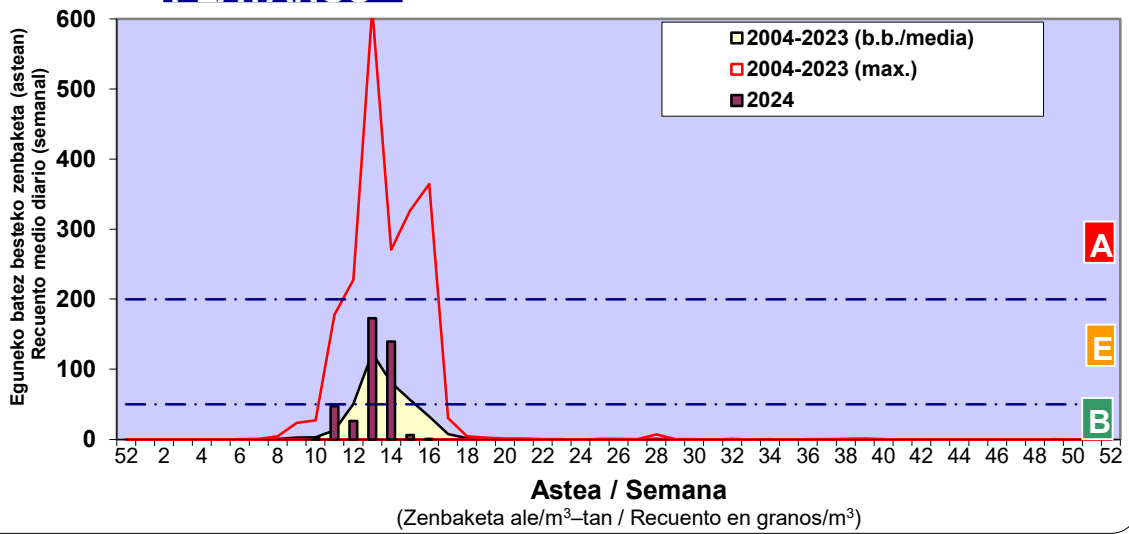

- Altua/Alto
- Ertaina/Medio
- Baxua/Bajo

Estazioa / Estación

Vitoria - Gasteiz

PLATANUS