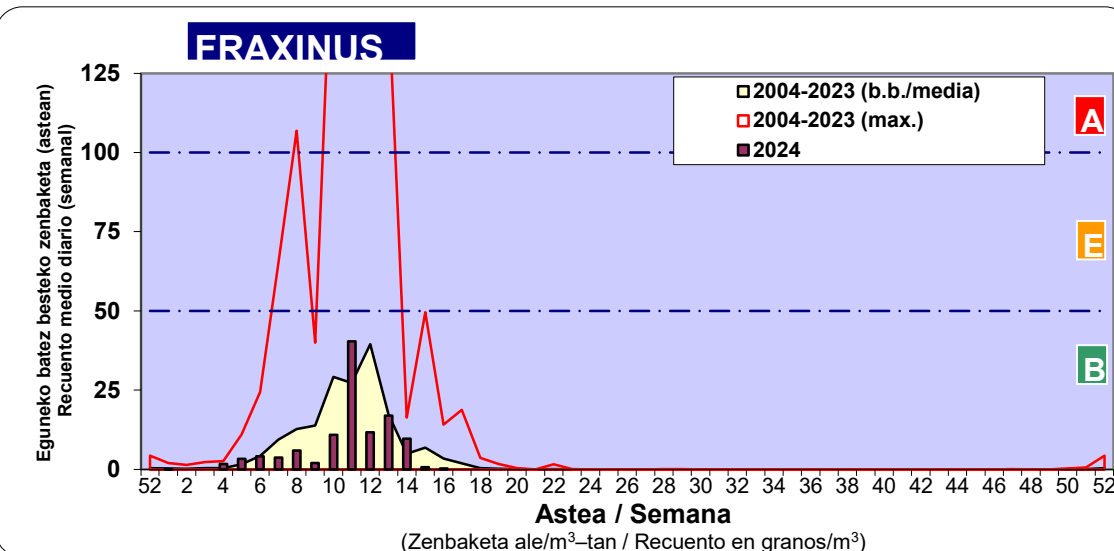

*Ebaluaketa irizpideak, "Red Española de Aerobiología"-ren arabera /

2. ASTEKO ZENBAKETA GUZTIRA / RECuento TOTAL SEMANAL

Estazioa / Estación	Donostia- San Sebastián
----------------------------	--------------------------------

Asteko Zenbaketa Orokorra / Recuento Total Semanal

3. ASTEKO ZENBAKETA / RECUESTO SEMANAL

2024

Estazioa / Estación	Donostia- San Sebastián						Astea/Semana	16
	Al / L	As / M	Az / X	Og / J	Or / V	Lr / S	Ig / D	b.b. / media
Mota / Tipo	15/04/24	16/04/24	17/04/24	18/04/24	19/04/24	20/04/24	21/04/24	
Acer								0
Foeniculum								0
Artemisia								0
Centaurea								0
Achillea								0
Taraxacum					1			0
Alnus	1						1	0
Betula				1	13	10	5	4
Corylus								0
Brassica								0
Sambucus								0
Chenop./Ama								0
Cupres./Taxa				1	3	2	3	1
Carex				1	1	2	1	1
Ericaceae								0
Mercurialis							1	0
Robinia								0
Castanea								0
Fagus					1			0
Quercus		1		1	23	127	125	40
Aesculus								0
Juglans								0
Laurus								0
Lilium								0
Magnolia								0
Acacia								0
Eucalyptus				1		1		0
Fraxinus					1	1		0
Ligustrum								0
Olea							1	0
Pinus		1		2	19	10	5	5
Cedrus								0
Plantago					2	4		1
Platanus					2	1	1	1
Gramineae			1		8	12	10	4
Rosacea								0
Rumex				1	7	4	2	2
Rhamnus								0
Populus								0
Salix				1		1		0
Tamarix					1		1	0
Tilia								0
Celtis								0
Ulmus								0
Urticaceae					9	4	3	2
Besterik/Otros					7	13	8	4
Esp. Alternaria								0
Guztira /Total	1	2	1	9	98	192	167	470

Zenbaketa ale/m3 – tan /
Recuento en granos/m3

■ Altua/Alto
■ Ertaina/Medio
■ Baxua/Bajo

4. POLEN MOTA INTERESGARRIAK / TIPOS POLÍNICOS DE INTERÉS

Estazioa / Estación Donostia- San Sebastián

- Altua/Alto
- Ertaina/Medio
- Baxua/Bajo