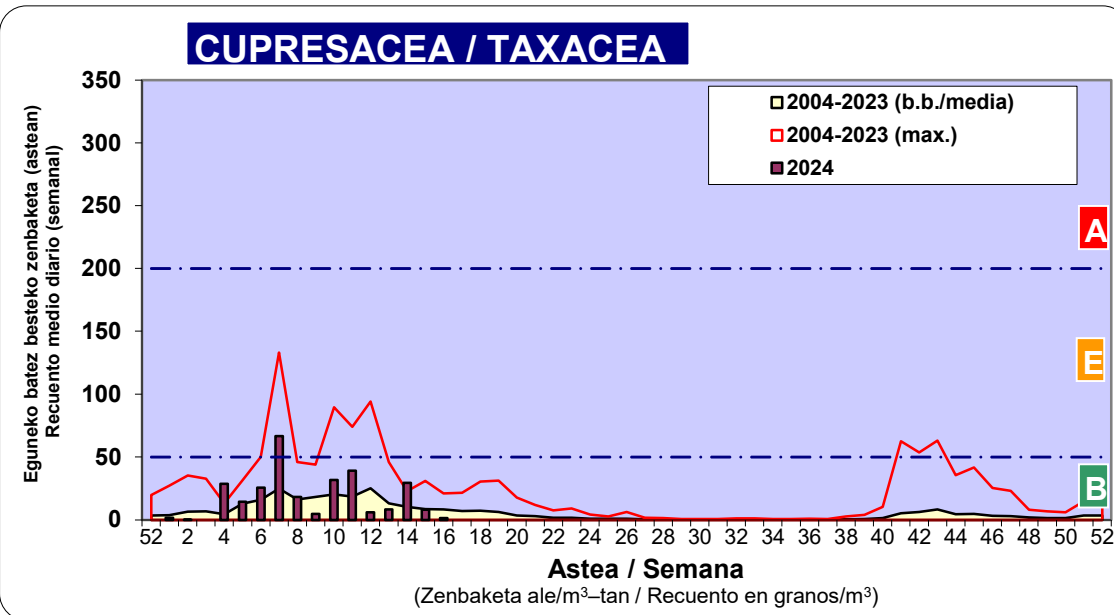

*Ebaluaketa irizpideak, "Red Española de Aerobiología"-ren arabera /

2. ASTEKO ZENBAKETA GUZTIRA / RECuento TOTAL SEMANAL

Estazioa / Estación	Donostia- San Sebastián
----------------------------	--------------------------------

Asteko Zenbaketa Orokorra / Recuento Total Semanal

3. ASTEKO ZENBAKETA / RECUESTO SEMANAL

2024

Estazioa / Estación	Donostia- San Sebastián						Astea/Semana	16
	Al / L	As / M	Az / X	Og / J	Or / V	Lr / S	Ig / D	b.b. / media
Mota / Tipo	15/04/24	16/04/24	17/04/24	18/04/24	19/04/24	20/04/24	21/04/24	
Acer								0
Foeniculum								0
Artemisia								0
Centaurea								0
Achillea								0
Taraxacum					1			0
Alnus	1						1	0
Betula				1	13	10	5	4
Corylus								0
Brassica								0
Sambucus								0
Chenop./Ama								0
Cupres./Taxa				1	3	2	3	1
Carex				1	1	2	1	1
Ericaceae								0
Mercurialis							1	0
Robinia								0
Castanea								0
Fagus					1			0
Quercus		1		1	23	127	125	40
Aesculus								0
Juglans								0
Laurus								0
Lilium								0
Magnolia								0
Acacia								0
Eucalyptus				1		1		0
Fraxinus					1	1		0
Ligustrum								0
Olea							1	0
Pinus		1		2	19	10	5	5
Cedrus								0
Plantago					2	4		1
Platanus					2	1	1	1
Gramineae			1		8	12	10	4
Rosacea								0
Rumex				1	7	4	2	2
Rhamnus								0
Populus								0
Salix				1		1		0
Tamarix					1		1	0
Tilia								0
Celtis								0
Ulmus								0
Urticaceae					9	4	3	2
Besterik/Otros					7	13	8	4
Esp. Alternaria								0
Guztira /Total	1	2	1	9	98	192	167	470

Zenbaketa ale/m3 – tan /
Recuento en granos/m3

■ Altua/Alto
■ Ertaina/Medio
■ Baxua/Bajo

4. POLEN MOTA INTERESGARRIAK / TIPOS POLÍNICOS DE INTERÉS

Estazioa / Estación Donostia- San Sebastián

- Altua/Alto
- Ertaina/Medio
- Baxua/Bajo

Estazioa / Estación

Vitoria - Gasteiz

- Altua/Alto
- Ertaina/Medio
- Baxua/Bajo

GRAMINEAE

PINUS

PLANTAGO

- Altua/Alto
- Ertaina/Medio
- Baxua/Bajo

Estazioa / Estación