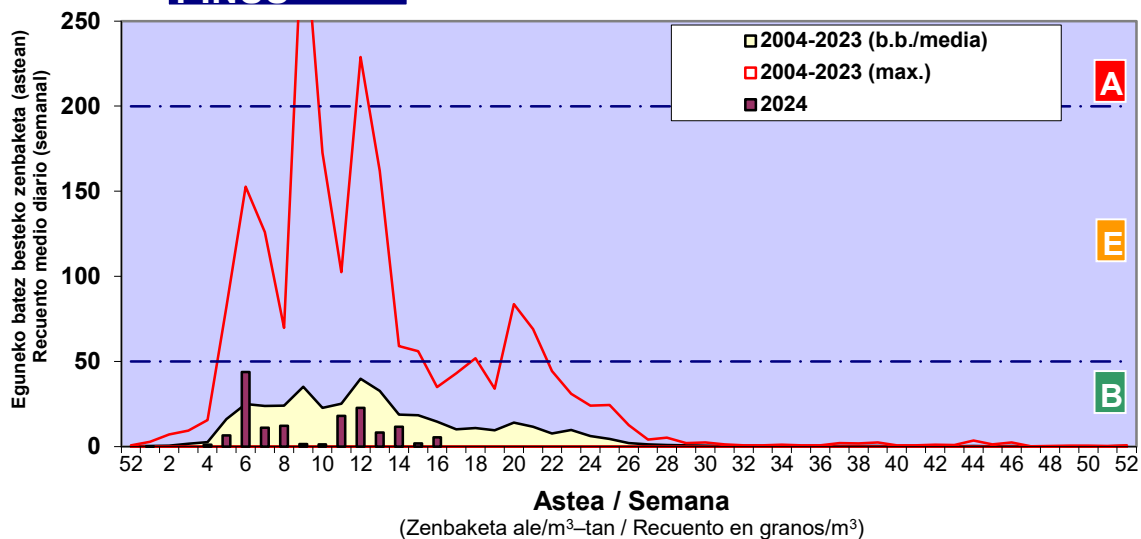

Zenbaketa ale/m3 – tan /
Recuento en granos/m3

■ Altua/Alto
■ Ertaina/Medio
■ Baxua/Bajo

4. POLEN MOTA INTERESGARRIAK / TIPOS POLÍNICOS DE INTERÉS

Estazioa / Estación Donostia- San Sebastián

- Altua/Alto
- Ertaina/Medio
- Baxua/Bajo

Estazioa / Estación

Vitoria - Gasteiz

- Altua/Alto
- Ertaina/Medio
- Baxua/Bajo

GRAMINEAE

PINUS

PLANTAGO

- Altua/Alto
- Ertaina/Medio
- Baxua/Bajo

Estazioa / Estación