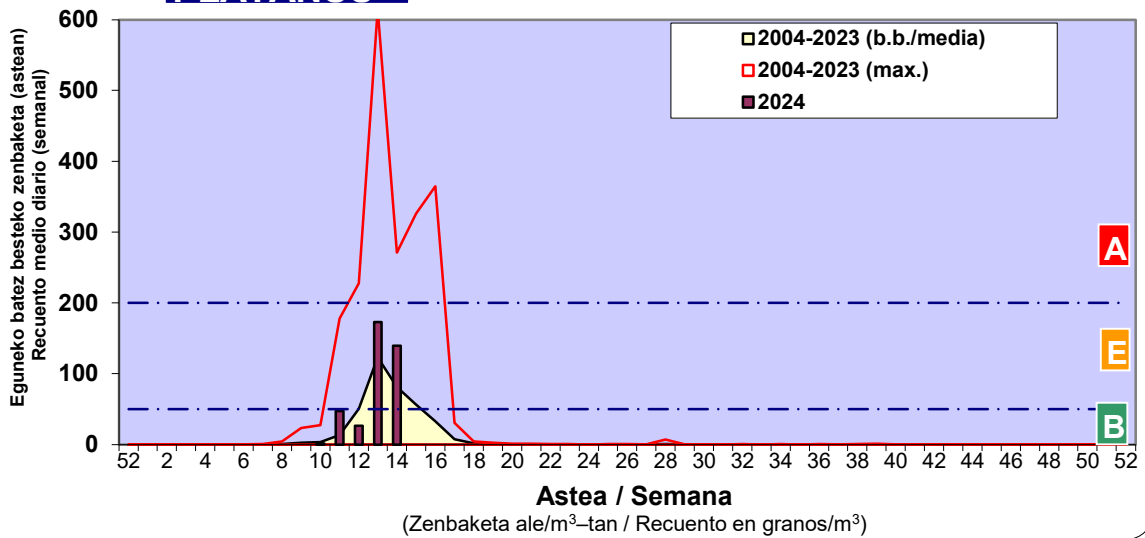

- Altua/Alto
- Ertaina/Medio
- Baxua/Bajo

Estazioa / Estación

Vitoria - Gasteiz

PLATANUS