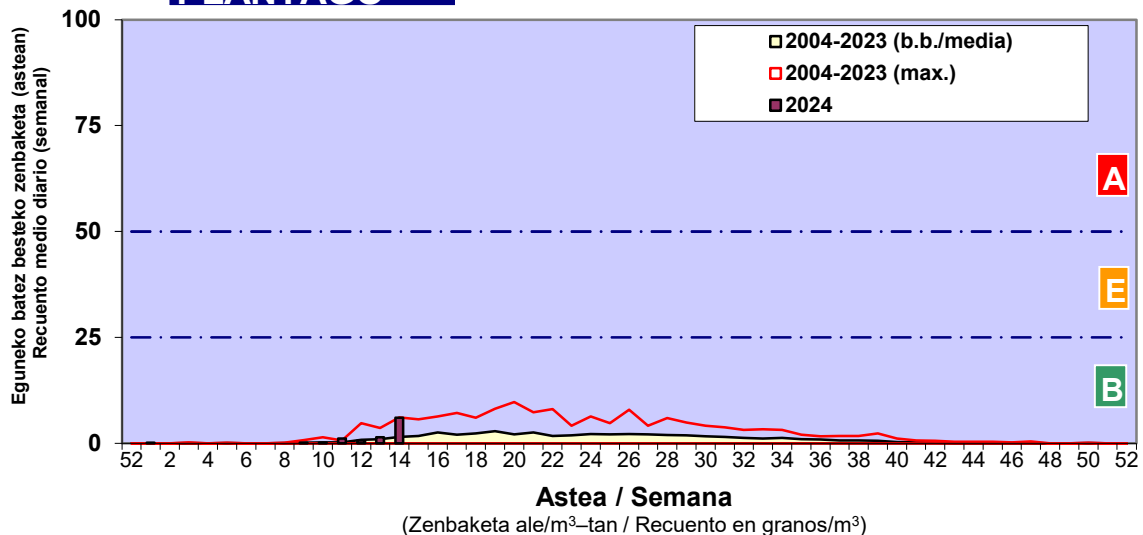

Zenbaketa ale/m3 – tan /
Recuento en granos/m3

■ Altua/Alto
■ Ertaina/Medio
■ Baxua/Bajo

4. POLEN MOTA INTERESGARRIAK / TIPOS POLÍNICOS DE INTERÉS

Estazioa / Estación **Donostia- San Sebastián**

- Altua/Alto
- Ertaina/Medio
- Baxua/Bajo

Estazioa / Estación

Vitoria - Gasteiz

- Altua/Alto
- Ertaina/Medio
- Baxua/Bajo

GRAMINEAE

PINUS

PLANTAGO

- Altua/Alto
- Ertaina/Medio
- Baxua/Bajo

Estazioa / Estación