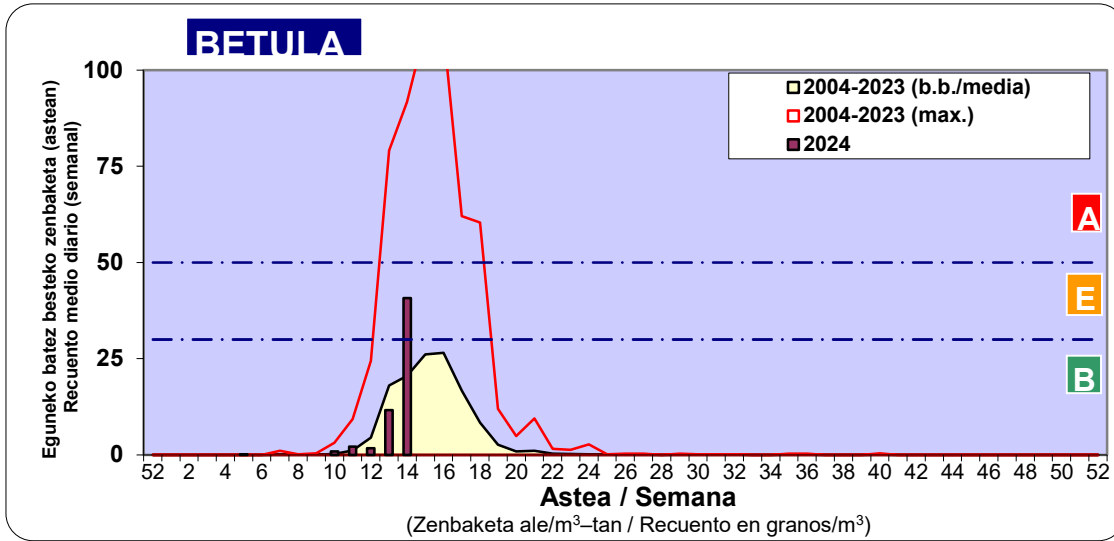

Asteko Zenbaketa Orokorra / Recuento Total Semanal

3. ASTEKO ZENBAKETA / RECUESTO SEMANAL

2024

Estazioa / Estación	Donostia- San Sebastián						Astea/Semana	14
	Al / L	As / M	Az / X	Og / J	Or / V	Lr / S	Ig / D	b.b. / media
Mota / Tipo	1/04/24	2/04/24	3/04/24	4/04/24	5/04/24	6/04/24	7/04/24	
Acer								0
Foeniculum			2					0
Artemisia								0
Centaurea								0
Achillea	1			1		1		0
Taraxacum								0
Alnus	1	2	4	2	4	3	1	2
Betula	6	30	74	58	50	40	27	41
Corylus								0
Brassica								0
Sambucus								0
Chenop./Ama								0
Cupres./Taxa	4	20	52	59	38	26	6	29
Carex					5	2	1	1
Ericaceae				1	1		1	0
Mercurialis						1		0
Robinia								0
Castanea								0
Fagus								0
Quercus	7	16	68	19	68	34	13	32
Aesculus					5		4	1
Juglans	2				3		1	1
Laurus								0
Lilium								0
Magnolia								0
Acacia								0
Eucalyptus								0
Fraxinus	3	2	13	8	18	17	7	10
Ligustrum								0
Olea						2		0
Pinus	4	7	14	11	15	22	8	12
Cedrus								0
Plantago			8	11	13	8	2	6
Platanus	66	122	268	310	136	29	44	139
Gramineae	2	7	32	9	17	7	5	11
Rosacea								0
Rumex	1	1	4	2	4	1	1	2
Rhamnus								0
Populus	1	2	9	4	12	14	1	6
Salix	1			3	2	6		2
Tamarix								0
Tilia								0
Celtis								0
Ulmus						1		0
Urticaceae	4	10	20	15	51	31	5	19
Besterik/Otros	3	7	10	5	8	9	6	7
Esp. Alternaria								0
Guztira /Total	106	226	578	518	450	254	133	2265

Zenbaketa ale/m3 – tan /
Recuento en granos/m3

■ Altua/Alto
■ Ertaina/Medio
■ Baxua/Bajo

4. POLEN MOTA INTERESGARRIAK / TIPOS POLÍNICOS DE INTERÉS

Estazioa / Estación **Donostia- San Sebastián**

- Altua/Alto
- Ertaina/Medio
- Baxua/Bajo