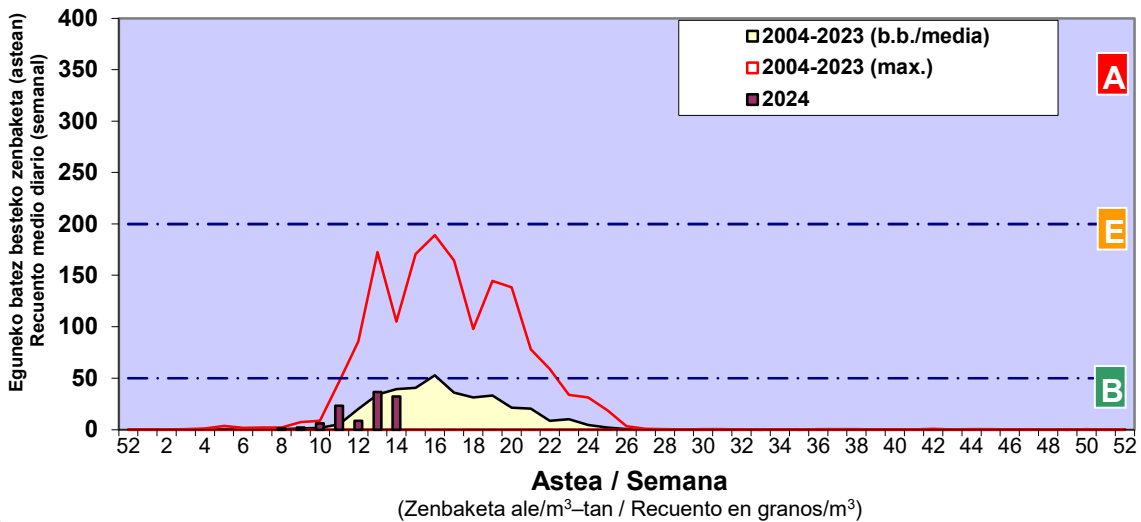

- Altua/Alto
- Ertaina/Medio
- Baxua/Bajo

Estazioa / Estación

Vitoria - Gasteiz

PLATANUS

QUERCUS

URTICA / PARIETARIA