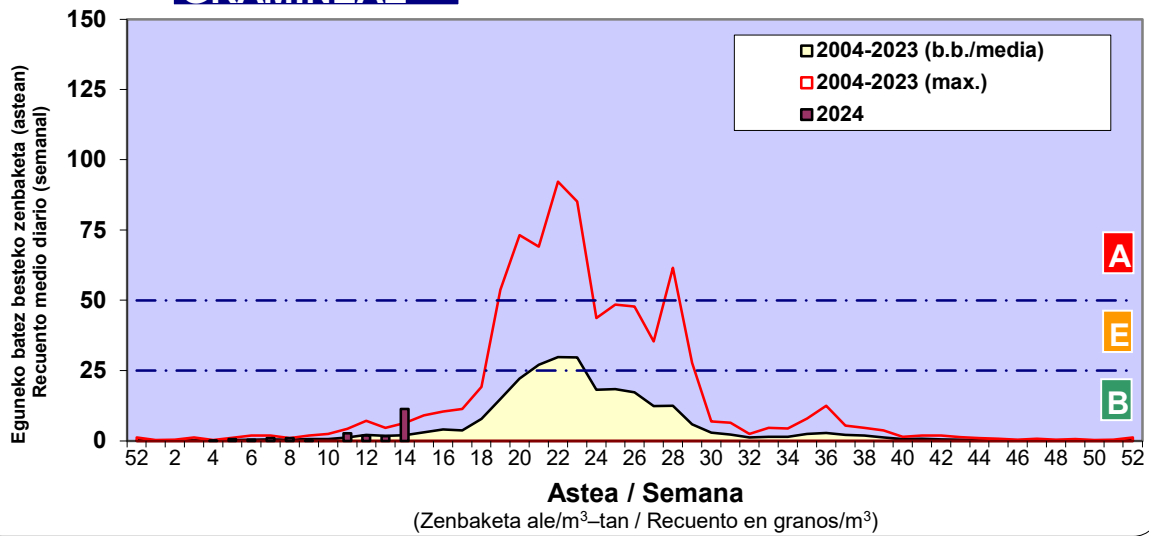

Estazioa / Estación

Vitoria - Gasteiz

- Altua/Alto
- Ertaina/Medio
- Baxua/Bajo

GRAMINEAE