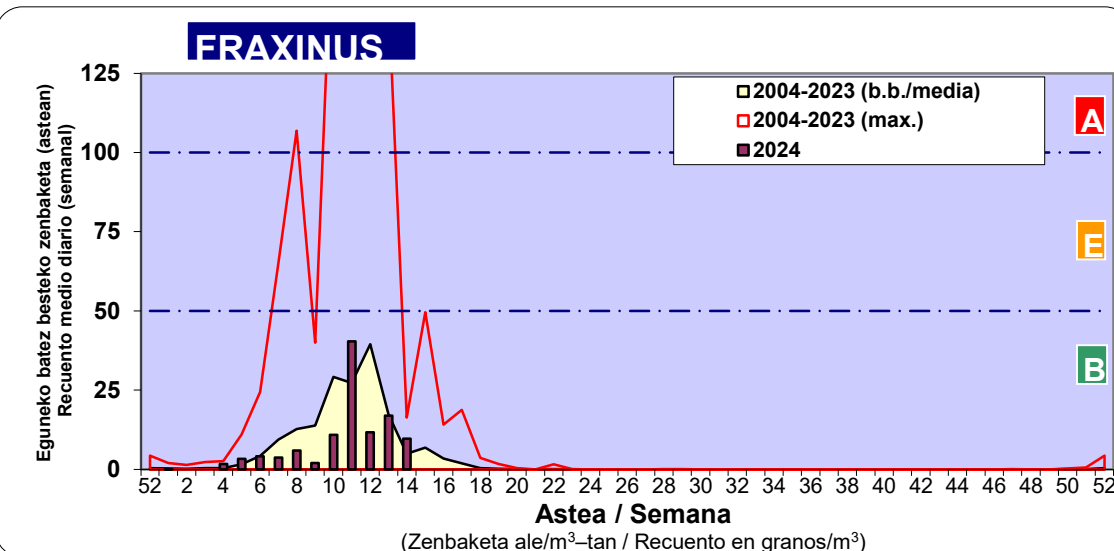

*Ebaluaketa irizpideak, "Red Española de Aerobiología"-ren arabera /

2. ASTEKO ZENBAKETA GUZTIRA / RECuento TOTAL SEMANAL

Estazioa / Estación	Donostia- San Sebastián
----------------------------	--------------------------------

Asteko Zenbaketa Orokorra / Recuento Total Semanal

3. ASTEKO ZENBAKETA / RECUESTO SEMANAL

2024

Estazioa / Estación	Donostia- San Sebastián						Astea/Semana	14
	Al / L	As / M	Az / X	Og / J	Or / V	Lr / S	Ig / D	b.b. / media
Mota / Tipo	1/04/24	2/04/24	3/04/24	4/04/24	5/04/24	6/04/24	7/04/24	
Acer								0
Foeniculum			2					0
Artemisia								0
Centaurea								0
Achillea	1			1		1		0
Taraxacum								0
Alnus	1	2	4	2	4	3	1	2
Betula	6	30	74	58	50	40	27	41
Corylus								0
Brassica								0
Sambucus								0
Chenop./Ama								0
Cupres./Taxa	4	20	52	59	38	26	6	29
Carex					5	2	1	1
Ericaceae				1	1		1	0
Mercurialis						1		0
Robinia								0
Castanea								0
Fagus								0
Quercus	7	16	68	19	68	34	13	32
Aesculus					5		4	1
Juglans	2				3		1	1
Laurus								0
Lilium								0
Magnolia								0
Acacia								0
Eucalyptus								0
Fraxinus	3	2	13	8	18	17	7	10
Ligustrum								0
Olea						2		0
Pinus	4	7	14	11	15	22	8	12
Cedrus								0
Plantago			8	11	13	8	2	6
Platanus	66	122	268	310	136	29	44	139
Gramineae	2	7	32	9	17	7	5	11
Rosacea								0
Rumex	1	1	4	2	4	1	1	2
Rhamnus								0
Populus	1	2	9	4	12	14	1	6
Salix	1			3	2	6		2
Tamarix								0
Tilia								0
Celtis								0
Ulmus						1		0
Urticaceae	4	10	20	15	51	31	5	19
Besterik/Otros	3	7	10	5	8	9	6	7
Esp. Alternaria								0
Guztira /Total	106	226	578	518	450	254	133	2265

Zenbaketa ale/m3 – tan /
Recuento en granos/m3

■ Altua/Alto
■ Ertaina/Medio
■ Baxua/Bajo

4. POLEN MOTA INTERESGARRIAK / TIPOS POLÍNICOS DE INTERÉS

Estazioa / Estación **Donostia- San Sebastián**

- Altua/Alto
- Ertaina/Medio
- Baxua/Bajo