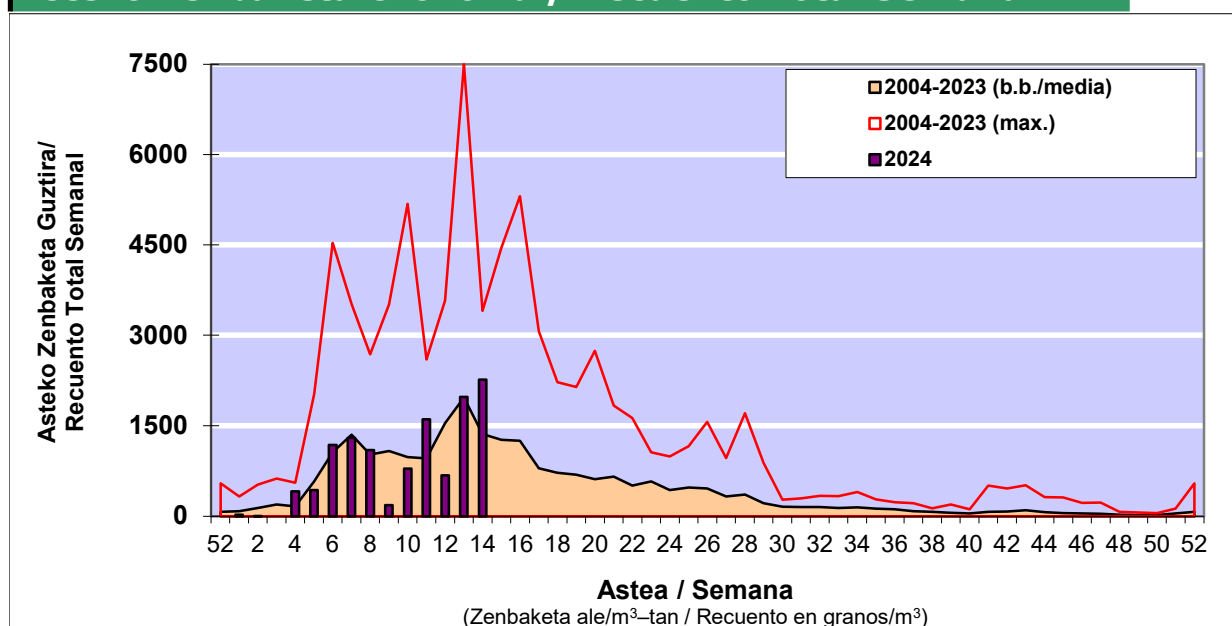

POLEN ZENBAKETA / RECuento DE POLEN

Osasun Sailaren Sarea / Red del Departamento de Salud

1. GAUR EGUNGO EGOERA / SITUACIÓN ACTUAL

		Astea/Semana	14
Estazioa / Estación	Donostia- San Sebastián	01/04-07/04	2024

Polen mota interesgarriak / Tipos polínicos de interés	Zuhaitza-Landarea / Árbol-Planta	Egoera / Situación*	Hurrengo asterako joera / Tendencia próxima semana
Betula	Urkia/Abedul	Ertaina / Medio	=
Cupresaceas /Taxaceas	Altzifrea-Hagina/Ciprés-Tejo	Baxua / Bajo	=
Fraxinus	Lizarra/Fresno	Baxua / Bajo	=
Gramineae	Graminea/Gramínea	Baxua / Bajo	=
Pinus	Pinua/Pino	Baxua / Bajo	=
Plantago	Plataina/Llantén	Baxua / Bajo	=
Platanus	Platanoa/Platano	Ertaina / Medio	=
Quercus	Haritza-Artea/Roble-Encina	Baxua / Bajo	=
Urticaceas	Asuna-Horma-belarra/Ortiga-Parietaria	Ertaina / Medio	=

*Ebaluaketa irizpideak, "Red Española de Aerobiología"-ren arabera /

2. ASTEKO ZENBAKETA GUZTIRA / RECuento TOTAL SEMANAL

Estazioa / Estación	Donostia- San Sebastián

Asteko Zenbaketa Orokorra / Recuento Total Semanal