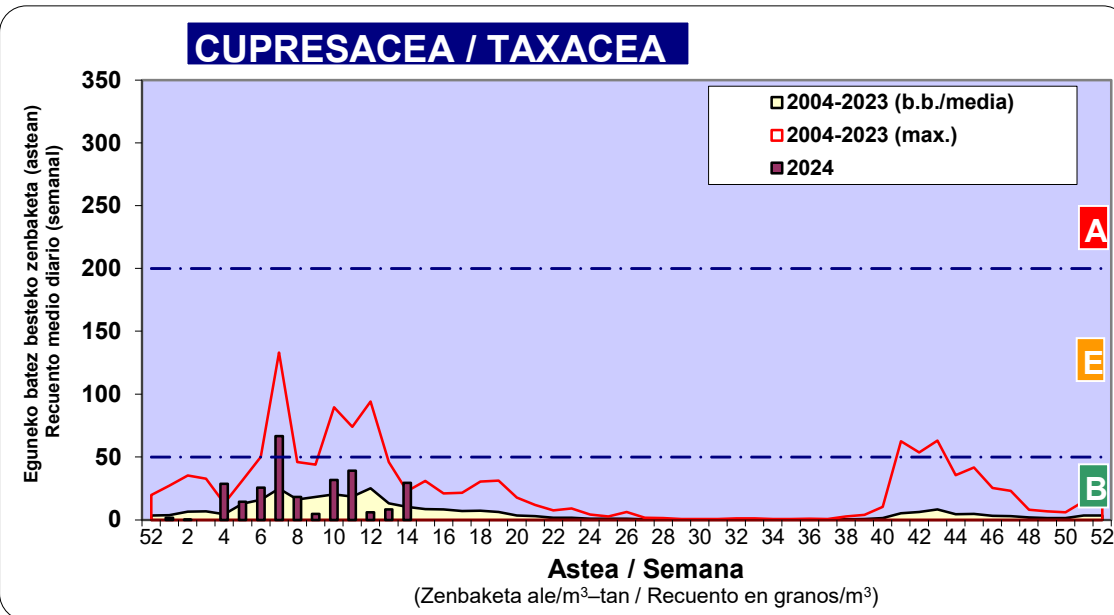

*Ebaluaketa irizpideak, "Red Española de Aerobiología"-ren arabera /

2. ASTEKO ZENBAKETA GUZTIRA / RECuento TOTAL SEMANAL

Estazioa / Estación	Donostia- San Sebastián
----------------------------	--------------------------------

Asteko Zenbaketa Orokorra / Recuento Total Semanal

3. ASTEKO ZENBAKETA / RECUESTO SEMANAL

2024

Estazioa / Estación	Donostia- San Sebastián						Astea/Semana	14
	Al / L	As / M	Az / X	Og / J	Or / V	Lr / S	Ig / D	b.b. / media
Mota / Tipo	1/04/24	2/04/24	3/04/24	4/04/24	5/04/24	6/04/24	7/04/24	
Acer								0
Foeniculum			2					0
Artemisia								0
Centaurea								0
Achillea	1			1		1		0
Taraxacum								0
Alnus	1	2	4	2	4	3	1	2
Betula	6	30	74	58	50	40	27	41
Corylus								0
Brassica								0
Sambucus								0
Chenop./Ama								0
Cupres./Taxa	4	20	52	59	38	26	6	29
Carex					5	2	1	1
Ericaceae				1	1		1	0
Mercurialis						1		0
Robinia								0
Castanea								0
Fagus								0
Quercus	7	16	68	19	68	34	13	32
Aesculus					5		4	1
Juglans	2				3		1	1
Laurus								0
Lilium								0
Magnolia								0
Acacia								0
Eucalyptus								0
Fraxinus	3	2	13	8	18	17	7	10
Ligustrum								0
Olea						2		0
Pinus	4	7	14	11	15	22	8	12
Cedrus								0
Plantago			8	11	13	8	2	6
Platanus	66	122	268	310	136	29	44	139
Gramineae	2	7	32	9	17	7	5	11
Rosacea								0
Rumex	1	1	4	2	4	1	1	2
Rhamnus								0
Populus	1	2	9	4	12	14	1	6
Salix	1			3	2	6		2
Tamarix								0
Tilia								0
Celtis								0
Ulmus						1		0
Urticaceae	4	10	20	15	51	31	5	19
Besterik/Otros	3	7	10	5	8	9	6	7
Esp. Alternaria								0
Guztira /Total	106	226	578	518	450	254	133	2265

Zenbaketa ale/m3 – tan /
Recuento en granos/m3

■ Altua/Alto
■ Ertaina/Medio
■ Baxua/Bajo

4. POLEN MOTA INTERESGARRIAK / TIPOS POLÍNICOS DE INTERÉS

Estazioa / Estación **Donostia- San Sebastián**

- Altua/Alto
- Ertaina/Medio
- Baxua/Bajo

Estazioa / Estación

Vitoria - Gasteiz

- Altua/Alto
- Ertaina/Medio
- Baxua/Bajo

GRAMINEAE

PINUS

PLANTAGO

- Altua/Alto
- Ertaina/Medio
- Baxua/Bajo

Estazioa / Estación